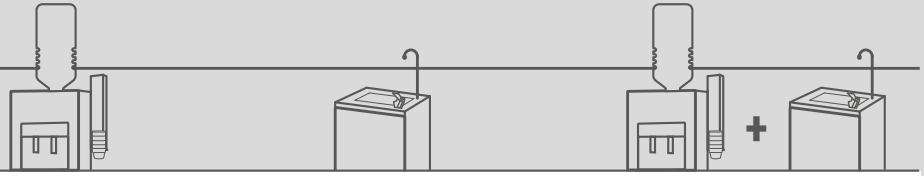

COMPARATIVE TABLE | TABLA COMPARATIVA

	BOTTLE FOUNTAIN FUENTE BOTELLÓN	CONNECTED FOUNTAIN FUENTE CONECTADA	BOTH MODELS AMBOS MODELOS
WATER AT WILL AGUA A VOLUNTAD	NO	YES SI	SAFE TIME AHORRA TIEMPO
EASY MANAGEMENT FÁCIL GESTIÓN	NO	YES SI	-
STORAGE ALMACÉN	YES SI	NO	-
LIMITED USE LÍMITE DE USO	8/15 DAYS 8/15 DÍAS	NO LIMIT SIN LÍMITE	SAFE SPACE AHORRA ESPACIO
CHLORINATED WATER AGUA CLORADA	YES SI	NO	TASTE SABOR
FILTER SYSTEM SISTEMA FILTRO	NO	YES SI	MORE QUALITY MÁS CALIDAD
HIGH WATER SUPPLY SUMINISTRO ELEVADO AGUA	NO	YES SI	SAFE MONEY AHORRA DINERO

APPLICATIONS | APLICACIONES

SUGGESTION RECOMENDADA ☒

OPTIONAL OPCIONAL ☐

	RAB 20	RAC 28	RA5 | RA5G RA 5G P | RA5G PH	RAIN 120	OFFICE
OFFICES, MEDICAL EXAMINATION ROOM, PROFESSIONAL KITCHENS OFICINAS, CONSULTAS MÉDICAS, COCINAS DE RESTAURANTES	☒	☒	☒		☒
RESTAURANTS RESTAURANTES	☐	☐	☒	☒	☐
PUBS BARES	☐		☒	☒	☐
COLLECTIVES, SCHOOL'S DINIG ROOM, HOSPITAL, ARMY COMEDORES DE ESCUELA, HOSPITALES, EJÉRCITO			☐	☒	☐
INDUSTRY, WAREHOUSE INDUSTRIA, ALMACENES	☒	☒	☒	☒	☐

ITV ICE MAKERS, S.L.
POL. IND. SECTOR 13, AVDA. DELS HOSTALERS, 2
46394 RIBARROJA DE TURIA, VALENCIA, SPAIN
PHONE: +34 96 166 75 75 | FAX: +34 96 166 81 00
info@itv.es | www.itv.es

SERVICE
SERVICIO ASISTENCIA TÉCNICA
service@itv.es
Skype: ITV.Service
+34 961 667 639
8:00AM | 7:00PM

Subject to certain limitations
and exclusions. Only spare parts.
Sujeto a limitaciones y exclusiones.
Solo piezas de repuesto.

9000
9001
14001