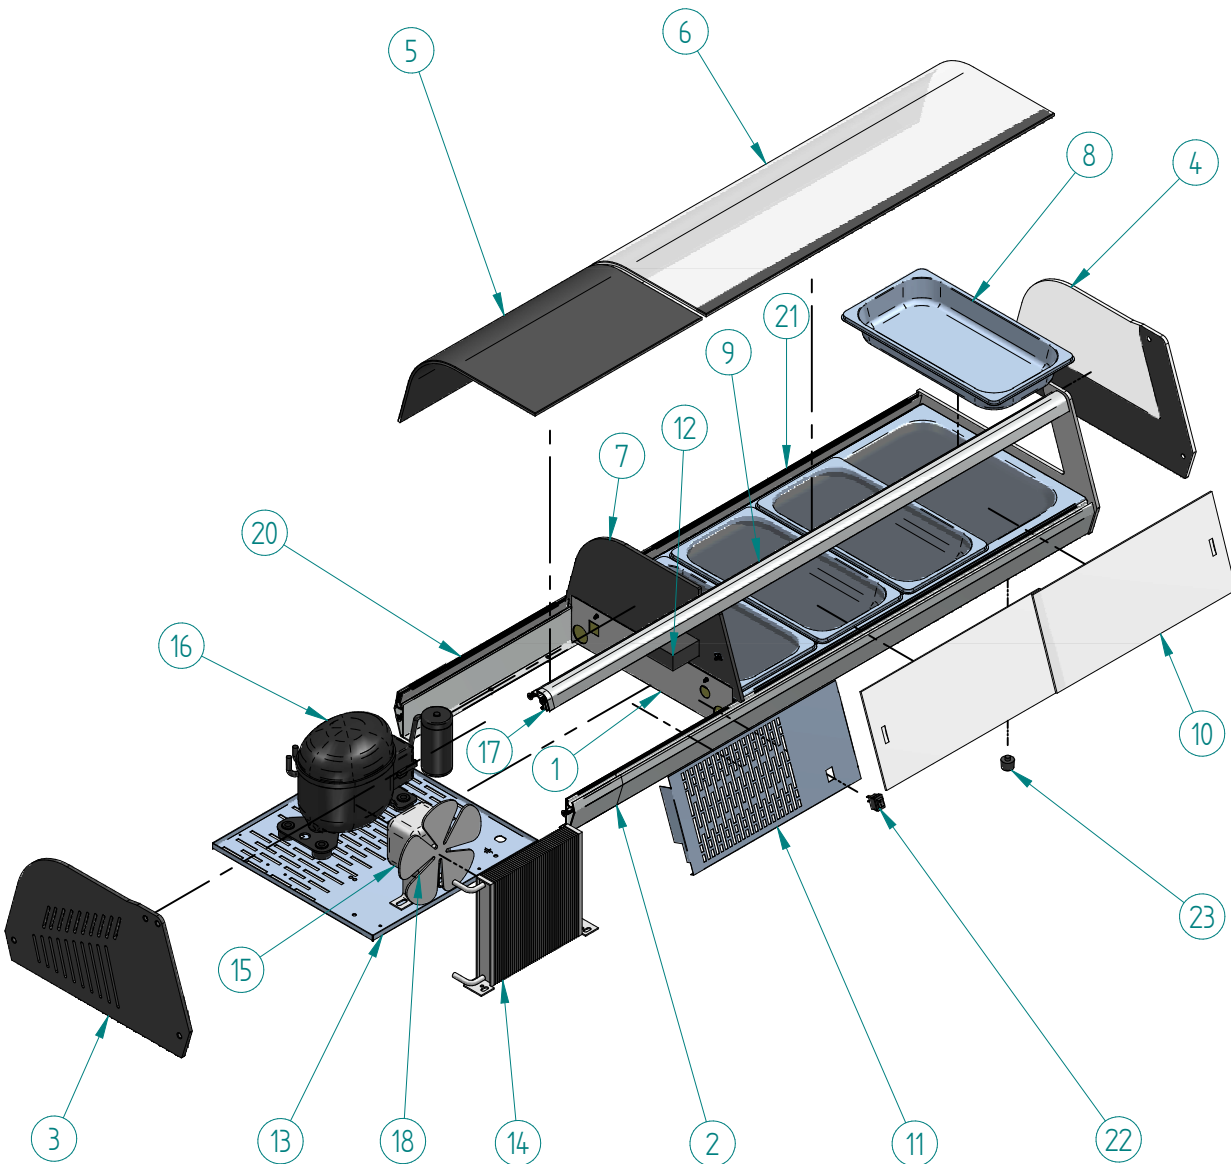

ITV
ICE makers

DESPIECE / REPUESTOS
EXPLODED VIEW / SPARE PARTS
EXPLOSIONSZEICHNUNG / ERSATZTEILE
VUE ÉCLATÉE / PIÈCES DÉTACHÉES
ESPLOSO / RICAMBI

ITEM	DESCRIPCION	CODIGO			
		V4B1	V6B1	V8B1	
1	BANDEJA BASE VITRINA	6699	6700	6701	
2	PERFIL BASE	SILVER	1200068	1200047	1200003
		BLACK	1200060	1200056	1200042
3	LATERAL DERECHO SIMPLE		1000004		
4	LATERAL IZQUIERDO SIMPLE		1000005		
5	CRISTAL U/C SIMPLE		1200011		
6	CRISTAL SIMPLE	1000010	1000011	1000012	
7	SEPARADOR CENTRAL SIMPLE		1000006		
8	BANDEJA GASTRONORM GN 1/3		1000059		
9	PERFIL LUZ	SILVER	1200071	1200048	1200006
		BLACK	1200063	1200057	1200043
10	PUERTA SIMPLE	1000027	1000028	1000029	
11	REJILLA FRENTE SIMPLE		6702AU		
12	TERMOSTATO		1000060		
13	BANCADA U/C VITRINA		6705		
14	CONDENSADOR		6685A		
15	MOTOR VENTILADOR	220V/50HZ	2170		
16	COMPRESOR	220V/50HZ	32450		
17	LEDS	12000103	12000104	12000105	
18	PALA VENTILADOR		587		
19	ALARGADERA		408		
20	PERFIL CRISTAL U/C	SILVER		1200069	
		BLACK		1200061	
21	PERFIL CRISTAL	SILVER	1200070	1200049	1200003
		BLACK	1200062	1200059	1200044
22	INTERRUPTOR		32416		
23	PATA		1000063		
24	SONDA		32644		