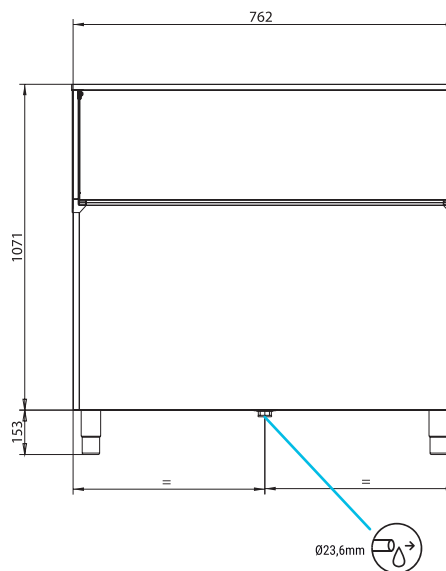

RIGHT SIDE VIEW  
VISTA LATERALE SINISTRA

FRONTAL VIEW  
VISTA FRONTALE

\* All measurements in mm.  
\* Tutte le misure in mm.

ACCESSORIES ACCESSORI

INCLUSO

4 HEIGHT ADJUSTABLE LEG KIT  
KIT 4 PIEDINI ALTEZZA REGOLABILE

LARGE SCOOP  
PALETTA GRANDE

WATER OUTLET HOSE  
TUBO DI SCARICO

DRAINAGE ELBOW  
CURVA DI SCARICO

(m<sup>3</sup>)

BIN S220

230

184

Width 762  
Depth 819  
Height\* 1.071

56

Width 850  
Depth 890  
Height 1.210

68

0,92

\*1.231 mm with legs  
\*1.231 mm con piedini

ITV ICE MAKERS, S.L.  
POL. IND. SECTOR 13, AVDA. DELS HOSTALERS, 2  
46394 RIBARROJA DE TURIA, VALENCIA, SPAIN  
PHONE: +34 96 166 75 75 | FAX: +34 96 166 81 00  
info@itv.es | www.itv.es