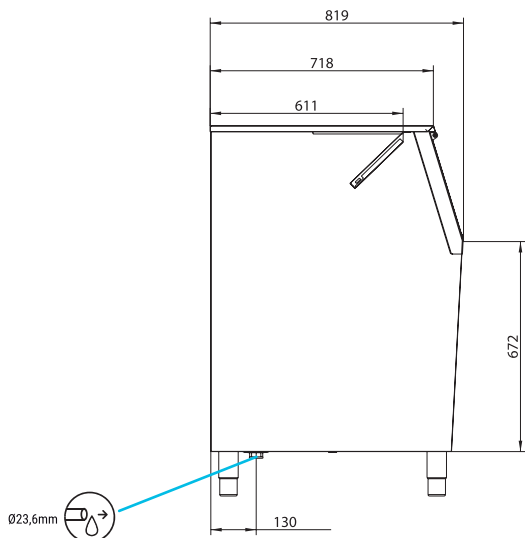

RIGHT SIDE VIEW  
VISTA LATERALE SINISTRA

FRONTAL VIEW  
VISTA FRONTALE

\* All measurements in mm.  
\* Tutte le misure in mm.

ACCESSORIES ACCESSORI

INCLUSO

4 HEIGHT ADJUSTABLE LEG KIT  
KIT 4 PIEDINI ALTEZZA REGOLABILE

LARGE SCOOP  
PALETTA GRANDE

WATER OUTLET HOSE  
TUBO DI SCARICO

DRAINAGE ELBOW  
CURVA DI SCARICO

(m<sup>3</sup>)

BIN S220

230

184

Width 762  
Depth 819  
Height\* 1.071