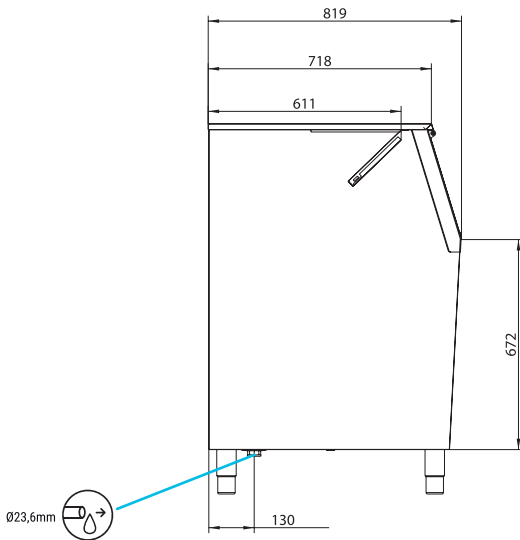

SILO S220

VORRATSBEHÄLTER FÜR MODULARE EISBEREITER

EIGENSCHAFTEN

- ▶ EISBEHÄLTERKAPAZITÄT VON 230 KG
- ▶ EDELSTAHLBEHÄLTER AISI 304
- ▶ TIEFGEZOGENER KUNSTSTOFFINNENBEHÄLTER AUS SANITÄR POLYETHYLEN, SCHLAGFEST UND KRATZFEST
- ▶ EASY CLEANING DESIGN®: NAHTLOSER, EINTEILIGER KUNSTSTOFFINNENBEHÄLTER MIT ABGERUNDETEN ECKEN: VERMEIDUNG VON MÖGLICHEN SCHMUTZABLAGERUNGEN UND EINFACH ABSATZ ENTFERNEN
- ▶ ENTWÄSSERUNGSSYSTEM, WELCHES DAS WASSER SAMMELT UND ZUM ABFLUSS FÜHRT. HÄLT DEN BEHÄLTER SAUBER UND TROCKEN

TECHNISCHE DATEN

SILO S220

RECHTE SEITENANSICHT

FRONTANSICHT

* Alle Größen in mm.

ZUBEHÖR

EINBEGRIFFEN

HÖHENVERSTELLBARER FUßSATZ (4St)

SCHAUFEL

WASSERABLAUFSCHLAUCH

ENWÄSSERUNGSBOGEN

(m³)

SILO S220

230

184

Breite 762
Tiefe 819
Höhe 1.071

56

Breite 850
Tiefe 890
Höhe 1.210

68 0,92

*1.231 mm mit Füßen

ITV ICE MAKERS, S.L.
POL. IND. SECTOR 13, AVDA. DELS HOSTALERS, 2
46394 RIBARROJA DE TURIA, VALENCIA, SPAIN
PHONE: +34 96 166 75 75 | FAX: +34 96 166 81 00
info@itv.es | www.itv.es