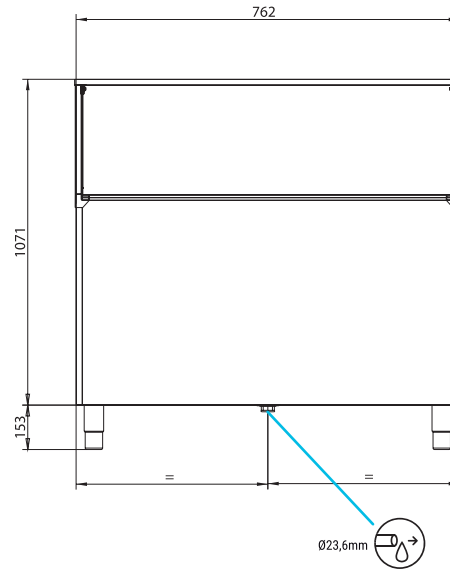

TECHNISCHE DATEN

SILO S220

RECHTE SEITENANSICHT

FRONTANSICHT

* Alle Größen in mm.

ZUBEHÖR

EINBEGRIFFEN

HÖHENVERSTELLBARER FUßSATZ (4St)

SCHAUFEL

WASSERABLAUFSCHLAUCH

ENWÄSSERUNGSBOGEN

(m³)

SILO S220

230

184

Breite 762
Tiefe 819
Höhe 1.071

56

Breite 850
Tiefe 890
Höhe 1.210

68 0,92

*1.231 mm mit Füßen

ITV ICE MAKERS, S.L.
POL. IND. SECTOR 13, AVDA. DELS HOSTALERS, 2
46394 RIBARROJA DE TURIA, VALENCIA, SPAIN
PHONE: +34 96 166 75 75 | FAX: +34 96 166 81 00
info@itv.es | www.itv.es