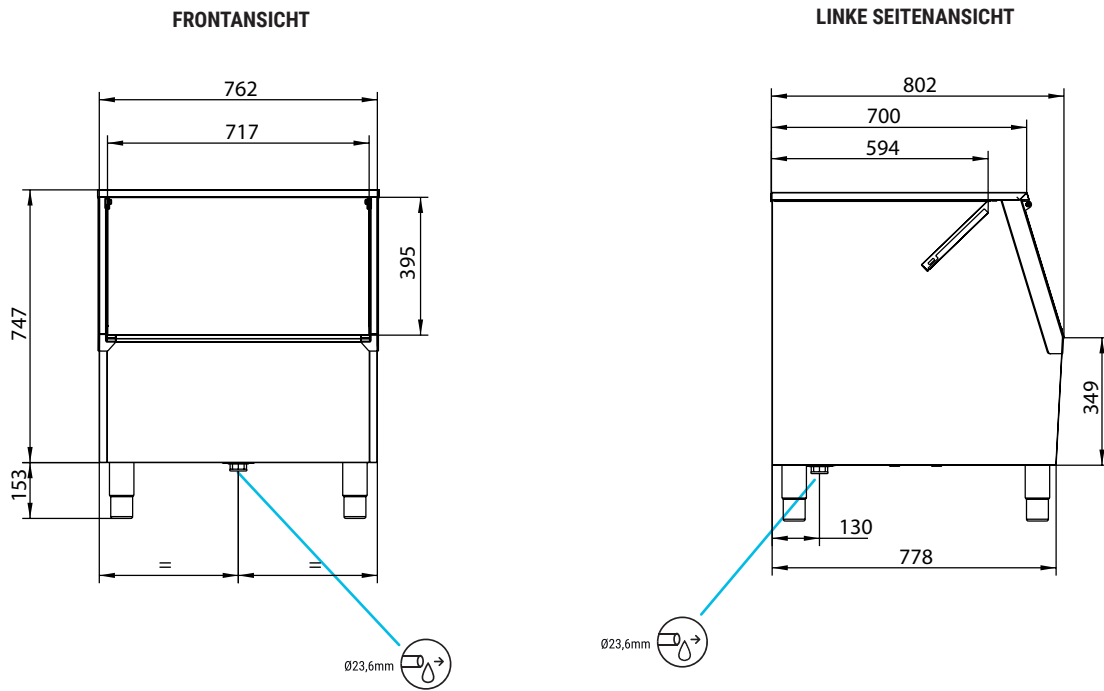

SILO S130

VORRATSBEHÄLTER FÜR MODULARE EISBEREITER

EIGENSCHAFTEN

- ▶ EISBEHÄLTERKAPAZITÄT VON 160 KG
- ▶ EDELSTAHLBEHÄLTER AISI 304
- ▶ TIEFGEZOGENER KUNSTSTOFFINNENBEHÄLTER AUS SANITÄR POLYETHYLEN, SCHLAGFEST UND KRATZFEST
- ▶ EASY CLEANING DESIGN®: NAHTLOSER, EINTEILIGER KUNSTSTOFFINNENBEHÄLTER MIT ABGERUNDETEN ECKEN: VERMEIDUNG VON MÖGLICHEN SCHMUTZABLAGERUNGEN UND EINFACH ABSATZ ENTFERNEN
- ▶ ENTWÄSSERUNGSSYSTEM, WELCHES DAS WASSER SAMMELT UND ZUM ABFLUSS FÜHRT. HÄLT DEN BEHÄLTER SAUBER UND TROCKEN

TECHNISCHE DATEN

SILO S130

* Alle Größen in mm.

ZUBEHÖR

EINBEGRIFFEN

HÖHENVERSTELLBARER FUßSATZ (4St)

SCHAUFEL

WASSERABLAUFSCHLAUCH

ENWÄSSERUNGSBOGEN

(Kg)

(Kg)

(mm)

(Kg)

(mm)

(Kg)

(m³)

SILO S130

160

128

Breite 762
Tiefe 819
Höhe 740

52

Breite 860
Tiefe 790
Höhe 870

53

0,59