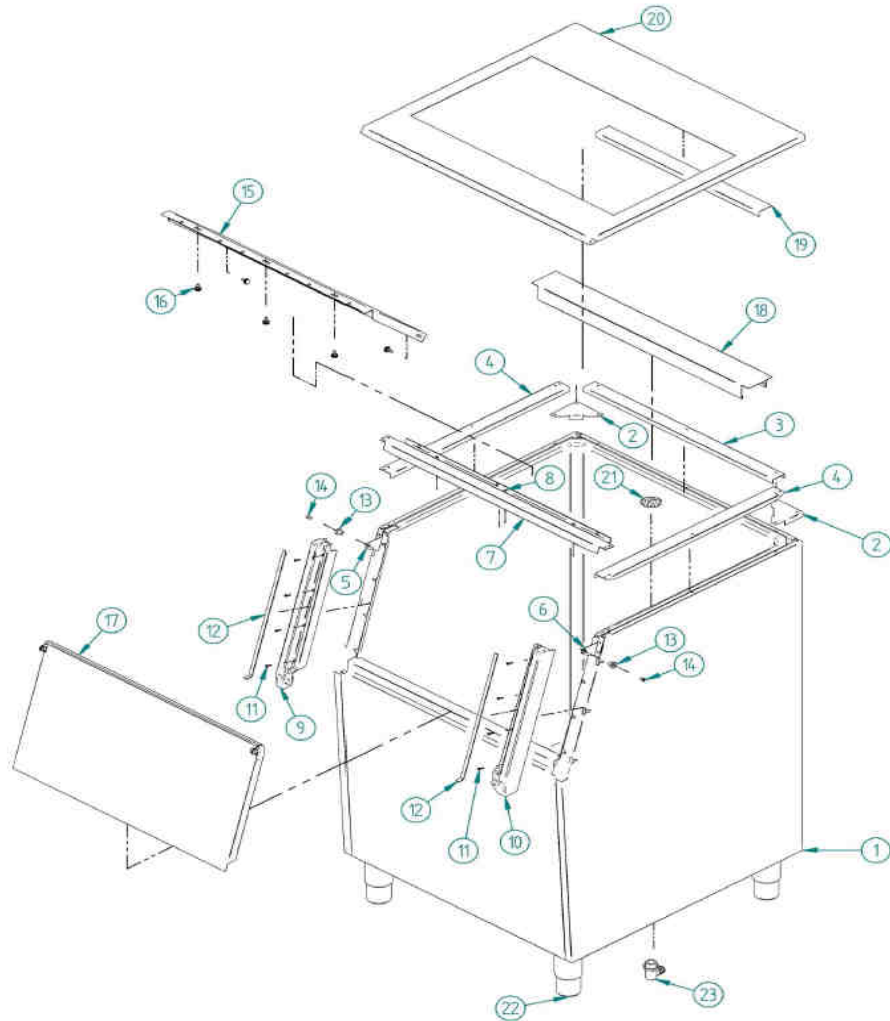

BIN S750

ITV
ICE makers

DESPIECE / REPUESTOS
EXPLODED VIEW / SPARE PARTS
EXPLOSIONSZEICHNUNG / ERSATZTEILE
VUE ÉCLATÉE / PIÈCES DÉTACHÉES
ESPLOSO / RICAMBI

ITV | ICE makers **SERVICE** 

BIN EXPLODED VIEW

BIN S750

DESCRIPTION		
1	INSULATED BIN	7642
2	PLATE	6744
3	BACK REINFORCEMENT	6966
4	TOP REINFORCEMENT	6741
5	LEFT HINGE	6740
6	RIGHT HINGE	6739
7	FRONT BRACE	6968
8	INOX RIVET M5X12	1461
9	LEFT DOOR GUARD	6644
10	RIGHT DOOR GUARD	6643
11	SCREW DIN 7982	93
12	SILICONE PROTECTOR	6815
13	HINGE AXLE	6735
14	SCREW DIN 965 M6X12	6753
15	BIN DEFLECTOR	6970
16	SCREW M5 INOX	6796
17	DOOR	31040
18	COVER REINFORCEMENT	6976
19	REAR REINFORCEMENT	6817
BIN COVER		
20	SPIKA MODULAR	7698
	ICE QUEEN	7699
21	DRAIN GRILL	766
22	LEG	6749
23	DRAIN	3683