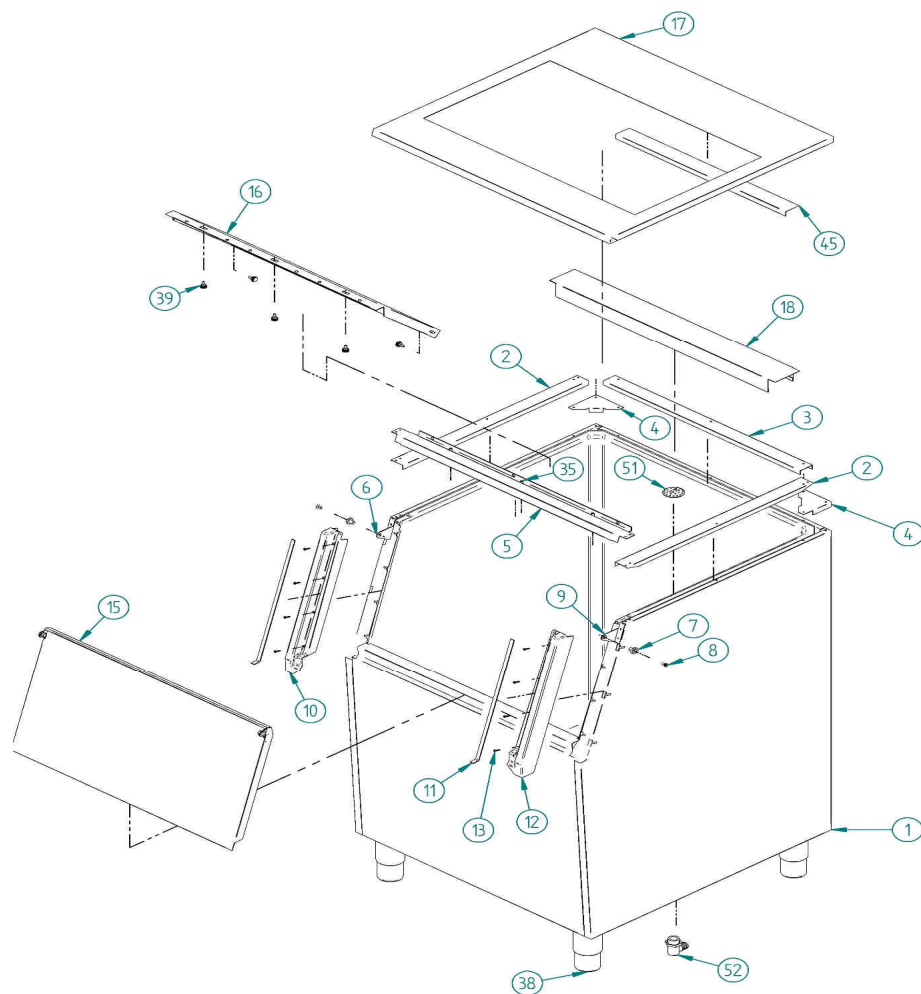

## SILO S500

**ITV**  
ICE makers

DESPIECE / REPUESTOS  
EXPLODED VIEW / SPARE PARTS  
EXPLOSIONSZEICHNUNG / ERSATZTEILE  
VUE ÉCLATÉE / PIÈCES DÉTACHÉES  
ESPLOSO / RICAMBI

# DESPIECE SILO

## SILO S500

DESCRIPCION		
1	CUBA AISLADA	8295
2	CIERRE LATERAL	8279
3	CIERRE TRASERA	8280
4	CARTELA CIERRE SUPERIOR	8690
5	TIRANDE DELANTERO	8273
6	BISAGRA IZQUIERDA	6740
7	EJE BISAGRA	6735
8	TORNILLO INOX	6753
9	BISAGRA DERECHA	6739
10	REMATE BOCA SILO IZQUIERDO	6644
11	PERFIL	6815
12	REMATE BOCA SILO DERECHA	6643
13	TORNILLO INOX	93
15	PUERTA SILO	8291
16	DEFLECTOR SILO	8281
TAPA SILO		
17	MR 400	8275
	ICE QUEEN	8274
	SCALA 400/600	8277
	SPIKA MODULAR / MDP150	8276
	IQ 1100	30694
REFUERZO TAPA SILO		
18	MR400	8284 x 2
	ICE QUEEN	8284 x 2
	SCALA 400/600	8284
	SPIKA MODULAR / MDP150	8284 x 2
	IQ 1100	8284 x 2
35	REMACHE INOX	1461
39	PATA SILO INOX	6749
45	TORNILLO M5 INOX	6817
51	REJILLA DESAGÜE	766
52	CODO DESAGÜE	3683