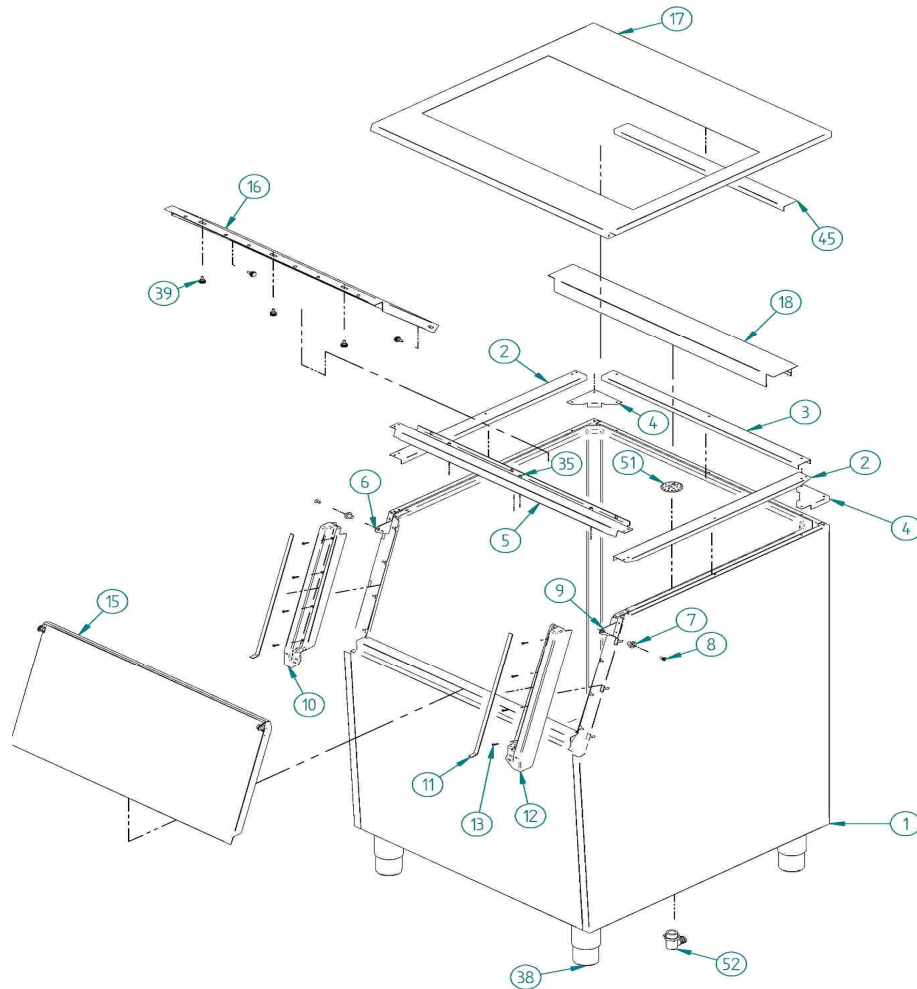

BIN S500

ITV
ICE makers

DESPIECE / REPUESTOS
EXPLODED VIEW / SPARE PARTS
EXPLOSIONSZEICHNUNG / ERSATZTEILE
VUE ÉCLATÉE / PIÈCES DÉTACHÉES
ESPLOSO / RICAMBI

ITV | ICE makers **SERVICE** 

BIN EXPLODED VIEW

BIN S500

		DESCRIPTION	
1	STOCK BIN		8295
2	LATERAL PANEL		8279
3	REAR PANEL		8280
4	TOP COVER BRACKET		8690
5	FRONT BRACE		8273
6	LEFT HINGE		6740
7	HINGE AXE		6735
8	SCREW		6753
9	RIGHT HINGE		6739
10	LEFT OPEN ENDING		6644
11	PROFILE		6815
12	RIGHT OPEN ENDING		6643
13	SCREW		93
15	BIN DOOR		8291
16	BIN DEFLECTER		8281
BIN COVER			
17		MR 400	8275
		ICE QUEEN	8274
		SCALA 400/600	8277
		SPIKA MODULAR / MDP150	8276
		IQ 1100	30694
BIN COVER REINFORCEMENT			
18		MR400	8284 x 2
		ICE QUEEN	8284 x 2
		SCALA 400/600	8284
		SPIKA MODULAR / MDP150	8284 x 2
		IQ 1100	8284 x 2
35	RIVET		1461
39	BIN LEG		6749
45	SCREW M5		6817
51	DRAIN GRID		766
52	DRAIN ELBOW		3683