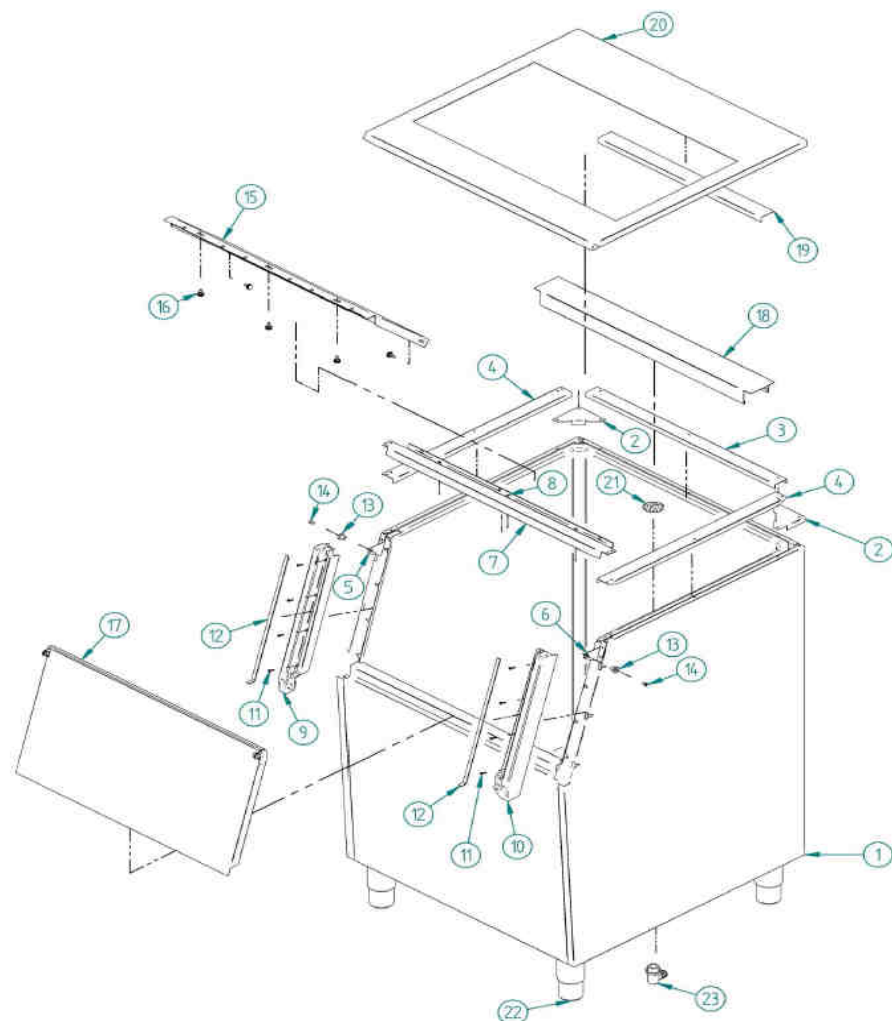

SILO S400

ITV
ICE makers

DESPIECE / REPUESTOS
EXPLODED VIEW / SPARE PARTS
EXPLOSIONSZEICHNUNG / ERSATZTEILE
VUE ÉCLATÉE / PIÈCES DÉTACHÉES
ESPLOSO / RICAMBI

DESPIECE SILO

SILO S400

DESCRIPCION		
1	CUBA AISLADA	7673
2	CARTELA	6744
3	REFUERZO PANEL TRASERO	6817
4	REFUERZO SUPERIOR	6977
5	BISAGRA IZQUIERDA	6740
6	BISAGRA DERECHA	6739
7	TIRANTE DELANTERO	6969
8	REMACHE INOX M5X12	1461
9	REMATE BOCA IZDO	6644
10	REMATE BOCA DCHO	6643
11	TORNILLO DIN 7982	93
12	PROTECTOR SILICONA	6815
13	EJE BISAGRA	6735
14	TORNILLO DIN 965 M6X12	6753
15	DEFLECTOR SILO	6971
16	TORNILLO M5 INOX	6796
17	PUERTA	31042
18	REFUERZO CUBIERTA	6977
19	REFUERZO TRASERO	6817
TAPA SILO		
20	SPIKA MODULAR / MDP150	7700
	ICE QUEEN	7701
21	REJILLA DESAGÜE	766
22	PATA	6749
23	DESAGÜE	3683