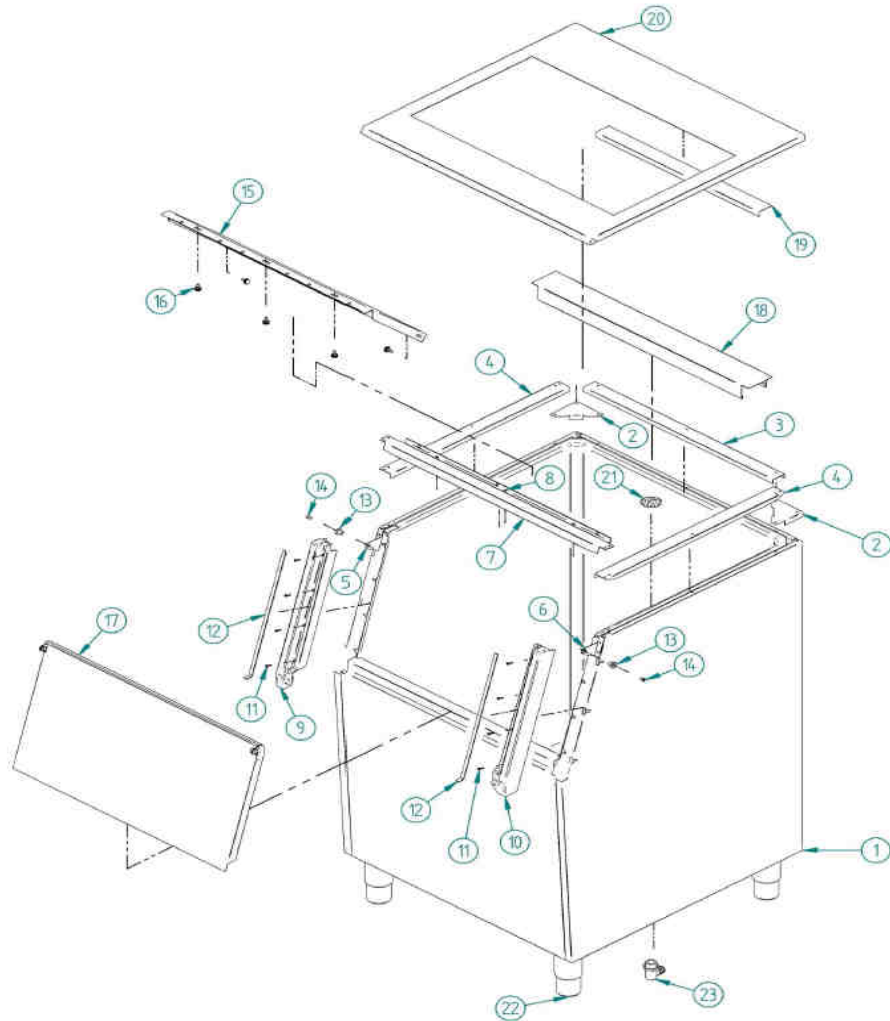

BIN S400

ITV
ICE makers

DESPIECE / REPUESTOS
EXPLODED VIEW / SPARE PARTS
EXPLOSIONSZEICHNUNG / ERSATZTEILE
VUE ÉCLATÉE / PIÈCES DÉTACHÉES
ESPLOSO / RICAMBI

BIN EXPLODED VIEW

BIN S400

DESCRIPTION		
1	INSULATED BIN	7673
2	PLATE	6744
3	BACK REINFORCEMENT	6817
4	TOP REINFORCEMENT	6977
5	LEFT HINGE	6740
6	RIGHT HINGE	6739
7	FRONT BRACE	6969
8	INOX RIVET M5X12	1461
9	LEFT DOOR GUARD	6644
10	RIGHT DOOR GUARD	6643
11	SCREW DIN 7982	93
12	SILICONE PROTECTOR	6815
13	HINGE AXLE	6735
14	SCREW DIN 965 M6X12	6753
15	BIN DEFLECTOR	6971
16	SCREW M5 INOX	6796
17	DOOR	31042
18	COVER REINFORCEMENT	6977
19	REAR REINFORCEMENT	6817
BIN COVER		
20	SPIKA MODULAR / MDP150	7700
	ICE QUEEN	7701
21	DRAIN GRILL	766
22	LEG	6749
23	DRAIN	3683