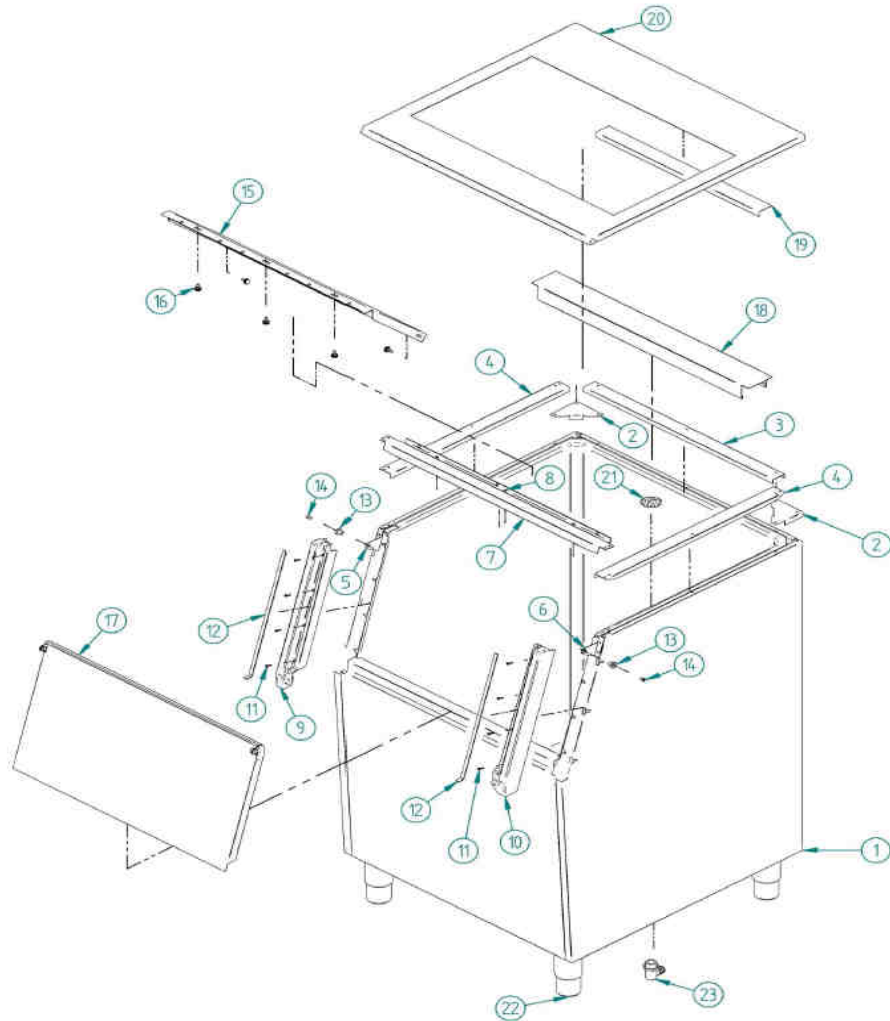

**BIN S350**

---

**ITV**  
ICE makers

DESPIECE / REPUESTOS  
EXPLODED VIEW / SPARE PARTS  
EXPLOSIONSZEICHNUNG / ERSATZTEILE  
VUE ÉCLATÉE / PIÈCES DÉTACHÉES  
ESPLOSO / RICAMBI

---

**ITV** | ICE makers **SERVICE** 

# BIN EXPLODED VIEW

## BIN S350

DESCRIPTION		
1	INSULATED BIN	7642
2	PLATE	6744
3	BACK REINFORCEMENT	6966
4	TOP REINFORCEMENT	6741
5	LEFT HINGE	6740
6	RIGHT HINGE	6739
7	FRONT BRACE	6968
8	INOX RIVET M5X12	1461
9	LEFT DOOR GUARD	6644
10	RIGHT DOOR GUARD	6643
11	SCREW DIN 7982	93
12	SILICONE PROTECTOR	6815
13	HINGE AXLE	6735
14	SCREW DIN 965 M6X12	6753
15	BIN DEFLECTOR	6970
16	SCREW M5 INOX	6796
17	DOOR	31040
18	COVER REINFORCEMENT	6976
19	REAR REINFORCEMENT	6817
BIN COVER		
20	SPIKA MODULAR / MDP150	7698
	ICE QUEEN	7699
21	DRAIN GRILL	766
22	LEG	6749
23	DRAIN	3683