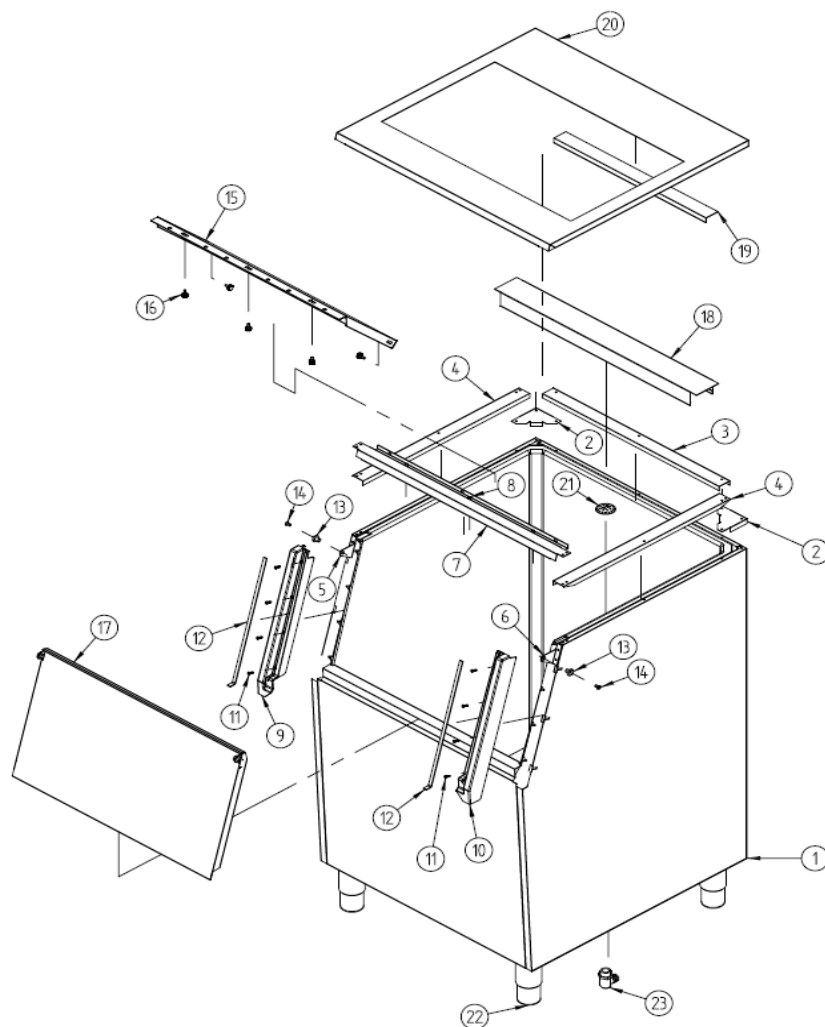

SILO S220

ITV
ICE makers

DESPIECE / REPUESTOS
EXPLODED VIEW / SPARE PARTS
EXPLOSIONSZEICHNUNG / ERSATZTEILE
VUE ÉCLATÉE / PIÈCES DÉTACHÉES
ESPLOSO / RICAMBI

DESPIECE SILO

SILO S220

DESCRIPCION		
1	CUBA AISLADA	6752
2	CARTELA	6744
3	REFUERZO PANEL TRASERO	6742
4	REFUERZO SUPERIOR	6741
5	BISAGRA IZQUIERDA	6740
6	BISAGRA DERECHA	6739
7	TIRANTE DELANTERO	6743
8	REMACHE INOX M5X12	1461
9	REMATE BOCA IZDO	6644
10	REMATE BOCA DCHO	6643
11	TORNILLO DIN 7982	93
12	PROTECTOR SILICONA	6815
13	EJE BISAGRA	6735
14	TORNILLO DIN 965 M6X12	6753
15	DEFLECTOR SILO	6745
16	TORNILLO M5 INOX	6796
17	PUERTA	6748
18	REFUERZO CUBIERTA	3271
19	ANGULO INTERIOR TAPA SILO	6817
TAPA SILO		
20	SPIKA MODULAR/MDP 150	6746
	ICE QUEEN	6917
	QUASAR MODULAR	6910
	PULSAR MODULAR	6910
21	REJILLA DESAGÜE	766
22	PATA SILO	6749
23	CODO DESAGÜE	3683
24	COJINETE PUERTA	1001