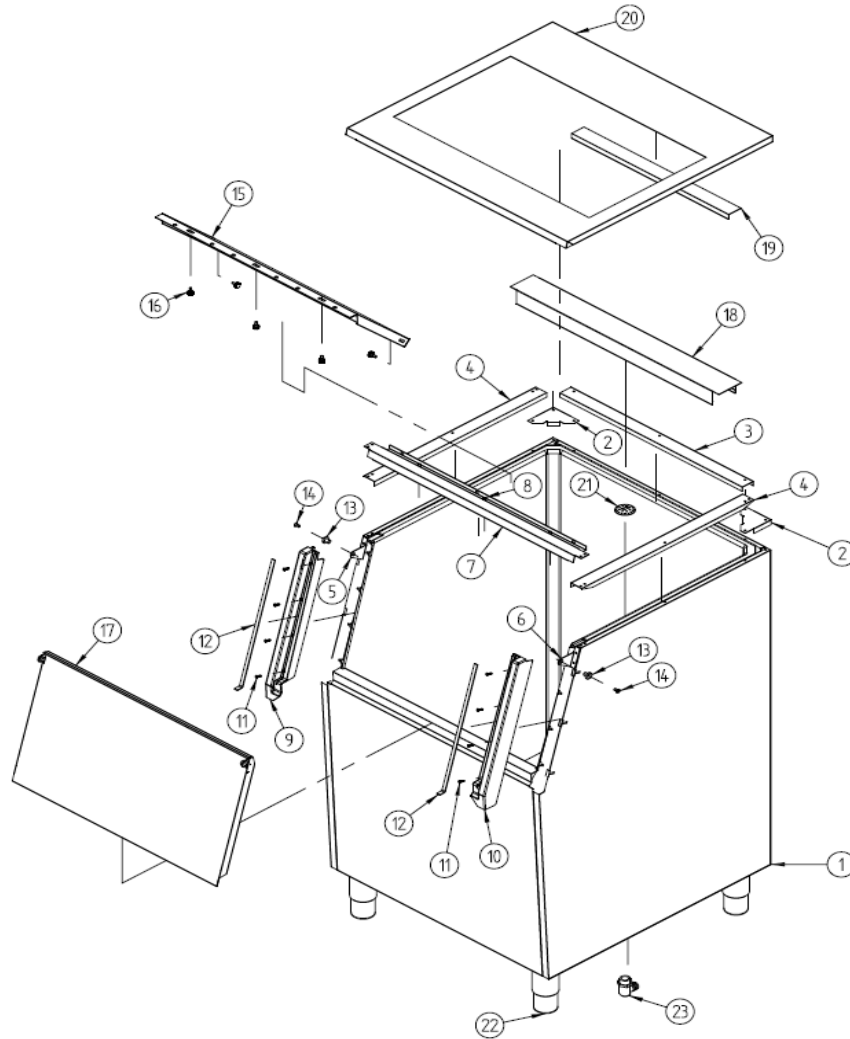

BIN S220

ITV
ICE makers

DESPIECE / REPUESTOS
EXPLODED VIEW / SPARE PARTS
EXPLOSIONSZEICHNUNG / ERSATZTEILE
VUE ÉCLATÉE / PIÈCES DÉTACHÉES
ESPLOSO / RICAMBI

BIN EXPLODED VIEW

BIN S220

DESCRIPTION		
1	STOCK BIN	6752
2	TOP COVER BRACKET	6744
3	REAR PANEL	6742
4	LATERAL PANEL	6741
5	LEFT HINGE	6740
6	RIGHT HINGE	6739
7	FRONT BRACE	6743
8	RIVET	1461
9	LEFT OPEN ENDING	6644
10	RIGHT OPEN ENDING	6643
11	SCREW	93
12	SILICONE PROTECTOR	6815
13	HINGE AXLE	6735
14	SCREW	6753
15	BIN DEFLECTOR	6745
16	INOX SCREW	6796
17	BIN DOOR	6748
18	BIN COVER REINFORCEMENT	3271
19	BIN COVER INTERIOR ANGLE	6817
BIN COVER		
20	SPIKA MODULAR/MDP 150	6746
	ICE QUEEN	6917
	QUASAR MODULAR	6910
21	DRAIN GRILL	766
22	BIN LEG	6749
23	DRAN ELBOW	3683
24	DOOR BEARING	1001