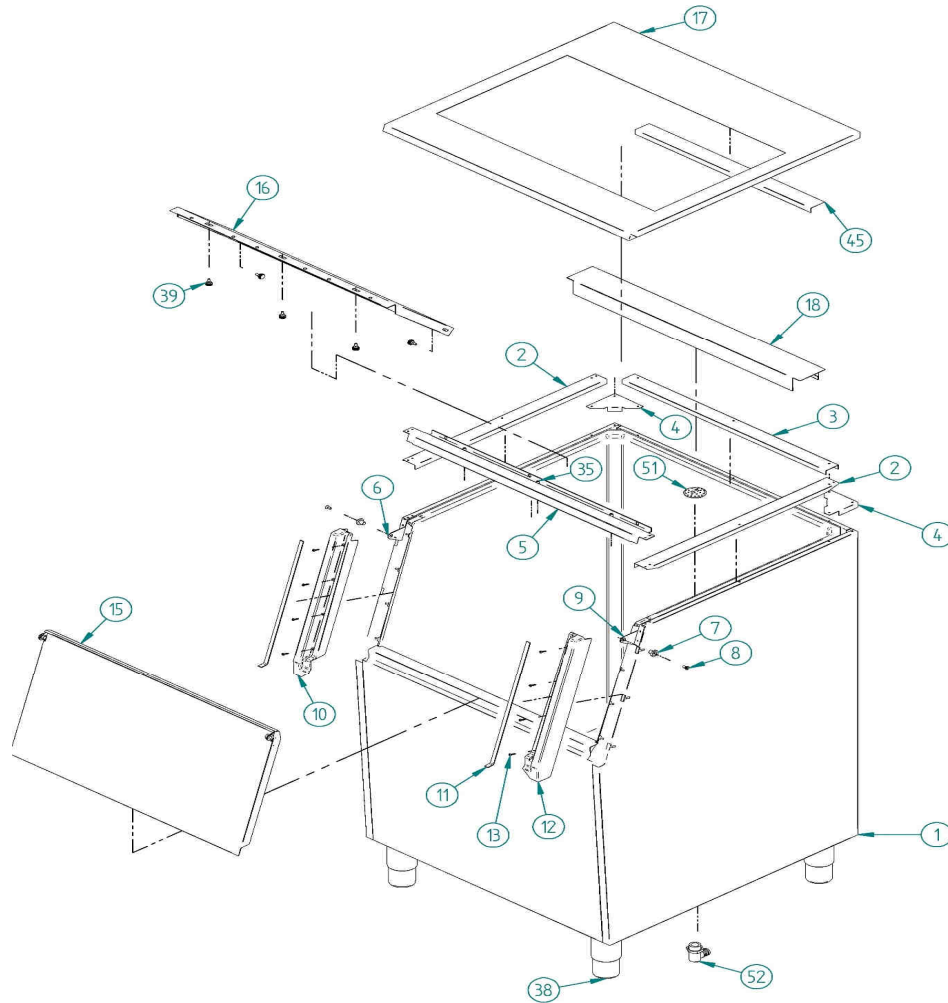

BIN S1050

ITV
ICE makers

DESPIECE / REPUESTOS
EXPLODED VIEW / SPARE PARTS
EXPLOSIONSZEICHNUNG / ERSATZTEILE
VUE ÉCLATÉE / PIÈCES DÉTACHÉES
ESPLOSO / RICAMBI

ITV | ICE makers **SERVICE** 

BIN EXPLODED VIEW

BIN S1050

DESCRIPTION		
1	STOCK BIN	8295
2	LATERAL PANEL	8279
3	REAR PANEL	8280
4	TOP COVER BRACKET	8690
5	FRONT BRACE	8273
6	LEFT HINGE	6740
7	HINGE AXE	6735
8	SCREW	6753
9	RIGHT HINGE	6739
10	LEFT OPEN ENDING	6644
11	PROFILE	6815
12	RIGHT OPEN ENDING	6643
13	SCREW	93
15	BIN DOOR	8291
16	BIN DEFLECTER	8281
BIN COVER		
17	ICE QUEEN	8274
	SPIKA MODULAR	8276
	IQ 2700	30694
BIN COVER REINFORCEMENT		
18	ICE QUEEN	8284 x 2
	SPIKA MODULAR	8284 x 2
	IQ 2700	8284 x 2
35	RIVET	1461
39	BIN LEG	6749
45	SCREW M5	6817
51	DRAIN GRID	766
52	DRAIN ELBOW	3683