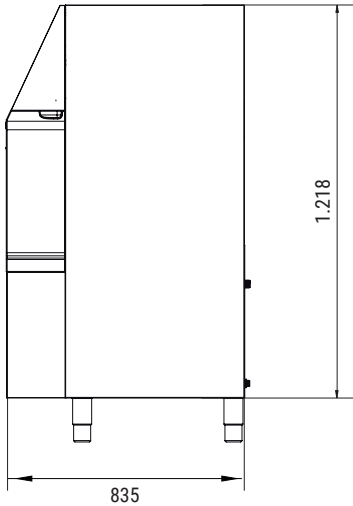

## SIRION DHD SLIM DISPENSER

RECHTE SEITENANSICHT

FRONTANSICHT

RÜCKANSICHT

DRAUFSICHT

\* Alle Größen in mm.