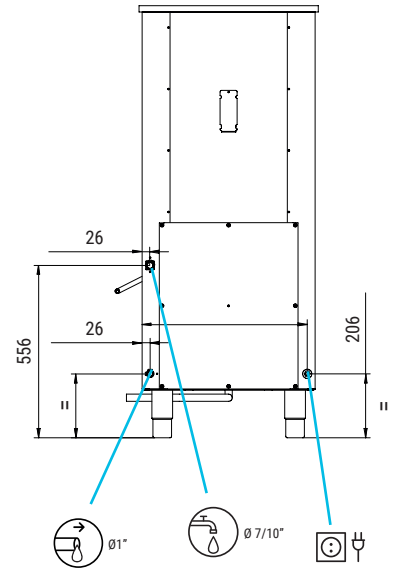

## SIRION DHD SLIM DISPENSER

RECHTE SEITENANSICHT

FRONTANSICHT

RÜCKANSICHT

DRAUFSICHT

\* Alle Größen in mm.

# LEISTUNGEN

| MODELLE             | (W)43° | FUSE | Bin Capacity 100% VOLUME (kg) | AHRI Bin Capacity (kg) | Dispensing Speed (Gr/sg) | (mm)                                   | (Kg) | (mm)                                  | (Kg) | (m³) |
|---------------------|--------|------|-------------------------------|------------------------|--------------------------|--|------|---------------------------------------|------|------|
| SIRION DHD SLIM     | 200    | 10   | 58                            | 47                     | 109                      | Breite 559<br>Tiefe 835<br>Höhe 1.218* | 73   | Breite 640<br>Tiefe 920<br>Höhe 1.370 | 82   | 0,78 |
| SIRION DHD SLIM W/W | 200    | 10   | 58                            | 47                     | 109                      | Breite 559<br>Tiefe 835<br>Höhe 1.218* | 73   | Breite 640<br>Tiefe 920<br>Höhe 1.370 | 82   | 0,78 |