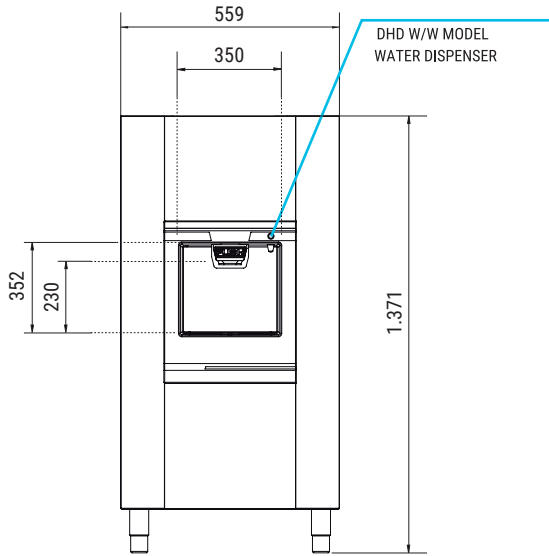

## SIRION DHD SLIM DISPENSER

RECHTE SEITENANSICHT

FRONTANSICHT

RÜCKANSICHT

DRAUFSICHT

\* Alle Größen in mm.

# LEISTUNGEN

| MODELLE             | (W)43° | FUSE | Bin Capacity 100% VOLUME (kg) | AHRI Bin Capacity (kg) | Dispensing Speed (Gr/sg) | (mm)                                   | (Kg) | (mm)                                  | (Kg) | (m³) |
|---------------------|--------|------|-------------------------------|------------------------|--------------------------|--|------|---------------------------------------|------|------|
| SIRION DHD SLIM     | 200    | 10   | 58                            | 47                     | 109                      | Breite 559<br>Tiefe 835<br>Höhe 1.218* | 73   | Breite 640<br>Tiefe 920<br>Höhe 1.370 | 82   | 0,78 |
| SIRION DHD SLIM W/W | 200    | 10   | 58                            | 47                     | 109                      | Breite 559<br>Tiefe 835<br>Höhe 1.218* | 73   | Breite 640<br>Tiefe 920<br>Höhe 1.370 | 82   | 0,78 |