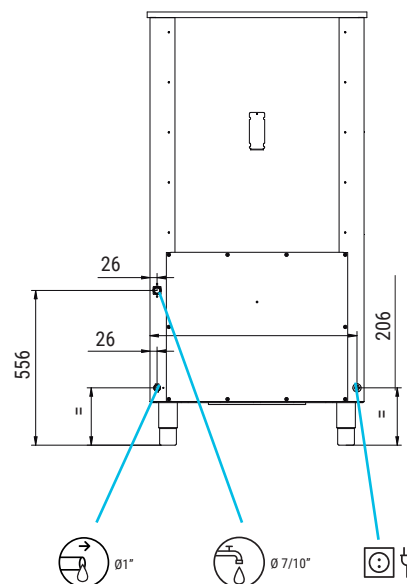

TOP VIEW
VISTA SUPERIORE

* All measurements in mm.
* Tutte le misure in mm.

OPERATING CONDITIONS CONDIZIONI PER IL FUNZIONAMENTO

MODELS MODELLI	 (W)43°	 FUSE	 Bin Capacity 100% VOLUME kg	 AHRI Bin Capacity kg	 Dispensing Speed (Gr/sg)	 (mm)	 (Kg)	 (mm)	 (Kg) (m³)
SIRION DHD	200	10	104	83	109	Width 769 Depth 835 Height 1.383*	87	Width 820 Depth 920 Height 1.500	95 1,2
SIRION DHD W/W	200	10	104	83	109	Width 769 Depth 835 Height 1.383*	87	Width 820 Depth 920 Height 1.500	95 1,2