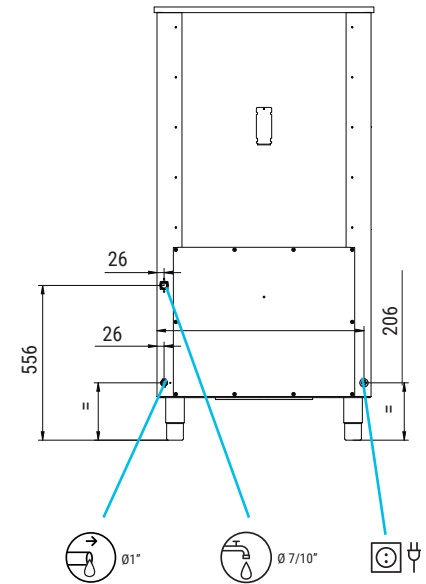

* All dimensions are in mm
* Todas las medidas están en mm

OPERATING CONDITIONS CONDICIONES DE OPERACIÓN

| MODELS MODELOS |  (W)43° |  FUSE |  Bin Capacity 100% VOLUME |  AHRI Bin Capacity |  Dispensing Speed (Gr/sg) |  (mm) |  (Kg) |  (mm) |  (Kg) |  (m³) |
|-------------------|---|---|--|---|--|--|---|---|---|---|
| SIRION DHD | 200 | 10 | 104 | 83 | 109 | Width 769 Depth 835 Height 1.383* | 87 | Width 820 Depth 920 Height 1.500 | 95 | 1,2 |
| SIRION DHD W/W | 200 | 10 | 104 | 83 | 109 | Width 769 Depth 835 Height 1.383* | 87 | Width 820 Depth 920 Height 1.500 | 95 | 1,2 |