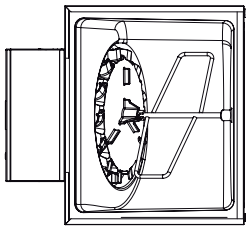

SIRION DHD DISPENSER 220 V / 50 Hz

ICE DISPENSER FOR SPIKA ICE MACHINE SERIES

FEATURES CARACTERÍSTICAS

- ▶ **ICE DISPENSER, OVER IT REQUIRES AT SPIKA MS ICE MACHINE.**
ES UN DISPENSADOR DE HIELO SOBRE EL QUE SE COLOCA UNA MÁQUINA SPIKA MS.
- ▶ **ONLY PRESS AND PLACE A RECIPIENT TO GET ICE. QUICK, COMFORTABLE TO MEET THE DEMANDS OF MANY PEOPLE IN A SHORT TIME. APPROPRIATE FOR BUFFETS, COMMUNITIES, HOTELS, CATERINGS....**
SÓLO HAY QUE PRESIONAR Y COLOCAR UN RECIPIENTE DEBAJO PARA OBTENER EL HIELO. RÁPIDO, CÓMODO Y PARA ATENDER DEMANDAS DE MUCHAS PERSONAS EN POCO TIEMPO. ADECUADO PARA BUFFETS, COLECTIVIDADES, HOTELES, CATERINGS...
- ▶ **DEPOSIT INSIDE FOR 104 KGS OF ICE.**
DEPÓSITO PARA UN STOCK DE 104 KGS DE HIELO.
- ▶ **MADE IN STAINLESS STEEL AISI 304 AND SANITARY PLASTIC.**
REALIZADO EN ACERO INOXIDABLE AISI 304 Y PLÁSTICO SANITARIO.
- ▶ **EASY ACCESS TO INSIDE DEPOSIT FOR CLEANING WITHOUT TAKING ICE MACHINE OUT.**
ACCESO CÓMODO A LA CUBA PARA SU LIMPIEZA SIN NECESIDAD DE RETIRAR LA MÁQUINA DE HIELO.
- ▶ **OPTIONAL WITH ALSO WATER NET DISPENSER.**
CON OPCIÓN TAMBIEN DE DISPENSADOR DE AGUA DE RED.
- ▶ **LEGS HEIGHT ADJUSTABLE.**
ALTURA DE PATAS REGULABLE.

RECOMMENDED MACHINES MÁQUINAS RECOMENDADAS

SIRION DHD
+
SPIKA MS 220

SIRION DHD
+
SPIKA MS 410

SIRION DHD DISPENSER

RIGHT SIDE VIEW
VISTA LATERAL DERECHA

TOP VIEW
VISTA SUPERIOR

FRONTAL VIEW
VISTA FRONTAL

REAR VIEW
VISTA TRASERA

* All dimensions are in mm
* Todas las medidas están en mm

OPERATING CONDITIONS CONDICIONES DE OPERACIÓN

| MODELS MODELOS |  (W)43° |  FUSE |  Bin Capacity 100% VOLUME |  AHRI Bin Capacity |  Dispensing Speed (Gr/sg) |  (mm) |  (Kg) |  (mm) |  (Kg) |  (m³) |
|-------------------|---|---|--|---|--|--|---|---|---|---|
| SIRION DHD | 200 | 10 | 104 | 83 | 109 | Width 769 Depth 835 Height 1.383* | 87 | Width 820 Depth 920 Height 1.500 | 95 | 1,2 |
| SIRION DHD W/W | 200 | 10 | 104 | 83 | 109 | Width 769 Depth 835 Height 1.383* | 87 | Width 820 Depth 920 Height 1.500 | 95 | 1,2 |