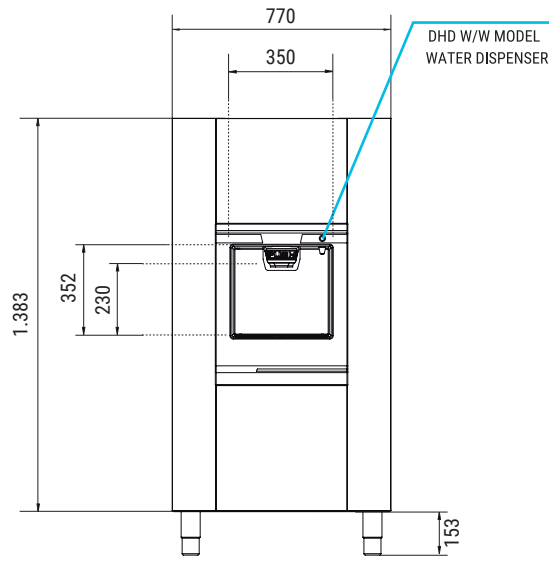

## SIRION DHD DISPENSER

RECHTE SEITENANSICHT

FRONTANSICHT

RÜCKANSICHT

DRAUFSICHT

\* Alle Größen in mm.

## LEISTUNGEN

MODELLE	(W)43°	FUSE	Bin Capacity 100% VOLUME	AHRI Bin Capacity	Dispensing Speed (Gr/sg)	(mm)	(Kg)	(mm)	(Kg)	(m³)
SIRION DHD	200	10	104	83	109	Breite 769 Tiefe 835 Höhe 1.383*	87	Breite 820 Tiefe 920 Höhe 1.500	95	1,2
SIRION DHD W/W	200	10	104	83	109	Breite 769 Tiefe 835 Höhe 1.383*	87	Breite 820 Tiefe 920 Höhe 1.500	95	1,2