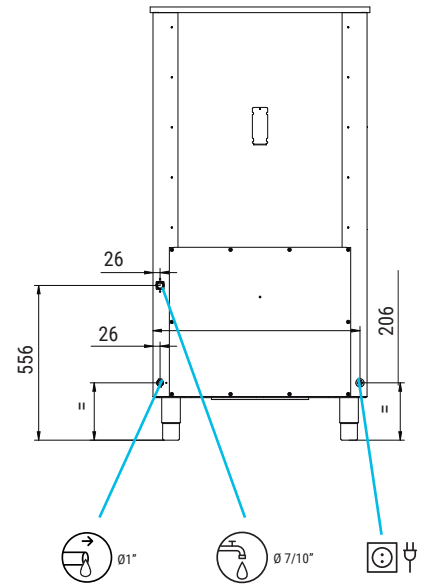

## SIRION DHD DISPENSER

RECHTE SEITENANSICHT

FRONTANSICHT

RÜCKANSICHT

DRAUFSICHT

\* Alle Größen in mm.

## LEISTUNGEN

MODELLE	(W)43°	FUSE	Bin Capacity 100% VOLUME	AHRI Bin Capacity	Dispensing Speed (Gr/sg)	(mm)	(Kg)	(mm)	(Kg)	(m³)
SIRION DHD	200	10	104	83	109	Breite 769 Tiefe 835 Höhe 1.383*	87	Breite 820 Tiefe 920 Höhe 1.500	95	1,2
SIRION DHD W/W	200	10	104	83	109	Breite 769 Tiefe 835 Höhe 1.383*	87	Breite 820 Tiefe 920 Höhe 1.500	95	1,2