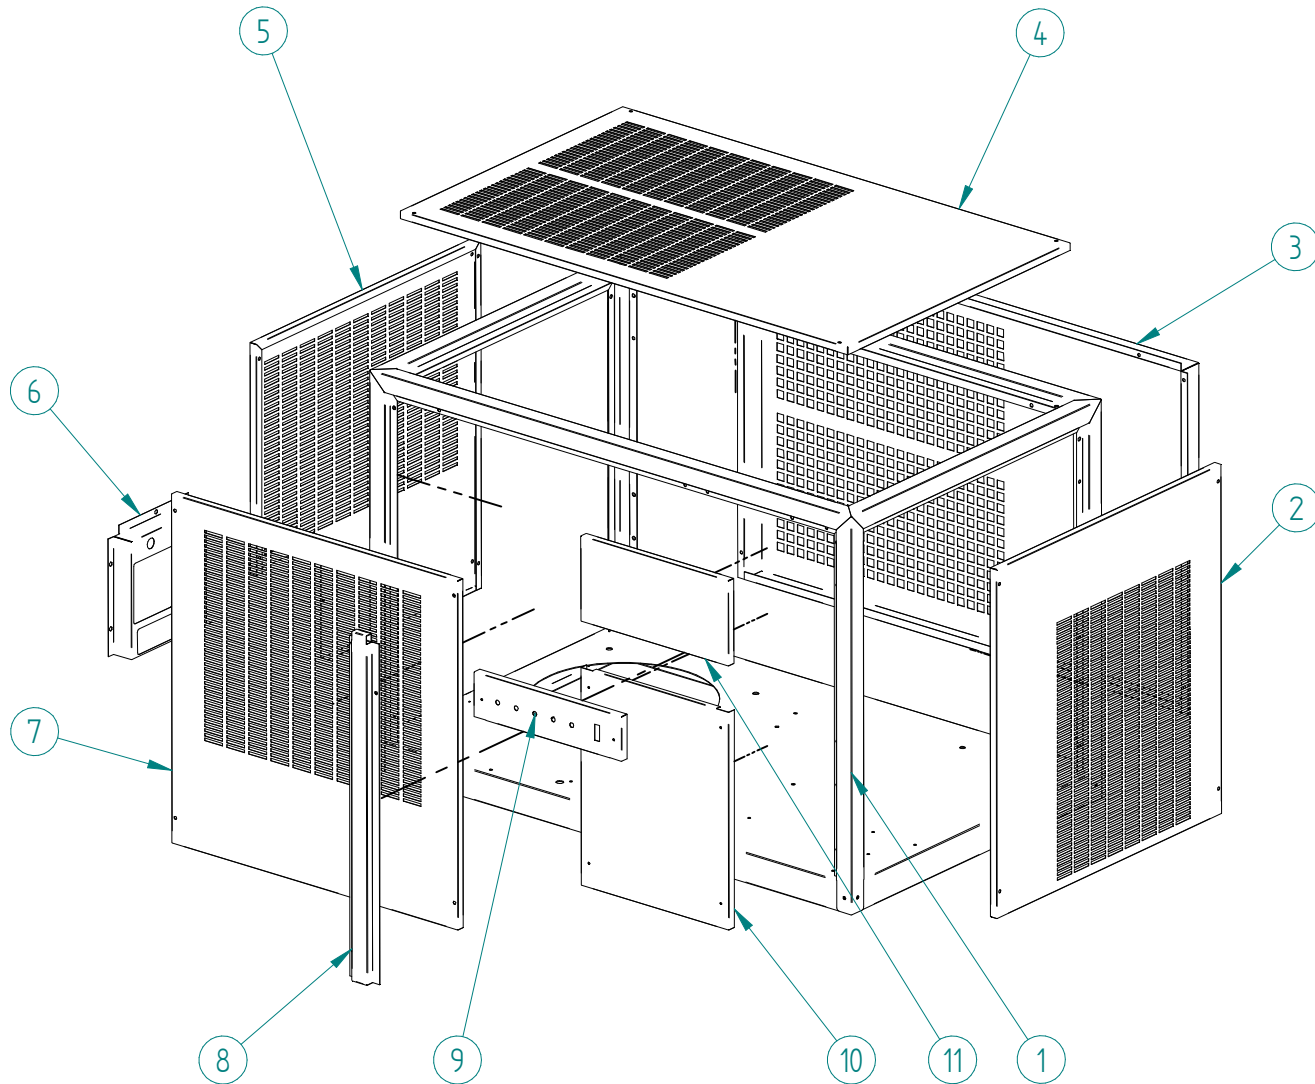

**ITV**  
ICE makers

DESPIECE / REPUESTOS  
EXPLODED VIEW / SPARE PARTS  
EXPLOSIONSZEICHNUNG / ERSATZTEILE  
VUE ÉCLATÉÉ / PIÈCES DÉTACHÉES  
ESPLOSO / RICAMBI

PANELES CARROCERÍA SCALA							
Número de elemento	DENOMINACIÓN	SCALA 400	Cant.	SCALA 600	Cant.	SCALA 1000	Cant.
1	ESTRUCTURA	6806	1	7832	1	34915	1
2	PANEL DERECHO	6807	1	7834	1	34919	1
3	PANEL TRASERO	6810	1	7838	1	34921	2
4	PANEL SUPERIOR	6814	1	7835	1	34922	2
5	PANEL IZQUIERDO	6808	1	7834	1	34920	1
6	PANEL ACOMETIDAS	6809	1	7833	1	34923	1
7	PANEL FRONTAL	6811	1	7837	1	34916	1
8	PILAR	6813	1	7836	1	-	-
9	SOPORTE PILOTOS	6200	1	6200	1	6200	1
10	PANEL INFERIOR CUADRO ELÉCTRICO	6176	1	6176	1	34918	1
11	PANEL SUPERIOR CUADRO ELÉCTRICO	6812	1	7839	1	34917	1