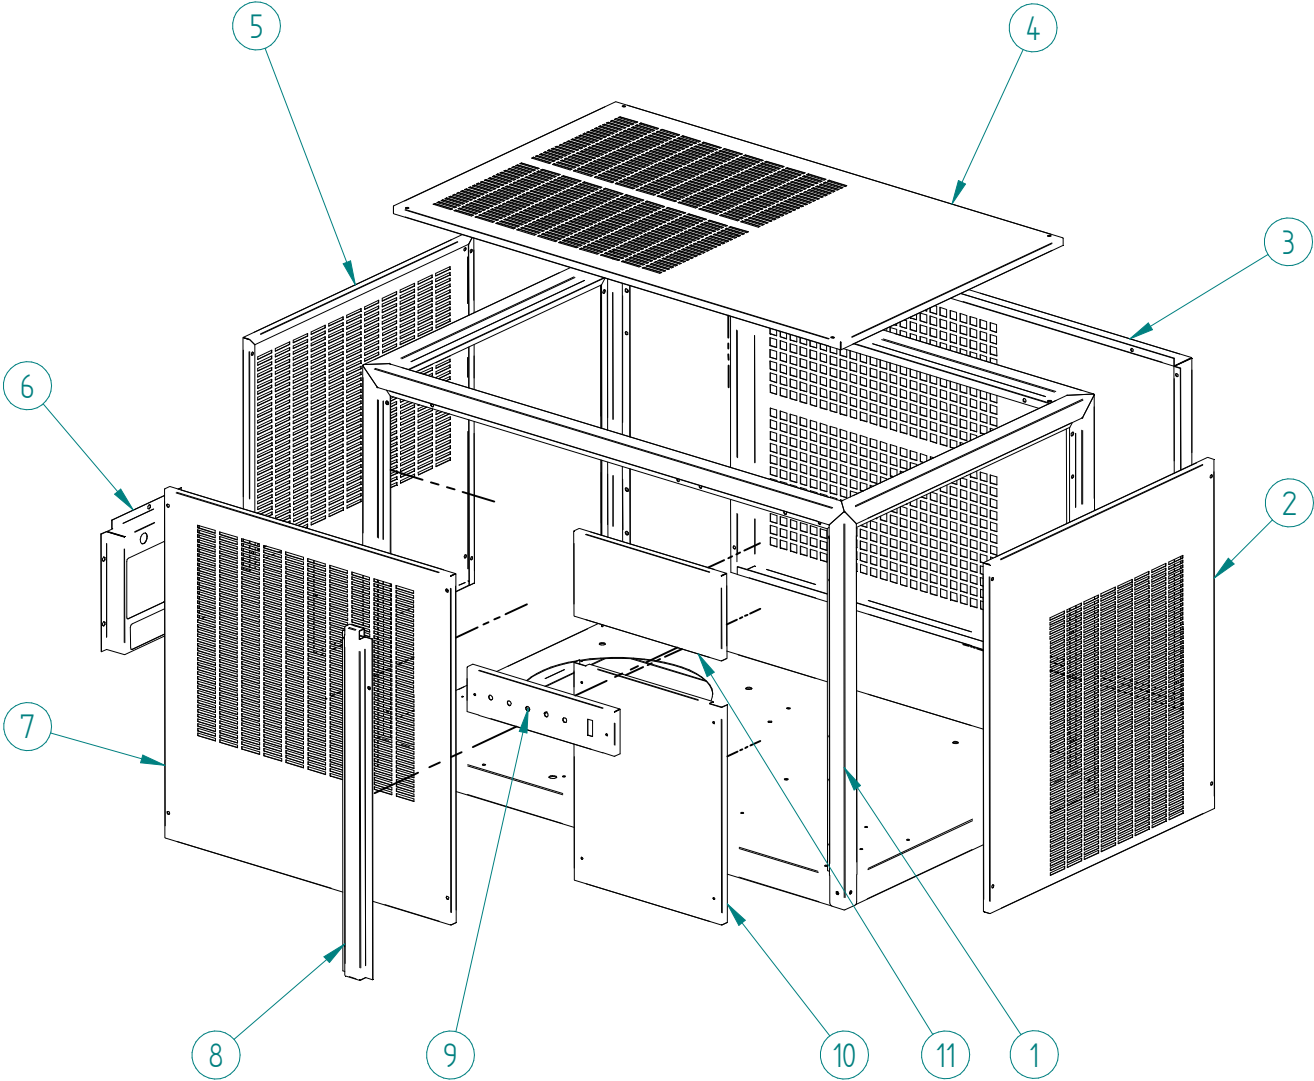

ITV
ICE makers

DESPIECE / REPUESTOS
EXPLODED VIEW / SPARE PARTS
EXPLOSIONSZEICHNUNG / ERSATZTEILE
VUE ÉCLATÉÉ / PIÈCES DÉTACHÉES
ESPLOSO / RICAMBI

SCALA BODY PANELS							
NUMBER	DESCRIPTION	SCALA 400	Qty.	SCALA 600	Qty.	SCALA 1000	Qty.
1	MAIN FRAME	6806	1	7832	1	34915	1
2	RIGHT PANEL	6807	1	7834	1	34919	1
3	REAR PANEL	6810	1	7838	1	34921	2
4	UPPER PANEL	6814	1	7835	1	34922	2
5	LEFT PANEL	6808	1	7834	1	34920	1
6	SUPPLY PANEL	6809	1	7833	1	34923	1
7	FRONT PANEL	6811	1	7837	1	34916	1
8	AUXILIAR COLUMN	6813	1	7836	1	-	-
9	INDICATOR LIGHTS PANEL	6200	1	6200	1	6200	1
10	LOWER PANEL ELECTRIC BOARD	6176	1	6176	1	34918	1
11	UPPER PANEL ELECTRIC BOARD	6812	1	7839	1	34917	1