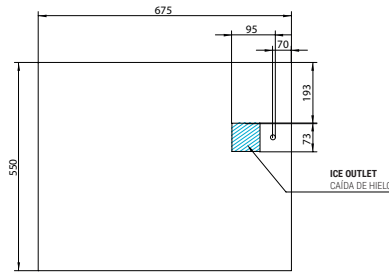

RÜCKANSICHT

ZENTRALE QUERSCHNITTSANSICHT DER BASIS

* Alle Größen in mm.

LEISTUNGEN

PRODUKTION 50Hz

±10% V

10°C/43°C

5°C/38°C