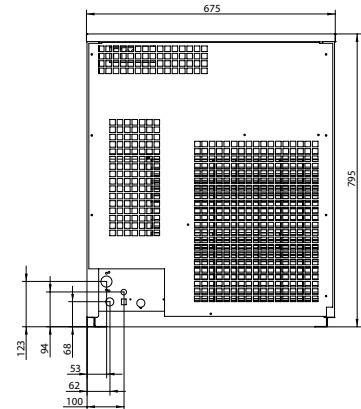

RÜCKANSICHT

ZENTRALE QUERSCHNITTSANSICHT DER BASIS

* Alle Größen in mm.

LEISTUNGEN

PRODUKTION 50Hz

±10% V

10°C/43°C

5°C/38°C