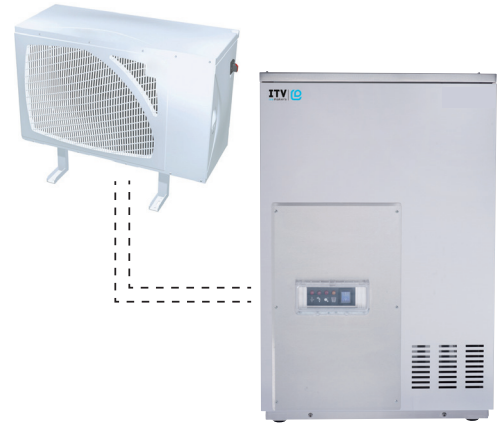

ICE QUEEN 550 FERNEINHEIT

DREI PHASEN
400 V / 50 Hz

MODULARER FLOKENEISBEREITER MIT FERNKONDENSATOREINHEIT

EIGENSCHAFTEN

- ▶ PRODUZIERT FEUCHTES FLOCKENEIS
- ▶ HOCHEFFIZIENTER VERDAMPFER: GERINGERER ENERGIEVERBRAUCH, HÖHERE EISPRODUKTION
- ▶ EDELSTAHLSCHNECKE MIT FESTER BESCHICHTUNG FÜR MAXIMALE LEBENSDAUER
- ▶ GEHÄUSE AUS ROSTFREIEM STAHL AISI 304
- ▶ VERDAMPFER OHNE DICHTUNGEN UND VERSCHLÜSSE
- ▶ ELEKTROMECHANISCHES STEUERSYSTEM
- ▶ DAS EIS KOMMT AUS EINER ÖFFNUNG IM BODEN DER EINHEIT
- ▶ LEISTUNGSFÄHIGER GESCHWINDIGKEITSREDUZIERER OBEN AUF DEM VERDAMPFER

								
	24 H	10°C (Kg)	10°C (Kg)	21°C (Kg)	15°C (Kg)	(mm)	(mm)	
IQ 550R		596	550	Breite 675 Tiefe 550 Höhe 800	Breite 695 Tiefe 630 Höhe 985			
RCU 15		-	-	Breite 1.108 Tiefe 574 Höhe 690	Breite 1.265 Tiefe 605 Höhe 710			

FEUCHTES FLOCKENEIS
25% RESTWASSERGEHALT

ZUBEHÖR

EINBEGRIFFEN

EMPFOHLEN

EMPFOHLENE VORRATSBEHÄLTER

TECHNISCHE DATEN

ICE QUEEN 550 REMOTE UNIT

VERDAMPFER
MIT EDELSTAHLSCHNECKE