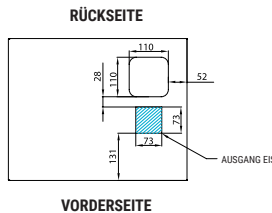

								
	24 H	10°C (Kg)	10°C (Kg)	21°C (Kg)	15°C (Kg)	(mm)	(mm)	
IQ 550R		596	550	Breite 675 Tiefe 550 Höhe 800	Breite 695 Tiefe 630 Höhe 985			
RCU 15		-	-	Breite 1.108 Tiefe 574 Höhe 690	Breite 1.265 Tiefe 605 Höhe 710			

RECHTE SEITENSICHT

FRONTANSICHT

RÜCKANSICHT

RCU 15

ZENTRALE QUERSCHNITTSANSICHT
DER BASIS

RECHTE SEITENSICHT

FRONTANSICHT

DRAUFSICHT