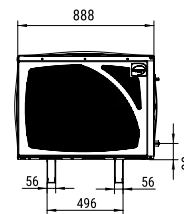

								
	24 H	10°C (Kg)	10°C (Kg)	21°C (Kg)	15°C (Kg)	(mm)	(mm)	
IQ 550R		596	550	Breite 675 Tiefe 550 Höhe 800	Breite 695 Tiefe 630 Höhe 985			
RCU 15		-	-	Breite 1.108 Tiefe 574 Höhe 690	Breite 1.265 Tiefe 605 Höhe 710			

RECHTE SEITENSICHT

FRONTANSICHT

RÜCKANSICHT

RCU 15

ZENTRALE QUERSCHNITTSANSICHT
DER BASIS

RECHTE SEITENSICHT

FRONTANSICHT

DRAUFSICHT