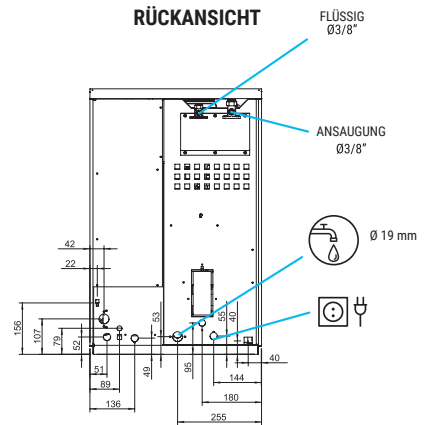

								
	24 H	10°C (Kg)	10°C (Kg)	21°C (Kg)	15°C (Kg)	(mm)	(mm)	
IQ 550R		596	550	Breite 675 Tiefe 550 Höhe 800	Breite 695 Tiefe 630 Höhe 985			
RCU 15		-	-	Breite 1.108 Tiefe 574 Höhe 690	Breite 1.265 Tiefe 605 Höhe 710			

FEUCHTES FLOCKENEIS
25% RESTWASSERGEHALT

ZUBEHÖR

EINBEGRIFFEN

EMPFOHLEN

EMPFOHLENE VORRATSBEHÄLTER

TECHNISCHE DATEN

ICE QUEEN 550 REMOTE UNIT

VERDAMPFER
MIT EDELSTAHLSCHNECKE

RECHTE SEITENSICHT

FRONTANSICHT

RÜCKANSICHT

RCU 15

ZENTRALE QUERSCHNITTSANSICHT
DER BASIS

RECHTE SEITENSICHT

FRONTANSICHT

DRAUFSICHT

* Alle Größen in mm.

LEISTUNGEN

PRODUKTION 50Hz

±10% V

10°C/43°C

5°C/38°C

1 bar/6 bar

V	Hz	ph
400	50	3N