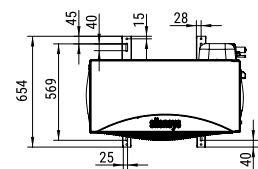

								
	24 H	10°C (Kg)	10°C (Kg)	21°C (Kg)	15°C (Kg)	(mm)	(mm)	
IQ 550R		596	550	Breite 675 Tiefe 550 Höhe 800	Breite 695 Tiefe 630 Höhe 985			
RCU 15		-	-	Breite 1.108 Tiefe 574 Höhe 690	Breite 1.265 Tiefe 605 Höhe 710			

RECHTE SEITENSICHT

FRONTANSICHT

RÜCKANSICHT

RCU 15

ZENTRALE QUERSCHNITTSANSICHT
DER BASIS

RECHTE SEITENSICHT

FRONTANSICHT

DRAUFSICHT

* Alle Größen in mm.

LEISTUNGEN

PRODUKTION 50Hz

±10% V

10°C/43°C

5°C/38°C

1 bar/6 bar

V	Hz	ph
400	50	3N