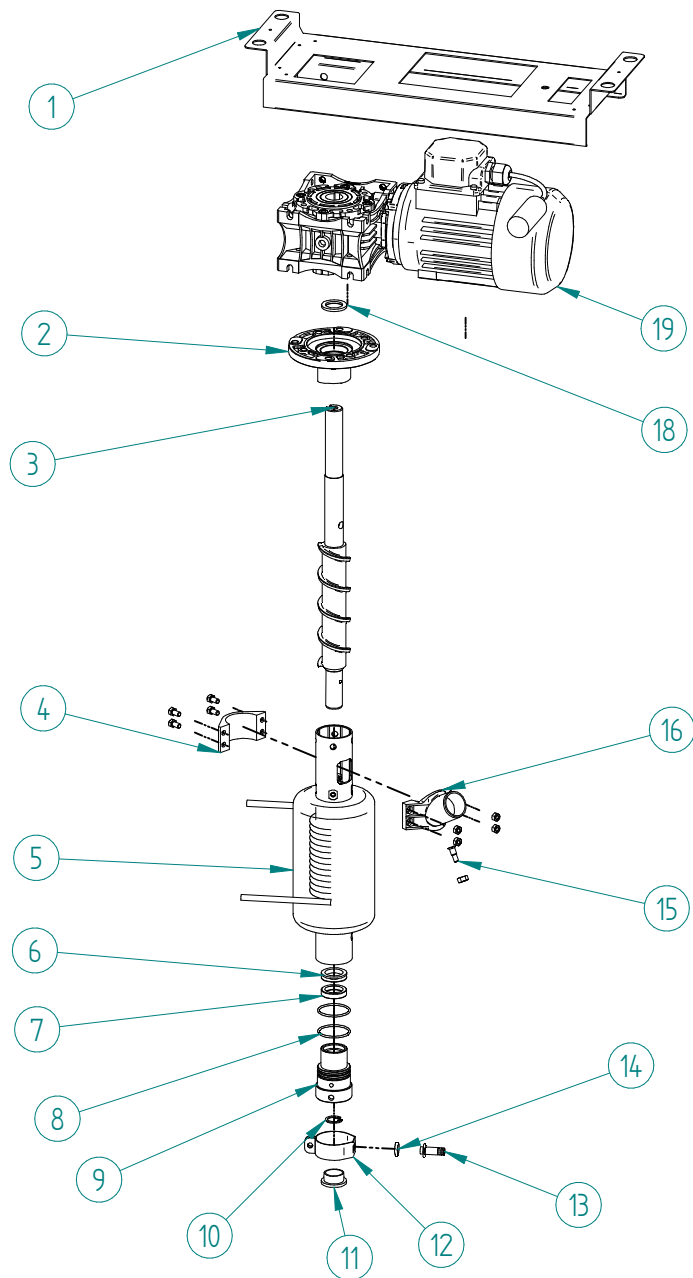

ITV
ICE makers

DESPIECE / REPUESTOS
EXPLODED VIEW / SPARE PARTS
EXPLOSIONSZEICHNUNG / ERSATZTEILE
VUE ÉCLATÉE / PIÈCES DÉTACHÉES
ESPLOSO / RICAMBI

ITEM	DESCRIPCION	50	85
1	COMPRESOR 220V/50HZ	31300	31301
2	DESHIDRATADOR	7896	
3	CONDENSADOR	491	
4	PALA VENTILADOR	4040	4887
5	MOTOR VENTILADOR 220V/50HZ	2170A	960
6	DISTRIBUIDOR GAS CALIENTE	31444	
7	PRESOSTATO CONDENSACION	31160E	
8	PRESOSTATO SEGURIDAD	31660E	
9	CLIP TUBO	3533	

ITEM	DESCRIPCION	50-85
1	TAPA CUADRO ELECTRICO	4790
2	CONTACTOR 220V/50HZ	1002A
3	RELE 220V/50HZ	1003
4	TEMPORIZADOR	2471
5	INTERRUPTOR LAVADO	2300
6	TERMOSTATO STOCK	274
7	BASE CUADRO ELECTRICO	4789
8	INTERRUPTOR ON/OFF	2287
9	LED ROJO	1457
10	LED AMBAR	1458
11	REGLETA	5177
12	CONTACTO AUXILIAR	1004

ITEM	DESCRIPCION	50-85
1	SOPORTE MOTOR REDUCTOR	6044
2	PLATO/BRIDA	109
3	HUSILLO	115E
4	BRIDA BOCA EVAPORADOR	1008
5	EVAPORADOR	7012C
6	JUNTA V-RING	80
7	RETEN DOBLE	75
8	JUNTA TORICA COJINETE	86
9	COJINETE INFERIOR	97B
10	ANILLO INTERIOR	1390
11	TAPON COJINETE	92
12	BRIDA ENTRADA AGUA	211
13	ENTRADA AGUA	1005
14	JUNTA TORICA ENTRADA AGUA	1006
15	DRENAJE BOCA	785
16	BOCA SALIDA HIELO	1007
17	JUNTA TORICA BOCA SALIDA HIELO	1391
18	ARANDELA SUPERIOR HUSILLO	6072
19	MOTOR REDUCTOR 220V/50HZ	6486
20	CONJUNTO EVAPORADOR (Del 3 al 17)	6037C

ITEM	DESCRIPCION	50-85
1	VALVULA ENTRADA AGUA 220V/50HZ	1910 + 4526
2	RACOR ENTRADA AGUA	1689
3	ESPIGA ENTRADA AGUA	1005
4	COLECTOR DESAGÜE	363
5	TUBO DESAGÜE	33766
6	BASCULANTE PUERTA	1123
7	CUBA STOCK	7380
8	REMATE TUBO TERMOSTATO	666
9	TUBO TERMOSTATO	5219
10	CLIP REMATE	113
11	BOCA SALIDA HIELO	1053
12	VALVULA FLOTADOR/BOYA	5340
13	TAPA REGISTRO CUBA AGUA	1968G
14	REBOSADERO	2505
15	SONDA NIVEL	5423
16	CUBA AGUA	1966A
17	CONJUNTO CUBA DE AGUA	5231A