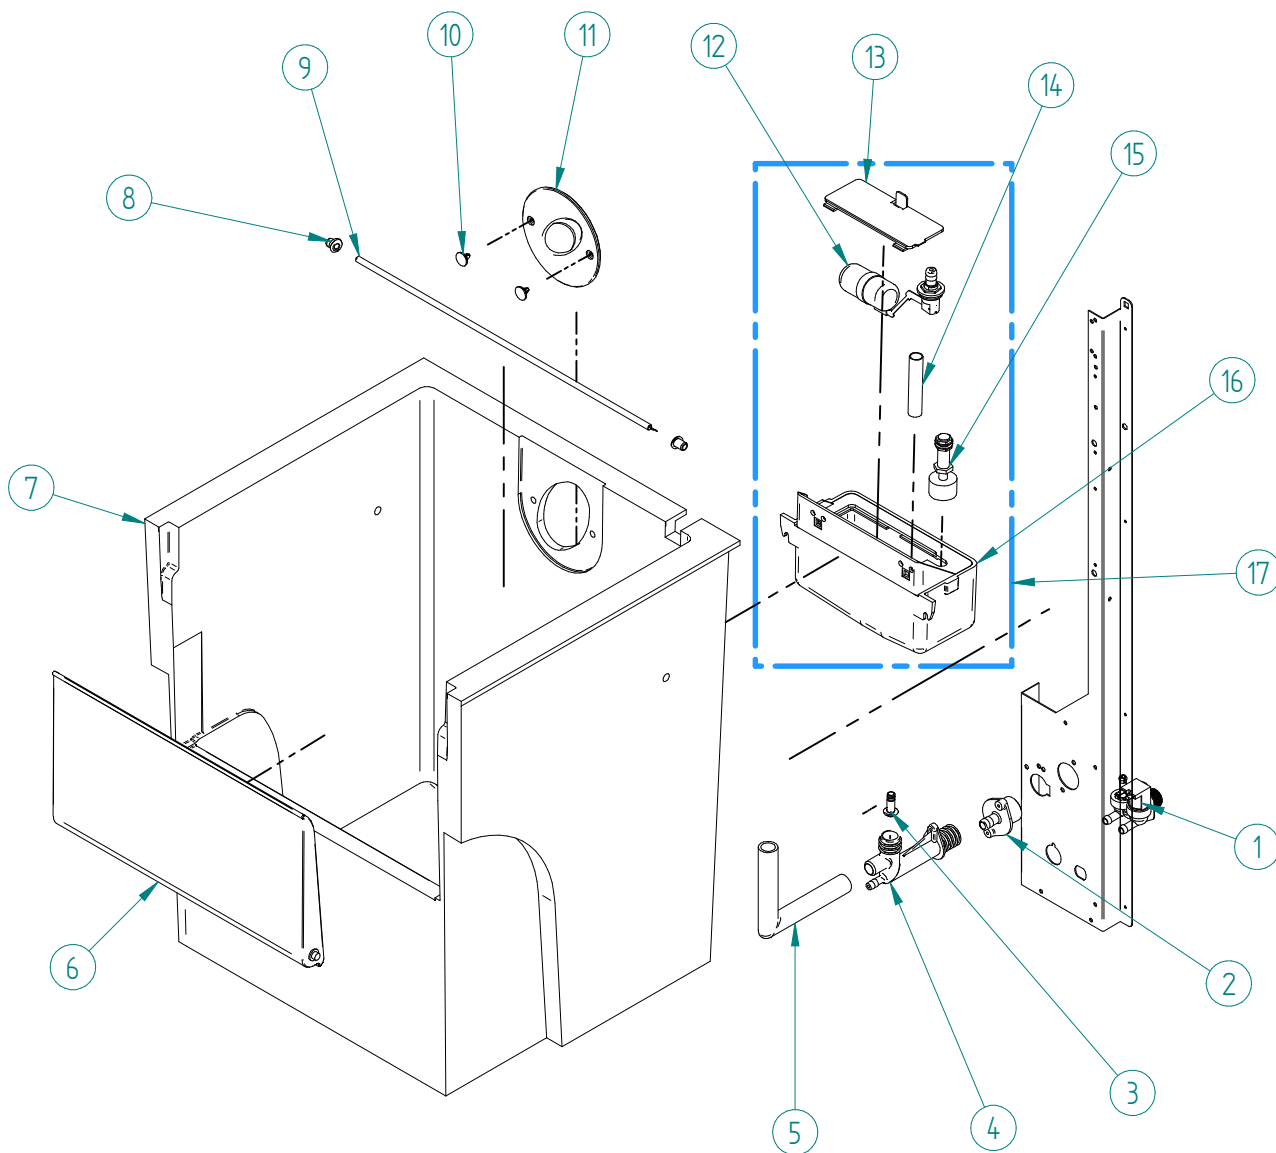

ITV
ICE makers

DESPIECE / REPUESTOS
EXPLODED VIEW / SPARE PARTS
EXPLOSIONSZEICHNUNG / ERSATZTEILE
VUE ÉCLATÉE / PIÈCES DÉTACHÉES
ESPLOSO / RICAMBI

ITEM	DESCRIPCION	50	85
1	COMPRESOR 220V/50HZ	31300	31301
2	DESHIDRATADOR	7896	
3	CONDENSADOR	491	
4	PALA VENTILADOR	4040	4887
5	MOTOR VENTILADOR 220V/50HZ	2170A	960
6	DISTRIBUIDOR GAS CALIENTE	31444	
7	PRESOSTATO CONDENSACION	31160E	
8	PRESOSTATO SEGURIDAD	31660E	
9	CLIP TUBO	3533	

ITEM	DESCRIPCION	50	85
1	COMPRESOR 220V/50HZ	31300	31301
2	DESHIDRATADOR	7896	
3	CONDENSADOR	5016	5017
4	SOPORTE CONDENSADOR AGUA BAJO	4037	
5	SOPORTE CONDENSADOR AGUA ALTO	4036	
6	SOPORTE CONDENSADOR AGUA EXTERIOR	4038	
7	DISTRIBUIDOR GAS CALIENTE	31444	
8	PRESOSTATO CONDENSACION	31160E	
9	PRESOSTATO SEGURIDAD	31660E	
10	CLIP TUBO	3533	

ITEM	DESCRIPCION	50-85
1	TAPA CUADRO ELECTRICO	4790
2	CONTACTOR 220V/50HZ	1002A
3	RELE 220V/50HZ	1003
4	TEMPORIZADOR	2471
5	INTERRUPTOR LAVADO	2300
6	TERMOSTATO STOCK	274
7	BASE CUADRO ELECTRICO	4789
8	INTERRUPTOR ON/OFF	2287
9	LED ROJO	1457
10	LED AMBAR	1458
11	REGLETA	5177
12	CONTACTO AUXILIAR	1004

ITEM	DESCRIPCION	50-85
1	SOPORTE MOTOR REDUCTOR	6044
2	PLATO/BRIDA	109
3	HUSILLO	115E
4	BRIDA BOCA EVAPORADOR	1008
5	EVAPORADOR	7012C
6	JUNTA V-RING	80
7	RETEN DOBLE	75
8	JUNTA TORICA COJINETE	86
9	COJINETE INFERIOR	97B
10	ANILLO INTERIOR	1390
11	TAPON COJINETE	92
12	BRIDA ENTRADA AGUA	211
13	ENTRADA AGUA	1005
14	JUNTA TORICA ENTRADA AGUA	1006
15	DRENAJE BOCA	785
16	BOCA SALIDA HIELO	1007
17	JUNTA TORICA BOCA SALIDA HIELO	1391
18	ARANDELA SUPERIOR HUSILLO	6072
19	MOTOR REDUCTOR 220V/50HZ	6486
20	CONJUNTO EVAPORADOR (Del 3 al 17)	6037C