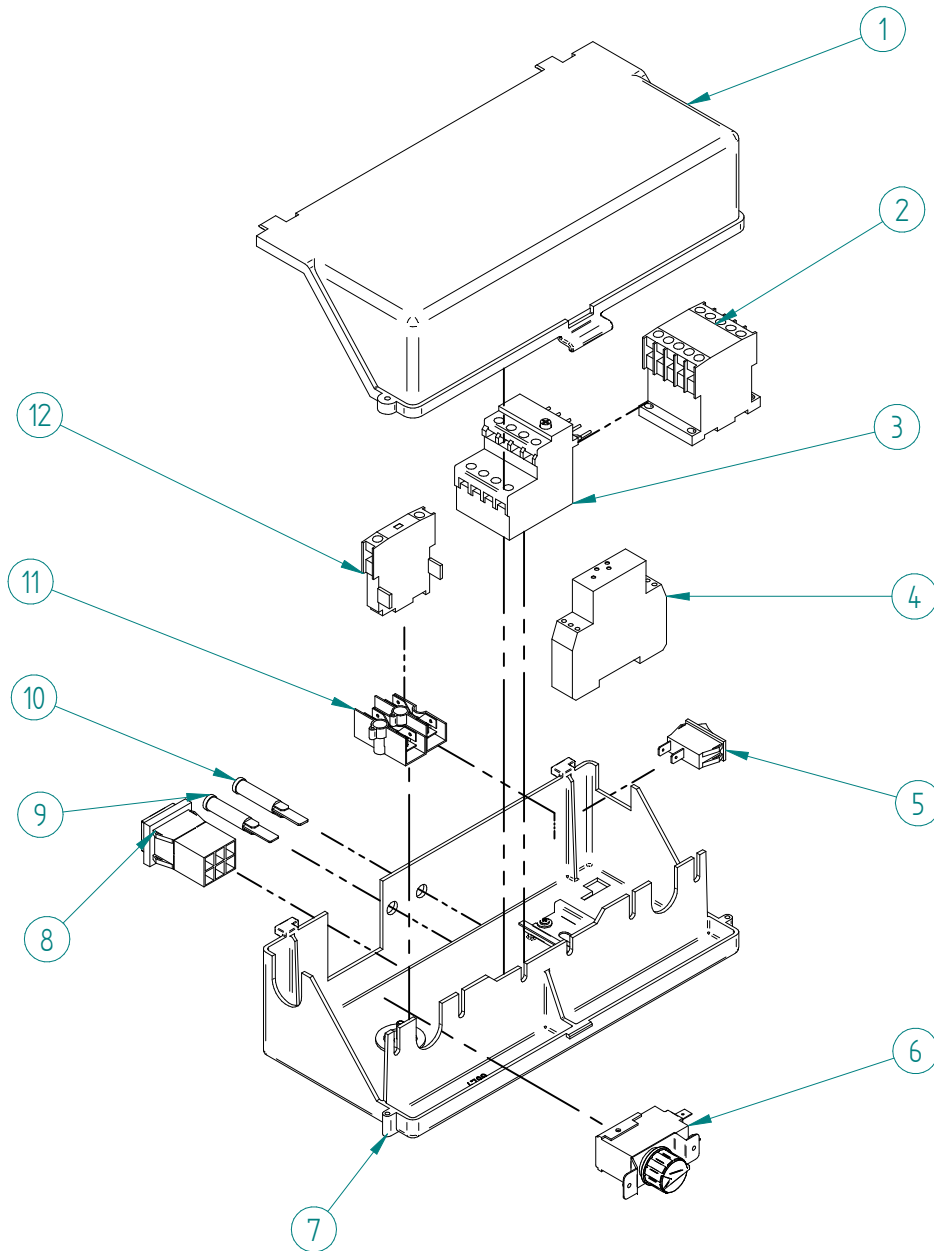

ITV
ICE makers

DESPIECE / REPUESTOS
EXPLODED VIEW / SPARE PARTS
EXPLOSIONSZEICHNUNG / ERSATZTEILE
VUE ÉCLATÉE / PIÈCES DÉTACHÉES
ESPLOSO / RICAMBI

ITEM	DESCRIPCION	50	85
1	COMPRESOR 220V/50HZ	31300	31301
2	DESHIDRATADOR	7896	
3	CONDENSADOR	491	
4	PALA VENTILADOR	4040	4887
5	MOTOR VENTILADOR 220V/50HZ	2170A	960
6	DISTRIBUIDOR GAS CALIENTE	31444	
7	PRESOSTATO CONDENSACION	31160E	
8	PRESOSTATO SEGURIDAD	31660E	
9	CLIP TUBO	3533	

ITEM	DESCRIPCION	50	85
1	COMPRESOR 220V/50HZ	31300	31301
2	DESHIDRATADOR	7896	
3	CONDENSADOR	5016	5017
4	SOPORTE CONDENSADOR AGUA BAJO	4037	
5	SOPORTE CONDENSADOR AGUA ALTO	4036	
6	SOPORTE CONDENSADOR AGUA EXTERIOR	4038	
7	DISTRIBUIDOR GAS CALIENTE	31444	
8	PRESOSTATO CONDENSACION	31160E	
9	PRESOSTATO SEGURIDAD	31660E	
10	CLIP TUBO	3533	

ITEM	DESCRIPCION	50-85
1	TAPA CUADRO ELECTRICO	4790
2	CONTACTOR 220V/50HZ	1002A
3	RELE 220V/50HZ	1003
4	TEMPORIZADOR	2471
5	INTERRUPTOR LAVADO	2300
6	TERMOSTATO STOCK	274
7	BASE CUADRO ELECTRICO	4789
8	INTERRUPTOR ON/OFF	2287
9	LED ROJO	1457
10	LED AMBAR	1458
11	REGLETA	5177
12	CONTACTO AUXILIAR	1004

ITEM	DESCRIPCION	50-85
1	SOPORTE MOTOR REDUCTOR	6044
2	PLATO/BRIDA	109
3	HUSILLO	115E
4	BRIDA BOCA EVAPORADOR	1008
5	EVAPORADOR	7012C
6	JUNTA V-RING	80
7	RETEN DOBLE	75
8	JUNTA TORICA COJINETE	86
9	COJINETE INFERIOR	97B
10	ANILLO INTERIOR	1390
11	TAPON COJINETE	92
12	BRIDA ENTRADA AGUA	211
13	ENTRADA AGUA	1005
14	JUNTA TORICA ENTRADA AGUA	1006
15	DRENAJE BOCA	785
16	BOCA SALIDA HIELO	1007
17	JUNTA TORICA BOCA SALIDA HIELO	1391
18	ARANDELA SUPERIOR HUSILLO	6072
19	MOTOR REDUCTOR 220V/50HZ	6486
20	CONJUNTO EVAPORADOR (Del 3 al 17)	6037C