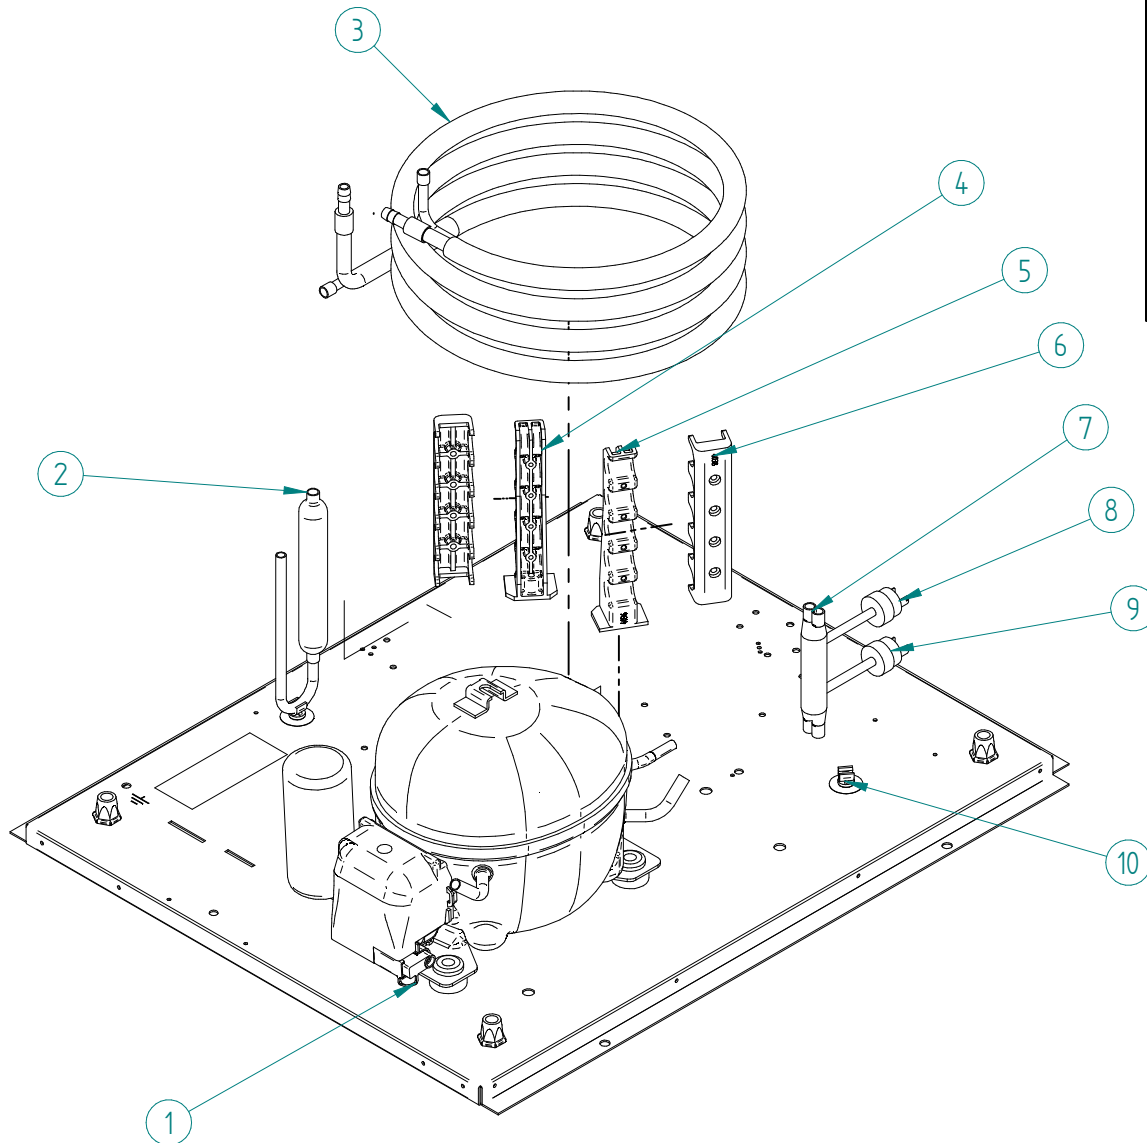

ITV
ICE makers

DESPIECE / REPUESTOS
EXPLODED VIEW / SPARE PARTS
EXPLOSIONSZEICHNUNG / ERSATZTEILE
VUE ÉCLATÉE / PIÈCES DÉTACHÉES
ESPLOSO / RICAMBI

ITEM	DESCRIPCION	50	85
1	COMPRESOR 220V/50HZ	31300	31301
2	DESHIDRATADOR	7896	
3	CONDENSADOR	491	
4	PALA VENTILADOR	4040	4887
5	MOTOR VENTILADOR 220V/50HZ	2170A	960
6	DISTRIBUIDOR GAS CALIENTE	31444	
7	PRESOSTATO CONDENSACION	31160E	
8	PRESOSTATO SEGURIDAD	31660E	
9	CLIP TUBO	3533	

ITEM	DESCRIPCION	50	85
1	COMPRESOR 220V/50HZ	31300	31301
2	DESHIDRATADOR	7896	
3	CONDENSADOR	5016	5017
4	SOPORTE CONDENSADOR AGUA BAJO	4037	
5	SOPORTE CONDENSADOR AGUA ALTO	4036	
6	SOPORTE CONDENSADOR AGUA EXTERIOR	4038	
7	DISTRIBUIDOR GAS CALIENTE	31444	
8	PRESOSTATO CONDENSACION	31160E	
9	PRESOSTATO SEGURIDAD	31660E	
10	CLIP TUBO	3533	

ITEM	DESCRIPCION	50-85
1	TAPA CUADRO ELECTRICO	4790
2	CONTACTOR 220V/50HZ	1002A
3	RELE 220V/50HZ	1003
4	TEMPORIZADOR	2471
5	INTERRUPTOR LAVADO	2300
6	TERMOSTATO STOCK	274
7	BASE CUADRO ELECTRICO	4789
8	INTERRUPTOR ON/OFF	2287
9	LED ROJO	1457
10	LED AMBAR	1458
11	REGLETA	5177
12	CONTACTO AUXILIAR	1004

ITEM	DESCRIPCION	50-85
1	SOPORTE MOTOR REDUCTOR	6044
2	PLATO/BRIDA	109
3	HUSILLO	115E
4	BRIDA BOCA EVAPORADOR	1008
5	EVAPORADOR	7012C
6	JUNTA V-RING	80
7	RETEN DOBLE	75
8	JUNTA TORICA COJINETE	86
9	COJINETE INFERIOR	97B
10	ANILLO INTERIOR	1390
11	TAPON COJINETE	92
12	BRIDA ENTRADA AGUA	211
13	ENTRADA AGUA	1005
14	JUNTA TORICA ENTRADA AGUA	1006
15	DRENAJE BOCA	785
16	BOCA SALIDA HIELO	1007
17	JUNTA TORICA BOCA SALIDA HIELO	1391
18	ARANDELA SUPERIOR HUSILLO	6072
19	MOTOR REDUCTOR 220V/50HZ	6486
20	CONJUNTO EVAPORADOR (Del 3 al 17)	6037C