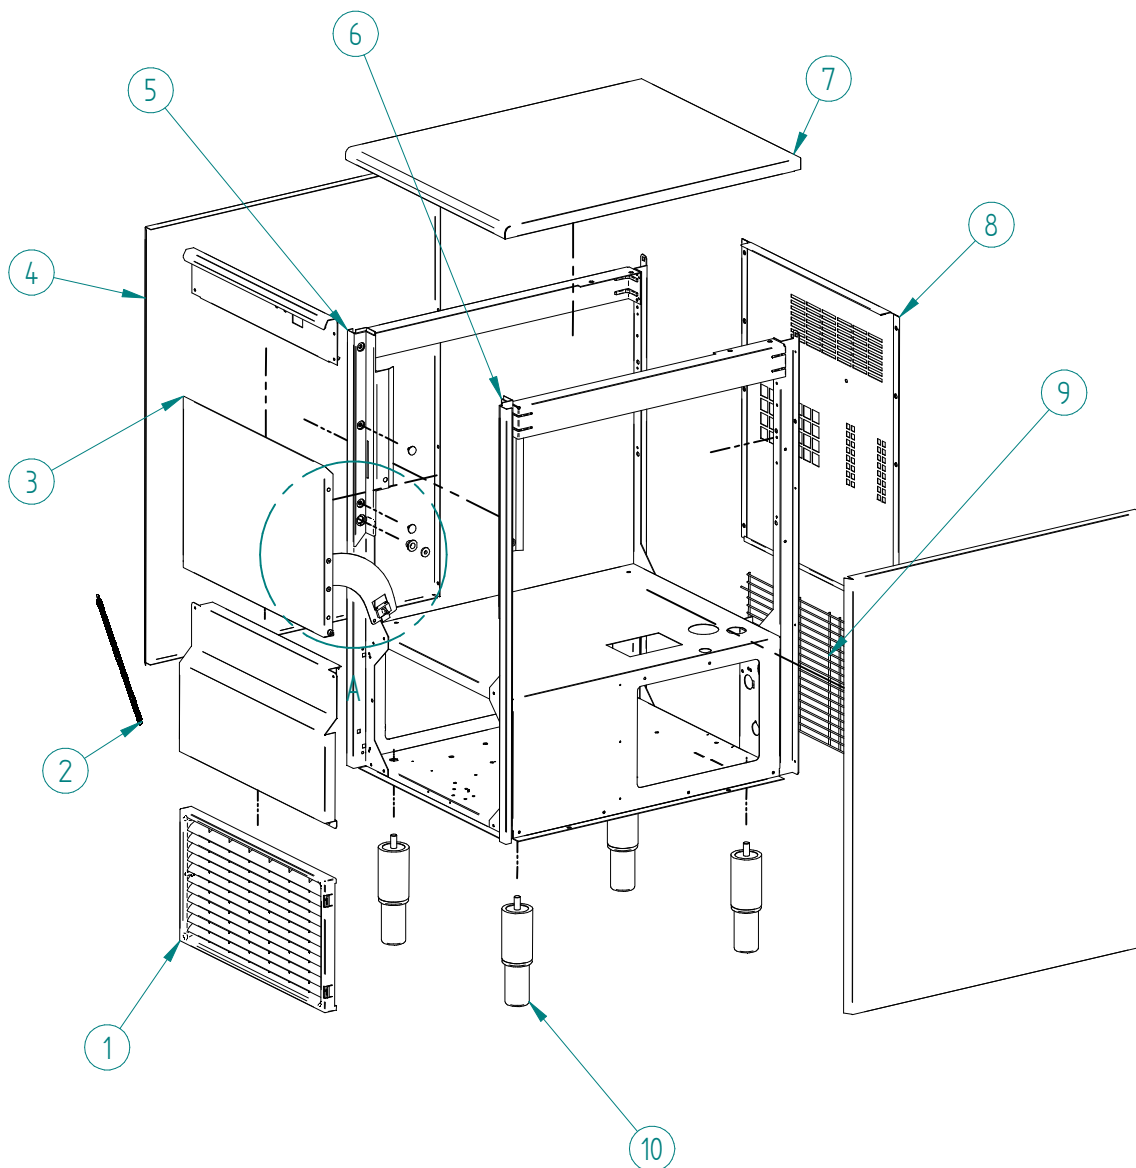

ITEM	DESCRIPCION	50-85
1	REJILLA AIREACIÓN	4063
2	MUELLE PUERTA	702
3	PUERTA	5030
4	LATERALES	489UA
5	REMATE BOCA IZQUIERDO	83
6	REMATE BOCA DERECHO	82
7	CUBIERTA	920A
8	TRASERA	635A
9	REJILLA TRASERA	1728
10	PATA	1478
11	COJINETE PUERTA	1001
12	CASQUILLO EJE PUERTA	155
13	CLIP REMATE BOCA	113
14	TOPE COMPAS PUERTA	156
15	TORNILLO PUERTA	392