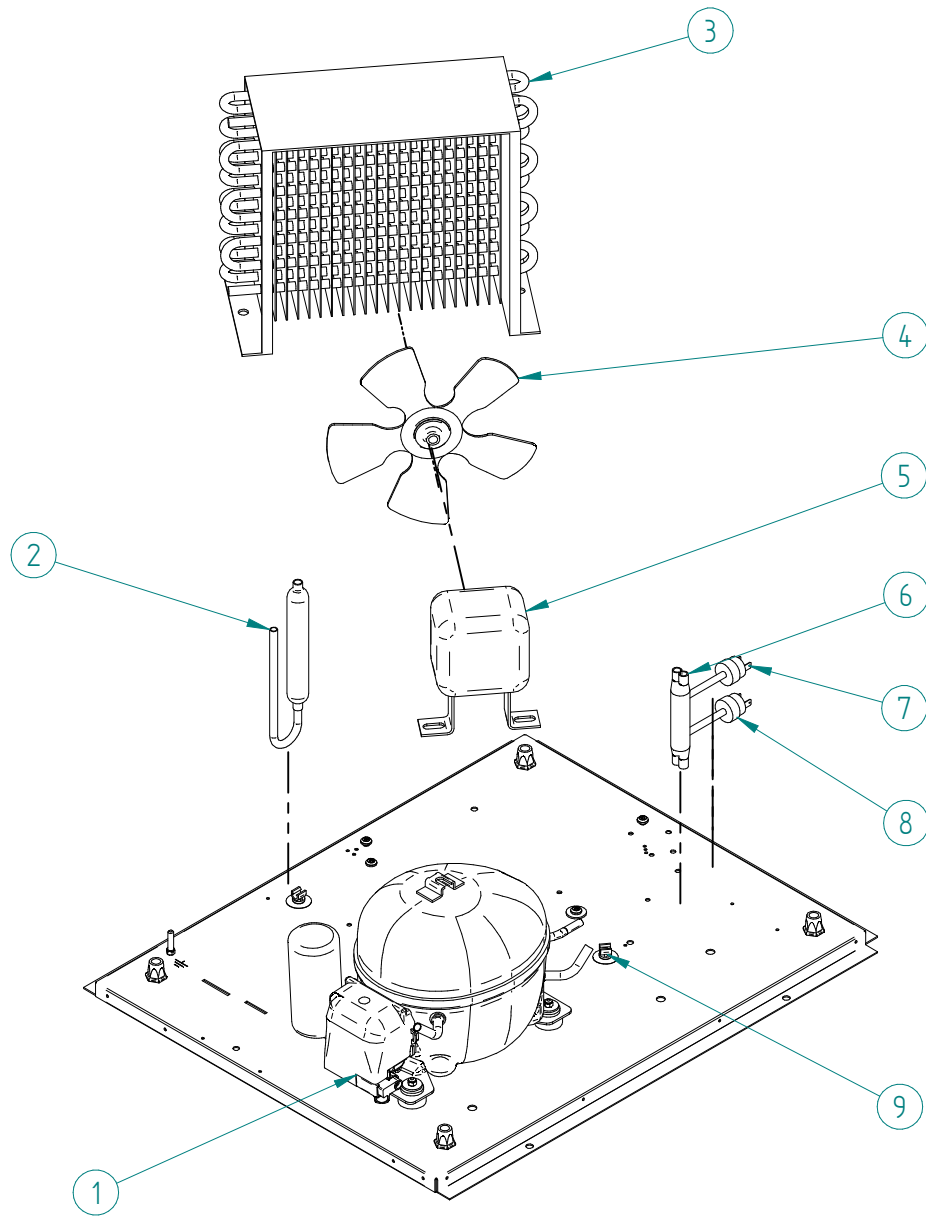

ITV
ICE makers

DESPIECE / REPUESTOS
EXPLODED VIEW / SPARE PARTS
EXPLOSIONSZEICHNUNG / ERSATZTEILE
VUE ÉCLATÉE / PIÈCES DÉTACHÉES
ESPLOSO / RICAMBI

ITEM	DESCRIPCION	50	85
1	COMPRESOR 220V/50HZ	31300	31301
2	DESHIDRATADOR	7896	
3	CONDENSADOR	491	
4	PALA VENTILADOR	4040	4887
5	MOTOR VENTILADOR 220V/50HZ	2170A	960
6	DISTRIBUIDOR GAS CALIENTE	31444	
7	PRESOSTATO CONDENSACION	31160E	
8	PRESOSTATO SEGURIDAD	31660E	
9	CLIP TUBO	3533	

ITEM	DESCRIPCION	50	85
1	COMPRESOR 220V/50HZ	31300	31301
2	DESHIDRATADOR	7896	
3	CONDENSADOR	5016	5017
4	SOPORTE CONDENSADOR AGUA BAJO	4037	
5	SOPORTE CONDENSADOR AGUA ALTO	4036	
6	SOPORTE CONDENSADOR AGUA EXTERIOR	4038	
7	DISTRIBUIDOR GAS CALIENTE	31444	
8	PRESOSTATO CONDENSACION	31160E	
9	PRESOSTATO SEGURIDAD	31660E	
10	CLIP TUBO	3533	

ITEM	DESCRIPCION	50-85
1	TAPA CUADRO ELECTRICO	4790
2	CONTACTOR 220V/50HZ	1002A
3	RELE 220V/50HZ	1003
4	TEMPORIZADOR	2471
5	INTERRUPTOR LAVADO	2300
6	TERMOSTATO STOCK	274
7	BASE CUADRO ELECTRICO	4789
8	INTERRUPTOR ON/OFF	2287
9	LED ROJO	1457
10	LED AMBAR	1458
11	REGLETA	5177
12	CONTACTO AUXILIAR	1004

ITEM	DESCRIPCION	50-85
1	SOPORTE MOTOR REDUCTOR	6044
2	PLATO/BRIDA	109
3	HUSILLO	115E
4	BRIDA BOCA EVAPORADOR	1008
5	EVAPORADOR	7012C
6	JUNTA V-RING	80
7	RETEN DOBLE	75
8	JUNTA TORICA COJINETE	86
9	COJINETE INFERIOR	97B
10	ANILLO INTERIOR	1390
11	TAPON COJINETE	92
12	BRIDA ENTRADA AGUA	211
13	ENTRADA AGUA	1005
14	JUNTA TORICA ENTRADA AGUA	1006
15	DRENAJE BOCA	785
16	BOCA SALIDA HIELO	1007
17	JUNTA TORICA BOCA SALIDA HIELO	1391
18	ARANDELA SUPERIOR HUSILLO	6072
19	MOTOR REDUCTOR 220V/50HZ	6486
20	CONJUNTO EVAPORADOR (Del 3 al 17)	6037C