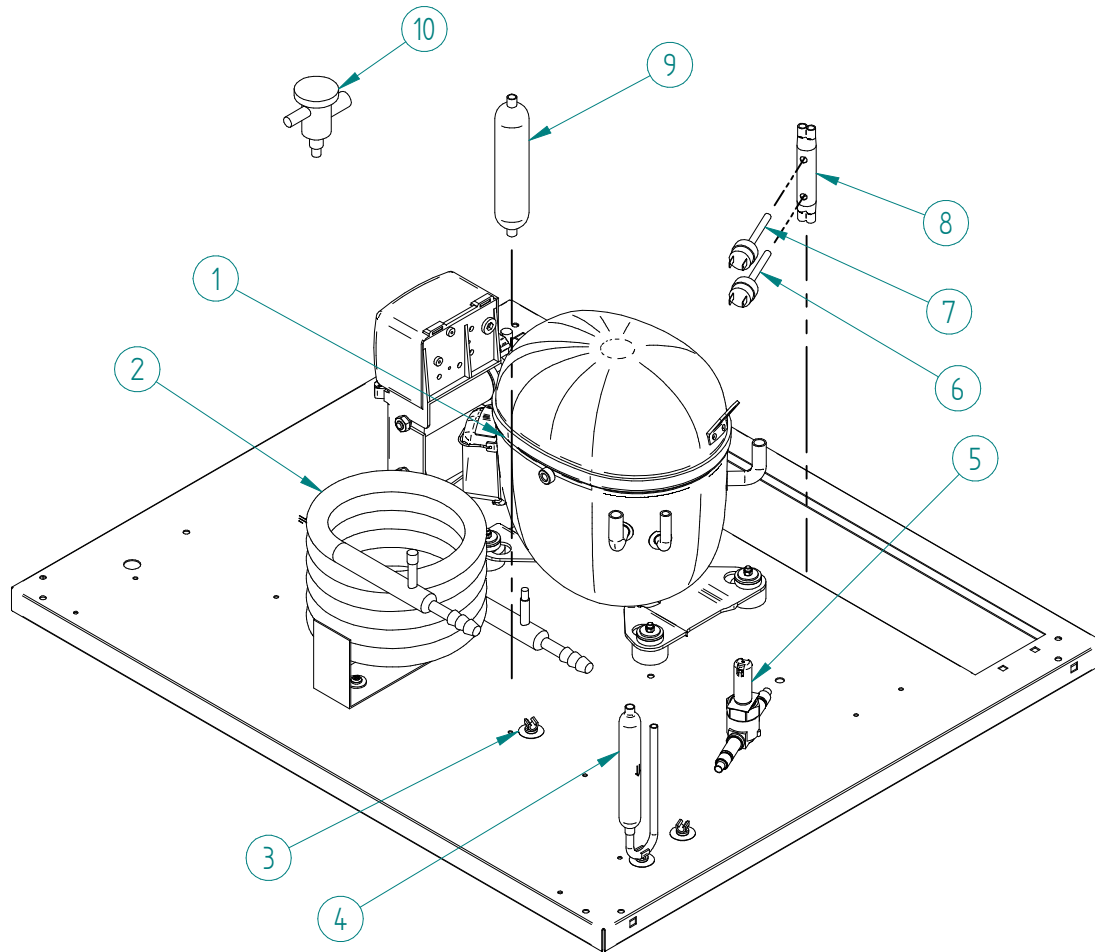

MDP150 R290

ITV
ICE makers

DESPIECE / REPUESTOS
EXPLODED VIEW / SPARE PARTS
EXPLOSIONSZEICHNUNG / ERSATZTEILE
VUE ÉCLATÉE / PIÈCES DÉTACHÉES
ESPLOSO / RICAMBI

ITEM	DESCRIPCION		CODIGO
1	COMPRESOR	220V/50HZ	31310
		220V/60HZ	31458
2	CONDENSADOR		32731
3	PALA VENTILADOR		4994
4	MOTOR VENTILADOR	220V/50-60HZ	32654
5	CABLE MOTOR VENTILADOR	220V	32656
6	DESHIDRATADOR		7896
7	CLIP BRIDA		3533
8	VALVULA GAS CALIENTE		32163
9	PRESOSTATO SEGURIDAD		31660E
10	PRESOSTATO CONDENSACION		31160E
11	DISTRIBUIDOR GAS CALIENTE		31444
12	VALVULA EXPANSION		31524

ITEM	DESCRIPCION		CODIGO
1	COMPRESOR	220V/50HZ	31310
		220V/60HZ	31458
2	CONDENSADOR AGUA		33671
3	CLIP BRIDA		3533
4	DESHIDRATADOR		7896
5	VALVULA GAS CALIENTE		32163
6	PRESOSTATO SEGURIDAD		31660E
7	PRESOSTATO CONDENSACION		31160E
8	DISTRIBUIDOR GAS CALIENTE		31444
9	SEPARADOR PARTICULAS		1570
10	VALVULA EXPANSION		31524

ITEM	DESCRIPCION	CODIGO
1	TAPA CUADRO ELECTRICO	33689
2	CLIP PLACA ELECTRONICA	31544
3	PASACABLES	31746
4	PLACA ELECTRONICA 220V/50HZ	33614
5	BASE CUADRO ELECTRICO	33690
6	SONDA TEMPERATURA	32644
7	LED AZUL	32415
8	INTERRUPTOR	32416
9	PULSADOR LAVADO	31719
10	TERMOSTATO STOCK	31758
11	BOBINA VALVULA GAS CALIENTE 220V/50-60HZ	8806

ITEM	DESCRIPCION	CODIGO	
1	SOPORTE CORTINA	33725	
2	REJILLA EXPULSURA	2684	
3	EVAPORADOR	GALA 30GR	7379
		DELTA MAX 40GR	32041
		SUPER STAR 60GR	7724
4	TAPA EVAPORADOR	5827	
5	DISTRIBUIDOR AGUA	911U	
6	BOMBA	220V/50-60HZ	5400
7	SOPORTE BOMBA		3929
8	TUBO IMPULSION BOMBA		2191
9	ELECTROVALVULA (ENTRADA DE AGUA)	220V/50-60HZ	329
	ELECTROVALVULA (CONDENSACION)	220V/50-60HZ	6980 + 4476
10	SOPORTE FILTRO		3924
11	TUBO SILICONA		4098
12	CASQUILLO PVC		6526
13	FILTRO MALLA		3941
14	CUBA		7365
15	COLECTOR DUCHAS		7350
16	REBOSADERO NIVEL		4426
17	JUNTA TORICA		4496
18	TAPA REBOSADERO		4427
19	CORTINA		32887
20	CLIP		3533