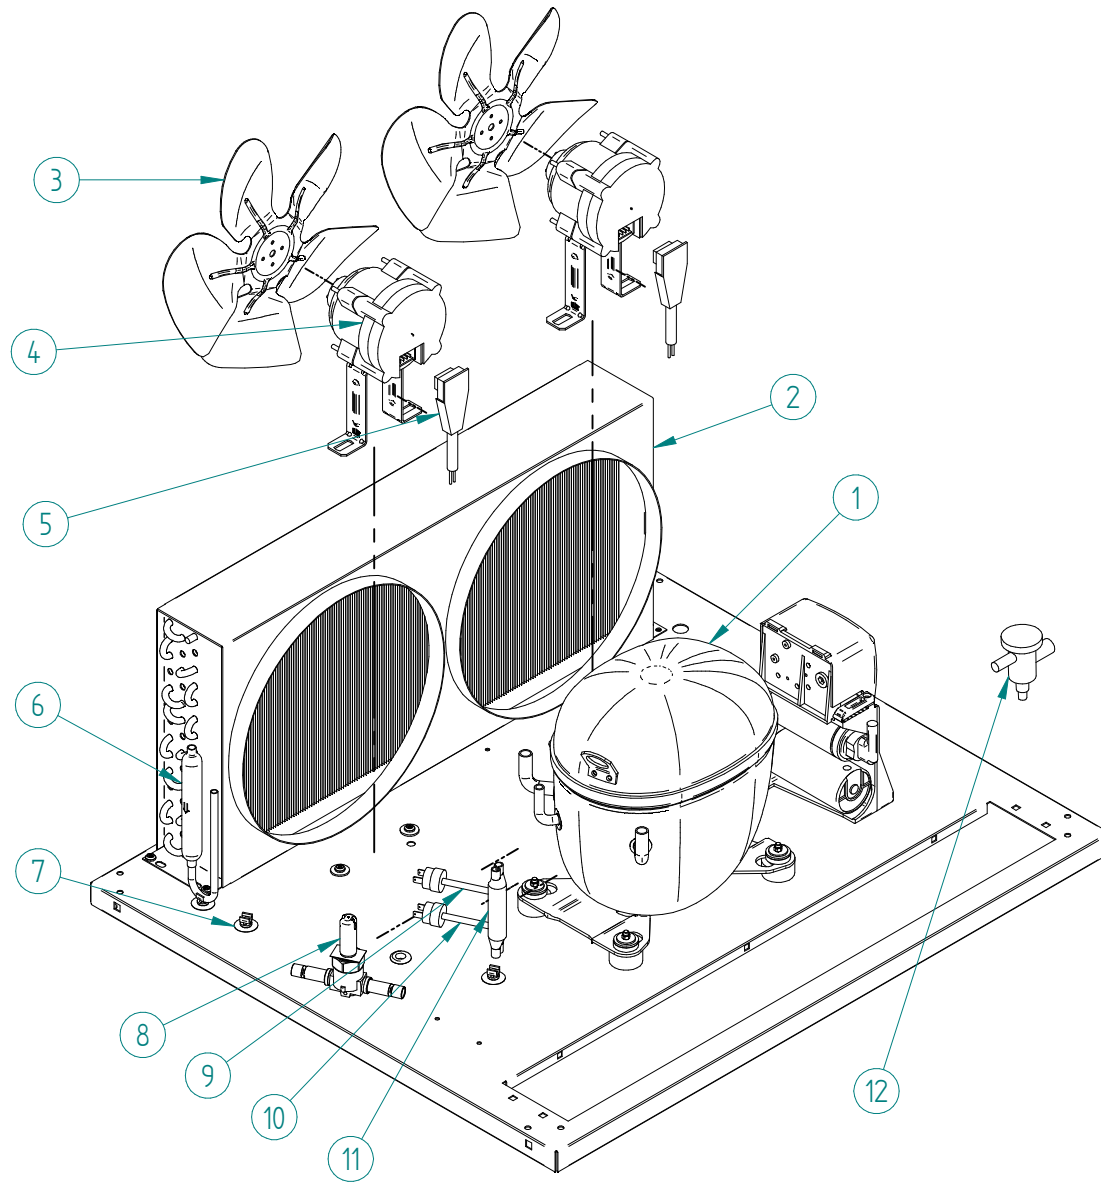

MDP150 R290

ITV
ICE makers

DESPIECE / REPUESTOS
EXPLODED VIEW / SPARE PARTS
EXPLOSIONSZEICHNUNG / ERSATZTEILE
VUE ÉCLATÉE / PIÈCES DÉTACHÉES
ESPLOSO / RICAMBI

ITEM	DESCRIPCION		CODIGO
1	COMPRESOR	220V/50HZ	31310
		220V/60HZ	31458
2	CONDENSADOR		32731
3	PALA VENTILADOR		4994
4	MOTOR VENTILADOR	220V/50-60HZ	32654
5	CABLE MOTOR VENTILADOR	220V	32656
6	DESHIDRATADOR		7896
7	CLIP BRIDA		3533
8	VALVULA GAS CALIENTE		32163
9	PRESOSTATO SEGURIDAD		31660E
10	PRESOSTATO CONDENSACION		31160E
11	DISTRIBUIDOR GAS CALIENTE		31444
12	VALVULA EXPANSION		31524

ITEM	DESCRIPCION		CODIGO
1	COMPRESOR	220V/50HZ	31310
		220V/60HZ	31458
2	CONDENSADOR AGUA		33671
3	CLIP BRIDA		3533
4	DESHIDRATADOR		7896
5	VALVULA GAS CALIENTE		32163
6	PRESOSTATO SEGURIDAD		31660E
7	PRESOSTATO CONDENSACION		31160E
8	DISTRIBUIDOR GAS CALIENTE		31444
9	SEPARADOR PARTICULAS		1570
10	VALVULA EXPANSION		31524

ITEM	DESCRIPCION	CODIGO
1	TAPA CUADRO ELECTRICO	33689
2	CLIP PLACA ELECTRONICA	31544
3	PASACABLES	31746
4	PLACA ELECTRONICA 220V/50HZ	33614
5	BASE CUADRO ELECTRICO	33690
6	SONDA TEMPERATURA	32644
7	LED AZUL	32415
8	INTERRUPTOR	32416
9	PULSADOR LAVADO	31719
10	TERMOSTATO STOCK	31758
11	BOBINA VALVULA GAS CALIENTE 220V/50-60HZ	8806

ITEM	DESCRIPCION	CODIGO	
1	SOPORTE CORTINA	33725	
2	REJILLA EXPULSURA	2684	
3	EVAPORADOR	GALA 30GR	7379
		DELTA MAX 40GR	32041
		SUPER STAR 60GR	7724
4	TAPA EVAPORADOR	5827	
5	DISTRIBUIDOR AGUA	911U	
6	BOMBA	220V/50-60HZ	5400
7	SOPORTE BOMBA		3929
8	TUBO IMPULSION BOMBA		2191
9	ELECTROVALVULA (ENTRADA DE AGUA)	220V/50-60HZ	329
	ELECTROVALVULA (CONDENSACION)	220V/50-60HZ	6980 + 4476
10	SOPORTE FILTRO		3924
11	TUBO SILICONA		4098
12	CASQUILLO PVC		6526
13	FILTRO MALLA		3941
14	CUBA		7365
15	COLECTOR DUCHAS		7350
16	REBOSADERO NIVEL		4426
17	JUNTA TORICA		4496
18	TAPA REBOSADERO		4427
19	CORTINA		32887
20	CLIP		3533