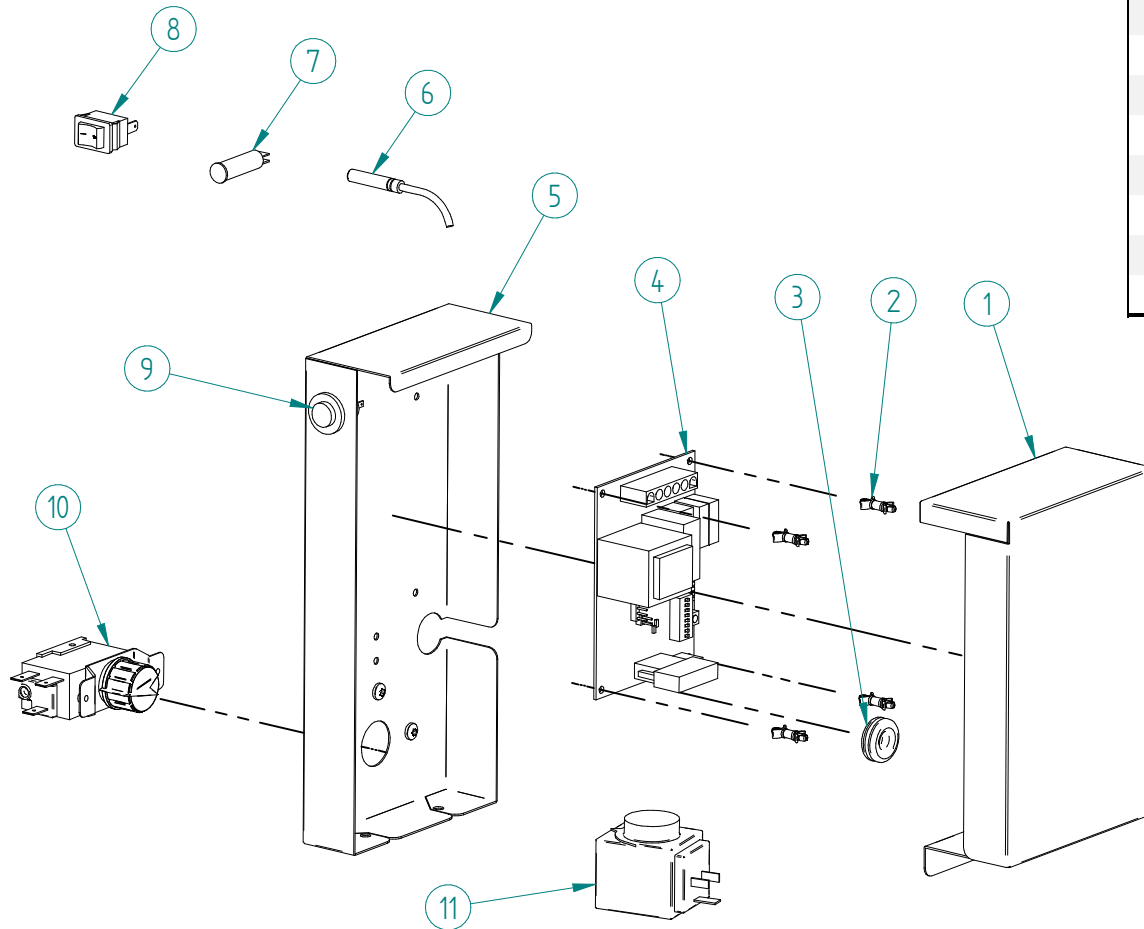

MDP150 R290

ITV
ICE makers

DESPIECE / REPUESTOS
EXPLODED VIEW / SPARE PARTS
EXPLOSIONSZEICHNUNG / ERSATZTEILE
VUE ÉCLATÉE / PIÈCES DÉTACHÉES
ESPLOSO / RICAMBI

ITEM	DESCRIPCION		CODIGO
1	COMPRESOR	220V/50HZ	31310
		220V/60HZ	31458
2	CONDENSADOR		32731
3	PALA VENTILADOR		4994
4	MOTOR VENTILADOR	220V/50-60HZ	32654
5	CABLE MOTOR VENTILADOR	220V	32656
6	DESHIDRATADOR		7896
7	CLIP BRIDA		3533
8	VALVULA GAS CALIENTE		32163
9	PRESOSTATO SEGURIDAD		31660E
10	PRESOSTATO CONDENSACION		31160E
11	DISTRIBUIDOR GAS CALIENTE		31444
12	VALVULA EXPANSION		31524

ITEM	DESCRIPCION		CODIGO
1	COMPRESOR	220V/50HZ	31310
		220V/60HZ	31458
2	CONDENSADOR AGUA		33671
3	CLIP BRIDA		3533
4	DESHIDRATADOR		7896
5	VALVULA GAS CALIENTE		32163
6	PRESOSTATO SEGURIDAD		31660E
7	PRESOSTATO CONDENSACION		31160E
8	DISTRIBUIDOR GAS CALIENTE		31444
9	SEPARADOR PARTICULAS		1570
10	VALVULA EXPANSION		31524

ITEM	DESCRIPCION	CODIGO
1	TAPA CUADRO ELECTRICO	33689
2	CLIP PLACA ELECTRONICA	31544
3	PASACABLES	31746
4	PLACA ELECTRONICA 220V/50HZ	33614
5	BASE CUADRO ELECTRICO	33690
6	SONDA TEMPERATURA	32644
7	LED AZUL	32415
8	INTERRUPTOR	32416
9	PULSADOR LAVADO	31719
10	TERMOSTATO STOCK	31758
11	BOBINA VALVULA GAS CALIENTE 220V/50-60HZ	8806

ITEM	DESCRIPCION	CODIGO	
1	SOPORTE CORTINA	33725	
2	REJILLA EXPULSURA	2684	
3	EVAPORADOR	GALA 30GR	7379
		DELTA MAX 40GR	32041
		SUPER STAR 60GR	7724
4	TAPA EVAPORADOR	5827	
5	DISTRIBUIDOR AGUA	911U	
6	BOMBA	220V/50-60HZ	5400
7	SOPORTE BOMBA		3929
8	TUBO IMPULSION BOMBA		2191
9	ELECTROVALVULA (ENTRADA DE AGUA)	220V/50-60HZ	329
	ELECTROVALVULA (CONDENSACION)	220V/50-60HZ	6980 + 4476
10	SOPORTE FILTRO		3924
11	TUBO SILICONA		4098
12	CASQUILLO PVC		6526
13	FILTRO MALLA		3941
14	CUBA		7365
15	COLECTOR DUCHAS		7350
16	REBOSADERO NIVEL		4426
17	JUNTA TORICA		4496
18	TAPA REBOSADERO		4427
19	CORTINA		32887
20	CLIP		3533