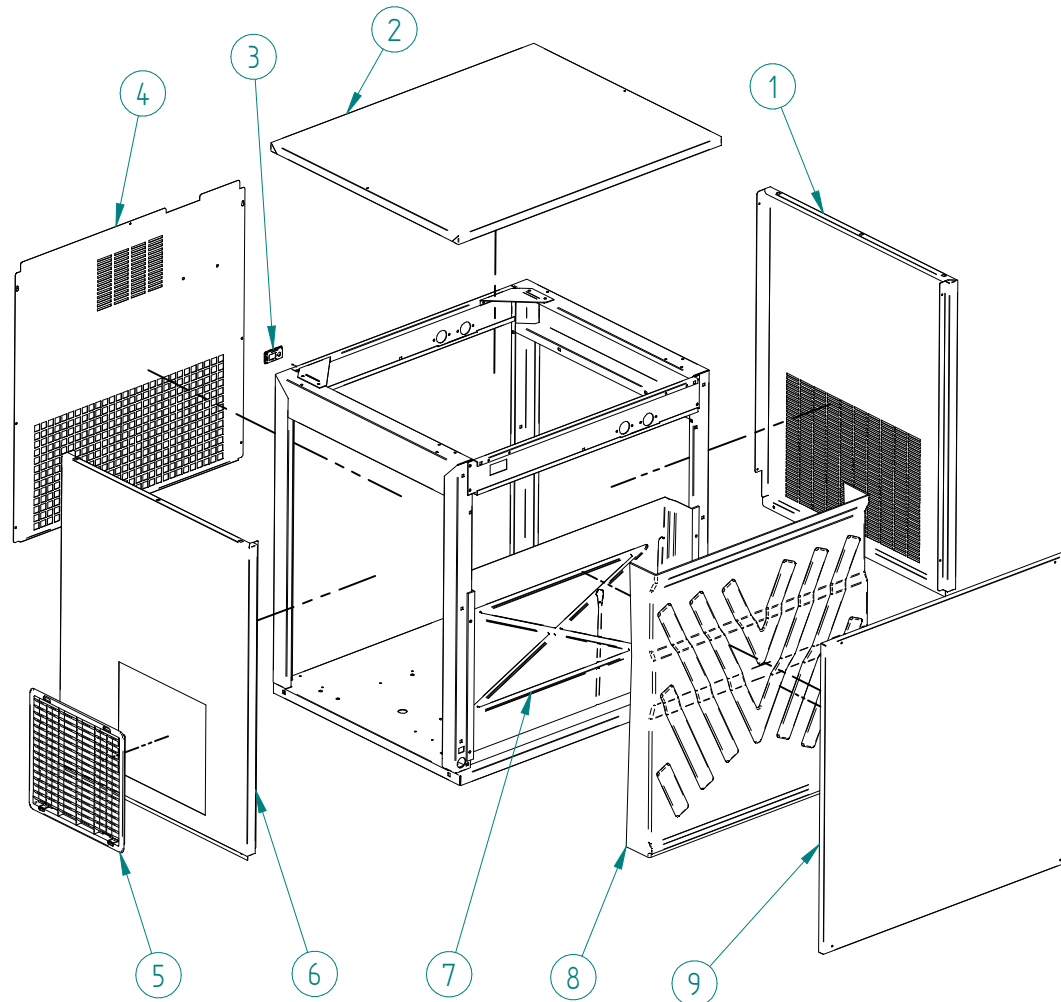

MDP150 R290

ITV
ICE makers

DESPIECE / REPUESTOS
EXPLODED VIEW / SPARE PARTS
EXPLOSIONSZEICHNUNG / ERSATZTEILE
VUE ÉCLATÉE / PIÈCES DÉTACHÉES
ESPLOSO / RICAMBI

ITEM	DESCRIPCION		CODIGO
1	COMPRESOR	220V/50HZ	31310
		220V/60HZ	31458
2	CONDENSADOR		32731
3	PALA VENTILADOR		4994
4	MOTOR VENTILADOR	220V/50-60HZ	32654
5	CABLE MOTOR VENTILADOR	220V	32656
6	DESHIDRATADOR		7896
7	CLIP BRIDA		3533
8	VALVULA GAS CALIENTE		32163
9	PRESOSTATO SEGURIDAD		31660E
10	PRESOSTATO CONDENSACION		31160E
11	DISTRIBUIDOR GAS CALIENTE		31444
12	VALVULA EXPANSION		31524

ITEM	DESCRIPCION		CODIGO
1	COMPRESOR	220V/50HZ	31310
		220V/60HZ	31458
2	CONDENSADOR AGUA		33671
3	CLIP BRIDA		3533
4	DESHIDRATADOR		7896
5	VALVULA GAS CALIENTE		32163
6	PRESOSTATO SEGURIDAD		31660E
7	PRESOSTATO CONDENSACION		31160E
8	DISTRIBUIDOR GAS CALIENTE		31444
9	SEPARADOR PARTICULAS		1570
10	VALVULA EXPANSION		31524

ITEM	DESCRIPCION	CODIGO
1	TAPA CUADRO ELECTRICO	33689
2	CLIP PLACA ELECTRONICA	31544
3	PASACABLES	31746
4	PLACA ELECTRONICA 220V/50HZ	33614
5	BASE CUADRO ELECTRICO	33690
6	SONDA TEMPERATURA	32644
7	LED AZUL	32415
8	INTERRUPTOR	32416
9	PULSADOR LAVADO	31719
10	TERMOSTATO STOCK	31758
11	BOBINA VALVULA GAS CALIENTE 220V/50-60HZ	8806

ITEM	DESCRIPCION	CODIGO	
1	SOPORTE CORTINA	33725	
2	REJILLA EXPULSURA	2684	
3	EVAPORADOR	GALA 30GR	7379
		DELTA MAX 40GR	32041
		SUPER STAR 60GR	7724
4	TAPA EVAPORADOR	5827	
5	DISTRIBUIDOR AGUA	911U	
6	BOMBA	220V/50-60HZ	5400
7	SOPORTE BOMBA		3929
8	TUBO IMPULSION BOMBA		2191
9	ELECTROVALVULA (ENTRADA DE AGUA)	220V/50-60HZ	329
	ELECTROVALVULA (CONDENSACION)	220V/50-60HZ	6980 + 4476
10	SOPORTE FILTRO		3924
11	TUBO SILICONA		4098
12	CASQUILLO PVC		6526
13	FILTRO MALLA		3941
14	CUBA		7365
15	COLECTOR DUCHAS		7350
16	REBOSADERO NIVEL		4426
17	JUNTA TORICA		4496
18	TAPA REBOSADERO		4427
19	CORTINA		32887
20	CLIP		3533