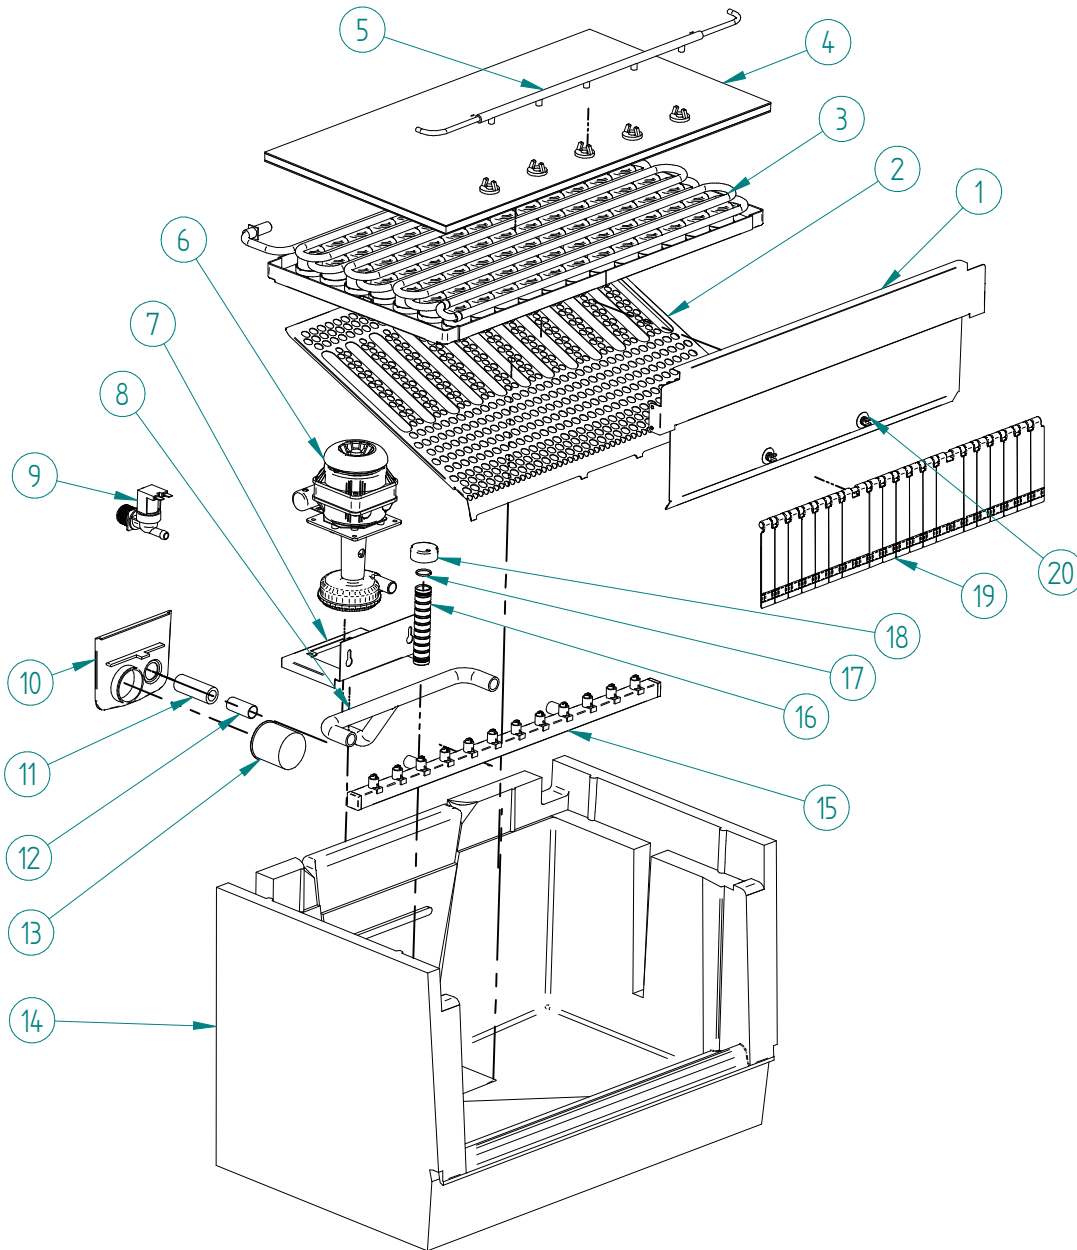

MDP150 R290

ITV
ICE makers

DESPIECE / REPUESTOS
EXPLODED VIEW / SPARE PARTS
EXPLOSIONSZEICHNUNG / ERSATZTEILE
VUE ÉCLATÉE / PIÈCES DÉTACHÉES
ESPLOSO / RICAMBI

ITEM	DESCRIPCION		CODIGO
1	COMPRESOR	220V/50HZ	31310
		220V/60HZ	31458
2	CONDENSADOR		32731
3	PALA VENTILADOR		4994
4	MOTOR VENTILADOR	220V/50-60HZ	32654
5	CABLE MOTOR VENTILADOR	220V	32656
6	DESHIDRATADOR		7896
7	CLIP BRIDA		3533
8	VALVULA GAS CALIENTE		32163
9	PRESOSTATO SEGURIDAD		31660E
10	PRESOSTATO CONDENSACION		31160E
11	DISTRIBUIDOR GAS CALIENTE		31444
12	VALVULA EXPANSION		31524

ITEM	DESCRIPCION		CODIGO
1	COMPRESOR	220V/50HZ	31310
		220V/60HZ	31458
2	CONDENSADOR AGUA		33671
3	CLIP BRIDA		3533
4	DESHIDRATADOR		7896
5	VALVULA GAS CALIENTE		32163
6	PRESOSTATO SEGURIDAD		31660E
7	PRESOSTATO CONDENSACION		31160E
8	DISTRIBUIDOR GAS CALIENTE		31444
9	SEPARADOR PARTICULAS		1570
10	VALVULA EXPANSION		31524

ITEM	DESCRIPCION	CODIGO
1	TAPA CUADRO ELECTRICO	33689
2	CLIP PLACA ELECTRONICA	31544
3	PASACABLES	31746
4	PLACA ELECTRONICA 220V/50HZ	33614
5	BASE CUADRO ELECTRICO	33690
6	SONDA TEMPERATURA	32644
7	LED AZUL	32415
8	INTERRUPTOR	32416
9	PULSADOR LAVADO	31719
10	TERMOSTATO STOCK	31758
11	BOBINA VALVULA GAS CALIENTE 220V/50-60HZ	8806

ITEM	DESCRIPCION	CODIGO	
1	SOPORTE CORTINA	33725	
2	REJILLA EXPULSURA	2684	
3	EVAPORADOR	GALA 30GR	7379
		DELTA MAX 40GR	32041
		SUPER STAR 60GR	7724
4	TAPA EVAPORADOR	5827	
5	DISTRIBUIDOR AGUA	911U	
6	BOMBA	220V/50-60HZ	5400
7	SOPORTE BOMBA		3929
8	TUBO IMPULSION BOMBA		2191
9	ELECTROVALVULA (ENTRADA DE AGUA)	220V/50-60HZ	329
	ELECTROVALVULA (CONDENSACION)	220V/50-60HZ	6980 + 4476
10	SOPORTE FILTRO		3924
11	TUBO SILICONA		4098
12	CASQUILLO PVC		6526
13	FILTRO MALLA		3941
14	CUBA		7365
15	COLECTOR DUCHAS		7350
16	REBOSADERO NIVEL		4426
17	JUNTA TORICA		4496
18	TAPA REBOSADERO		4427
19	CORTINA		32887
20	CLIP		3533