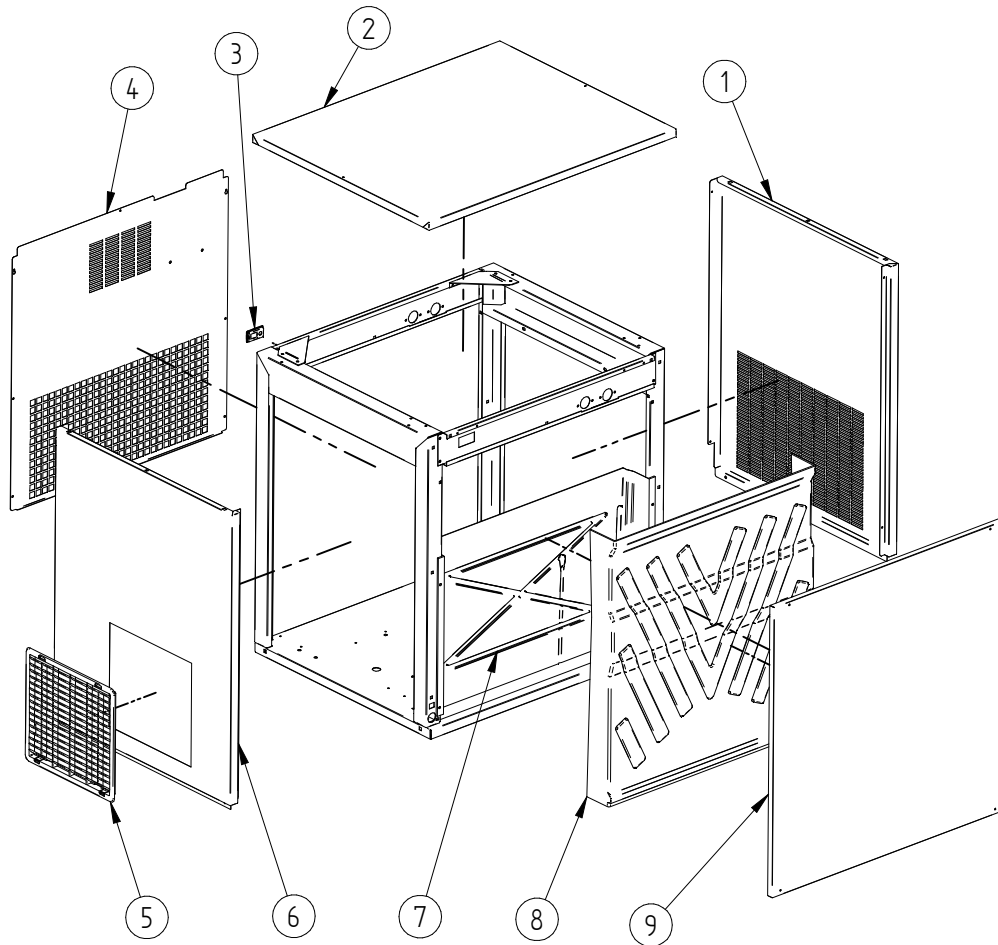

MDP150 R290

ITV
ICE makers

DESPIECE / REPUESTOS
EXPLODED VIEW / SPARE PARTS
EXPLOSIONSZEICHNUNG / ERSATZTEILE
VUE ÉCLATÉE / PIÈCES DÉTACHÉES
ESPLOSO / RICAMBI

ITEM	DESCRIPTION		CODE
1	COMPRESSOR	220V/50HZ	31310
		220V/60HZ	31458
2	AIR CONDENSER		32731
3	FAN BLADE		4994
4	FAN MOTOR		32895
5	FAN MOTOR WIRE	220V	35130
6	FILTER DRIER		7896
7	CLIP TUBE		3533
8	HOT GAS VALVE - BODY		32163
9	HIGH PRESSURE SWITCH		31660E
10	FAN CONTROL PRESSURE SWITCH		31160E
11	PRESSURE SWITCH COLLECTOR		31444
12	EXPANSION VALVE		31524

ITEM	DESCRIPTION		CODE
1	COMPRESSOR	220V/50HZ	31310
		220V/60HZ	31458
2	WATER CONDENSER		33671
3	CLIP TUBE		3533
4	FILTER DRIER		7896
5	HOT GAS VALVE - BODY		32163
6	HIGH PRESSURE SWITCH		31660E
7	FAN CONTROL PRESSURE SWITCH		31160E
8	PRESSURE SWITCH COLLECTOR		31444
9	SUCTION ACCUMULATOR		1570
10	EXPANSION VALVE		31524

ITEM	DESCRIPTION	CODE
1	ELECTRIC BOX COVER	33689
2	ELECTRONIC BOARD CLIP	31544
3	WIRE HOLE	31746
4	ELECTRONIC BOARD 220V/50HZ	33614
5	ELECTRIC BOX SUPPORT	33690
6	TEMPERATURE PROBE	32644
7	BLUE LED	32415
8	MAIN SWITCH	32416
9	CLEANING SWITCH	31719
10	BIN THERMOSTAT	31758
11	HOT GAS VALVE - COIL 220V/50-60HZ	8806

ITEM	DESCRIPTION	CODE
1	RIGHT PANEL	3575U
2	TOP PANEL	3581
3	MAIN SWITCH SUPPORT	32441
4	REAR COVER	3579U
5	FRONT LOUVER	6084
6	LEFT PANEL	3576U
7	ICE OUTLET	3571
8	ICE OUTLET COVER	3570
9	FRONT PANEL	3577