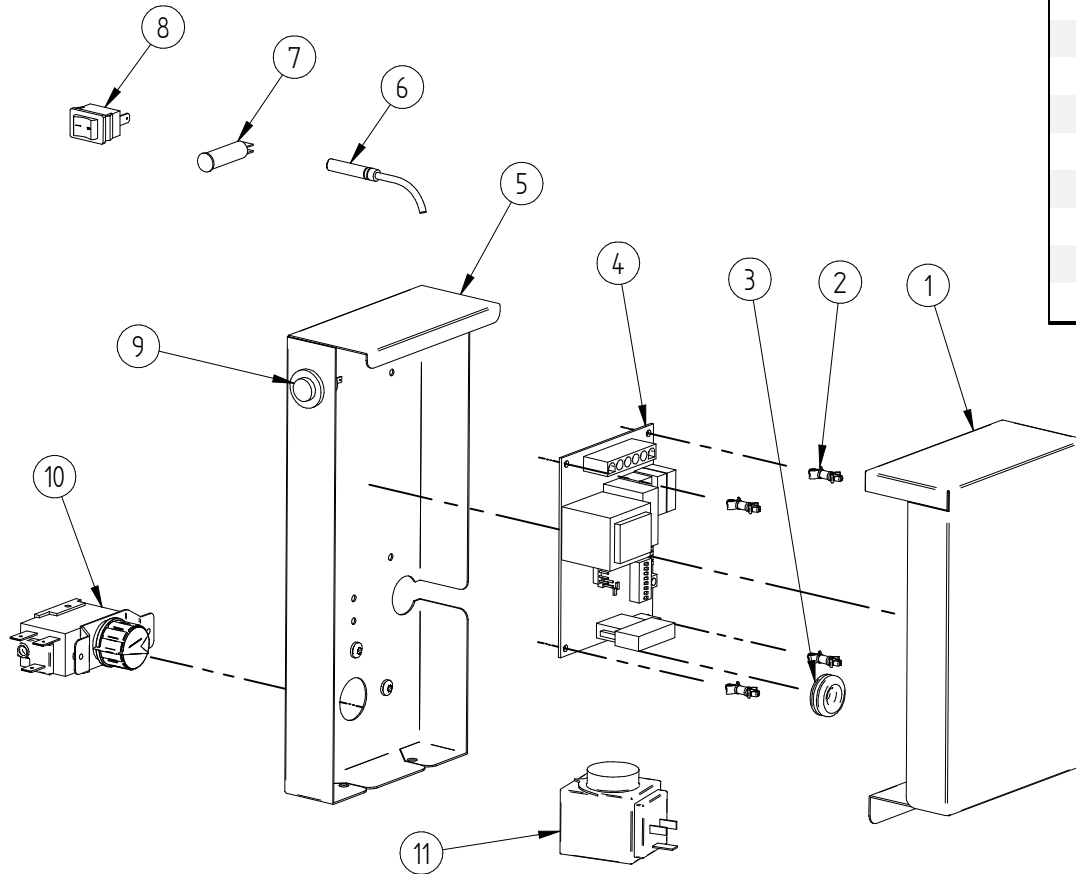

MDP150 R290

ITV
ICE makers

DESPIECE / REPUESTOS
EXPLODED VIEW / SPARE PARTS
EXPLOSIONSZEICHNUNG / ERSATZTEILE
VUE ÉCLATÉE / PIÈCES DÉTACHÉES
ESPLOSO / RICAMBI

ITEM	DESCRIPTION		CODE
1	COMPRESSOR	220V/50HZ	31310
		220V/60HZ	31458
2	AIR CONDENSER		32731
3	FAN BLADE		4994
4	FAN MOTOR		32895
5	FAN MOTOR WIRE	220V	35130
6	FILTER DRIER		7896
7	CLIP TUBE		3533
8	HOT GAS VALVE - BODY		32163
9	HIGH PRESSURE SWITCH		31660E
10	FAN CONTROL PRESSURE SWITCH		31160E
11	PRESSURE SWITCH COLLECTOR		31444
12	EXPANSION VALVE		31524

ITEM	DESCRIPTION		CODE
1	COMPRESSOR	220V/50HZ	31310
		220V/60HZ	31458
2	WATER CONDENSER		33671
3	CLIP TUBE		3533
4	FILTER DRIER		7896
5	HOT GAS VALVE - BODY		32163
6	HIGH PRESSURE SWITCH		31660E
7	FAN CONTROL PRESSURE SWITCH		31160E
8	PRESSURE SWITCH COLLECTOR		31444
9	SUCTION ACCUMULATOR		1570
10	EXPANSION VALVE		31524

ITEM	DESCRIPTION	CODE
1	ELECTRIC BOX COVER	33689
2	ELECTRONIC BOARD CLIP	31544
3	WIRE HOLE	31746
4	ELECTRONIC BOARD 220V/50HZ	33614
5	ELECTRIC BOX SUPPORT	33690
6	TEMPERATURE PROBE	32644
7	BLUE LED	32415
8	MAIN SWITCH	32416
9	CLEANING SWITCH	31719
10	BIN THERMOSTAT	31758
11	HOT GAS VALVE - COIL 220V/50-60HZ	8806

ITEM	DESCRIPTION	CODE
1	RIGHT PANEL	3575U
2	TOP PANEL	3581
3	MAIN SWITCH SUPPORT	32441
4	REAR COVER	3579U
5	FRONT LOUVER	6084
6	LEFT PANEL	3576U
7	ICE OUTLET	3571
8	ICE OUTLET COVER	3570
9	FRONT PANEL	3577