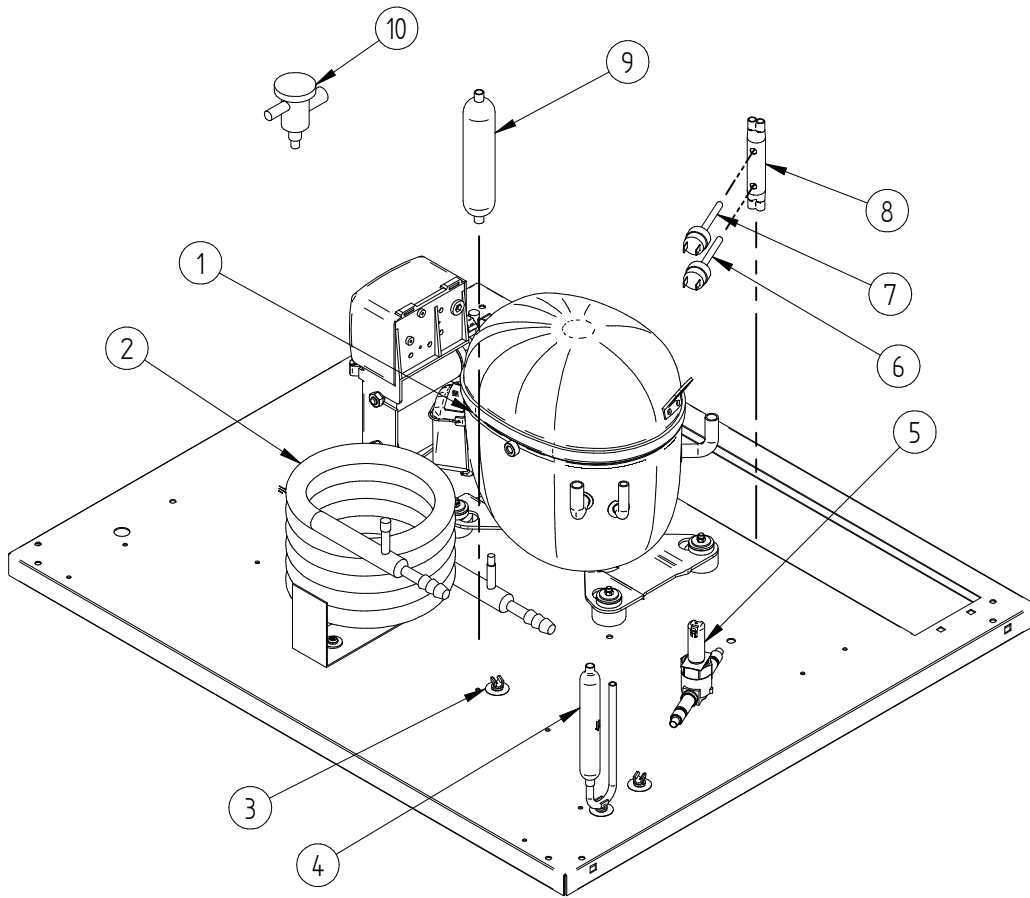

MDP150 R290

ITV
ICE makers

DESPIECE / REPUESTOS
EXPLODED VIEW / SPARE PARTS
EXPLOSIONSZEICHNUNG / ERSATZTEILE
VUE ÉCLATÉE / PIÈCES DÉTACHÉES
ESPLOSO / RICAMBI

ITEM	DESCRIPTION		CODE
1	COMPRESSOR	220V/50HZ	31310
		220V/60HZ	31458
2	AIR CONDENSER		32731
3	FAN BLADE		4994
4	FAN MOTOR		32895
5	FAN MOTOR WIRE	220V	35130
6	FILTER DRIER		7896
7	CLIP TUBE		3533
8	HOT GAS VALVE - BODY		32163
9	HIGH PRESSURE SWITCH		31660E
10	FAN CONTROL PRESSURE SWITCH		31160E
11	PRESSURE SWITCH COLLECTOR		31444
12	EXPANSION VALVE		31524

ITEM	DESCRIPTION		CODE
1	COMPRESSOR	220V/50HZ	31310
		220V/60HZ	31458
2	WATER CONDENSER		33671
3	CLIP TUBE		3533
4	FILTER DRIER		7896
5	HOT GAS VALVE - BODY		32163
6	HIGH PRESSURE SWITCH		31660E
7	FAN CONTROL PRESSURE SWITCH		31160E
8	PRESSURE SWITCH COLLECTOR		31444
9	SUCTION ACCUMULATOR		1570
10	EXPANSION VALVE		31524

ITEM	DESCRIPTION	CODE
1	ELECTRIC BOX COVER	33689
2	ELECTRONIC BOARD CLIP	31544
3	WIRE HOLE	31746
4	ELECTRONIC BOARD 220V/50HZ	33614
5	ELECTRIC BOX SUPPORT	33690
6	TEMPERATURE PROBE	32644
7	BLUE LED	32415
8	MAIN SWITCH	32416
9	CLEANING SWITCH	31719
10	BIN THERMOSTAT	31758
11	HOT GAS VALVE - COIL 220V/50-60HZ	8806

ITEM	DESCRIPTION	CODE
1	RIGHT PANEL	3575U
2	TOP PANEL	3581
3	MAIN SWITCH SUPPORT	32441
4	REAR COVER	3579U
5	FRONT LOUVER	6084
6	LEFT PANEL	3576U
7	ICE OUTLET	3571
8	ICE OUTLET COVER	3570
9	FRONT PANEL	3577