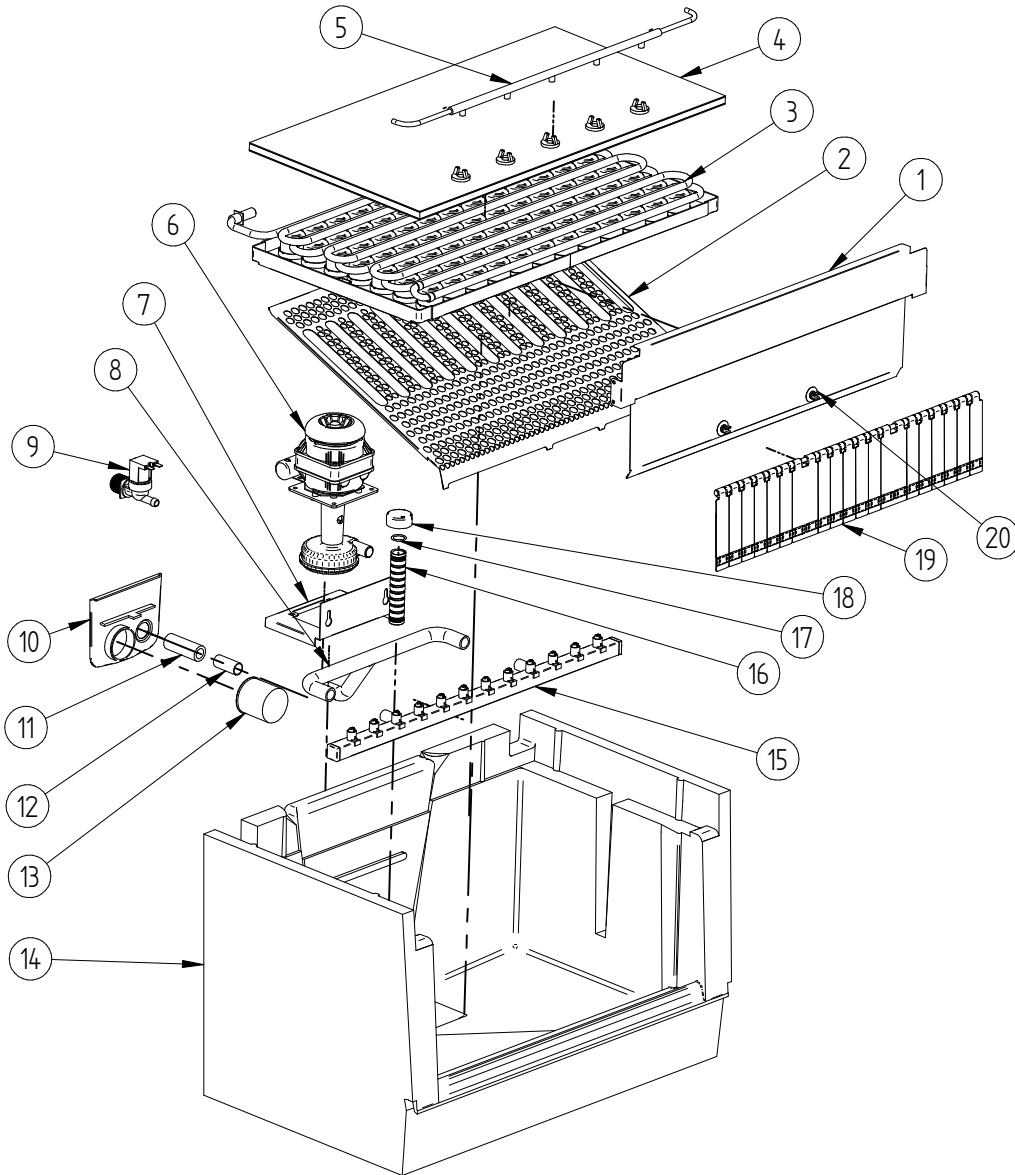

MDP150 R290

ITV
ICE makers

DESPIECE / REPUESTOS
EXPLODED VIEW / SPARE PARTS
EXPLOSIONSZEICHNUNG / ERSATZTEILE
VUE ÉCLATÉE / PIÈCES DÉTACHÉES
ESPLOSO / RICAMBI

ITEM	DESCRIPTION		CODE
1	COMPRESSOR	220V/50HZ	31310
		220V/60HZ	31458
2	AIR CONDENSER		32731
3	FAN BLADE		4994
4	FAN MOTOR		32895
5	FAN MOTOR WIRE	220V	35130
6	FILTER DRIER		7896
7	CLIP TUBE		3533
8	HOT GAS VALVE - BODY		32163
9	HIGH PRESSURE SWITCH		31660E
10	FAN CONTROL PRESSURE SWITCH		31160E
11	PRESSURE SWITCH COLLECTOR		31444
12	EXPANSION VALVE		31524

ITEM	DESCRIPTION		CODE
1	COMPRESSOR	220V/50HZ	31310
		220V/60HZ	31458
2	WATER CONDENSER		33671
3	CLIP TUBE		3533
4	FILTER DRIER		7896
5	HOT GAS VALVE - BODY		32163
6	HIGH PRESSURE SWITCH		31660E
7	FAN CONTROL PRESSURE SWITCH		31160E
8	PRESSURE SWITCH COLLECTOR		31444
9	SUCTION ACCUMULATOR		1570
10	EXPANSION VALVE		31524

ITEM	DESCRIPTION	CODE
1	ELECTRIC BOX COVER	33689
2	ELECTRONIC BOARD CLIP	31544
3	WIRE HOLE	31746
4	ELECTRONIC BOARD 220V/50HZ	33614
5	ELECTRIC BOX SUPPORT	33690
6	TEMPERATURE PROBE	32644
7	BLUE LED	32415
8	MAIN SWITCH	32416
9	CLEANING SWITCH	31719
10	BIN THERMOSTAT	31758
11	HOT GAS VALVE - COIL 220V/50-60HZ	8806

ITEM	DESCRIPTION	CODE
1	RIGHT PANEL	3575U
2	TOP PANEL	3581
3	MAIN SWITCH SUPPORT	32441
4	REAR COVER	3579U
5	FRONT LOUVER	6084
6	LEFT PANEL	3576U
7	ICE OUTLET	3571
8	ICE OUTLET COVER	3570
9	FRONT PANEL	3577