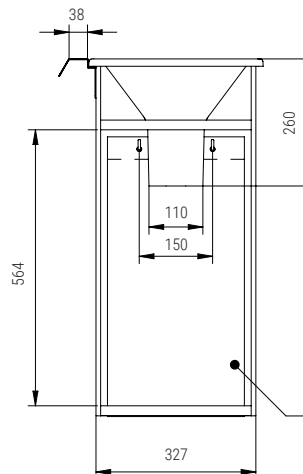

S 350

S 400

S 500

RIGHT SIDE VIEW
VISTA LATERALE DESTRA

FRONTAL VIEW
VISTA FRONTALE

BAG: 275 X 550
SACCHETTI : 275 X 550

TOP VIEW
VISTA SUPERIORE

* All measurements in mm.
* Tutte le misure in mm.

MODELS
MODELLI

						
	(mm)	(Kg) (Lbs.)	(mm)	(mm)	(Kg)	(Kg) (m³)
IBK-1	Width 550 Depth - Height 80	4 8,8	Width 357 Depth 274 Height 730	Width 377 Depth 302 Height 742	5,85	7 0,08

ITV ICE MAKERS, S.L.
POL. IND. SECTOR 13, AVDA. DELS HOSTALERS, 2
46394 RIBARROJA DE TURIA, VALENCIA, SPAIN
PHONE: +34 96 166 75 75 | FAX: +34 96 166 81 00
info@itv.es | www.itv.es