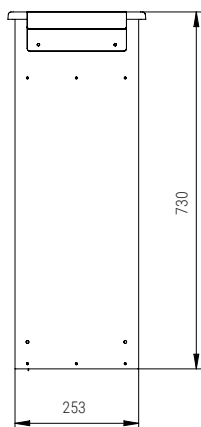

S 350

S 400

S 500

RIGHT SIDE VIEW
VISTA LATERALE DESTRA

FRONTAL VIEW
VISTA FRONTALE

BAG: 275 X 550
SACCHETTI : 275 X 550

TOP VIEW
VISTA SUPERIORE

* All measurements in mm.
* Tutte le misure in mm.

MODELS
MODELLI

						
	(mm)	(Kg) (Lbs.)	(mm)	(mm)	(Kg)	(Kg) (m³)
IBK-1	Width 550 Depth - Height 80	4 8,8	Width 357 Depth 274 Height 730	Width 377 Depth 302 Height 742	5,85	7 0,08

ITV ICE MAKERS, S.L.
POL. IND. SECTOR 13, AVDA. DELS HOSTALERS, 2
46394 RIBARROJA DE TURIA, VALENCIA, SPAIN
PHONE: +34 96 166 75 75 | FAX: +34 96 166 81 00
info@itv.es | www.itv.es