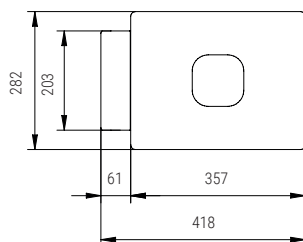

S 350

S 400

S 500

RIGHT SIDE VIEW
VISTA LATERALE DESTRA

FRONTAL VIEW
VISTA FRONTALE

BAG: 275 X 550
SACCHETTI : 275 X 550

TOP VIEW
VISTA SUPERIORE

* All measurements in mm.
* Tutte le misure in mm.

MODELS
MODELLI

						
	(mm)	(Kg) (Lbs.)	(mm)	(mm)	(Kg)	(Kg) (m³)
IBK-1	Width 550 Depth - Height 80	4 8,8	Width 357 Depth 274 Height 730	Width 377 Depth 302 Height 742	5,85	7 0,08

ITV ICE MAKERS, S.L.
POL. IND. SECTOR 13, AVDA. DELS HOSTALERS, 2
46394 RIBARROJA DE TURIA, VALENCIA, SPAIN
PHONE: +34 96 166 75 75 | FAX: +34 96 166 81 00
info@itv.es | www.itv.es