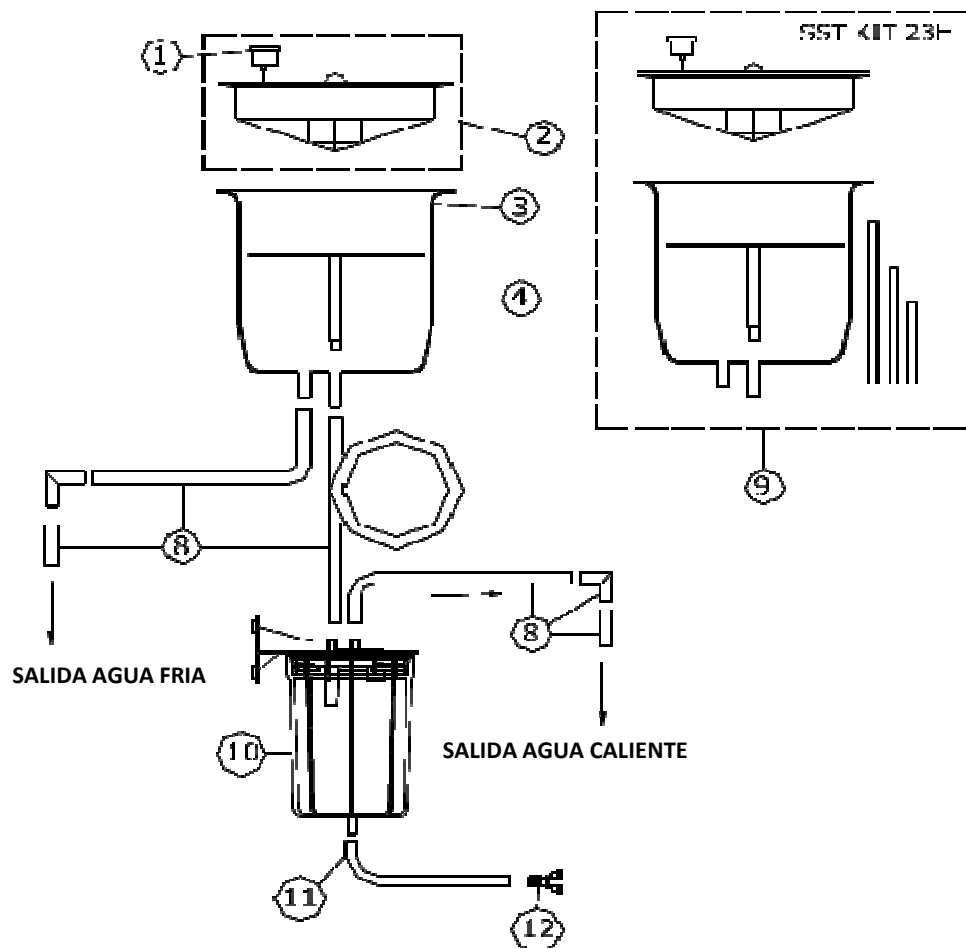

RAC23H UV

ITV
ICE makers

DESPIECE / REPUESTOS
EXPLODED VIEW / SPARE PARTS
EXPLOSIONSZEICHNUNG / ERSATZTEILE
VUE ÉCLATÉÉ / PIÈCES DÉTACHÉES
ESPLOSO / RICAMBI

SISTEMA HIDRAULICO

RAC23H UV

DENOMINACION

1	ABRAZADERA
2	DISCO
3	FRONTAL
4	PLACA PROTECCIÓN UV
5	CUBETA BAJA COMPLETA
9	CIERRE
10	PORTEZUELA COMPLETA
11	PORTEZUELA
12	CABEZA RETENEDORA
13	SISTEMA HIGIENICO HDPE + FILTRO
15	DEPOSITO FRIO INOX DEPOSITO AGUA FRIA HDPE
16	AISLAMIENTO POL. SUP
17	SEPARADOR
18	BASE
19	COMPRESOR 230V-50Hz
20	TERMOSTATO AGUA FRÍA
21	ENCHUFE PARA CABLE DE ALIMENTACIÓN
23	SST KIT
29	JUEGO TUBOS SILICONA
34	TERMOSTATO AGUA CALIENTE
35	MANIJA
36	TAPA BLANCA TAPA AZUL TAPA GRIS OSCURO
37	LADO BLANCO LADO GRIS OSCURO LADO AZUL
38	CONDENADOR
39	ESRIBO CONDENSADOR
40	FILTRO COBRE
41	DISTRIBUIDOR VASOS COMPL.
42	TAPA CON GUARNICIÓN
43	TAPÓN
44	TUBO
45	RESORTE

DENOMINACION

46	CIERRE
49	ESTRIBO COMPLETO (230V)
53	CABLE ALIMENTACIÓN CABLE ALIMENTACIÓN UK
56	ESTRIBO
57	PALANCA DERECHA
58	SISTEMA HIGIENICO FILTRO AIRE + JUNTA
59	DESBLOQUEO RESORTE PALANCAS
60	TECLA CALIENTE CON SEGURO RESORTE DE SEGURIDAD
61	TECLA FRÍO
61	RESORTE TECLA
62	TAPON DESCARGA TECLA CALIENTE CON SEGURO
63	TUBO DESCARGA 7X10 0,35M
65	LED ROJO 230V
66	LED VERDE 230V
68	LED AZUL 230V
79	DEPOSITO AGUA CALIENTE COMPLETA
80	TAPA VERDE CLARO
81	VASO COMPLETO 230V
82	RESISTENCIA ELECTRICA 230V
83	JUNTA DEPOSITO AGUA CALIENTE
84	TERMOSTATO DE SEGURIDAD
85	TANQUE VACIO INFERIOR
86	JUNTA PARA RESISTENCIA
87	ANILLO CONEXIÓN ELECTRICA
88	PLAQUETA TERMOSTATO SEGURIDAD
89	UNTA SENSOR TERMOSTATO
90	CAJA UV COMPLETA 230V
91	CAJA METAL
92	LAMPARA UV 4W
93	ALIMENTADOR 230V
94	ARRANCADOR 230V
95	INTERRUPTOR

SISTEMA HIDRAULICO

DESCRIPCION	
1	SISTEMA HIGIENICO FILTRO AIRE + JUNTA
2	SISTEMA HIGIENICO HDPE + FILTRO
3	DEPOSITO FRIO INOX
4	DEPOSITO AGUA FRIA HDPE
4	SEPARADOR
8	JUEGO TUBOS SILICONA
9	SST KIT
10	DEPOSITO AGUA CALIENTE COMPLETO 230V
11	TUBO DE DESCARGA 7X10 0,35m
12	TAPON DESCARGA