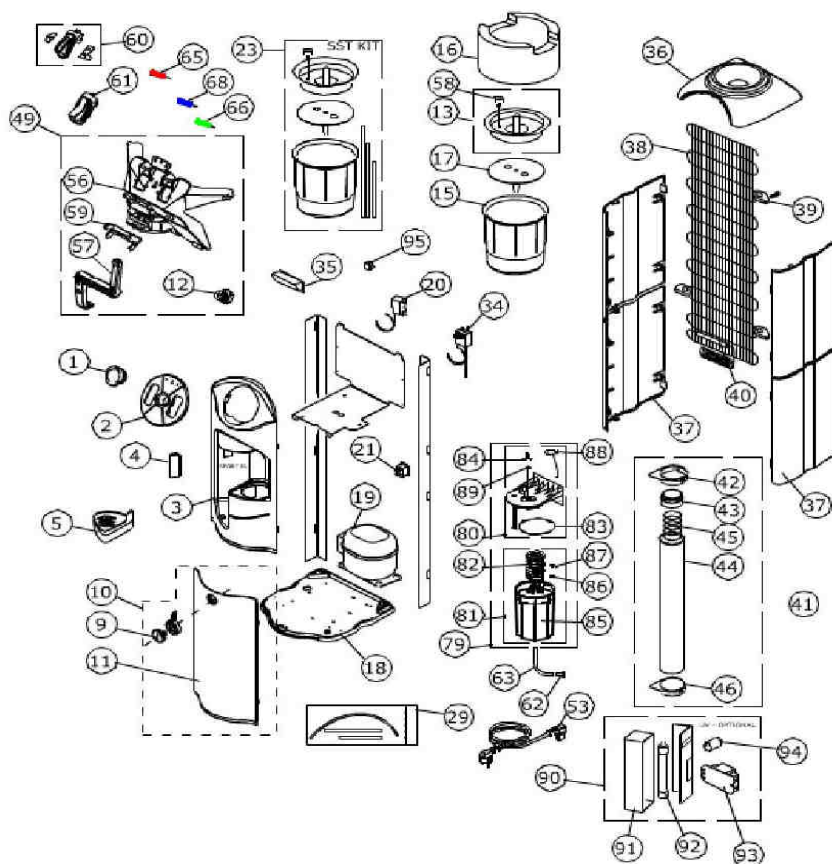

RAC23H UV

ITV
ICE makers

DESPIECE / REPUESTOS
EXPLODED VIEW / SPARE PARTS
EXPLOSIONSZEICHNUNG / ERSATZTEILE
VUE ÉCLATÉÉ / PIÈCES DÉTACHÉES
ESPLOSO / RICAMBI

SISTEMA HIDRAULICO

RAC23H UV

DENOMINACION

1	ABRAZADERA
2	DISCO
3	FRONTAL
4	PLACA PROTECCIÓN UV
5	CUBETA BAJA COMPLETA
9	CIERRE
10	PORTEZUELA COMPLETA
11	PORTEZUELA
12	CABEZA RETENEDORA
13	SISTEMA HIGIENICO HDPE + FILTRO
15	DEPOSITO FRIO INOX DEPOSITO AGUA FRIA HDPE
16	AISLAMIENTO POL. SUP
17	SEPARADOR
18	BASE
19	COMPRESOR 230V-50Hz
20	TERMOSTATO AGUA FRÍA
21	ENCHUFE PARA CABLE DE ALIMENTACIÓN
23	SST KIT
29	JUEGO TUBOS SILICONA
34	TERMOSTATO AGUA CALIENTE
35	MANIJA
36	TAPA BLANCA TAPA AZUL TAPA GRIS OSCURO
37	LADO BLANCO LADO GRIS OSCURO LADO AZUL
38	CONDENADOR
39	ESRIBO CONDENSADOR
40	FILTRO COBRE
41	DISTRIBUIDOR VASOS COMPL.
42	TAPA CON GUARNICIÓN
43	TAPÓN
44	TUBO
45	RESORTE

DENOMINACION

46	CIERRE
49	ESTRIBO COMPLETO (230V)
53	CABLE ALIMENTACIÓN CABLE ALIMENTACIÓN UK
56	ESTRIBO
57	PALANCA DERECHA
58	SISTEMA HIGIENICO FILTRO AIRE + JUNTA
59	DESBLOQUEO RESORTE PALANCAS
60	TECLA CALIENTE CON SEGURO RESORTE DE SEGURIDAD
61	TECLA FRÍO
61	RESORTE TECLA
62	TAPON DESCARGA TECLA CALIENTE CON SEGURO
63	TUBO DESCARGA 7X10 0,35M
65	LED ROJO 230V
66	LED VERDE 230V
68	LED AZUL 230V
79	DEPOSITO AGUA CALIENTE COMPLETA
80	TAPA VERDE CLARO
81	VASO COMPLETO 230V
82	RESISTENCIA ELECTRICA 230V
83	JUNTA DEPOSITO AGUA CALIENTE
84	TERMOSTATO DE SEGURIDAD
85	TANQUE VACIO INFERIOR
86	JUNTA PARA RESISTENCIA
87	ANILLO CONEXIÓN ELECTRICA
88	PLAQUETA TERMOSTATO SEGURIDAD
89	UNTA SENSOR TERMOSTATO
90	CAJA UV COMPLETA 230V
91	CAJA METAL
92	LAMPARA UV 4W
93	ALIMENTADOR 230V
94	ARRANCADOR 230V
95	INTERRUPTOR

SISTEMA HIDRAULICO

DESCRIPCION	
1	SISTEMA HIGIENICO FILTRO AIRE + JUNTA
2	SISTEMA HIGIENICO HDPE + FILTRO
3	DEPOSITO FRIO INOX
4	DEPOSITO AGUA FRIA HDPE
4	SEPARADOR
8	JUEGO TUBOS SILICONA
9	SST KIT
10	DEPOSITO AGUA CALIENTE COMPLETO 230V
11	TUBO DE DESCARGA 7X10 0,35m
12	TAPON DESCARGA