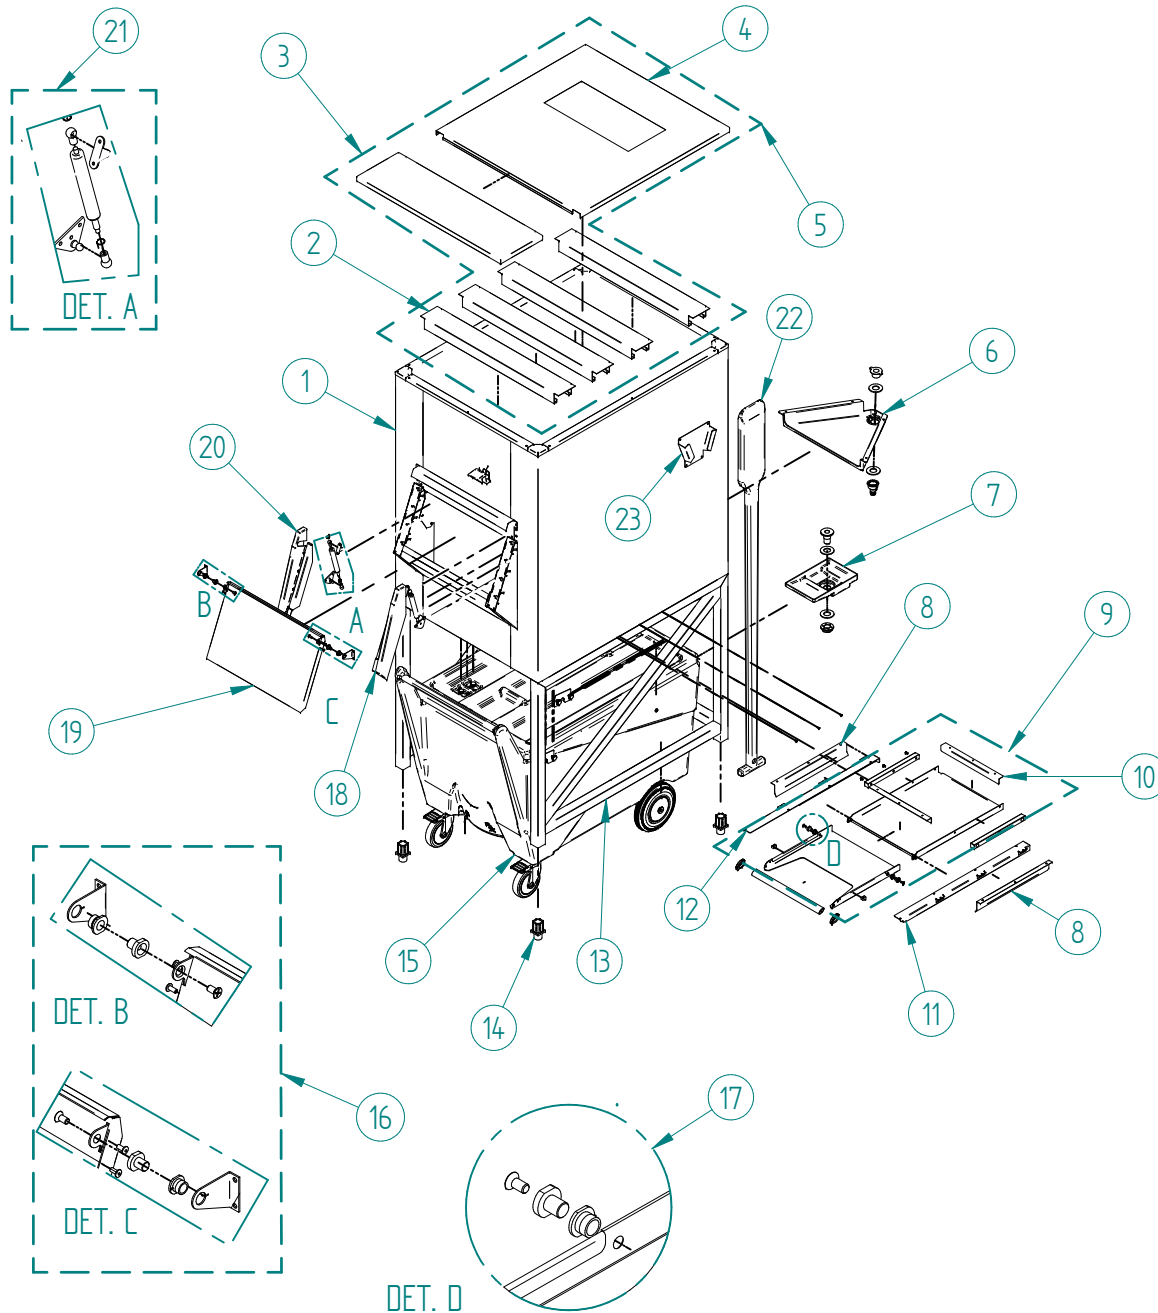

ITV
ICE makers

DESPIECE / REPUESTOS
EXPLODED VIEW / SPARE PARTS
EXPLOSIONSZEICHNUNG / ERSATZTEILE
VUE ÉCLATÉE / PIÈCES DÉTACHÉES
ESPLOSO / RICAMBI

ITEM	DESCRIPCION	SCS 300
1	SILO	31148
2	REFUERZO TAPA SILO	31195
3	TAPA SILO PARTE DESMONTABLE	MS 22 / IQ / MS - MDP 31190
4	TAPA SILO PARTE FIJA	SCALA 31191
		MS 22 31433
		IQ 31320
		MS - MDP 31189
5	KIT TAPA SILO	SCALA 32126
		MQ 32127
		MS 22 32038
		IQ 32037
		MS - MDP 32036
6	CONJUNTO BANDEJA DESAGÜE SUPERIOR	33414
7	CONJUNTO BANDEJA DESAGÜE INFERIOR	33415
8	SOPORTE DEFLECTORA	8766
9	CONJUNTO GUILLOTINA	31215
10	FALDON SALIDA HIELO	8765
11	SOPORTE GUIA GUILLOTINA IZDA	8854
12	SOPORTE GUIA GUILLOTINA DCHA	8857
13	ESTRUCTURA SILO	31163
14	PATA REGULABLE INOX 40X40 x4	30138
15	CARRO	30660
16	KIT EJE PUERTA	31707
17	KIT BISAGRA	31337
18	REMATE BOCA DCHA SILO	8864
19	PUERTA SILO	31143
20	REMATE BOCA IZDA SILO	8865
21	KIT RESORTE	33416
22	PALA SILO	30148
23	KIT SOPORTE PALA	31213

ITEM	DESCRIPCION	CODIGO
1	CARRO AISLADO	8926
2	TAPA CARRO	31217
3	TORNILLO FIJACION TAPA COLGADA	8843
4	REJILLA DESAGÜE CARRO	8838
5	DEFLECTOR GOTAS	1582
6	RUEDA TRASERA CON SOPORTE	8862A
	RUEDA TRASERA CON SOPORTE antes n/s 18267761	8862
7	RUEDA DELANTERA GOMA DIAM 200	8861
8	ARANDELA INT. RUEDA DELANTERA	8836
9	CHAPA ANCLAJE RUEDA DELANTERA	8736
10	EJE RUEDA DELANTERA	8863
11	ARANDELA EXT. RUEDA DELANTERA	8837
12	PUENTE REFUERZO	8842
13	MANDO LLAVE ESFERA DESAGÜE	8839
14	CHAPA ANCLAJE VALVULA	8841
15	BLOQUE CONEXIÓN DESAGÜE	8840
16	TORICA 32X4	8869
17	LLAVE ESFERA 1/2" M-H	8868
18	CHAPA ANCLAJE TUBO DESGÜE	8737
19	TUBO DESAGÜE CARRO	31216