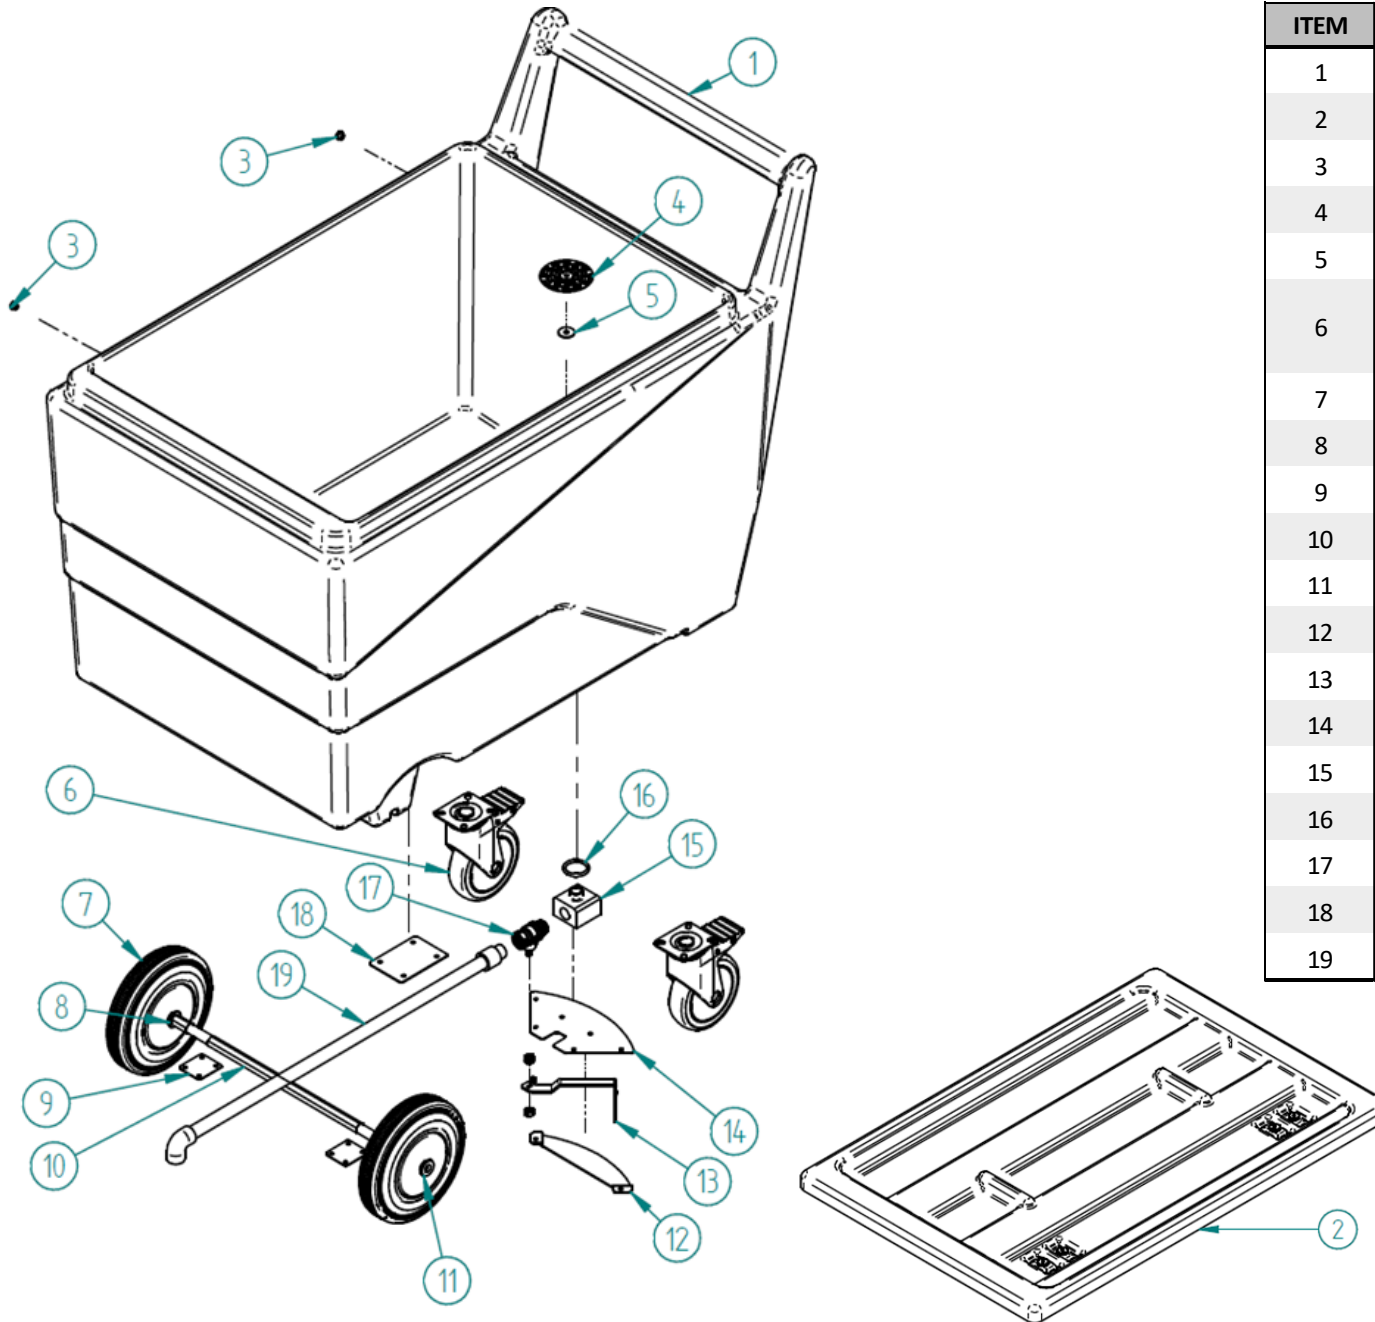

ITV
ICE makers

DESPIECE / REPUESTOS
EXPLODED VIEW / SPARE PARTS
EXPLOSIONSZEICHNUNG / ERSATZTEILE
VUE ÉCLATÉE / PIÈCES DÉTACHÉES
ESPLOSO / RICAMBI

ITEM	DESCRIPCION	SCS 300
1	SILO	31148
2	REFUERZO TAPA SILO	31195
3	TAPA SILO PARTE DESMONTABLE	MS 22 / IQ / MS - MDP 31190
4	TAPA SILO PARTE FIJA	SCALA 31191
		MS 22 31433
		IQ 31320
		MS - MDP 31189
5	KIT TAPA SILO	SCALA 32126
		MQ 32127
		MS 22 32038
		IQ 32037
		MS - MDP 32036
6	CONJUNTO BANDEJA DESAGÜE SUPERIOR	33414
7	CONJUNTO BANDEJA DESAGÜE INFERIOR	33415
8	SOPORTE DEFLECTORA	8766
9	CONJUNTO GUILLOTINA	31215
10	FALDON SALIDA HIELO	8765
11	SOPORTE GUIA GUILLOTINA IZDA	8854
12	SOPORTE GUIA GUILLOTINA DCHA	8857
13	ESTRUCTURA SILO	31163
14	PATA REGULABLE INOX 40X40 x4	30138
15	CARRO	30660
16	KIT EJE PUERTA	31707
17	KIT BISAGRA	31337
18	REMATE BOCA DCHA SILO	8864
19	PUERTA SILO	31143
20	REMATE BOCA IZDA SILO	8865
21	KIT RESORTE	33416
22	PALA SILO	30148
23	KIT SOPORTE PALA	31213

ITEM	DESCRIPCION	CODIGO
1	CARRO AISLADO	8926
2	TAPA CARRO	31217
3	TORNILLO FIJACION TAPA COLGADA	8843
4	REJILLA DESAGÜE CARRO	8838
5	DEFLECTOR GOTAS	1582
6	RUEDA TRASERA CON SOPORTE	8862A
	RUEDA TRASERA CON SOPORTE antes n/s 18267761	8862
7	RUEDA DELANTERA GOMA DIAM 200	8861
8	ARANDELA INT. RUEDA DELANTERA	8836
9	CHAPA ANCLAJE RUEDA DELANTERA	8736
10	EJE RUEDA DELANTERA	8863
11	ARANDELA EXT. RUEDA DELANTERA	8837
12	PUENTE REFUERZO	8842
13	MANDO LLAVE ESFERA DESAGÜE	8839
14	CHAPA ANCLAJE VALVULA	8841
15	BLOQUE CONEXIÓN DESAGÜE	8840
16	TORICA 32X4	8869
17	LLAVE ESFERA 1/2" M-H	8868
18	CHAPA ANCLAJE TUBO DESGÜE	8737
19	TUBO DESAGÜE CARRO	31216