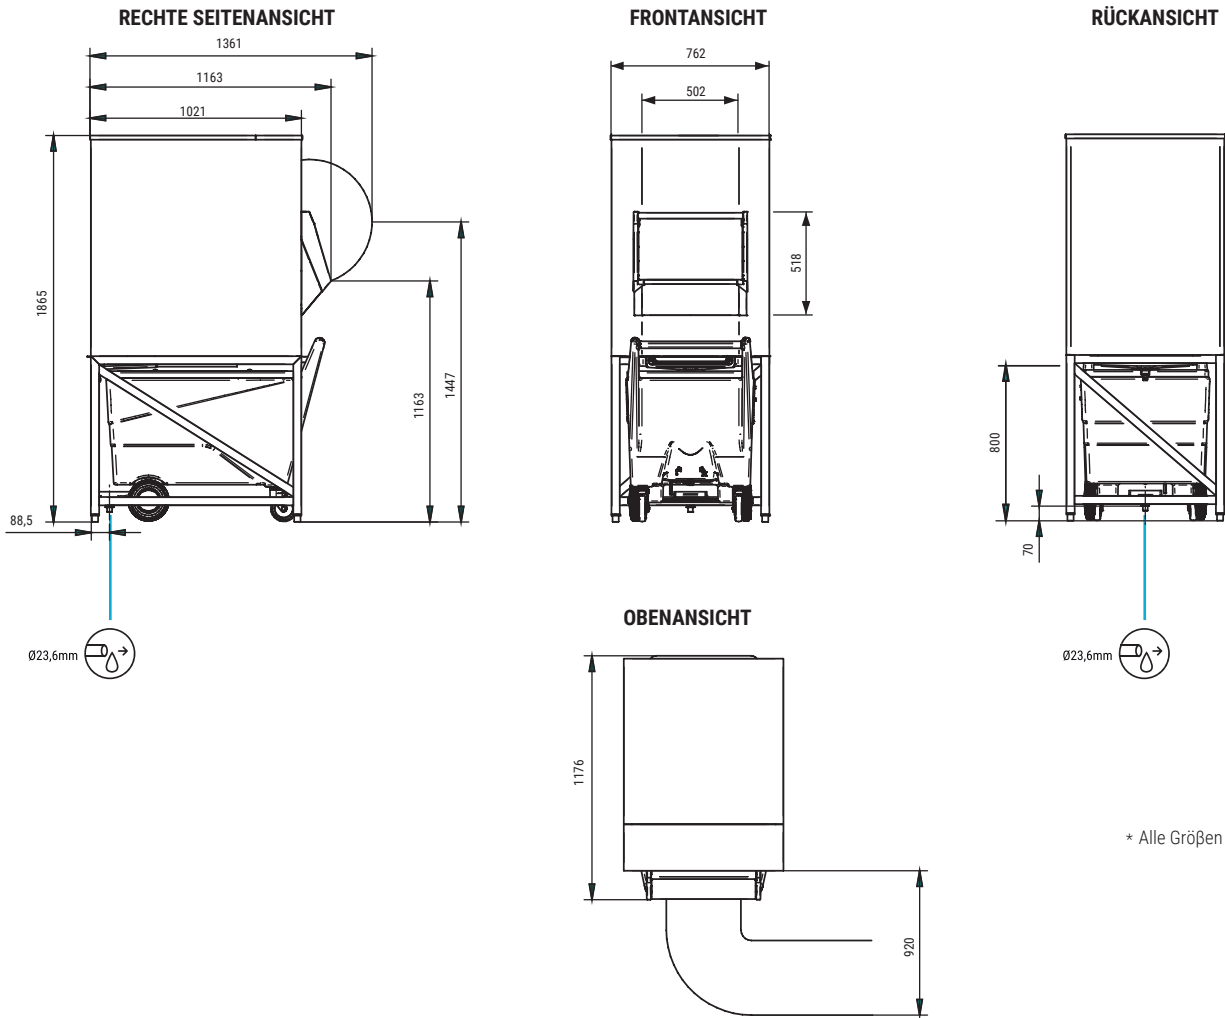

TECHNISCHE DATEN

BIN SCS 300

* Alle Größen in mm.

ZUBEHÖR

EINBEGRIFFEN

EMPFOHLEN

BIN SCS 300

300

240

412

Breite 762
Tiefe 1.016*
Höhe 1.865

95

Breite 962
Tiefe 1.216
Höhe 2.065

102 2,41

*MIT KLAPPE

ITV ICE MAKERS, S.L.
POL. IND. SECTOR 13, AVDA. DELS HOSTALERS, 2
46394 RIBARROJA DE TURIA, VALENCIA, SPAIN
PHONE: +34 96 166 75 75 | FAX: +34 96 166 81 00
info@itv.es | www.itv.es

SERVICE
service@itv.es
Skype: ITV.Service
+34 961 667 639
8:00AM | 7:00PM

Auf Teile und Lohn.
Vorbehaltlich bestimmter
Einschränkungen und
Ausschlüsse.

9000
9001
14001