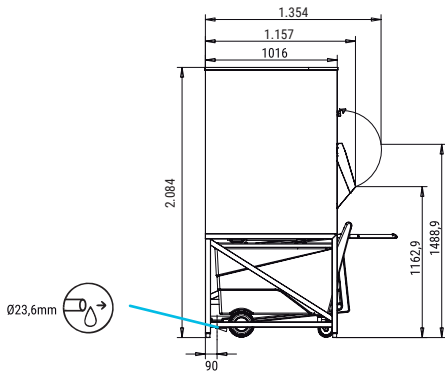

BIN SCD800

VORRATSBEHÄLTER MIT TRANSPORTWAGEN FÜR MODULARE EISBEREITER

EIGENSCHAFTEN

- ▶ EISBEHÄLTERKAPAZITÄT VON 812 KG (224KG KAPAZITÄT DURCH DEN TRANSPORTWAGEN)
- ▶ EDELSTAHLBEHÄLTER AISI 304
- ▶ TIEFGEZOGENER KUNSTSTOFFFINNENBEHÄLTER AUS SANITÄR POLYETHYLEN, SCHLAGFEST UND KRATZFEST
- ▶ EASY CLEANING DESIGN®: NAHTLOSER EINTEILIGER KUNSTSTOFFFINNENBEHÄLTER MIT ABGERUNDETEN ECKEN: VERMEIDUNG VON MÖGLICHE SCHMUTZABLAGERUNGEN UND EINFACH ABSATZ ENTFERNEN
- ▶ ENTWÄSSERUNGSSYSTEM, WELCHES DAS WASSER SAMMELT UND ZUM ABFLUSS FÜHRT. HÄLT DEN BEHÄLTER SAUBER UND TROCKEN
- ▶ GROßE KAPAZITÄT EASY CART®, BIS ZU 112 KG EIS (70 KG MIT BUCKETS); ERGONOMISCH, MIT GERINGEM AUFWAND ZU BEWEGEN
- ▶ EASY CART® HAT EIN BREMS- UND ENTWÄSSERUNGSSYSTEM
- ▶ EASY CART® WIRD AUS SANITÄRPOLYETHYLEN HERGESTELLT, MIT GLATTER OBERFLÄCHE ZUR EINFACHEN REINIGUNG. ES ENTHÄLT EINE ABDECKUNG, UM DIE KONTAMINIERUNG DES EISES DURCH SCHMUTZ ZU VERHINDERN
- ▶ KÖRBE ZUR SCHNELLEN UND LEICHTEN VERTEILUNG VON EIS KÖNNEN EINGESCHLOSSEN WERDEN

TECHNISCHE DATEN

BIN SCD800

RECHTE SEITENSICHT

FRONTANSICHT

RÜCKANSICHT

OBENANSICHT

* Alle Größen in mm.

ZUBEHÖR

EINBEGRIFFEN

SCHAUFEL

WASSERABLAUSCHLAUCH

EISPADEL

PADELSTÄNDER

EMPFOHLEN

KÖRBE

	 (Kg)	 (Kg)	 (Kg)	 (mm)	 (Kg)	 (mm)	 (Kg)	 (m³)
BIN SCD800	812	650	1.036	Breite 1.524 Tiefe 1.016 Höhe 2.084	175	Breite 1.630 Tiefe 1.240 Höhe 2.240	276	4,53