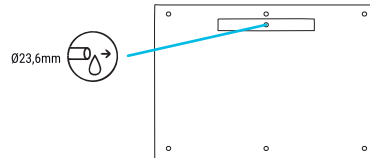

TECHNISCHE DATEN

BIN SCD800

RECHTE SEITENSICHT

FRONTANSICHT

RÜCKANSICHT

OBENANSICHT

* Alle Größen in mm.

ZUBEHÖR

EINBEGRIFFEN

SCHAUFEL

WASSERABLAUSCHLAUCH

EISPADEL

PADELSTÄNDER

EMPFOHLEN

KÖRBE

	 (Kg)	 (Kg)	 (Kg)	 (mm)	 (Kg)	 (mm)	 (Kg)	 (m³)
BIN SCD800	812	650	1.036	Breite 1.524 Tiefe 1.016 Höhe 2.084	175	Breite 1.630 Tiefe 1.240 Höhe 2.240	276	4,53