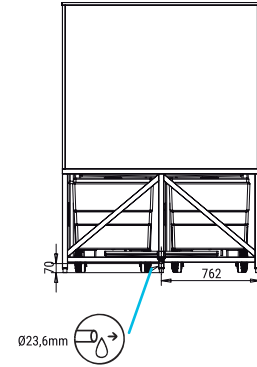

TECHNISCHE DATEN

BIN SCD800

RECHTE SEITENSICHT

FRONTANSICHT

RÜCKANSICHT

OBENANSICHT

* Alle Größen in mm.

ZUBEHÖR

EINBEGRIFFEN

SCHAUFEL

WASSERABLAUSCHLAUCH

EISPADEL

PADELSTÄNDER

EMPFOHLEN

KÖRBE

	 (Kg)	 (Kg)	 (Kg)	 (mm)	 (Kg)	 (mm)	 (Kg)	 (m³)
BIN SCD800	812	650	1.036	Breite 1.524 Tiefe 1.016 Höhe 2.084	175	Breite 1.630 Tiefe 1.240 Höhe 2.240	276	4,53