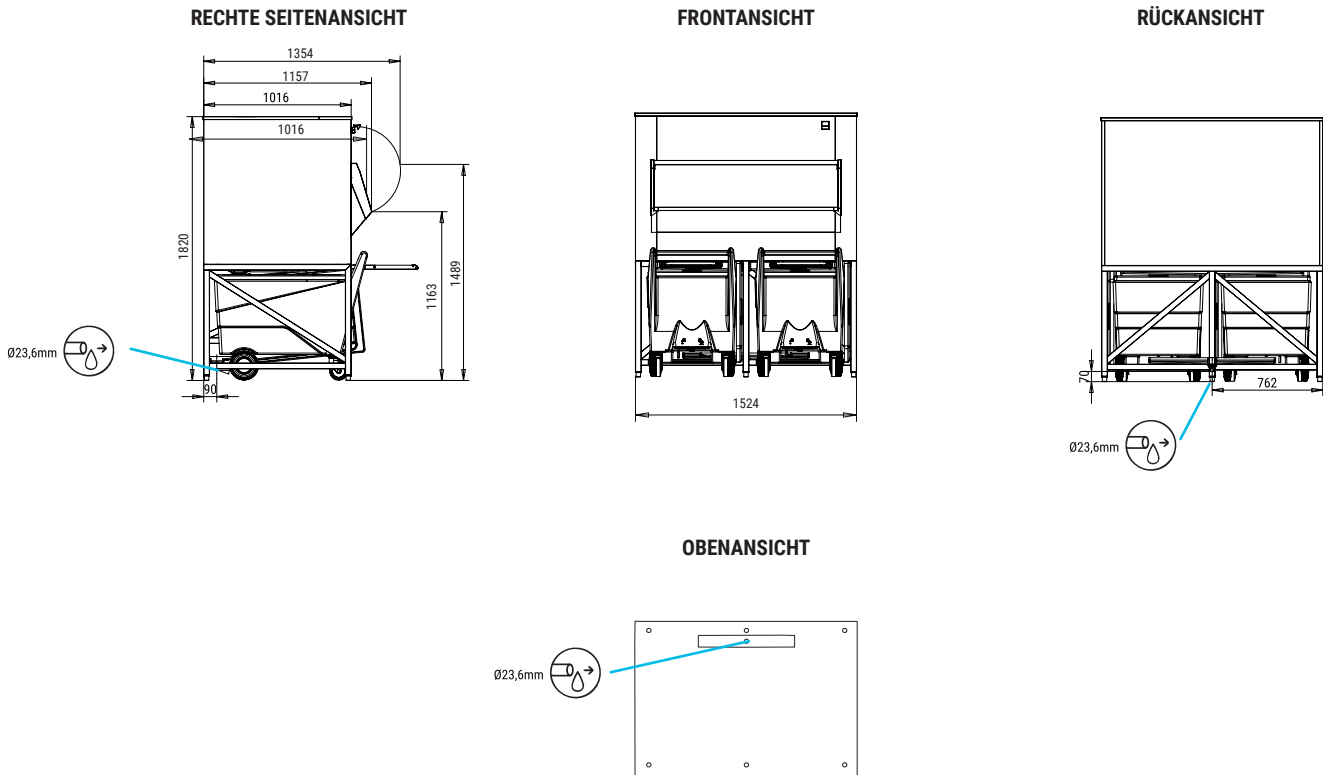

BIN SCD600

VORRATSBEHÄLTER MIT TRANSPORTWAGEN FÜR MODULARE EISBEREITER

EIGENSCHAFTEN

- ▶ EISBEHÄLTERKAPAZITÄT VON 617 KG (224KG KAPAZITÄT DURCH DEN TRANSPORTWAGEN)
- ▶ EDELSTAHLBEHÄLTER AISI 304
- ▶ TIEFGEZOGENER KUNSTSTOFFFINNENBEHÄLTER AUS SANITÄR POLYETHYLEN, SCHLAGFEST UND KRATZFEST
- ▶ EASY CLEANING DESIGN®: NAHTLOSER EINTEILIGER KUNSTSTOFFFINNENBEHÄLTER MIT ABGERUNDETEN ECKEN: VERMEIDUNG VON MÖGLICHE SCHMUTZABLAGERUNGEN UND EINFACH ABSATZ ENTFERNEN
- ▶ ENTWÄSSERUNGSSYSTEM, WELCHES DAS WASSER SAMMELT UND ZUM ABFLUSS FÜHRT. HÄLT DEN BEHÄLTER SAUBER UND TROCKEN
- ▶ GROßE KAPAZITÄT EASY CART®, BIS ZU 112 KG EIS (70 KG MIT BUCKETS); ERGONOMISCH, MIT GERINGEM AUFWAND ZU BEWEGEN
- ▶ EASY CART® HAT EIN BREMS- UND ENTWÄSSERUNGSSYSTEM
- ▶ EASY CART® WIRD AUS SANITÄRPOLYETHYLEN HERGESTELLT, MIT GLATTER OBERFLÄCHE ZUR EINFACHEN REINIGUNG. ES ENTHÄLT EINE ABDECKUNG, UM DIE KONTAMINIERUNG DES EISES DURCH SCHMUTZ ZU VERHINDERN
- ▶ KÖRBE ZUR SCHNELLEN UND LEICHTEN VERTEILUNG VON EIS KÖNNEN EINGESCHLOSSEN WERDEN

EMPFOHLENE EISBEREITER

	MDP150/MR400/MP	SPIKA	QUASAR	ICE QUEEN	SCALA
  EMPFOHLEN	 2 MDP150  MR400	 2 MS220  1/2 MS410		 2 1/2 IQ400  2 1/2 IQ550  2 1/2 IQ550 SPLIT  IQ1100  IQ1100 SPLIT	 SCALA 400 SCALA 400 SPLIT  SCALA 600 SCALA 600 SPLIT  SCALA 1000/1500/2000/3000 SPLIT
  NICHT EMPFOHLEN 15%	 MDP150  2 1/2 MP145	 MS220  MS300 SLIM	 2 1/2 MQ200	 2 1/2 IQ150  2 1/2 IQ200  2 IQ850 CO2 SPLIT	 SCALA 1000

TECHNISCHE DATEN

BIN SCD600

* Alle Größen in mm.

ZUBEHÖR

EINBEGRIFFEN

SCHAUFEL

WASSERABLAUFSCHLAUCH

EISPADEL

PADELSTÄNDER

EMPFOHLEN

KÖRBE

	(Kg)	(Kg)	(Kg)	(mm)	(Kg)	(mm)	(Kg)	(m ³)
SILO SCD600	617	494	841	Breite 1.524 Tiefe 1.016* Höhe 1.820	160	Breite 1.630 Tiefe 1.240 Höhe 1.980	255	4

*OHNE Klappe

ITV ICE MAKERS, S.L.
 POL. IND. SECTOR 13, AVDA. DELS HOSTALERS, 2
 46394 RIBARROJA DE TURIA, VALENCIA, SPAIN
 PHONE: +34 96 166 75 75 | FAX: +34 96 166 81 00
 info@itv.es | www.itv.es