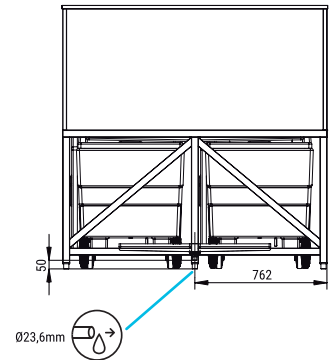

RIGHT SIDE VIEW
VUE LATÉRALE DROITE

FRONTAL VIEW
VUE DE FACE

REAR VIEW
VUE ARRIÈRE

UPPER VIEW
VUE SUPÉRIEURE

*All measurements in mm.
*Toutes les cotes sont en mm.

ACCESSORIES ACCESSOIRES

INCLUDED

WATER OUTLET HOSE
TUYAU D'ÉVACUATION

LARGE SCOOP
GRANDE PALE

ICE PADDLE
PELLE À LONG MANCHE

ICE PADDLE SUPPORT
SUPPORT DE PALE

NOT INCLUDED (OPTIONAL)

BUCKETS
PANIERS

BIN SCD400

413

330

637

Width 1.524
Depth 1.016*
Height 1.520

140

Width 1.630
Depth 1.240
Height 1.660

235 3,36

*WITHOUT DOOR SANS PORTE

ITV ICE MAKERS, S.L.
POL. IND. SECTOR 13, AVDA. DELS HOSTALERS, 2
46394 RIBARROJA DE TURIA, VALENCIA, SPAIN
PHONE: +34 96 166 75 75 | FAX: +34 96 166 81 00
info@itv.es | www.itv.es