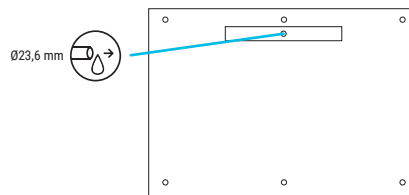

RIGHT SIDE VIEW
VUE LATÉRALE DROITE

FRONTAL VIEW
VUE DE FACE

REAR VIEW
VUE ARRIÈRE

UPPER VIEW
VUE SUPÉRIEURE

*All measurements in mm.
*Toutes les cotes sont en mm.

ACCESSORIES ACCESSOIRES

INCLUDED

WATER OUTLET HOSE
TUYAU D'ÉVACUATION

LARGE SCOOP
GRANDE PALE

ICE PADDLE
PELLE À LONG MANCHE

ICE PADDLE SUPPORT
SUPPORT DE PALE

NOT INCLUDED (OPTIONAL)

BUCKETS
PANIERS

BIN SCD400

413

330

637

Width 1.524
Depth 1.016*
Height 1.520

140

Width 1.630
Depth 1.240
Height 1.660

235 3,36

*WITHOUT DOOR SANS PORTE

ITV ICE MAKERS, S.L.
POL. IND. SECTOR 13, AVDA. DELS HOSTALERS, 2
46394 RIBARROJA DE TURIA, VALENCIA, SPAIN
PHONE: +34 96 166 75 75 | FAX: +34 96 166 81 00
info@itv.es | www.itv.es