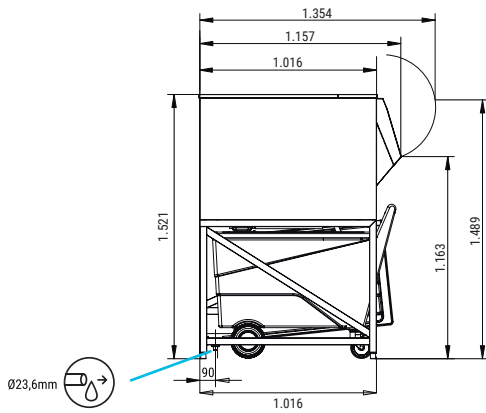

RIGHT SIDE VIEW
VUE LATÉRALE DROITE

FRONTAL VIEW
VUE DE FACE

REAR VIEW
VUE ARRIÈRE

UPPER VIEW
VUE SUPÉRIEURE

*All measurements in mm.
*Toutes les cotes sont en mm.

ACCESSORIES ACCESSOIRES

INCLUDED

WATER OUTLET HOSE
TUYAU D'ÉVACUATION

LARGE SCOOP
GRANDE PALE

ICE PADDLE
PELLE À LONG MANCHE

ICE PADDLE SUPPORT
SUPPORT DE PALE

NOT INCLUDED (OPTIONAL)

BUCKETS
PANIERS

BIN SCD400

413

330

637

Width 1.524
Depth 1.016*
Height 1.520

140

Width 1.630
Depth 1.240
Height 1.660

235 3,36

*WITHOUT DOOR SANS PORTE

ITV ICE MAKERS, S.L.
POL. IND. SECTOR 13, AVDA. DELS HOSTALERS, 2
46394 RIBARROJA DE TURIA, VALENCIA, SPAIN
PHONE: +34 96 166 75 75 | FAX: +34 96 166 81 00
info@itv.es | www.itv.es