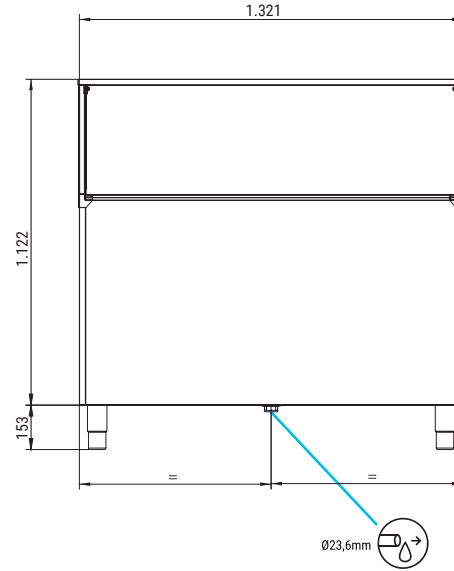

BIN S500

RIGHT SIDE VIEW
VUE LATÉRALE DROITE

FRONTAL VIEW
VUE DE FACE

*All measurements in mm.
*Toutes les cotes sont en mm.

ACCESSORIES ACCESSOIRES

INCLUDED

4 HEIGHT ADJUSTABLE LEG KIT
KIT 4 PIEDS RÉGLABLE EN HAUTEUR

LARGE SCOOP
GRANDE PALE

WATER OUTLET HOSE
TUYAU D'ÉVACUATION

DRAINAGE ELBOW
ANGLE D'ÉVACUATION

(m³)

BIN S500

480

384

Width 1.321
Depth 872
Height 1.122

94

Width 1.445
Depth 1.000
Height 1.285

120 1,86

*1.275 mm with legs
*1.275 mm avec pieds

ITV ICE MAKERS, S.L.
POL. IND. SECTOR 13, AVDA. DELS HOSTALERS, 2
46394 RIBARROJA DE TURIA, VALENCIA, SPAIN
PHONE: +34 96 166 75 75 | FAX: +34 96 166 81 00
info@itv.es | www.itv.es