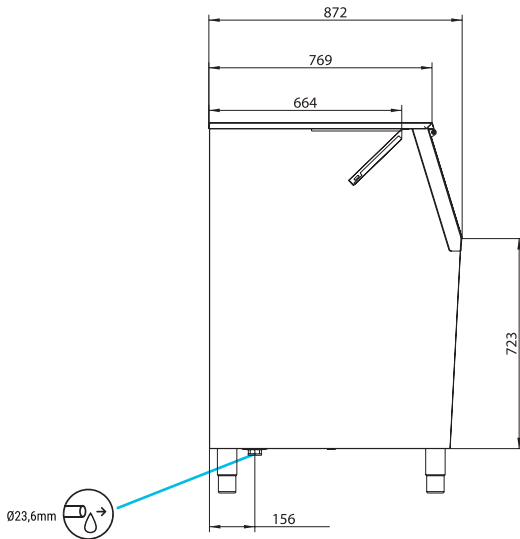

BIN S500

RIGHT SIDE VIEW
VUE LATÉRALE DROITE

FRONTAL VIEW
VUE DE FACE

*All measurements in mm.
*Toutes les cotes sont en mm.

ACCESSORIES ACCESSOIRES

INCLUDED

4 HEIGHT ADJUSTABLE LEG KIT
KIT 4 PIEDS RÉGLABLE EN HAUTEUR

LARGE SCOOP
GRANDE PALE

WATER OUTLET HOSE
TUYAU D'ÉVACUATION

DRAINAGE ELBOW
ANGLE D'ÉVACUATION

(m³)

BIN S500

480

384

Width 1.321
Depth 872
Height 1.122

94

Width 1.445
Depth 1.000
Height 1.285

120 1,86

*1.275 mm with legs
*1.275 mm avec pieds

ITV ICE MAKERS, S.L.
POL. IND. SECTOR 13, AVDA. DELS HOSTALERS, 2
46394 RIBARROJA DE TURIA, VALENCIA, SPAIN
PHONE: +34 96 166 75 75 | FAX: +34 96 166 81 00
info@itv.es | www.itv.es