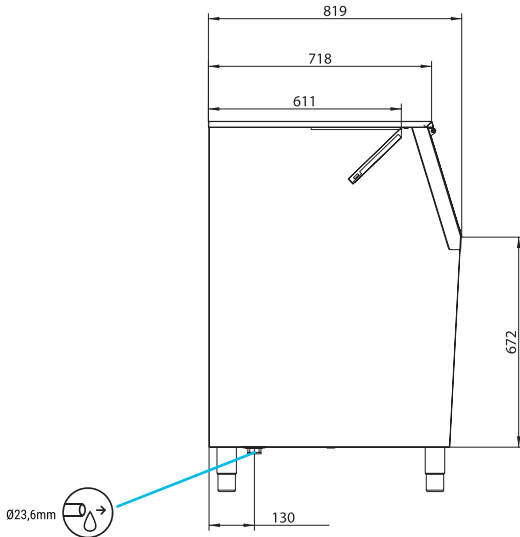

SILO S350

VORRATSBEHÄLTER FÜR MODULARE EISBEREITER

EIGENSCHAFTEN

- ▶ EISBEHÄLTERKAPAZITÄT VON 340 KG
- ▶ EDELSTAHLBEHÄLTER AISI 304
- ▶ TIEFGEZOGENER KUNSTSTOFFINNENBEHÄLTER AUS SANITÄR POLYETHYLEN, SCHLAGFEST UND KRATZFEST
- ▶ EASY CLEANING DESIGN®: NAHTLOSER, EINTEILIGER KUNSTSTOFFINNENBEHÄLTER MIT ABGERUNDETEN ECKEN: VERMEIDUNG VON MÖGLICHEN SCHMUTZABLAGERUNGEN UND EINFACH ABSATZ ENTFERNEN
- ▶ ENTWÄSSERUNGSSYSTEM, WELCHES DAS WASSER SAMMELT UND ZUM ABFLUSS FÜHRT. HÄLT DEN BEHÄLTER SAUBER UND TROCKEN

TECHNISCHE DATEN

SILO S350

RECHTE SEITENANSICHT

FRONTANSICHT

* Alle Größen in mm.

ZUBEHÖR

EINBEGRIFFEN

HÖHENVERSTELLBARER FUßSATZ (4St)

(Kg)

(m³)

SILO S350

340

272

Breite 1.067
Tiefe 819
Höhe 1.071

69

Breite 1.150
Tiefe 890
Höhe 1.210