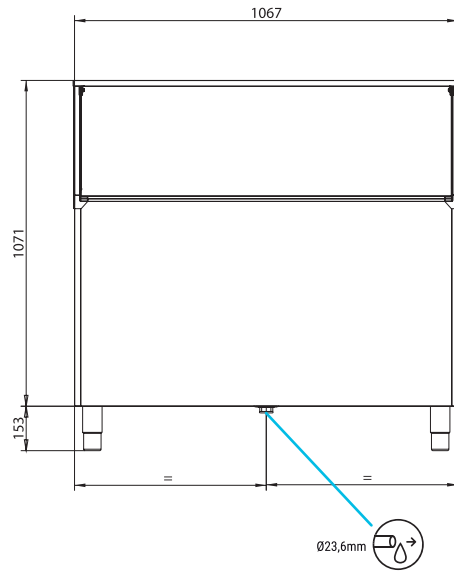

TECHNISCHE DATEN

SILO S350

RECHTE SEITENANSICHT

FRONTANSICHT

* Alle Größen in mm.

ZUBEHÖR

EINBEGRIFFEN

HÖHENVERSTELLBARER FUßSATZ (4St)

(Kg)

(m³)

SILO S350

340

272

Breite 1.067
Tiefe 819
Höhe 1.071

69

Breite 1.150
Tiefe 890
Höhe 1.210