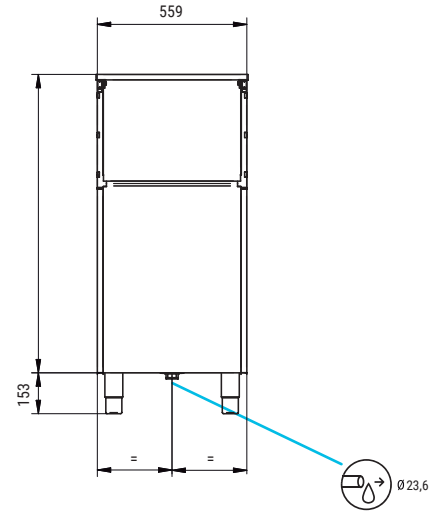

BIN S160

ICE BIN FOR MODULAR ICE MACHINES

FEATURES CARACTÉRISTIQUES

- ▶ **ICE BIN CAPACITY OF 181 KG**
BIN POUR GLACE AVEC CAPACITÉ DE 181 KG
- ▶ **AISI 304 STAINLESS STEEL BINS**
BINS EN ACIER INOXYDABLE QUALITÉ AISI 304
- ▶ **VERY HARD SANITARY POLYETHYLENE VAT, RESISTANT TO BLOWS, AND SCRATCHES**
CUVE INTÉRIEURE EN POLYÉTHYLÈNE SANITAIRE DE GRANDE DURETÉ, RÉSISTANT AUX COUPS ET AUX ÉRAFLURES
- ▶ **EASY CLEANING DESIGN®: SEAMLESS ONE-PIECE VAT WITH ROUNDED CORNERS, AVOIDING POSSIBLE DIRTY POINTS AND FACILITATING CLEANING**
EASY CLEANING DESIGN : CUVE INTÉRIEURE SANS JOINTS, D'UNE SEULE PIÈCE, AVEC DES BOUTS ARRONDIS, CE QUI SUPPRIME LES ÉVENTUELS POINTS D'ENCRASSEMENT ET FACILITE LE NETTOYAGE
- ▶ **DRAINAGE SYSTEM THAT COLLECTS AND DRIVES THE WATER TO THE DRAIN KEEPING THE BIN CLEAN & DRY**
SYSTÈME DE DRAINAGE QUI RÉCUPÈRE ET CONDUIT L'EAU VERS L'ÉVACUATION EN MAINTENANT LE BIN PROPRE ET SEC

BIN S160

RIGHT SIDE VIEW
VUE LATÉRALE DROITE

FRONTAL VIEW
VUE DE FACE

*All measurements in mm.
*Toutes les cotes sont en mm.

ACCESSORIES ACCESSOIRES

INCLUDED

4 HEIGHT ADJUSTABLE LEG KIT
KIT 4 PIEDS RÉGLABLE EN HAUTEUR

LARGE SCOOP
GRANDE PALE

WATER OUTLET HOSE
TUYAU D'ÉVACUATION

DRAINAGE ELBOW
ANGLE D'ÉVACUATION

BIN S160

181

144,8

Width 559
Depth 872
Height* 1.122

54

Width 588
Depth 920
Height 1.250

70

0,68

*1.282 mm with legs
*1.282 mm avec pieds

ITV ICE MAKERS, S.L.
POL. IND. SECTOR 13, AVDA. DELS HOSTALERS, 2
46394 RIBARROJA DE TURIA, VALENCIA, SPAIN
PHONE: +34 96 166 75 75 | FAX: +34 96 166 81 00
info@itv.es | www.itv.es