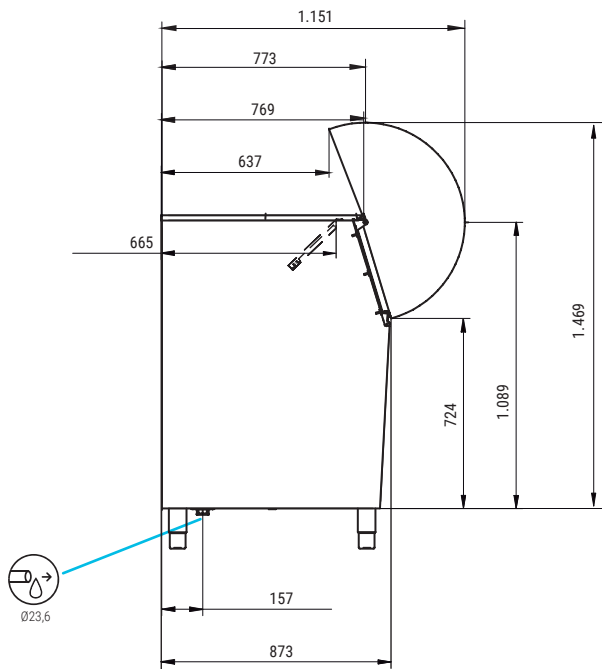

BIN S160

ICE BIN FOR MODULAR ICE MACHINES

FEATURES CARACTÉRISTIQUES

- ▶ **ICE BIN CAPACITY OF 181 KG**
BIN POUR GLACE AVEC CAPACITÉ DE 181 KG
- ▶ **AISI 304 STAINLESS STEEL BINS**
BINS EN ACIER INOXYDABLE QUALITÉ AISI 304
- ▶ **VERY HARD SANITARY POLYETHYLENE VAT, RESISTANT TO BLOWS, AND SCRATCHES**
CUVE INTÉRIEURE EN POLYÉTHYLÈNE SANITAIRE DE GRANDE DURETÉ, RÉSISTANT AUX COUPS ET AUX ÉRAFLURES
- ▶ **EASY CLEANING DESIGN®: SEAMLESS ONE-PIECE VAT WITH ROUNDED CORNERS, AVOIDING POSSIBLE DIRTY POINTS AND FACILITATING CLEANING**
EASY CLEANING DESIGN : CUVE INTÉRIEURE SANS JOINTS, D'UNE SEULE PIÈCE, AVEC DES BOUTS ARRONDIS, CE QUI SUPPRIME LES ÉVENTUELS POINTS D'ENCRASSEMENT ET FACILITE LE NETTOYAGE
- ▶ **DRAINAGE SYSTEM THAT COLLECTS AND DRIVES THE WATER TO THE DRAIN KEEPING THE BIN CLEAN & DRY**
SYSTÈME DE DRAINAGE QUI RÉCUPÈRE ET CONDUIT L'EAU VERS L'ÉVACUATION EN MAINTENANT LE BIN PROPRE ET SEC

BIN S160

RIGHT SIDE VIEW
VUE LATÉRALE DROITE

FRONTAL VIEW
VUE DE FACE

*All measurements in mm.
*Toutes les cotes sont en mm.

ACCESSORIES ACCESSOIRES

INCLUDED

4 HEIGHT ADJUSTABLE LEG KIT
KIT 4 PIEDS RÉGLABLE EN HAUTEUR

LARGE SCOOP
GRANDE PALE

WATER OUTLET HOSE
TUYAU D'ÉVACUATION

DRAINAGE ELBOW
ANGLE D'ÉVACUATION

BIN S160

181

144,8

Width 559
Depth 872
Height* 1.122

54

Width 588
Depth 920
Height 1.250

70

0,68

*1.282 mm with legs
*1.282 mm avec pieds

ITV ICE MAKERS, S.L.
POL. IND. SECTOR 13, AVDA. DELS HOSTALERS, 2
46394 RIBARROJA DE TURIA, VALENCIA, SPAIN
PHONE: +34 96 166 75 75 | FAX: +34 96 166 81 00
info@itv.es | www.itv.es