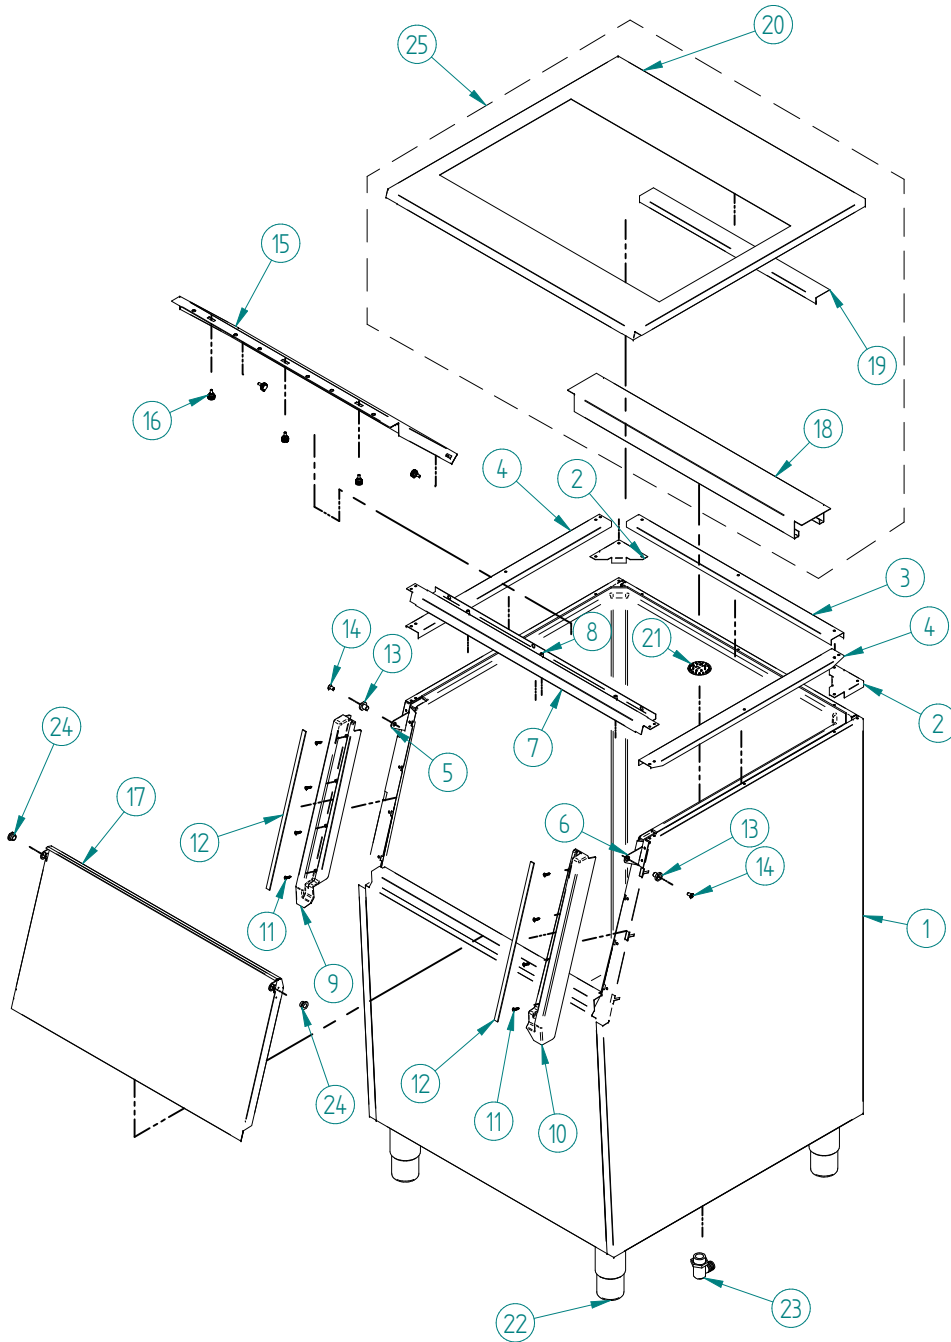

SILO S130-S160-S220-S350-S400-S500

ITV
ICE makers

DESPIECE / REPUESTOS
EXPLODED VIEW / SPARE PARTS
EXPLOSIONSZEICHNUNG / ERSATZTEILE
VUE ÉCLATÉE / PIÈCES DÉTACHÉES
ESPLOSO / RICAMBI

ITEM	DESCRIPCION	S130	S160	S220	S350	S400	S500
1	CUBA AISLADA	32518	8881	6752	7642	7673	8295
2	CARTELA			6744			
3	REFUERZO PANEL TRASERO	6742	30848	6742	6966	6967	8280
4	REFUERZO SUPERIOR	32512	8279	6741	6741	6741	8279
5	BISAGRA IZQUIERDA			6740			
6	BISAGRA DERECHA			6739			
7	TIRANTE DELANTERO	6743	30849	6743	6968	6969	8273
8	REMACHE INOX M5X12			1461			
9	REMATE BOCA IZDO			6644			
10	REMATE BOCA DCHO			6643			
11	TORNILLO DIN 7982			93			
12	PROTECTOR SILICONA			6815			
13	EJE BISAGRA			6735			
14	TORNILLO DIN 965 M6X12			6753			
15	DEFLECTOR SILO	6745	30847	6745	6970	6971	8281
16	TORNILLO M5 INOX			6796			
17	PUERTA INOX	6748	31671	6748	7678	7681	8291
18	REFUERZO CUBIERTA	3271	30852	3271	6976	6977	8284
19	ANGULO INTERIOR TAPA SILO	6817	30853		6817		
	TAPA SILO						
20	SPIKA MODULAR MS 30"	32513	N/A	6746	7698	7700	8276
	SPIKA MODULAR MS 22"	32516	31084	30730	31820	31821	31822
	ICE QUEEN	32515	30851	6917A	7699A	7701A	8274
	CIEGA	32928	32927	32909	32232	32535	32534
	MQ	N/A		6910	N/A		30945
	MR			N/A		30320	8725
	GIQ 1100			N/A			
	SCALA 400			N/A		8220	N/A
	SCALA 400-600			N/A			8277
	MP		N/A		32504		N/A
21	IQ 1100 (30694)			N/A			30694
	1 X IQ			N/A		8802A	N/A
	MS TWIN			N/A		31404	N/A
22	REJILLA DESAGÜE			766			
23	PATA SILO			6749			
24	CODO DESAGÜE			3683			
	COJINETE PUERTA			1001			
	KIT TAPA SILO						
25	SPIKA MODULAR MS 30"	32924	N/A	31716	31776	31831	31833
	SPIKA MODULAR MS 22"	32925	32027	31829	31830	31832	31834
	ICE QUEEN	32926	32030	30559	30647	31903	31902
	CIEGA	32930	32929	32910	32233	32540	32541
	MQ	N/A		32026	32123	32124	32125
	MR			N/A		32032	32024
	GIQ 1100		N/A		32031	32122	N/A
	SCALA 400			N/A		32025	N/A
	SCALA 400-600			N/A			32035
	MP		N/A		32505		N/A
25	IQ 1100 (30694)			N/A			32034
	1 X IQ			N/A		31797	N/A
	MS TWIN			N/A		32033	N/A