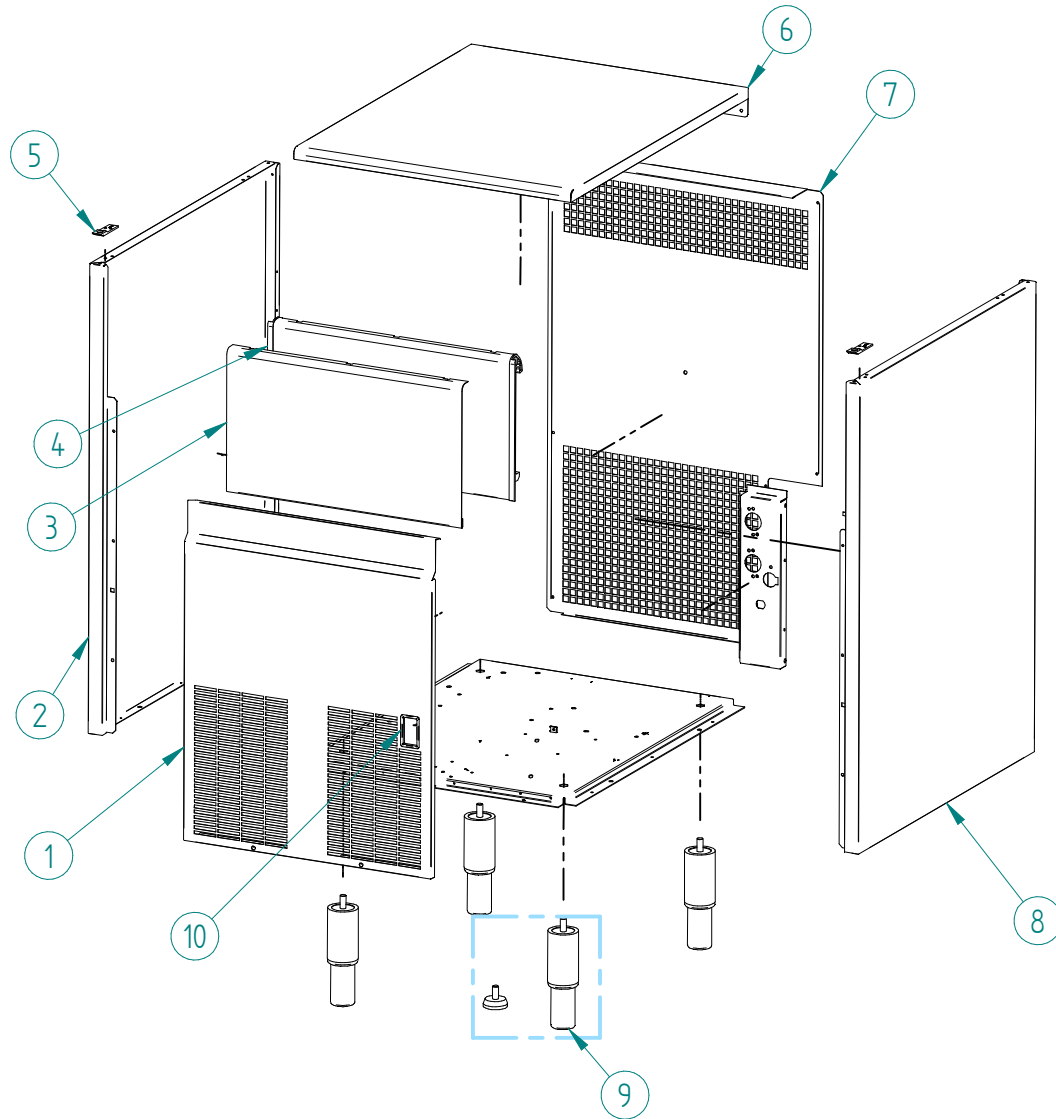

ITV
ICE makers

DESPIECE / REPUESTOS
EXPLODED VIEW / SPARE PARTS
EXPLOSIONSZEICHNUNG / ERSATZTEILE
VUE ÉCLATÉÉ / PIÈCES DÉTACHÉES
ESPLOSO / RICAMBI

ITEM	DESCRIPCION	35	45	60	80	135
1	COMPRESOR* 30GR - 220V/50HZ	33302	33303		31306	31309
	40GR - 220V/50HZ	33301			33305	31307
	220V/60HZ		33302		32761	33813
2	CLIP TUBO			3533		
3	DESHIDRATADOR			7896		
4	PALA VENTILADOR		4887			4231
5	MOTOR VENTILADOR 220V/50-60HZ		28			445
6	CONDENSADOR	486A	487A	32251	32730	
7	DISTRIBUIDOR GAS CALIENTE			31444		
8	PRESOSTATO CONDENSACION			31160E		
9	PRESOSTATO SEGURIDAD			31660E		
10	VALVULA GAS CALIENTE		1473			6396
11	BOBINA VALV. GAS CALIENTE 220V/50-60HZ			5173		

*PROPORCIONAR NUMERO DE SERIE

ITEM	DESCRIPCION	35	45	60	80	135
1	COMPRESOR* 30GR - 220V/50HZ 40GR - 220V/50HZ 220V/60HZ	33302	33303		31306	31309
		33301			33305	31307
			33302	32761	33813	
2	SOPORTE CONDENSADOR EXTERIOR			4038		
3	SOPORTE CONDENSADOR ALTO			4036		
4	CONDENSADOR AGUA	5242	33035	5244	5246	
5	SOPORTE CONDENSADOR BAJO			4037		
6	DISTRIBUIDOR GAS CALIENTE			31444		
7	PRESOSTATO CONDENSACION			31160E		
8	PRESOSTATO SEGURIDAD			31660E		
9	BOBINA VALV. GAS CALIENTE 220V/50-60HZ			5173		
10	VALVULA GAS CALIENTE		1473			6396
11	CLIP TUBO			3533		
12	DESHIDRATADOR			7896		

*PROPORCIONAR NUMERO DE SERIE

ITEM	DESCRIPCION	30	40	60	80	130
1	TAPA CUADRO ELECTRICO			31571A		
2	BASE CUADRO ELECTRICO			31823A		
3	CLIP PLACA ELECTRONICA			31544		
4	INTERRUPTOR*			32416		
5	LED*			32415		
6	SONDA TEMPERATURA			32644		
7	TERMOSTATO STOCK			31758		
8	PLACA ELECTRONICA 220V/50-60HZ			33614		
9	PASACABLES			31746		

*PROPORCIONAR NUMERO DE SERIE

ITEM	DESCRIPCION	35/45	60	80	135
1	FRENTE REJILLA *	2086UA	2088UA	2089U	6453AU
2	LATERAL IZQUIERDO	4811	4813	4815	4817A
3	CUBIERTA PUERTA	6418	6419	6420	N/A
4	PUERTA	4268A	4269A	4270A	31146
5	SUJECION CUBIERTA		8996		N/A
6	CUBIERTA	4818V1	4819V1	4820V1	4821V1
7	TRASERA	4108U	4124U	4138U	4460U
8	LATERAL DERECHO	4810	4812	4814	4816A
9	PATAS	4144		1478	
10	EMBELLECEDOR		32442		