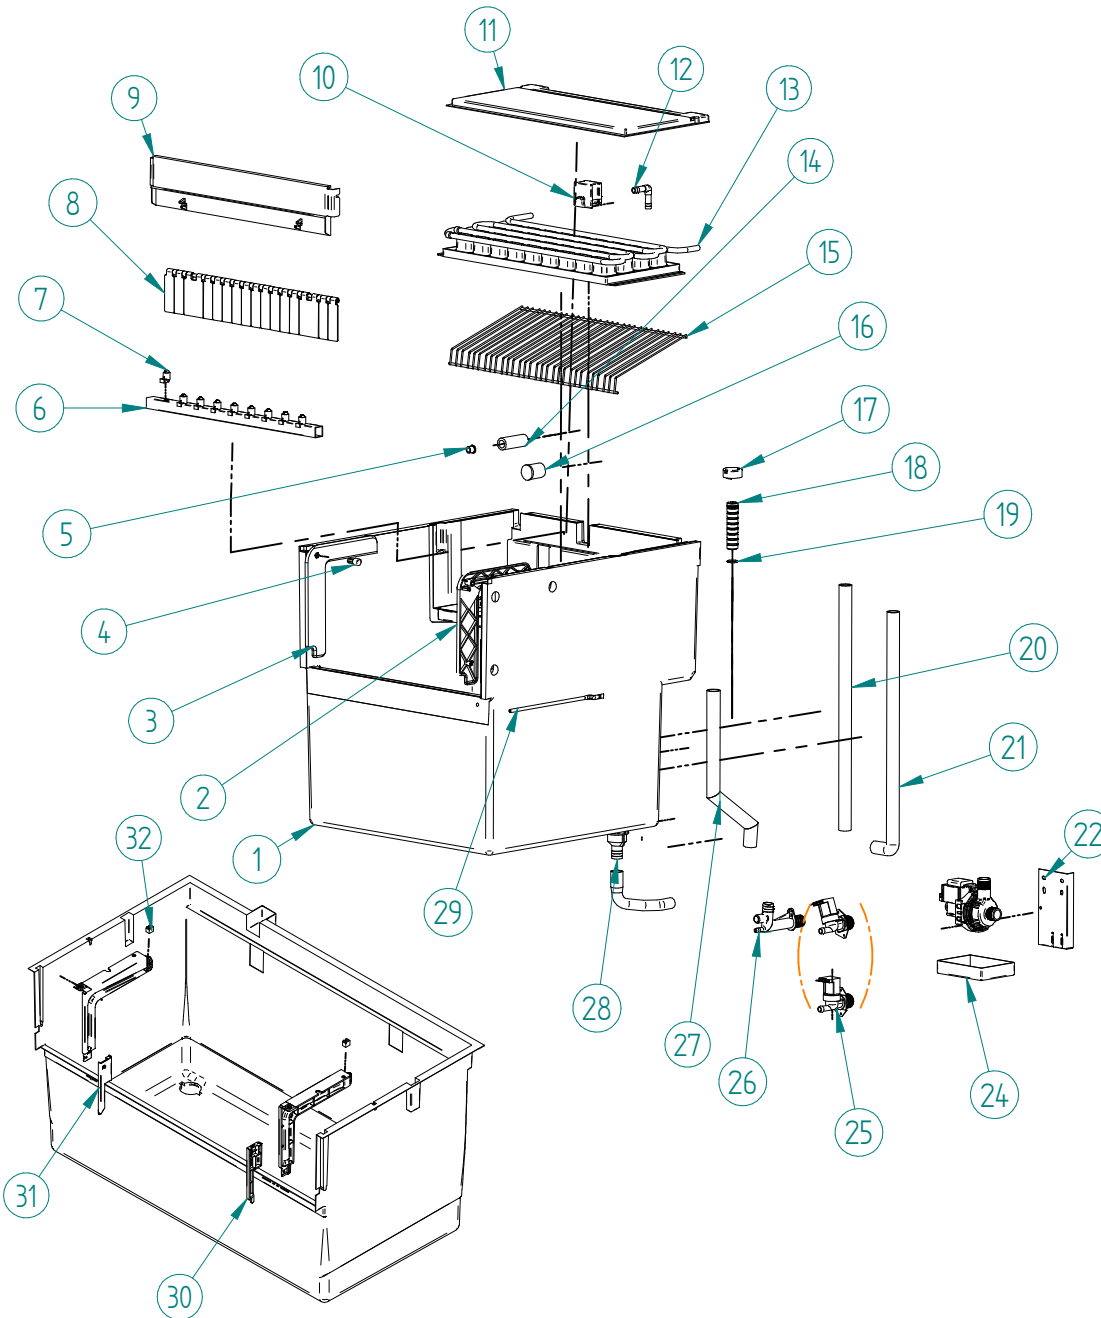

ITEM	DESCRIPCION	35/45	60	80	135	
1	CUBA*	7460B	7461B	7462B	31012F	
2	GUIA PUERTA DERECHA		4272		30668A	
3	GUIA PUERTA IZQUIERDA		4273		30667A	
4	PIVOTE PUERTA		4276		N/A	
5	RESTRICTOR	805		N/A		
6	COLECTOR DUCHAS	7454	7455	7456	7497	
7	INYECTOR			526		
8	MONTAJE CORTINA	8362	8363	8364A	5957	
9	SOPORTE CORTINA	8176	8177	8178	4464B	
10	BOQUILLA ENTRADA AGUA*			32175		
11	TAPA EVAPORADOR*	4433A	2297A	33709	33688	
12	CODO ENTRADA AGUA*			32174		
13	EVAPORADOR*	30GR 40GR	7423B 31359B	7400A 31387A	7156A 31366A	7501A 31381
14	TUBO CONEXION COLECTOR			4098		
15	REJILLA EXPULSORA	8904C	8905A	8906A	8907B	
16	FILTRO			4505		
17	TAPA REBOSADERO			4427		
18	REBOSADERO NIVEL			4426		
19	JUNTA TORICA			4496		
20	TUBO IMPULSION BOMBA	4713	4724	4727	4886	
21	TUBO ASPIRACION BOMBA	8829	8830		8831	
22	SOPORTE BOMBA			220V/50HZ 220V/60HZ	4613 32023	
23	BOMBA	4769			220V/50HZ 220V/60HZ	8687 31981
24	BANDEJA BOMBA			4521		
25	ELECTROVALVULA 1B (A) 220V/50-60HZ	6980 + 33033			6981+4527(X2)	
	ELECTROVALVULA 2B (W 220V/50-60HZ	(A)+(6980+4526)			(A)+(6980+33033)	
26	COLECTOR DESAGÜE		363		6206	
27	TUBO DESAGÜE FABRICACION	4714		4726	4729	
28	TUBO DESAGÜE STOCK		6021		1907	
29	TUBO TERMOSTATO	4624		4627	4624	
30	GUIA PUERTA DCHA. INFERIOR		N/A		30670	
31	GUIA PUERTA IZQ. INFERIOR		N/A		30669	
32	TOPE PUERTA		N/A		1715	

*PROPORCIONAR NUMERO DE SERIE