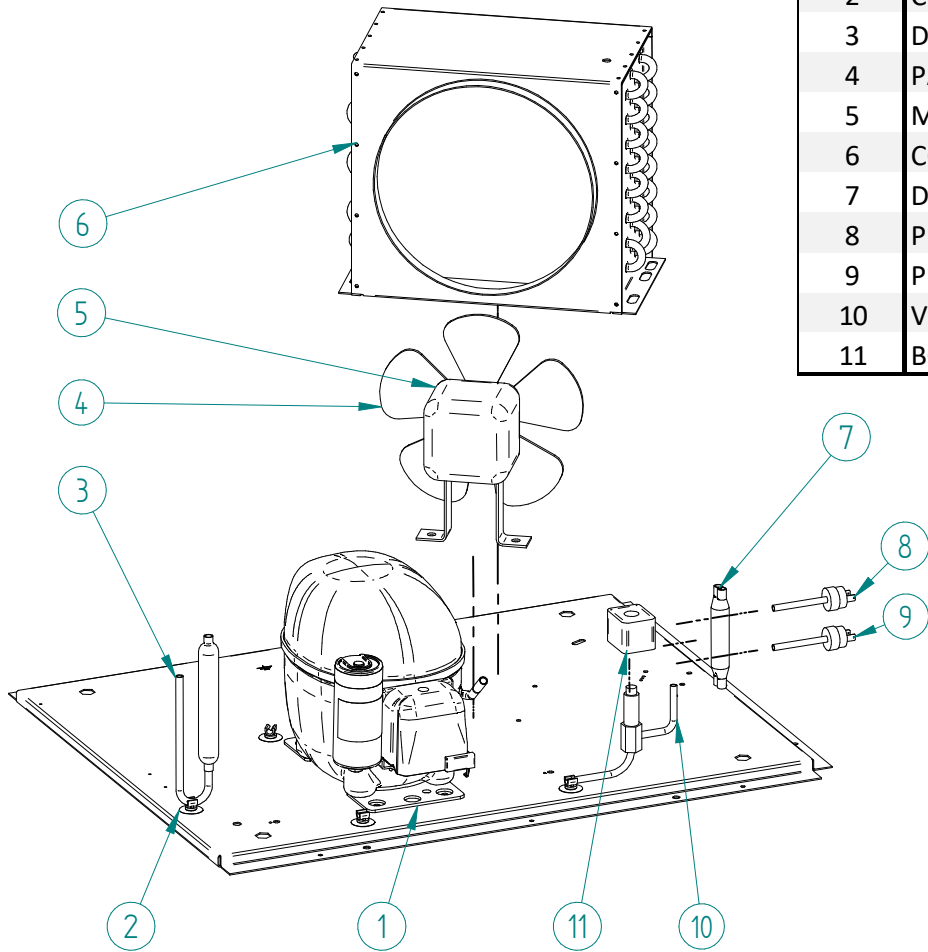

ITV
ICE makers

DESPIECE / REPUESTOS
EXPLODED VIEW / SPARE PARTS
EXPLOSIONSZEICHNUNG / ERSATZTEILE
VUE ÉCLATÉÉ / PIÈCES DÉTACHÉES
ESPLOSO / RICAMBI

ITEM	DESCRIPCION	35	45	60	80	135
1	COMPRESOR* 30GR - 220V/50HZ	33302	33303		31306	31309
	40GR - 220V/50HZ	33301			33305	31307
	220V/60HZ		33302		32761	33813
2	CLIP TUBO			3533		
3	DESHIDRATADOR			7896		
4	PALA VENTILADOR		4887			4231
5	MOTOR VENTILADOR 220V/50-60HZ		28			445
6	CONDENSADOR	486A	487A	32251	32730	
7	DISTRIBUIDOR GAS CALIENTE			31444		
8	PRESOSTATO CONDENSACION			31160E		
9	PRESOSTATO SEGURIDAD			31660E		
10	VALVULA GAS CALIENTE		1473			6396
11	BOBINA VALV. GAS CALIENTE 220V/50-60HZ			5173		

*PROPORCIONAR NUMERO DE SERIE

ITEM	DESCRIPCION	35	45	60	80	135
1	COMPRESOR* 30GR - 220V/50HZ 40GR - 220V/50HZ 220V/60HZ	33302	33303		31306	31309
		33301			33305	31307
			33302	32761	33813	
2	SOPORTE CONDENSADOR EXTERIOR			4038		
3	SOPORTE CONDENSADOR ALTO			4036		
4	CONDENSADOR AGUA	5242	33035	5244	5246	
5	SOPORTE CONDENSADOR BAJO			4037		
6	DISTRIBUIDOR GAS CALIENTE			31444		
7	PRESOSTATO CONDENSACION			31160E		
8	PRESOSTATO SEGURIDAD			31660E		
9	BOBINA VALV. GAS CALIENTE 220V/50-60HZ			5173		
10	VALVULA GAS CALIENTE		1473			6396
11	CLIP TUBO			3533		
12	DESHIDRATADOR			7896		

*PROPORCIONAR NUMERO DE SERIE

ITEM	DESCRIPCION	30	40	60	80	130
1	TAPA CUADRO ELECTRICO			31571A		
2	BASE CUADRO ELECTRICO			31823A		
3	CLIP PLACA ELECTRONICA			31544		
4	INTERRUPTOR*			32416		
5	LED*			32415		
6	SONDA TEMPERATURA			32644		
7	TERMOSTATO STOCK			31758		
8	PLACA ELECTRONICA 220V/50-60HZ			33614		
9	PASACABLES			31746		

*PROPORCIONAR NUMERO DE SERIE

ITEM	DESCRIPCION	35/45	60	80	135
1	FRENTE REJILLA *	2086UA	2088UA	2089U	6453AU
2	LATERAL IZQUIERDO	4811	4813	4815	4817A
3	CUBIERTA PUERTA	6418	6419	6420	N/A
4	PUERTA	4268A	4269A	4270A	31146
5	SUJECION CUBIERTA		8996		N/A
6	CUBIERTA	4818V1	4819V1	4820V1	4821V1
7	TRASERA	4108U	4124U	4138U	4460U
8	LATERAL DERECHO	4810	4812	4814	4816A
9	PATAS	4144		1478	
10	EMBELLECEDOR		32442		