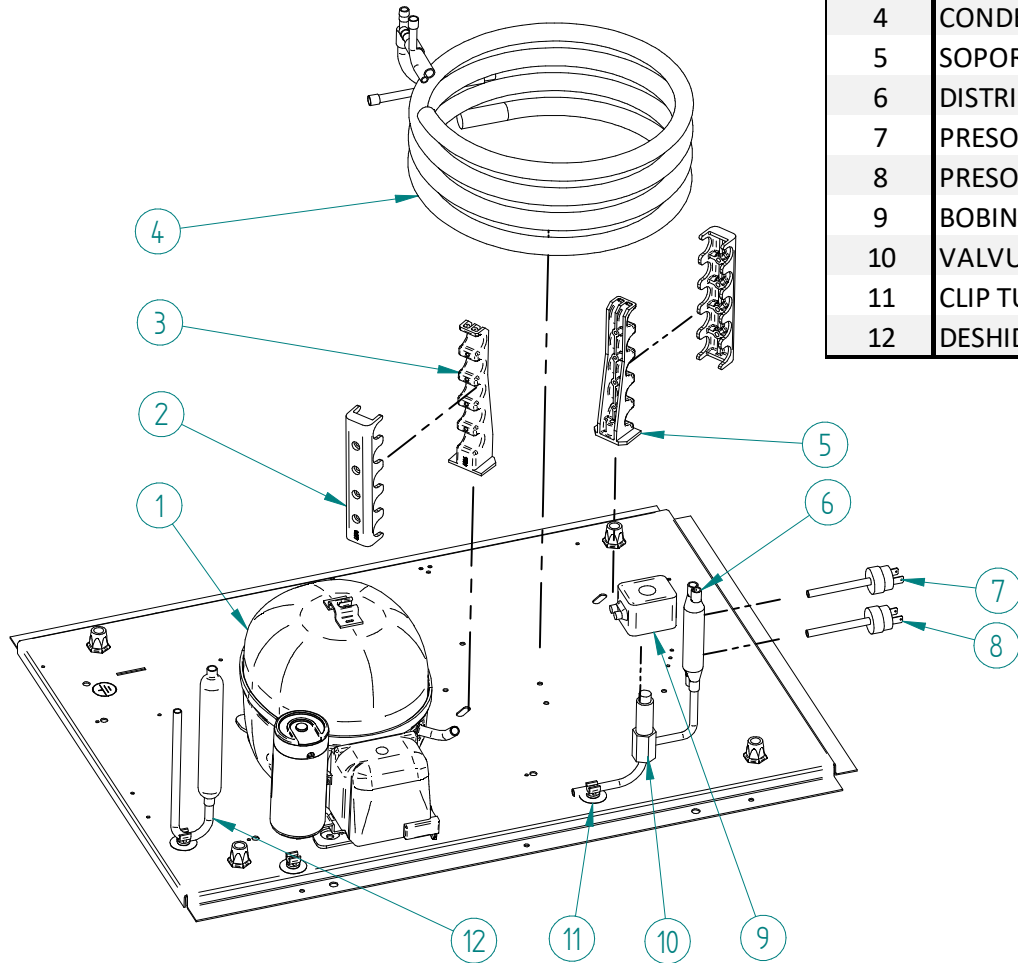

ITV
ICE makers

DESPIECE / REPUESTOS
EXPLODED VIEW / SPARE PARTS
EXPLOSIONSZEICHNUNG / ERSATZTEILE
VUE ÉCLATÉÉ / PIÈCES DÉTACHÉES
ESPLOSO / RICAMBI

ITEM	DESCRIPCION	35	45	60	80	135
1	COMPRESOR* 30GR - 220V/50HZ	33302	33303		31306	31309
	40GR - 220V/50HZ	33301			33305	31307
	220V/60HZ		33302		32761	33813
2	CLIP TUBO			3533		
3	DESHIDRATADOR			7896		
4	PALA VENTILADOR		4887			4231
5	MOTOR VENTILADOR 220V/50-60HZ		28			445
6	CONDENSADOR	486A	487A	32251	32730	
7	DISTRIBUIDOR GAS CALIENTE			31444		
8	PRESOSTATO CONDENSACION			31160E		
9	PRESOSTATO SEGURIDAD			31660E		
10	VALVULA GAS CALIENTE		1473			6396
11	BOBINA VALV. GAS CALIENTE 220V/50-60HZ			5173		

*PROPORCIONAR NUMERO DE SERIE

ITEM	DESCRIPCION	35	45	60	80	135
1	COMPRESOR* 30GR - 220V/50HZ 40GR - 220V/50HZ 220V/60HZ	33302	33303		31306	31309
		33301			33305	31307
			33302	32761	33813	
2	SOPORTE CONDENSADOR EXTERIOR			4038		
3	SOPORTE CONDENSADOR ALTO			4036		
4	CONDENSADOR AGUA	5242	33035	5244	5246	
5	SOPORTE CONDENSADOR BAJO			4037		
6	DISTRIBUIDOR GAS CALIENTE			31444		
7	PRESOSTATO CONDENSACION			31160E		
8	PRESOSTATO SEGURIDAD			31660E		
9	BOBINA VALV. GAS CALIENTE 220V/50-60HZ			5173		
10	VALVULA GAS CALIENTE		1473			6396
11	CLIP TUBO			3533		
12	DESHIDRATADOR			7896		

*PROPORCIONAR NUMERO DE SERIE

ITEM	DESCRIPCION	30	40	60	80	130
1	TAPA CUADRO ELECTRICO			31571A		
2	BASE CUADRO ELECTRICO			31823A		
3	CLIP PLACA ELECTRONICA			31544		
4	INTERRUPTOR*			32416		
5	LED*			32415		
6	SONDA TEMPERATURA			32644		
7	TERMOSTATO STOCK			31758		
8	PLACA ELECTRONICA 220V/50-60HZ			33614		
9	PASACABLES			31746		

*PROPORCIONAR NUMERO DE SERIE

ITEM	DESCRIPCION	35/45	60	80	135
1	FRENTE REJILLA *	2086UA	2088UA	2089U	6453AU
2	LATERAL IZQUIERDO	4811	4813	4815	4817A
3	CUBIERTA PUERTA	6418	6419	6420	N/A
4	PUERTA	4268A	4269A	4270A	31146
5	SUJECION CUBIERTA		8996		N/A
6	CUBIERTA	4818V1	4819V1	4820V1	4821V1
7	TRASERA	4108U	4124U	4138U	4460U
8	LATERAL DERECHO	4810	4812	4814	4816A
9	PATAS	4144		1478	
10	EMBELLECEDOR		32442		