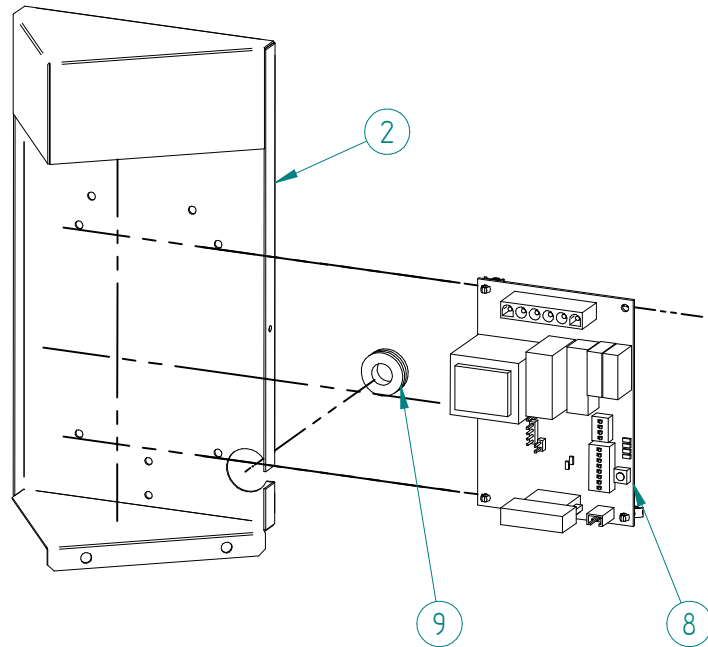

ITV
ICE makers

DESPIECE / REPUESTOS
EXPLODED VIEW / SPARE PARTS
EXPLOSIONSZEICHNUNG / ERSATZTEILE
VUE ÉCLATÉÉ / PIÈCES DÉTACHÉES
ESPLOSO / RICAMBI

ITEM	DESCRIPCION	35	45	60	80	135
1	COMPRESOR* 30GR - 220V/50HZ	33302	33303		31306	31309
	40GR - 220V/50HZ	33301			33305	31307
	220V/60HZ		33302		32761	33813
2	CLIP TUBO			3533		
3	DESHIDRATADOR			7896		
4	PALA VENTILADOR		4887			4231
5	MOTOR VENTILADOR 220V/50-60HZ		28			445
6	CONDENSADOR	486A	487A	32251	32730	
7	DISTRIBUIDOR GAS CALIENTE			31444		
8	PRESOSTATO CONDENSACION			31160E		
9	PRESOSTATO SEGURIDAD			31660E		
10	VALVULA GAS CALIENTE		1473			6396
11	BOBINA VALV. GAS CALIENTE 220V/50-60HZ			5173		

*PROPORCIONAR NUMERO DE SERIE

ITEM	DESCRIPCION	35	45	60	80	135
1	COMPRESOR* 30GR - 220V/50HZ 40GR - 220V/50HZ 220V/60HZ	33302	33303		31306	31309
		33301			33305	31307
			33302	32761	33813	
2	SOPORTE CONDENSADOR EXTERIOR			4038		
3	SOPORTE CONDENSADOR ALTO			4036		
4	CONDENSADOR AGUA	5242	33035	5244	5246	
5	SOPORTE CONDENSADOR BAJO			4037		
6	DISTRIBUIDOR GAS CALIENTE			31444		
7	PRESOSTATO CONDENSACION			31160E		
8	PRESOSTATO SEGURIDAD			31660E		
9	BOBINA VALV. GAS CALIENTE 220V/50-60HZ			5173		
10	VALVULA GAS CALIENTE		1473			6396
11	CLIP TUBO			3533		
12	DESHIDRATADOR			7896		

*PROPORCIONAR NUMERO DE SERIE

ITEM	DESCRIPCION	30	40	60	80	130
1	TAPA CUADRO ELECTRICO			31571A		
2	BASE CUADRO ELECTRICO			31823A		
3	CLIP PLACA ELECTRONICA			31544		
4	INTERRUPTOR*			32416		
5	LED*			32415		
6	SONDA TEMPERATURA			32644		
7	TERMOSTATO STOCK			31758		
8	PLACA ELECTRONICA 220V/50-60HZ			33614		
9	PASACABLES			31746		

*PROPORCIONAR NUMERO DE SERIE

ITEM	DESCRIPCION	35/45	60	80	135
1	FRENTE REJILLA *	2086UA	2088UA	2089U	6453AU
2	LATERAL IZQUIERDO	4811	4813	4815	4817A
3	CUBIERTA PUERTA	6418	6419	6420	N/A
4	PUERTA	4268A	4269A	4270A	31146
5	SUJECION CUBIERTA		8996		N/A
6	CUBIERTA	4818V1	4819V1	4820V1	4821V1
7	TRASERA	4108U	4124U	4138U	4460U
8	LATERAL DERECHO	4810	4812	4814	4816A
9	PATAS	4144		1478	
10	EMBELLECEDOR		32442		