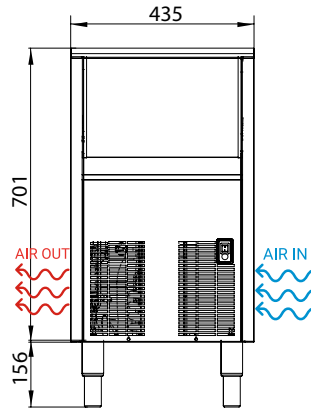

CALKLIN 50 CLEANER
PRODUCTO ANTICAL

4 WHEELS KIT
KIT 4 RUEDAS

STELLA 35

RIGHT SIDE VIEW
VISTA LATERAL DERECHA

FRONTAL VIEW
VISTA FRONTAL

REAR VIEW
VISTA TRASERA

TOP VIEW
VISTA SUPERIOR

* All measurements in mm.
* Todas las cotas en mm.