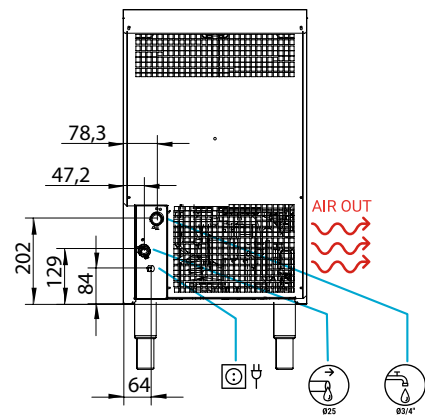

CALKLIN 50 CLEANER
PRODUCTO ANTICAL

4 WHEELS KIT
KIT 4 RUEDAS

STELLA 35

RIGHT SIDE VIEW
VISTA LATERAL DERECHA

FRONTAL VIEW
VISTA FRONTAL

REAR VIEW
VISTA TRASERA

TOP VIEW
VISTA SUPERIOR

* All measurements in mm.
* Todas las cotas en mm.