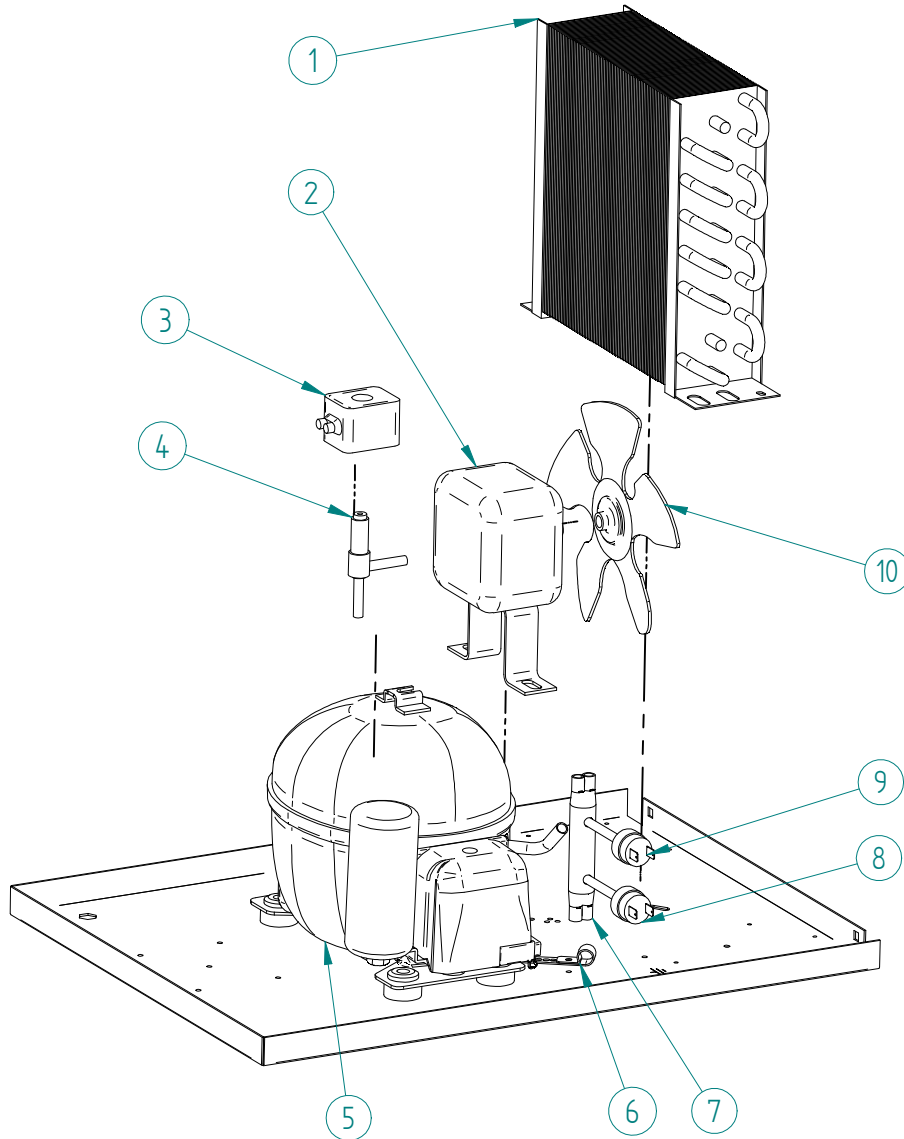

ITV
ICE makers

DESPIECE / REPUESTOS
EXPLODED VIEW / SPARE PARTS
EXPLOSIONSZEICHNUNG / ERSATZTEILE
VUE ÉCLATÉE / PIÈCES DÉTACHÉES
ESPLOSO / RICAMBI

ITEM	DESCRIPCION	CODIGO
1	CONDENSADOR	6907A
2	MOTOR VENTILADOR 220V/50-60HZ	2170A
3	BOBINA VALVULA GAS CALIENTE 220V/50-60HZ	6906
4	VALVULA GAS CALIENTE	6904
5	COMPRESOR 220V/50HZ	33311
	220V/60HZ	33840
6	BRIDA	337
7	DISTRIBUIDOR GAS CALIENTE	31444
8	PRESOSTATO SEGURIDAD	31660E
9	PRESOSTATO CONDENSACION	31160E
10	PALA VENTILADOR	4887

*PROPORCIONAR NUMERO DE SERIE

ITEM	DESCRIPCION	CODIGO
1	COMPRESOR	220V/50HZ 33311
		220V/60HZ 33840
2	CONDENSADOR AGUA	5224
3	BOBINA VALVULA GAS CALIENTE 220V/50-60HZ	6906
4	VALVULA GAS CALIENTE	6904
5	PRESOSTATO CONDENSACION	31160E
6	PRESOSTATO SEGURIDAD	31660E
7	BRIDA	337
8	DISTRIBUIDOR GAS CALIENTE	31444
9	SOPORTE CONDENSADOR EXTERIOR	4038
10	SOPORTE CONDENSADOR BAJO	4037
11	SOPORTE CONDENSADOR ALTO	4036

*PROPORCIONAR NUMERO DE SERIE

ITEM	DESCRIPCION	CODIGO
1	CORTINA CUADRO ELECTRICO*	8213U
2	PLACA ELECTRONICA 220V/50-60HZ	33614
3	SONDA TEMPERATURA	33425
4	BASE CUADRO ELECTRICO*	31826U
5	TERMOSTATO STOCK	31758
6	CLIP PLACA ELECTRONICA	31544
7	INTERRUPTOR*	32416
8	LED AZUL*	32415

*PROPORCIONAR NUMERO DE SERIE

ITEM	DESCRIPCION	CODIGO
1	TAPA EVAPORADOR	1432
2	EVAPORADOR ALFA 16GR	6921
3	REJILLA EXPULSORA	31114
4	COLECTOR DUCHAS	7333
5	FILTRO MALLA	580
6	TUBO CONEXION COLECTOR	993
7	ELECTROVALVULA 1B 220V/50-60HZ	6982
	ELECTROVALVULA 2B 220V/50-60HZ	6981+6959+4526
8	COLECTOR DESAGÜE	363
9	TUBO DESAGÜE STOCK	2189
10	TUBO IMPULSION BOMBA	4744
11	SOPORTE BOMBA	4613
12	BANDEJA BOMBA	4521
13	BOMBA 220V/50HZ	4769
	220V/60HZ	31981
14	TUBO ASPIRACION BOMBA	4961
15	TUBO DESAGÜE FABRICACION	2752
16	CUBA	7503
17	TUBO TERMOSTATO	5230
18	REMATE TERMOSTATO	666
19	REBOSADERO NIVEL	4426
20	JUNTA TORICA	4496
21	TAPA REBOSADERO	4427
22	MONTAJE CORTINA	5223
23	SOPORTE CORTINA	8358A