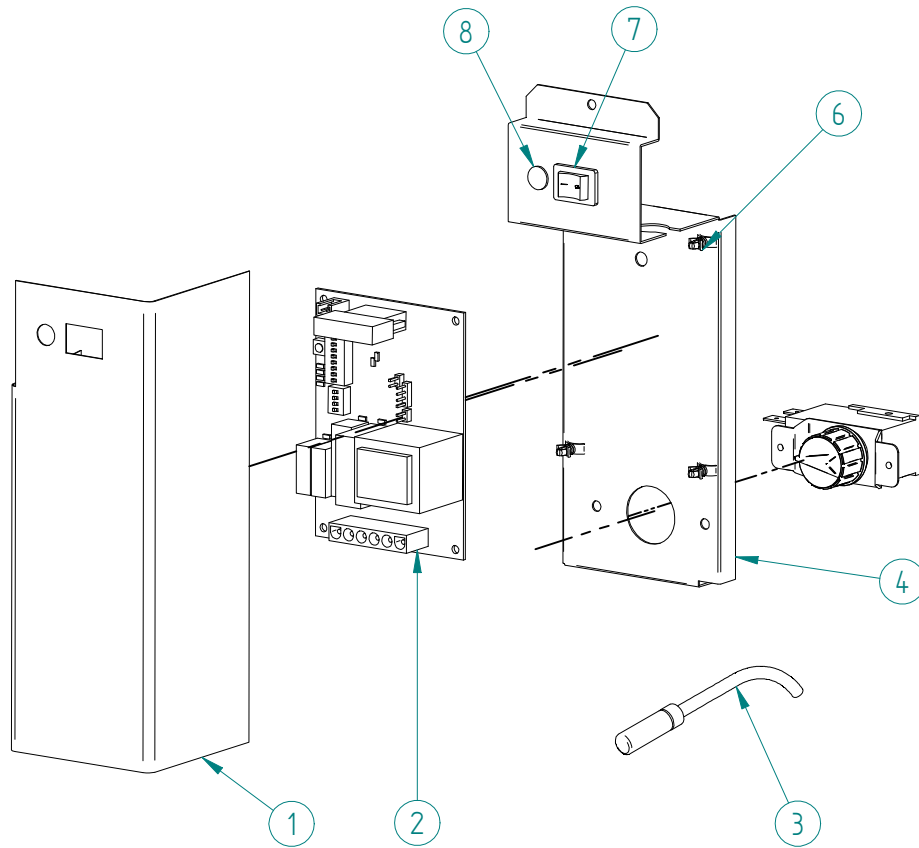

ITV
ICE makers

DESPIECE / REPUESTOS
EXPLODED VIEW / SPARE PARTS
EXPLOSIONSZEICHNUNG / ERSATZTEILE
VUE ÉCLATÉE / PIÈCES DÉTACHÉES
ESPLOSO / RICAMBI

ITEM	DESCRIPCION	CODIGO
1	CONDENSADOR	6907A
2	MOTOR VENTILADOR 220V/50-60HZ	2170A
3	BOBINA VALVULA GAS CALIENTE 220V/50-60HZ	6906
4	VALVULA GAS CALIENTE	6904
5	COMPRESOR 220V/50HZ	33311
	220V/60HZ	33840
6	BRIDA	337
7	DISTRIBUIDOR GAS CALIENTE	31444
8	PRESOSTATO SEGURIDAD	31660E
9	PRESOSTATO CONDENSACION	31160E
10	PALA VENTILADOR	4887

*PROPORCIONAR NUMERO DE SERIE

ITEM	DESCRIPCION	CODIGO
1	COMPRESOR	220V/50HZ 33311
		220V/60HZ 33840
2	CONDENSADOR AGUA	5224
3	BOBINA VALVULA GAS CALIENTE 220V/50-60HZ	6906
4	VALVULA GAS CALIENTE	6904
5	PRESOSTATO CONDENSACION	31160E
6	PRESOSTATO SEGURIDAD	31660E
7	BRIDA	337
8	DISTRIBUIDOR GAS CALIENTE	31444
9	SOPORTE CONDENSADOR EXTERIOR	4038
10	SOPORTE CONDENSADOR BAJO	4037
11	SOPORTE CONDENSADOR ALTO	4036

*PROPORCIONAR NUMERO DE SERIE

ITEM	DESCRIPCION	CODIGO
1	CORTINA CUADRO ELECTRICO*	8213U
2	PLACA ELECTRONICA 220V/50-60HZ	33614
3	SONDA TEMPERATURA	33425
4	BASE CUADRO ELECTRICO*	31826U
5	TERMOSTATO STOCK	31758
6	CLIP PLACA ELECTRONICA	31544
7	INTERRUPTOR*	32416
8	LED AZUL*	32415

*PROPORCIONAR NUMERO DE SERIE

ITEM	DESCRIPCION	CODIGO
1	TAPA EVAPORADOR	1432
2	EVAPORADOR ALFA 16GR	6921
3	REJILLA EXPULSORA	31114
4	COLECTOR DUCHAS	7333
5	FILTRO MALLA	580
6	TUBO CONEXION COLECTOR	993
7	ELECTROVALVULA 1B 220V/50-60HZ	6982
	ELECTROVALVULA 2B 220V/50-60HZ	6981+6959+4526
8	COLECTOR DESAGÜE	363
9	TUBO DESAGÜE STOCK	2189
10	TUBO IMPULSION BOMBA	4744
11	SOPORTE BOMBA	4613
12	BANDEJA BOMBA	4521
13	BOMBA 220V/50HZ	4769
	220V/60HZ	31981
14	TUBO ASPIRACION BOMBA	4961
15	TUBO DESAGÜE FABRICACION	2752
16	CUBA	7503
17	TUBO TERMOSTATO	5230
18	REMATE TERMOSTATO	666
19	REBOSADERO NIVEL	4426
20	JUNTA TORICA	4496
21	TAPA REBOSADERO	4427
22	MONTAJE CORTINA	5223
23	SOPORTE CORTINA	8358A