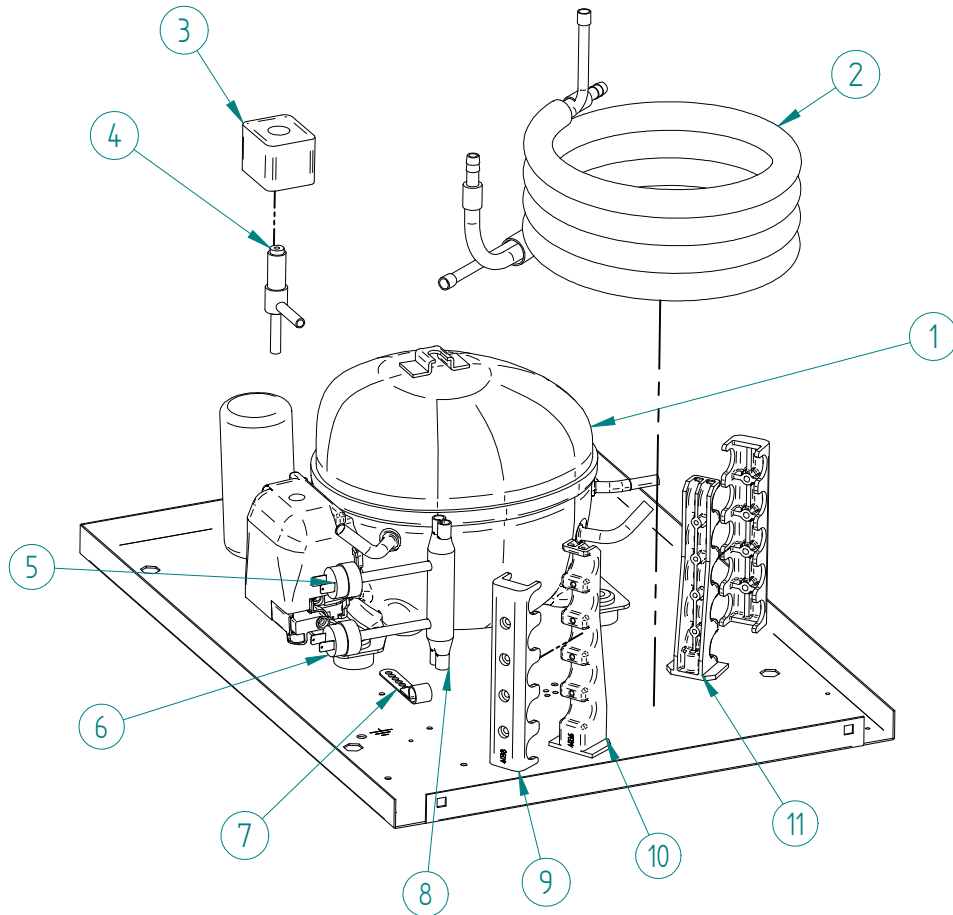

ITV
ICE makers

DESPIECE / REPUESTOS
EXPLODED VIEW / SPARE PARTS
EXPLOSIONSZEICHNUNG / ERSATZTEILE
VUE ÉCLATÉE / PIÈCES DÉTACHÉES
ESPLOSO / RICAMBI

ITEM	DESCRIPCION	CODIGO
1	CONDENSADOR	6907A
2	MOTOR VENTILADOR 220V/50-60HZ	2170A
3	BOBINA VALVULA GAS CALIENTE 220V/50-60HZ	6906
4	VALVULA GAS CALIENTE	6904
5	COMPRESOR 220V/50HZ	33311
	220V/60HZ	33840
6	BRIDA	337
7	DISTRIBUIDOR GAS CALIENTE	31444
8	PRESOSTATO SEGURIDAD	31660E
9	PRESOSTATO CONDENSACION	31160E
10	PALA VENTILADOR	4887

*PROPORCIONAR NUMERO DE SERIE

ITEM	DESCRIPCION	CODIGO
1	COMPRESOR	220V/50HZ 33311
		220V/60HZ 33840
2	CONDENSADOR AGUA	5224
3	BOBINA VALVULA GAS CALIENTE 220V/50-60HZ	6906
4	VALVULA GAS CALIENTE	6904
5	PRESOSTATO CONDENSACION	31160E
6	PRESOSTATO SEGURIDAD	31660E
7	BRIDA	337
8	DISTRIBUIDOR GAS CALIENTE	31444
9	SOPORTE CONDENSADOR EXTERIOR	4038
10	SOPORTE CONDENSADOR BAJO	4037
11	SOPORTE CONDENSADOR ALTO	4036

*PROPORCIONAR NUMERO DE SERIE

ITEM	DESCRIPCION	CODIGO
1	CORTINA CUADRO ELECTRICO*	8213U
2	PLACA ELECTRONICA 220V/50-60HZ	33614
3	SONDA TEMPERATURA	33425
4	BASE CUADRO ELECTRICO*	31826U
5	TERMOSTATO STOCK	31758
6	CLIP PLACA ELECTRONICA	31544
7	INTERRUPTOR*	32416
8	LED AZUL*	32415

*PROPORCIONAR NUMERO DE SERIE

ITEM	DESCRIPCION	CODIGO
1	TAPA EVAPORADOR	1432
2	EVAPORADOR ALFA 16GR	6921
3	REJILLA EXPULSORA	31114
4	COLECTOR DUCHAS	7333
5	FILTRO MALLA	580
6	TUBO CONEXION COLECTOR	993
7	ELECTROVALVULA 1B 220V/50-60HZ	6982
	ELECTROVALVULA 2B 220V/50-60HZ	6981+6959+4526
8	COLECTOR DESAGÜE	363
9	TUBO DESAGÜE STOCK	2189
10	TUBO IMPULSION BOMBA	4744
11	SOPORTE BOMBA	4613
12	BANDEJA BOMBA	4521
13	BOMBA 220V/50HZ	4769
	220V/60HZ	31981
14	TUBO ASPIRACION BOMBA	4961
15	TUBO DESAGÜE FABRICACION	2752
16	CUBA	7503
17	TUBO TERMOSTATO	5230
18	REMATE TERMOSTATO	666
19	REBOSADERO NIVEL	4426
20	JUNTA TORICA	4496
21	TAPA REBOSADERO	4427
22	MONTAJE CORTINA	5223
23	SOPORTE CORTINA	8358A