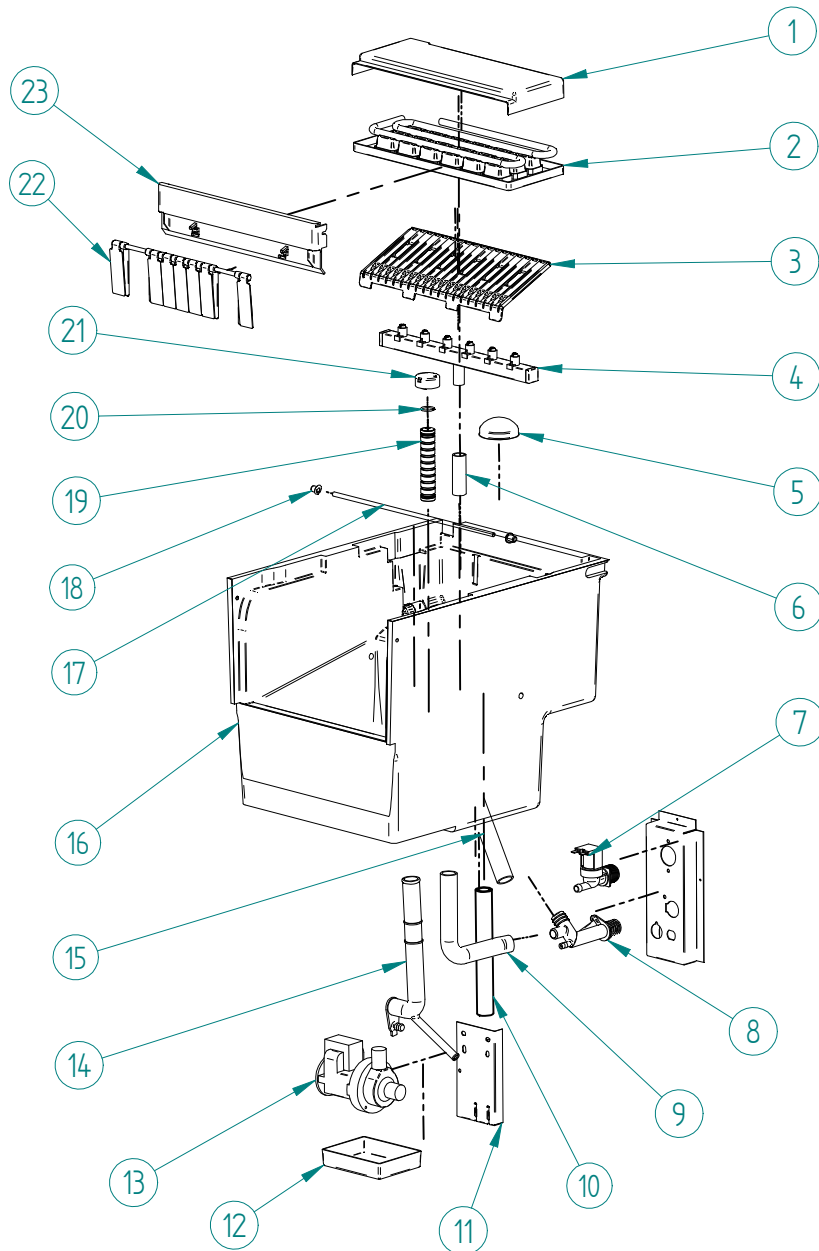

ITEM	DESCRIPCION	CODIGO
1	TAPA EVAPORADOR	1432
2	EVAPORADOR ALFA 16GR	6921
3	REJILLA EXPULSORA	31114
4	COLECTOR DUCHAS	7333
5	FILTRO MALLA	580
6	TUBO CONEXION COLECTOR	993
7	ELECTROVALVULA 1B 220V/50-60HZ	6982
	ELECTROVALVULA 2B 220V/50-60HZ	6981+6959+4526
8	COLECTOR DESAGÜE	363
9	TUBO DESAGÜE STOCK	2189
10	TUBO IMPULSION BOMBA	4744
11	SOPORTE BOMBA	4613
12	BANDEJA BOMBA	4521
13	BOMBA 220V/50HZ	4769
	220V/60HZ	31981
14	TUBO ASPIRACION BOMBA	4961
15	TUBO DESAGÜE FABRICACION	2752
16	CUBA	7503
17	TUBO TERMOSTATO	5230
18	REMATE TERMOSTATO	666
19	REBOSADERO NIVEL	4426
20	JUNTA TORICA	4496
21	TAPA REBOSADERO	4427
22	MONTAJE CORTINA	5223
23	SOPORTE CORTINA	8358A

*PROPORCIONAR NUMERO DE SERIE