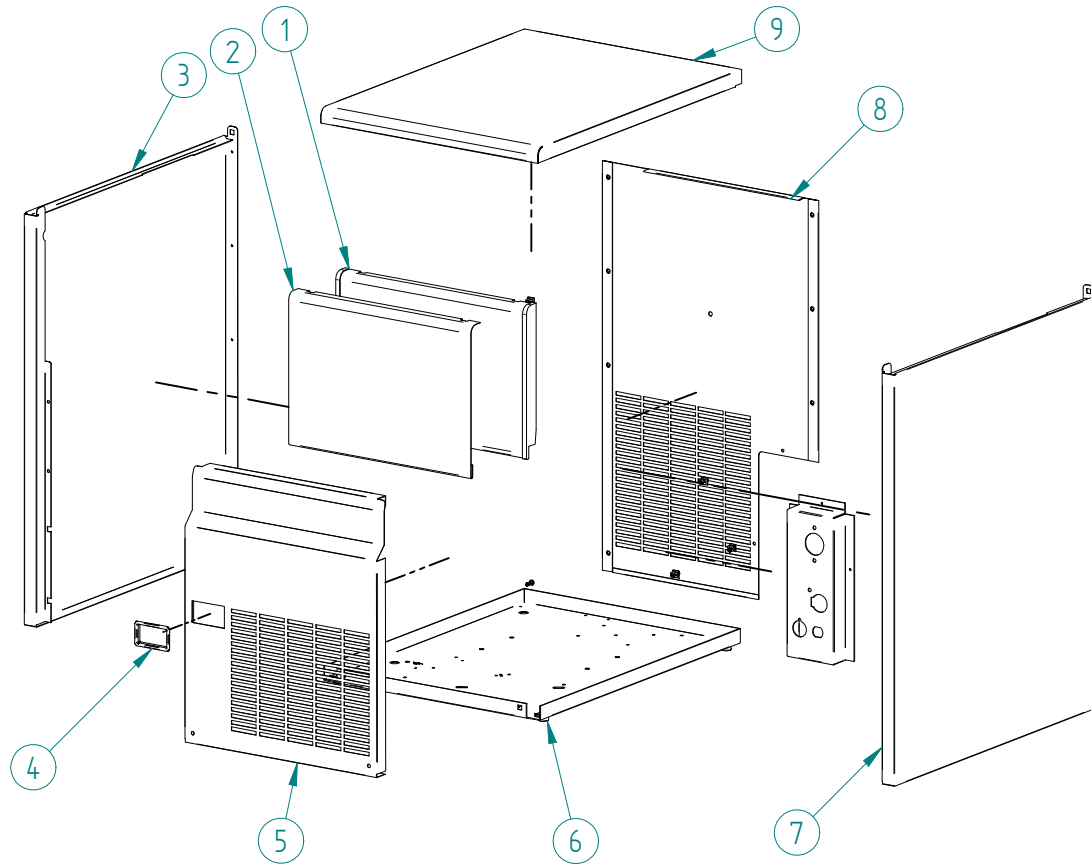

ITV
ICE makers

DESPIECE / REPUESTOS
EXPLODED VIEW / SPARE PARTS
EXPLOSIONSZEICHNUNG / ERSATZTEILE
VUE ÉCLATÉE / PIÈCES DÉTACHÉES
ESPLOSO / RICAMBI

ITEM	DESCRIPCION	CODIGO
1	CONDENSADOR	6907A
2	MOTOR VENTILADOR 220V/50-60HZ	2170A
3	BOBINA VALVULA GAS CALIENTE 220V/50-60HZ	6906
4	VALVULA GAS CALIENTE	6904
5	COMPRESOR 220V/50HZ	33311
	220V/60HZ	33840
6	BRIDA	337
7	DISTRIBUIDOR GAS CALIENTE	31444
8	PRESOSTATO SEGURIDAD	31660E
9	PRESOSTATO CONDENSACION	31160E
10	PALA VENTILADOR	4887

*PROPORCIONAR NUMERO DE SERIE

ITEM	DESCRIPCION	CODIGO
1	COMPRESOR	220V/50HZ 33311
		220V/60HZ 33840
2	CONDENSADOR AGUA	5224
3	BOBINA VALVULA GAS CALIENTE 220V/50-60HZ	6906
4	VALVULA GAS CALIENTE	6904
5	PRESOSTATO CONDENSACION	31160E
6	PRESOSTATO SEGURIDAD	31660E
7	BRIDA	337
8	DISTRIBUIDOR GAS CALIENTE	31444
9	SOPORTE CONDENSADOR EXTERIOR	4038
10	SOPORTE CONDENSADOR BAJO	4037
11	SOPORTE CONDENSADOR ALTO	4036

*PROPORCIONAR NUMERO DE SERIE

ITEM	DESCRIPCION	CODIGO
1	CORTINA CUADRO ELECTRICO*	8213U
2	PLACA ELECTRONICA 220V/50-60HZ	33614
3	SONDA TEMPERATURA	33425
4	BASE CUADRO ELECTRICO*	31826U
5	TERMOSTATO STOCK	31758
6	CLIP PLACA ELECTRONICA	31544
7	INTERRUPTOR*	32416
8	LED AZUL*	32415

*PROPORCIONAR NUMERO DE SERIE

ITEM	DESCRIPCION	CODIGO
1	PUERTA	853
2	CUBIERTA PUERTA	1017
3	LATERAL IZQUIERDO	2295
4	EMBELLECEDOR	32442
5	FRENTE*	1933U
6	PATAS	2171
7	LATERAL DERECHO	2294
8	TRASERA	1794
9	CUBIERTA	1925