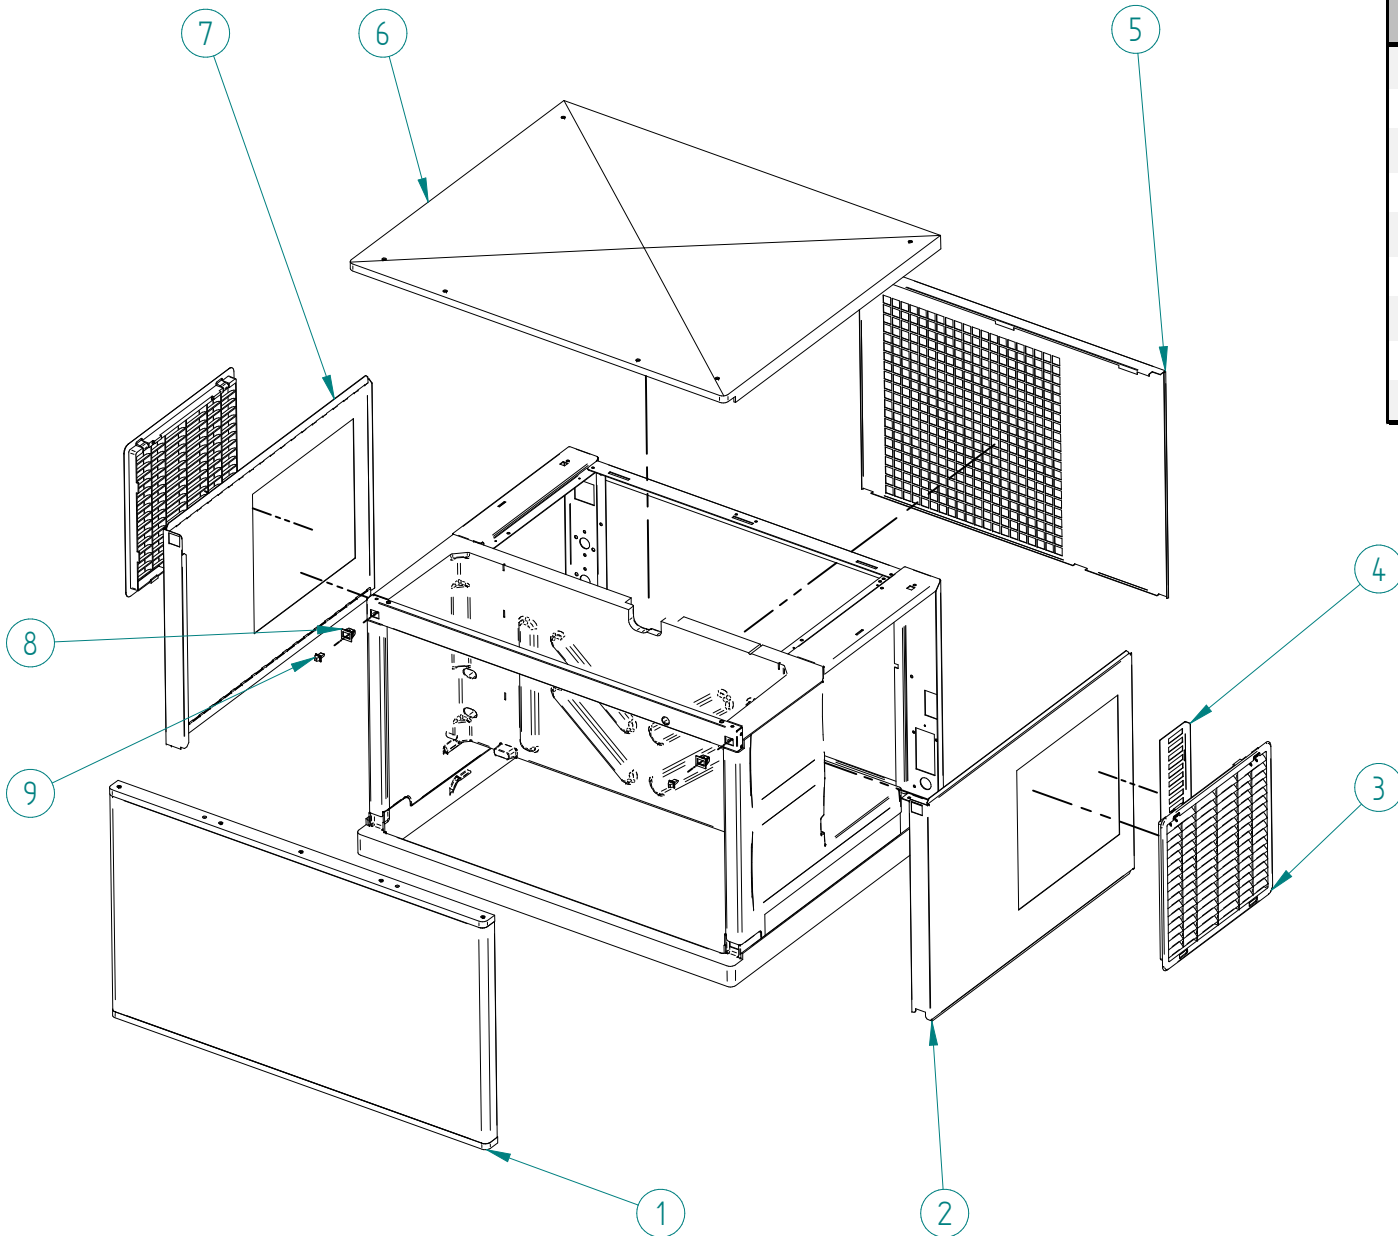

DESPIECE / REPUESTOS  
EXPLODED VIEW / SPARE PARTS  
EXPLOSIONSZEICHNUNG / ERSATZTEILE  
VUE ÉCLATÉE / PIÈCES DÉTACHÉES  
ESPLOSO / RICAMBI

ITEM	DESCRIPTION	30"	
		MS 220	
1	AIR CONDENSER	32846	
2	FAN BLADE	6398	
3	EXPANSION VALVE	31524	
4	FAN SUPPORT	6500U	
5	FAN MOTOR	220V/50HZ	32654
		115V/60HZ	32655
		220V/50HZ	32656
		115V/60HZ	32657
6	DRIER FILTER	220V/50HZ	7896
		115V/60HZ	2560
7	PLASTIC CLIP 1/4"	3533	
8	COMPRESSOR	220V/50HZ	31307
		115V/60HZ	31456
9	PRESSURE SWITCH COLLECTOR	31444	
10	HIGH PRESSURE SWITCH	31660E	
11	FAN CONTROL PRESSURE SWITCH	31160E	
12	HOT GAS VALVE - COIL	220V/50HZ	5173
		115V/60HZ	5414
13	HOT GAS VALVE - BODY	6396	

ITEM	DESCRIPTION	30"	
		MS 220	
1	SWITCH (ICE-STANDBY-WASH)	6161	
2	CURTAIN SENSOR	6521A	
3	ELECTRIC BOX COVER	30861	
4	ELECTRONIC BOARD	220V/50HZ	6252D
		115V/60HZ	6253D
5	ELECTRIC BOX	2181	
6	RELAY 115V/60HZ	220V/50HZ	32502
		115V/60HZ	32501
7	MAIN SWITCH	32416	
8	BLUE LED	32415	
9	MAIN SWITCH SUPPORT	32441	
10	JUNCTION BOX COVER	220V/50HZ	N/A
		115V/60HZ	31921
11	THICKNESS ICE BLOCK SENSOR	6334	
12	COMPRESSING RING	504	
13	ISOLATED WATER LEVEL SENSOR	30982	
14	SUPPORT WATER LEVEL SENSOR	8670	

ITEM	DESCRIPTION	30"
		MS 220
1	FRONT PANEL	6269
2	RIGHT PANEL	6327
3	SIDE LOUVER	6084
4	WIRE PROTECTION GRILL	32835
5	REAR PANEL	6315U
6	TOP PANEL	6073
7	LEFT PANEL	6328
8	FEMALE PANEL CLIP	6180
9	MALE PANEL CLIP	6181