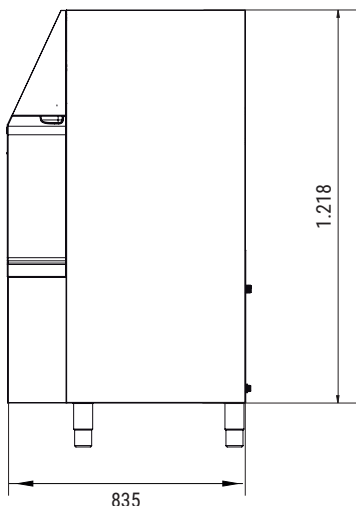

SIRION DHD SLIM DISPENSER

RIGHT SIDE VIEW
VISTA LATERALE DESTRA