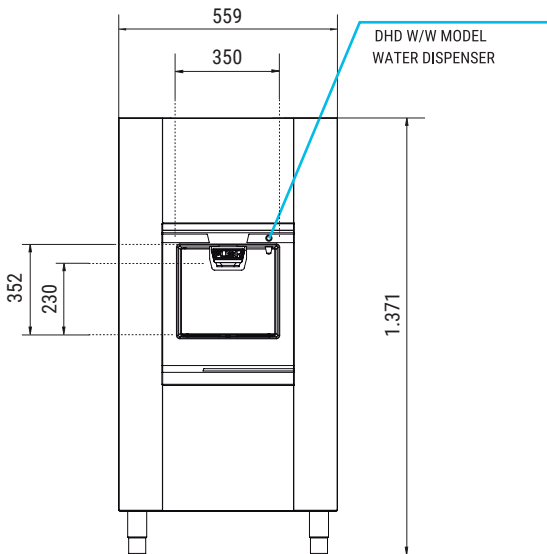

FRONTAL VIEW
VISTA FRONTALE