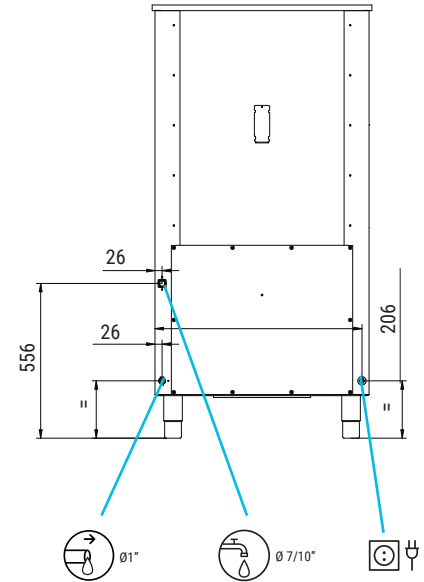

*All measurements in mm.
*Toutes les cotes sont en mm.

OPERATING CONDITIONS CONDITIONS DE FONCTIONNEMENT

| MODÈLES |  (W)43° |  FUSE |  Bin Capacity 100% VOLUME |  AHRI Bin Capacity |  Dispensing Speed (Gr/sg) |  (mm) |  (Kg) |  (mm) |  (Kg) |  (m³) |
|----------------|---|---|--|---|--|--|---|---|---|---|
| SIRION DHD | 200 | 10 | 104 | 83 | 109 | Width 769 Depth 835 Height 1.383* | 87 | Width 820 Depth 920 Height 1.500 | 95 | 1,2 |
| SIRION DHD W/W | 200 | 10 | 104 | 83 | 109 | Width 769 Depth 835 Height 1.383* | 87 | Width 820 Depth 920 Height 1.500 | 95 | 1,2 |