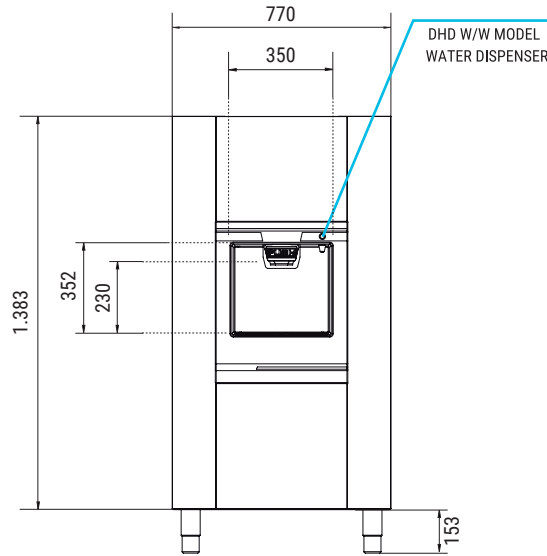

FRONTAL VIEW
VUE DE FACE