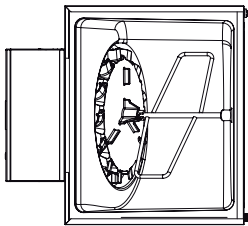

TOP VIEW
VUE SUPÉRIEURE