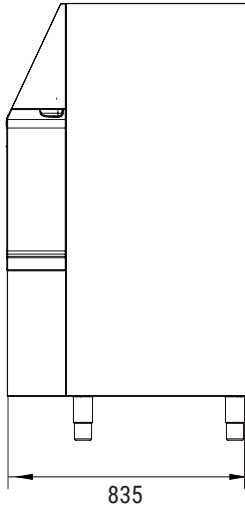

RECOMMENDED MACHINES MACHINES CONSEILLÉS

SIRION DHD
+
SPIKA MS 220

SIRION DHD
+
SPIKA MS 410

SIRION DHD DISPENSER

RIGHT SIDE VIEW
VUE LATÉRALE DROITE

TOP VIEW
VUE SUPÉRIEURE

FRONTAL VIEW
VUE DE FACE

REAR VIEW
VUE ARRIÈRE

*All measurements in mm.
*Toutes les cotes sont en mm.

OPERATING CONDITIONS CONDITIONS DE FONCTIONNEMENT

| MODÈLES |  (W)43° |  FUSE |  Bin Capacity 100% VOLUME |  AHRI Bin Capacity |  Dispensing Speed (Gr/sg) |  (mm) |  (Kg) |  (mm) |  (Kg) |  (m³) |
|----------------|---|---|--|---|--|--|---|---|---|---|
| SIRION DHD | 200 | 10 | 104 | 83 | 109 | Width 769 Depth 835 Height 1.383* | 87 | Width 820 Depth 920 Height 1.500 | 95 | 1,2 |
| SIRION DHD W/W | 200 | 10 | 104 | 83 | 109 | Width 769 Depth 835 Height 1.383* | 87 | Width 820 Depth 920 Height 1.500 | 95 | 1,2 |