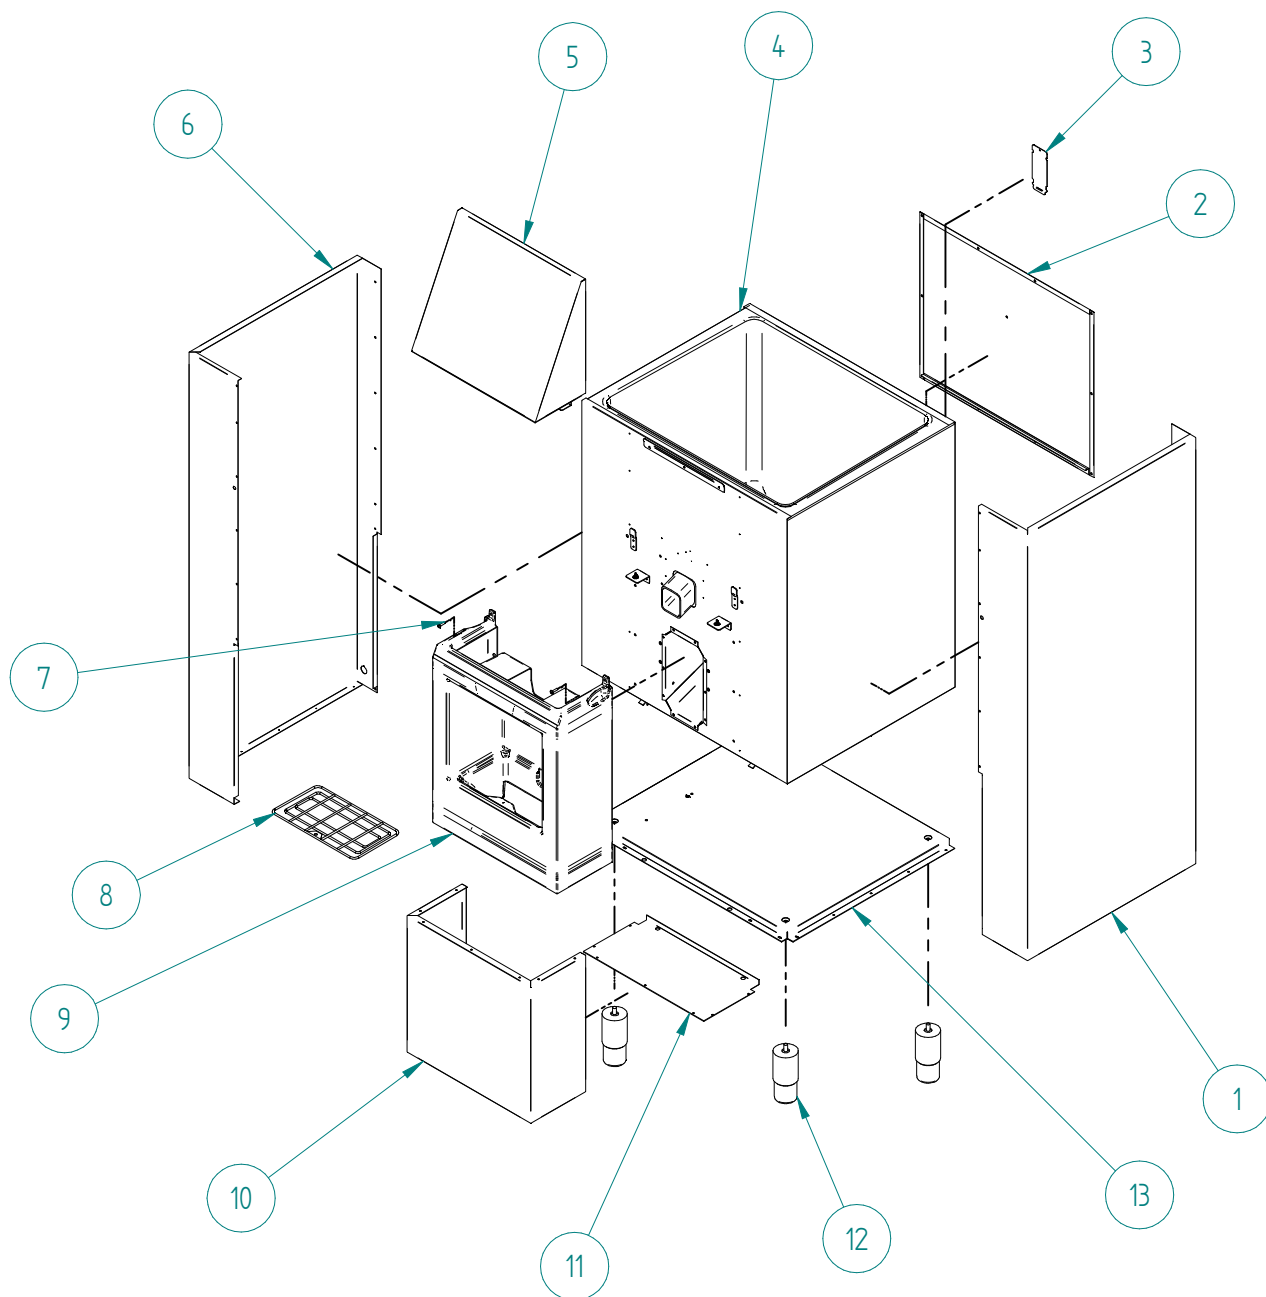

ITV
ICE makers

DESPIECE / REPUESTOS
EXPLODED VIEW / SPARE PARTS
EXPLOSIONSZEICHNUNG / ERSATZTEILE
VUE ÉCLATÉE / PIÈCES DÉTACHÉES
ESPLOSO / RICAMBI

DISPENSADOR ESPAÑOL			
ITEM	DESCRIPCIÓN	DHD	
		30"	22"
1	LATERAL DERECHO	6891	31093
2	PANEL TRASERO	6890	31091
3	TAPA	6323	
4	CUBA	6869	31103
5	CUBIERTA	7755	31090
6	LATERAL IZQUIERDO	6892	31094
7	TORNILLO	7711	
8	REJILLA	6875	
9	FRENTE	6802	
10	FRENTE INFERIOR	6893	31095
11	BASE INFERIOR	6903	
12	PATA INOX	6749	
13	BANCADA	7733	31102

PARTES DISPENSADOR

DISPENSADOR ESPAÑOL			
ITEM	DESCRIPTION	DHD	
		220 V	115 V
1	ALARGADERA	408	2771
2	RETENEDOR CABLE	4907	
3	RETÉN	6879	
4	TAPA RETÉN	6880	
5	BOQUILLA SALIDA AGUA	7715	
6	VÁLVULA ENTRADA AGUA	7688	7687
7	CASQUILLO	171	
8	PULSADOR	6148	
9	TUERCA	7710	
10	COLECTOR DEAGÜE	6206	
11	MUELLE	31176	
12	SOPORTE MECANISMO	6870	
13	CUBA	6862	
14	REJILLA DESAGÜE	766	
15	TORNILLO	6878	
16	SOPORTE MOTOR	30616	
17	KIT MOTOR	30560	30561
18	TOLVA SALIDA HIELO	6873	
19	SOPORTE LED	6999	
20	LED	6896	
21	PROTECCION MICRO	5212	
22	MICRO	387	
23	CAJA MICRO	371	
24	PULSADOR DISPENSADOR HIELO	6801	
25	TIRANTE MECANISMOS	6895	
26	TEMPORIZADOR	6882	
27	ALIMENTADOR LED	6897	
28	TAPA CAIDA HIELO	6797	
29	COJINETE AGITADOR	6868	
30	AGITADOR	6874A	
31	PASADOR	31693	
32	RUEDA DISPENSADOR	31661	
33	TRANSFORMADOR C.A.	34055	-