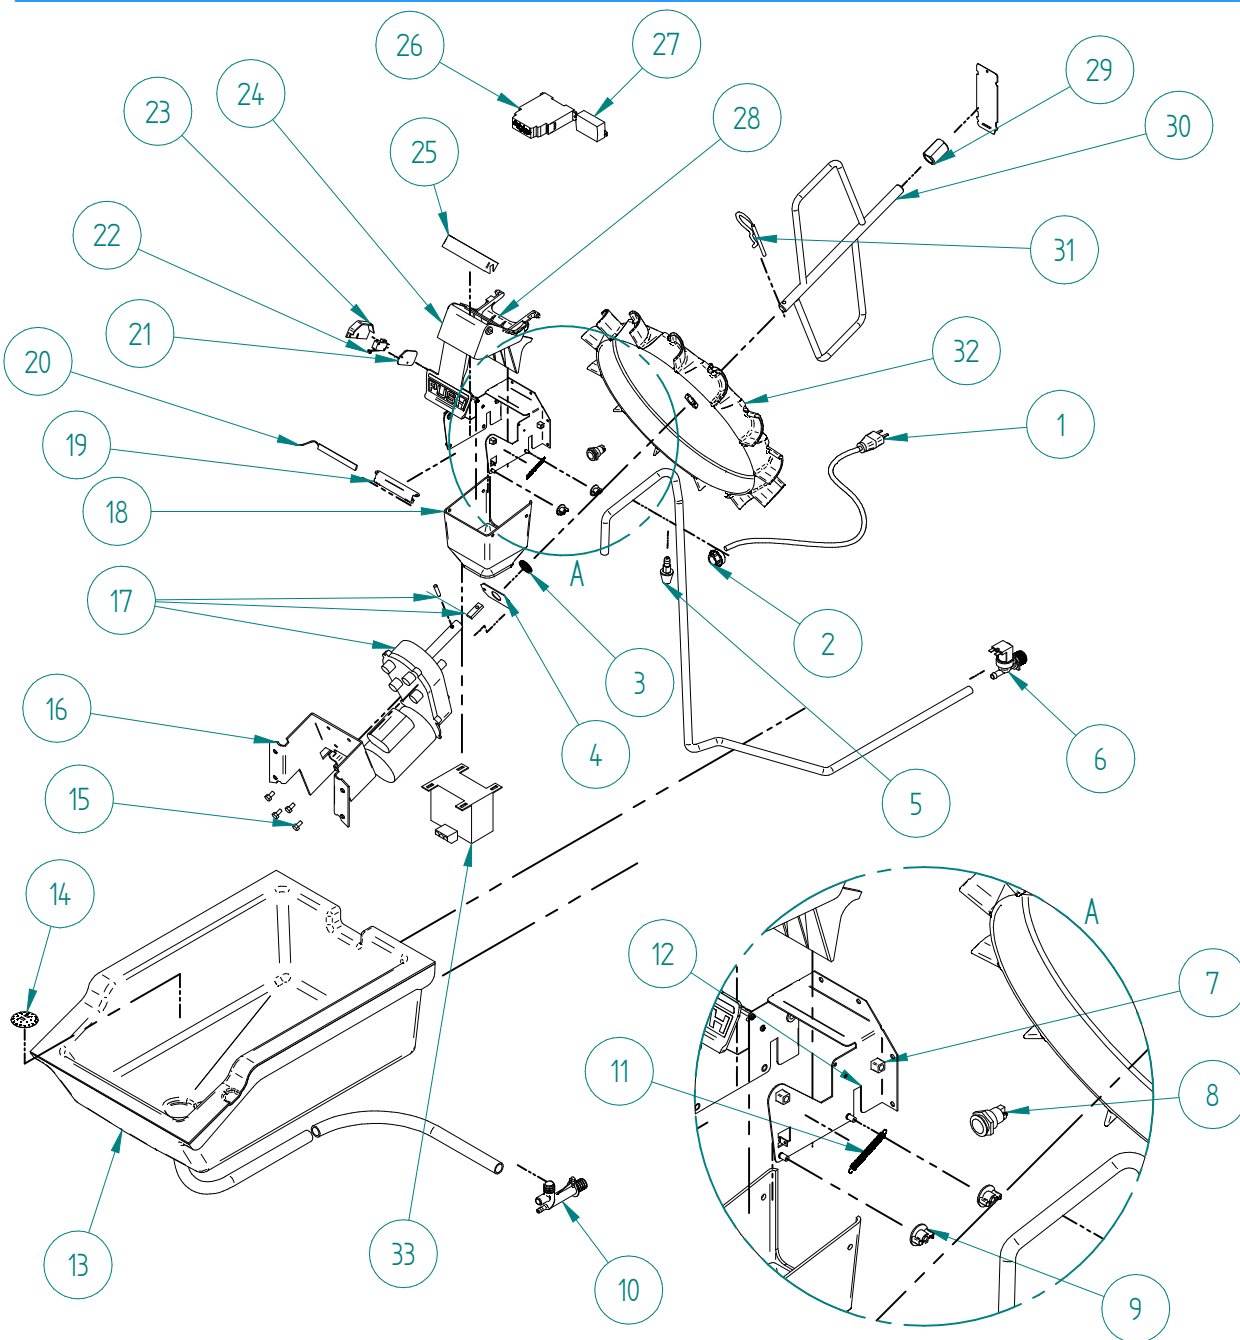

ITV
ICE makers

DESPIECE / REPUESTOS
EXPLODED VIEW / SPARE PARTS
EXPLOSIONSZEICHNUNG / ERSATZTEILE
VUE ÉCLATÉE / PIÈCES DÉTACHÉES
ESPLOSO / RICAMBI

DISPENSADOR ESPAÑOL			
ITEM	DESCRIPCIÓN	DHD	
		30"	22"
1	LATERAL DERECHO	6891	31093
2	PANEL TRASERO	6890	31091
3	TAPA	6323	
4	CUBA	6869	31103
5	CUBIERTA	7755	31090
6	LATERAL IZQUIERDO	6892	31094
7	TORNILLO	7711	
8	REJILLA	6875	
9	FRENTE	6802	
10	FRENTE INFERIOR	6893	31095
11	BASE INFERIOR	6903	
12	PATA INOX	6749	
13	BANCADA	7733	31102

PARTES DISPENSADOR

DISPENSADOR ESPAÑOL			
ITEM	DESCRIPTION	DHD	
		220 V	115 V
1	ALARGADERA	408	2771
2	RETENEDOR CABLE	4907	
3	RETÉN	6879	
4	TAPA RETÉN	6880	
5	BOQUILLA SALIDA AGUA	7715	
6	VÁLVULA ENTRADA AGUA	7688	7687
7	CASQUILLO	171	
8	PULSADOR	6148	
9	TUERCA	7710	
10	COLECTOR DEAGÜE	6206	
11	MUELLE	31176	
12	SOPORTE MECANISMO	6870	
13	CUBA	6862	
14	REJILLA DESAGÜE	766	
15	TORNILLO	6878	
16	SOPORTE MOTOR	30616	
17	KIT MOTOR	30560	30561
18	TOLVA SALIDA HIELO	6873	
19	SOPORTE LED	6999	
20	LED	6896	
21	PROTECCION MICRO	5212	
22	MICRO	387	
23	CAJA MICRO	371	
24	PULSADOR DISPENSADOR HIELO	6801	
25	TIRANTE MECANISMOS	6895	
26	TEMPORIZADOR	6882	
27	ALIMENTADOR LED	6897	
28	TAPA CAIDA HIELO	6797	
29	COJINETE AGITADOR	6868	
30	AGITADOR	6874A	
31	PASADOR	31693	
32	RUEDA DISPENSADOR	31661	
33	TRANSFORMADOR C.A.	34055	-