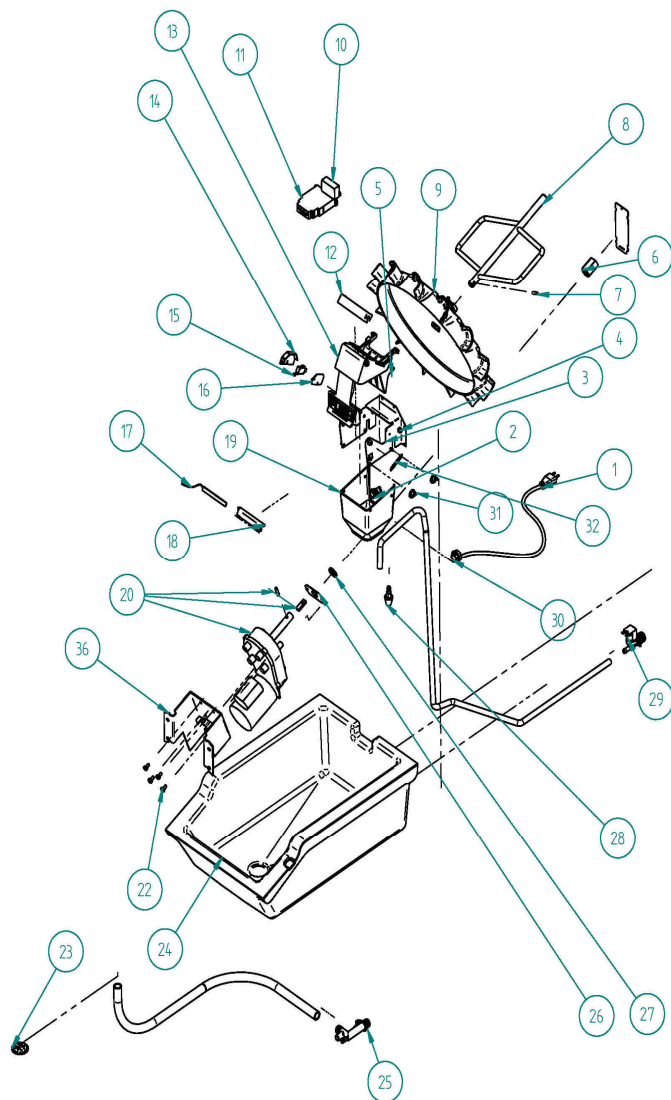

SIRION DHD 130 SLIM

ITV
ICE makers

DESPIECE / REPUESTOS
EXPLODED VIEW / SPARE PARTS
EXPLOSIONSZEICHNUNG / ERSATZTEILE
VUE ÉCLATÉE / PIÈCES DÉTACHÉES
ESPLOSO / RICAMBI

CARROCERIA DISPENSADOR

SIRION DHD 130 SLIM

DESCRIPCION		
1	LATERAL DERECHO	31093
2	PANEL TRASERO	31091
3	TAPA ACOMETIDA	6323
4	CUBA AISLADA	31103
5	FRENTE SUPERIOR	31090
6	LATERAL IZQUIERDO	31094
7	TORNILLO M5x20	7711
8	BASE REJILLA	6875
9	FRENTE	6802
10	FRENTE INFERIOR	31095
11	BASE INFERIOR	6903
12	PATA INOX	6749
13	BANCADA	31102

PARTES DISPENSADOR

SIRION DHD 130 SLIM

DENOMINACION		
1	ALARGADERA	2771
	220V	
	110V	408
2	PULSADOR AGUA	6148
3	SOPORTE MECANISMOS	6870
4	CASQUILLO	171
5	TAPA CAIDA HIELO	6797
6	COJINETE	6868
7	PASADOR EJE	31644
8	AGITADOR	6874A
9	RUEDA DISPENSADOR	31661
10	ALIMENTADOR LED	6897
11	TEMPORIZADOR	6882
12	TIRANTE	6895
13	PULSADOR HIELO	6801
14	CAJA MICRO	371
15	MICRO	387
16	PROTECTOR MICRO	5212
17	LED	6896
18	SOPORTE LED	6999
19	BOCA SALIDA HIELO	6873
20	KIT MOTOR DISPENSADOR	30560
	220V	
	110V	30561
22	TORNILLO	6878
23	REJILLA DESAGÜE	766
24	CUBA DESAGÜE	6862
25	COLECTOR DESAGÜE	6206
26	TAPA RETEN	6880
27	RETEN	6879
28	BOCA SALIDA AGUA	7715
29	ELECTROVALVULA AGUA	7737
	220V	
	110V	7736
30	RETENEDOR CABLE	4907
31	TUERCA	7710
32	MUELLE	6872
36	SOPORTE MOTOR DISPENSADOR V2 3MM	30616