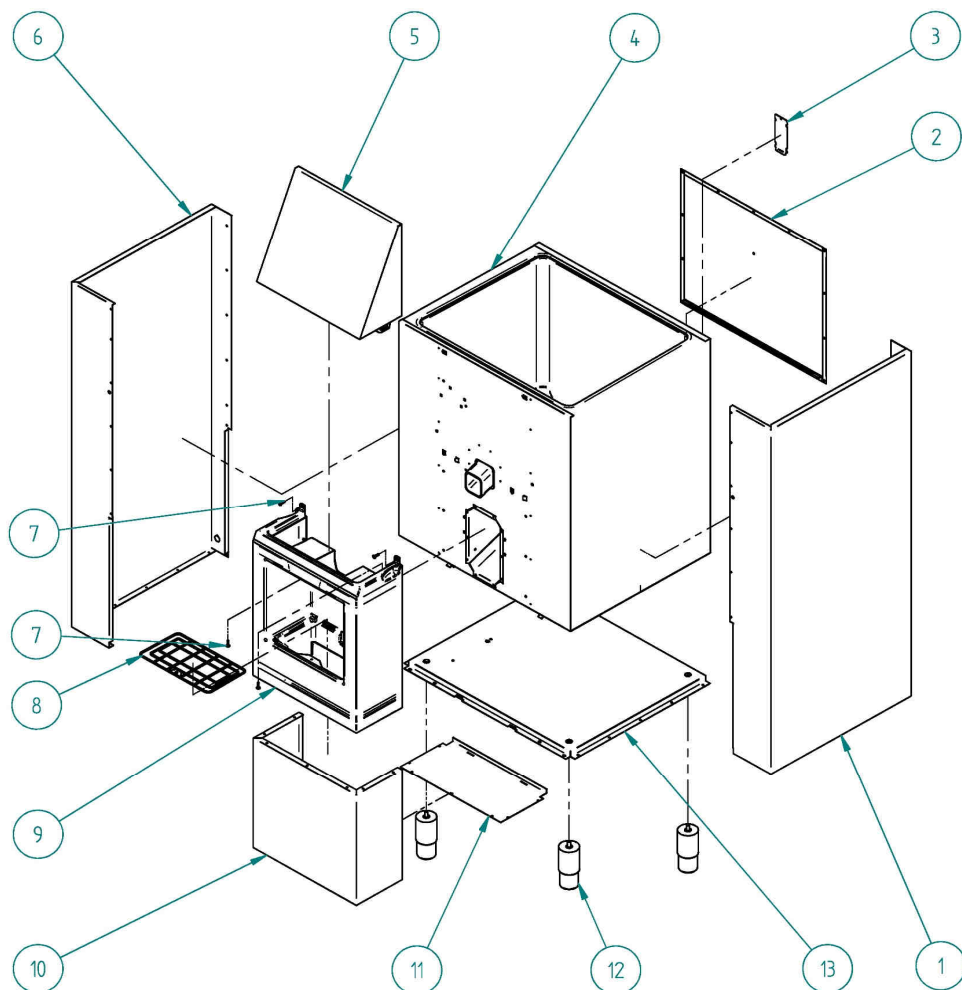

SIRION DHD 130 SLIM

ITV
ICE makers

DESPIECE / REPUESTOS
EXPLODED VIEW / SPARE PARTS
EXPLOSIONSZEICHNUNG / ERSATZTEILE
VUE ÉCLATÉE / PIÈCES DÉTACHÉES
ESPLOSO / RICAMBI

CARROCERIA DISPENSADOR

SIRION DHD 130 SLIM

DESCRIPCION		
1	LATERAL DERECHO	31093
2	PANEL TRASERO	31091
3	TAPA ACOMETIDA	6323
4	CUBA AISLADA	31103
5	FRENTE SUPERIOR	31090
6	LATERAL IZQUIERDO	31094
7	TORNILLO M5x20	7711
8	BASE REJILLA	6875
9	FRENTE	6802
10	FRENTE INFERIOR	31095
11	BASE INFERIOR	6903
12	PATA INOX	6749
13	BANCADA	31102

PARTES DISPENSADOR

SIRION DHD 130 SLIM

DENOMINACION		
1	ALARGADERA	2771
	220V	
	110V	408
2	PULSADOR AGUA	6148
3	SOPORTE MECANISMOS	6870
4	CASQUILLO	171
5	TAPA CAIDA HIELO	6797
6	COJINETE	6868
7	PASADOR EJE	31644
8	AGITADOR	6874A
9	RUEDA DISPENSADOR	31661
10	ALIMENTADOR LED	6897
11	TEMPORIZADOR	6882
12	TIRANTE	6895
13	PULSADOR HIELO	6801
14	CAJA MICRO	371
15	MICRO	387
16	PROTECTOR MICRO	5212
17	LED	6896
18	SOPORTE LED	6999
19	BOCA SALIDA HIELO	6873
20	KIT MOTOR DISPENSADOR	30560
	220V	
	110V	30561
22	TORNILLO	6878
23	REJILLA DESAGÜE	766
24	CUBA DESAGÜE	6862
25	COLECTOR DESAGÜE	6206
26	TAPA RETEN	6880
27	RETEN	6879
28	BOCA SALIDA AGUA	7715
29	ELECTROVALVULA AGUA	7737
	220V	
	110V	7736
30	RETENEDOR CABLE	4907
31	TUERCA	7710
32	MUELLE	6872
36	SOPORTE MOTOR DISPENSADOR V2 3MM	30616