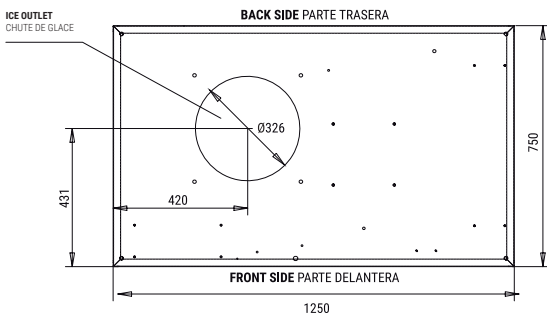

	 24 H	 10°C (Kg)	 15°C (Kg)	 (mm)	 (mm)	 FLAKE ICE -7°C Ice Temperature
SCALA 600 SPLIT		675	600	Width 1.250 Depth 750 Height 835	Width 1.350 Depth 860 Height 970	
RCU 600	-	-	-	Width 1.108 Depth 574 Height 690	Width 1.200 Depth 600 Height 800	

RECOMMENDED BINS RÉSERVOIRS CONSEILLÉS

S500 + SCALA 600 SPLIT

SCD400 + SCALA 600 SPLIT

SCD600 + SCALA 600 SPLIT

SCD800 + SCALA 600 SPLIT

SCALA 600 SPLIT

RIGHT SIDE VIEW
VUE LATÉRALE DROITE

FRONTAL VIEW
VUE DE FACE

LEFT SIDE VIEW
VUE LATÉRALE GAUCHE

RCU 600

CENTRAL CROSS SECTION VIEW OF THE BASE
VUE DE LA BASE DEPUIS LA SECTION CENTRALE

RIGHT SIDE VIEW
VUE LATÉRALE DROITE

RIGHT SIDE VIEW
VUE LATÉRALE DROITE

* All measurements in mm.
* Toutes les cotes sont en mm.