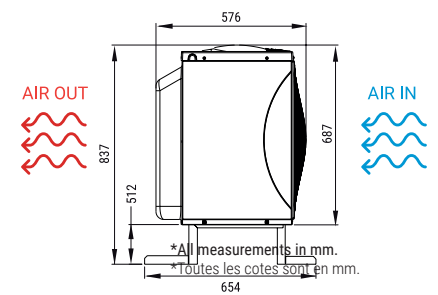

	 24 H	 10°C (Kg)	 15°C (Kg)	 (mm)	 (mm)	 FLAKE ICE -7°C Ice Temperature
SCALA 600 SPLIT		675	600	Width 1.250 Depth 750 Height 835	Width 1.350 Depth 860 Height 970	
RCU 600	-	-	-	Width 1.108 Depth 574 Height 690	Width 1.200 Depth 600 Height 800	

RECOMMENDED BINS RÉSERVOIRS CONSEILLÉS

S500 + SCALA 600 SPLIT

SCD400 + SCALA 600 SPLIT

SCD600 + SCALA 600 SPLIT

SCD800 + SCALA 600 SPLIT

SCALA 600 SPLIT

RIGHT SIDE VIEW
VUE LATÉRALE DROITE

FRONTAL VIEW
VUE DE FACE

LEFT SIDE VIEW
VUE LATÉRALE GAUCHE

RCU 600

CENTRAL CROSS SECTION VIEW OF THE BASE
VUE DE LA BASE DEPUIS LA SECTION CENTRALE

RIGHT SIDE VIEW
VUE LATÉRALE DROITE

RIGHT SIDE VIEW
VUE LATÉRALE DROITE

* All measurements in mm.
* Toutes les cotes sont en mm.

OPERATING CONDITIONS CONDITIONS DE FONCTIONNEMENT

PRODUCTION 50Hz PRODUCTION 50 Hz

Symbol	Value	R 449 A	SCALA 600 REMOTE (1'5-2'2 mm)				SCALA 600 REMOTE (3 mm)					
			10°	15°	21°	30°	10°	15°	21°	30°		
±10% V	±10% V		°C	°F	°C	°F	°C	°F	°C	°F		
10°C/43°C	10°C/43°C		10°	50°	675	630	525	465	628	586	488	432
5°C/38°C	5°C/38°C		21°	68°	660	600	503	435	614	558	467	405
1 bar/6 bar	1 bar/6 bar		32°	90°	615	540	450	390	572	502	419	363
			43°	109°	503	435	345	300	467	405	321	279