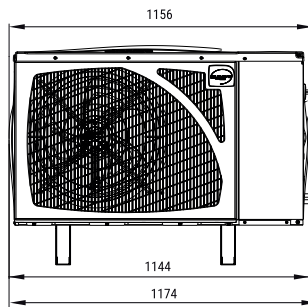

LEFT SIDE VIEW
VUE LATÉRALE GAUCHE

RCU 600

CENTRAL CROSS SECTION VIEW OF THE BASE
VUE DE LA BASE DEPUIS LA SECTION CENTRALE

RIGHT SIDE VIEW
VUE LATÉRALE DROITE

RIGHT SIDE VIEW
VUE LATÉRALE DROITE

* All measurements in mm.
* Toutes les cotes sont en mm.