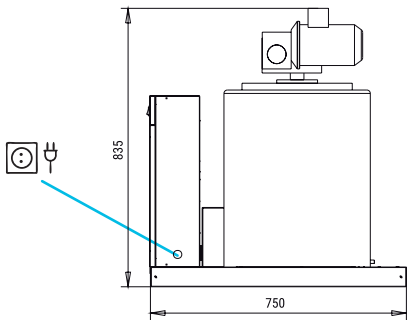

RECOMMENDED BINS RÉSERVOIRS CONSEILLÉS

S500 + SCALA 600 SPLIT

SCD400 + SCALA 600 SPLIT

SCD600 + SCALA 600 SPLIT

SCD800 + SCALA 600 SPLIT

SCALA 600 SPLIT

RIGHT SIDE VIEW
VUE LATÉRALE DROITE

FRONTAL VIEW
VUE DE FACE

LEFT SIDE VIEW
VUE LATÉRALE GAUCHE

RCU 600

CENTRAL CROSS SECTION VIEW OF THE BASE
VUE DE LA BASE DEPUIS LA SECTION CENTRALE

RIGHT SIDE VIEW
VUE LATÉRALE DROITE

RIGHT SIDE VIEW
VUE LATÉRALE DROITE

* All measurements in mm.
* Toutes les cotes sont en mm.