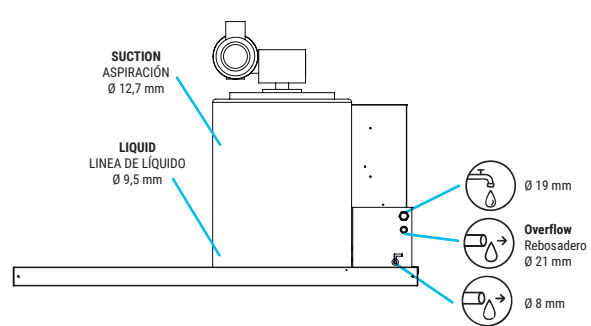

RECOMMENDED BINS RÉSERVOIRS CONSEILLÉS

S500 + SCALA 600 SPLIT

SCD400 + SCALA 600 SPLIT

SCD600 + SCALA 600 SPLIT

SCD800 + SCALA 600 SPLIT

SCALA 600 SPLIT

RIGHT SIDE VIEW
VUE LATÉRALE DROITE

FRONTAL VIEW
VUE DE FACE

LEFT SIDE VIEW
VUE LATÉRALE GAUCHE

RCU 600

CENTRAL CROSS SECTION VIEW OF THE BASE
VUE DE LA BASE DEPUIS LA SECTION CENTRALE

RIGHT SIDE VIEW
VUE LATÉRALE DROITE

RIGHT SIDE VIEW
VUE LATÉRALE DROITE

* All measurements in mm.
* Toutes les cotes sont en mm.