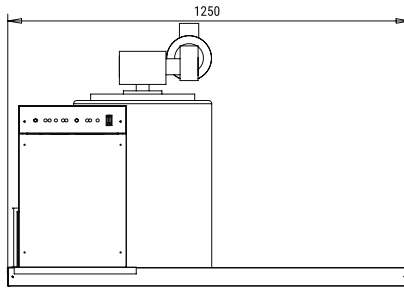

	 24 H	 10°C (Kg)	 15°C (Kg)	 (mm)	 (mm)	 FLAKE ICE -7°C Ice Temperature
SCALA 600 SPLIT		675	600	Width 1.250 Depth 750 Height 835	Width 1.350 Depth 860 Height 970	
RCU 600	-	-	-	Width 1.108 Depth 574 Height 690	Width 1.200 Depth 600 Height 800	

RECOMMENDED BINS RÉSERVOIRS CONSEILLÉS

S500 + SCALA 600 SPLIT

SCD400 + SCALA 600 SPLIT

SCD600 + SCALA 600 SPLIT

SCD800 + SCALA 600 SPLIT

SCALA 600 SPLIT

RIGHT SIDE VIEW
VUE LATÉRALE DROITE

FRONTAL VIEW
VUE DE FACE

LEFT SIDE VIEW
VUE LATÉRALE GAUCHE

RCU 600

CENTRAL CROSS SECTION VIEW OF THE BASE
VUE DE LA BASE DEPUIS LA SECTION CENTRALE

RIGHT SIDE VIEW
VUE LATÉRALE DROITE

RIGHT SIDE VIEW
VUE LATÉRALE DROITE

* All measurements in mm.
* Toutes les cotes sont en mm.