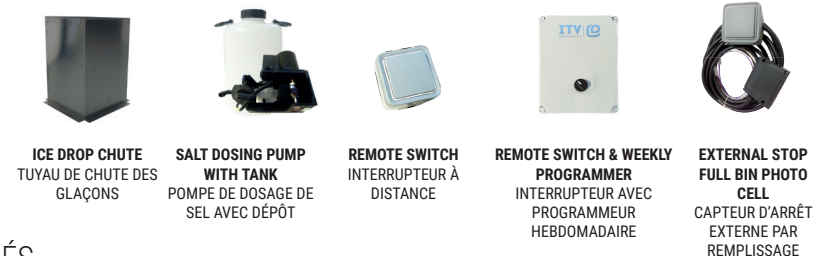

SCALA 600 REMOTE

THREE PHASE
400 V / 50 Hz

MODULAR FLAKE ICE MACHINE WITH REMOTE UNIT

FEATURES CARACTÉRISTIQUES

- ▶ **PRODUCES COLD AND DRY FLAT FLAKES. FLAKE THICKNESS MAY BE ADJUSTED BETWEEN 1.5 MM AND 3 MM.**
PRODUIT DES ÉCAILLES PLATES, TRÈS FROIDES ET SÈCHES. L'ÉPAISSEUR PEUT SE RÉGLER ENTRE 1,5 MM ET 3 MM.
- ▶ **BASED ON A STATIC CYLINDER WHICH IS FREE FROM SWIVEL JOINTS (HELICAL REAMER) COUPLED WITH A MILLING TOOL THAT DETACHES THE ICE WITHOUT ANY STRAINED OR FORCED MOVEMENTS.**
FONCTIONNEMENT BASÉ SUR UN CYLINDRE STATIQUE SANS JOINTS TOURNANTS (HELICAL REAMER) ET AVEC UNE FRAISE QUI DÉCOLLE LA GLACE SANS TENSION NI EFFORTS.
- ▶ **THE MOST EFFICIENT EVAPORATOR OF THE MARKET, LESS ENERGY CONSUMPTION AND HIGHER ICE PRODUCTION.**
L'ÉVAPORATEUR LE PLUS EFFICACE DU MARCHÉ, MOINS DE DÉPENSES ÉNERGÉTIQUES, PLUS PRODUCTION DE GLAÇONS.
- ▶ **ELECTRONIC STOP SYSTEM / ELECTRICAL CONTROL PANEL / DRIVE DIRECT GEAR MOTOR / MAGNETIC DRIVE PUMP / LOW WATER SAFETY DEVICE.**
SYSTÈME D'ARRÊT ÉLECTRONIQUE / TABLEAU ÉLECTRIQUE DE RÉGLAGE / MOTORÉDUCTEUR D'ATTAQUE DIRECT / POMPE À ENTRAÎNEMENT MAGNÉTIQUE / SÉCURITÉ EN CAS DE MANQUE D'EAU.
- ▶ **STAINLESS STEEL SOLEPLATE.**
BÂTI EN ACIER INOXYDABLE.
- ▶ **CONTROLLERS TO DETECT: LOW WATER LEVEL, TEMPERATURE RISE DUE TO MOTOR OVERLOAD OR FULL VAT.**
CONTRÔLES POUR DÉTECTION : MANQUE DE NIVEAU D'EAU, AUGMENTATION DE TEMPÉRATURE POUR CAUSE D'EFFORTS EXCESSIFS DANS LE MOTORÉDUCTEUR OU DE REMPLISSAGE DU RÉSERVOIR.

ACCESSORIES ACCESSOIRES

INCLUDED

WATER INLET FILTER GASKET
JOINT DE FILTRE D'ENTRÉE D'EAU

WATER INLET HOSE
TUYAU D'ENTRÉE D'EAU

WATER OUTLET HOSE
TUYAU D'ÉVACUATION

OPTIONAL (NOT INCLUDED)

ICE DROP CHUTE
TUYAU DE CHUTE DES GLAÇONS

SALT DOSING PUMP WITH TANK
POMPE DE DOSAGE DE SEL AVEC DÉPÔT

REMOTE SWITCH
INTERRUPTEUR À DISTANCE

REMOTE SWITCH & WEEKLY PROGRAMMER
INTERRUPTEUR AVEC PROGRAMMEUR HEBDOMADAIRE

EXTERNAL STOP FULL BIN PHOTO CELL
CAPTEUR D'ARRÊT EXTERNE PAR REMPLISSAGE