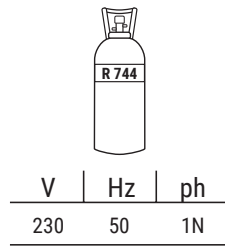

	 24 H	 10°C	 10°C	 21°C	 15°C			
SCALA 600 CO ₂ SPLIT		675 (Kg)	600 (Kg)	Breite 1.250 Tiefe 750 Höhe 835	Breite 1.370 Tiefe 910 Höhe 950	SCHERBENEIS -7°C Eistemperatur		

ZUBEHÖR

EINBEGRIFFEN

DICHTUNG
WASSERZULAUFFILTER

FRONTANSICHT

LINKE SEITENSICHT

RÜCKANSICHT

QUERSCHNITT-ANSICHT DER BASIS

* Alle Größen in mm.

LEISTUNGEN

PRODUKTION 50Hz

- ±10% V
- 10°C/43°C
- 5°C/38°C
- 1 bar/6 bar

SCALA 600 CO₂ SPLIT

°C °F	10° 50°	15° 60°	21° 70°	30° 86°
	10°	675	630	525
21°	660	600	503	435
32°	615	540	450	390
43°	503	435	345	300
109°				

SCALA 600 CO₂ SPLIT

°C °F	10° 50°	15° 60°	21° 70°	30° 86°
	10°	628	586	488
21°	614	558	467	405
32°	572	502	419	363
43°	467	405	321	279
109°				