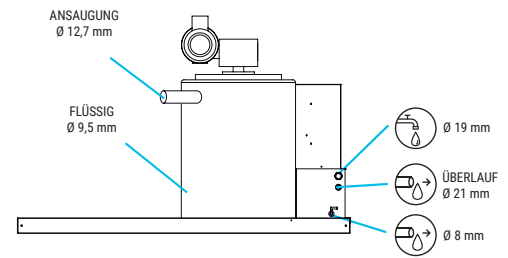

	 24 H	 10°C	 10°C	 21°C	 15°C			
SCALA 600 CO ₂ SPLIT		675 (Kg)	600 (Kg)	Breite 1.250 Tiefe 750 Höhe 835	Breite 1.370 Tiefe 910 Höhe 950	SCHERBENEIS -7°C Eistemperatur		

ZUBEHÖR

EINBEGRIFFEN

DICHTUNG
WASSERZULAUFFILTER

EMPFOHLENE VORRATSBEHÄLTER

S500 + SCALA 600 CO2 SPLIT

SCD400 + SCALA 600 CO2 SPLIT

SCD600 + SCALA 600 CO2 SPLIT

SCD800 + SCALA 600 CO2 SPLIT

TECHNISCHE DATEN

SCALA 600 CO₂ SPLIT

RECHTE SEITENSICHT

FRONTANSICHT

LINKE SEITENSICHT

RÜCKANSICHT

QUERSCHNITT-ANSICHT DER BASIS

* Alle Größen in mm.

LEISTUNGEN

PRODUKTION 50Hz

- ±10% V
- 10°C/43°C
- 5°C/38°C
- 1 bar/6 bar