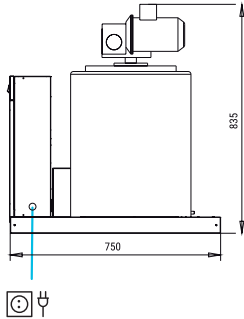

	 24 H	 10°C	 10°C	 21°C	 15°C			
SCALA 600 CO ₂ SPLIT		675 (Kg)	600 (Kg)	Breite 1.250 Tiefe 750 Höhe 835	Breite 1.370 Tiefe 910 Höhe 950	SCHERBENEIS -7°C Eistemperatur		

ZUBEHÖR

EINBEGRIFFEN

DICHTUNG
WASSERZULAUFFILTER

EMPFOHLENE VORRATSBEHÄLTER

S500 + SCALA 600 CO2 SPLIT

SCD400 + SCALA 600 CO2 SPLIT

SCD600 + SCALA 600 CO2 SPLIT

SCD800 + SCALA 600 CO2 SPLIT

TECHNISCHE DATEN

SCALA 600 CO₂ SPLIT

RECHTE SEITENSICHT

FRONTANSICHT

LINKE SEITENSICHT

RÜCKANSICHT

QUERSCHNITT-ANSICHT DER BASIS

* Alle Größen in mm.

LEISTUNGEN

PRODUKTION 50Hz

- ±10% V
- 10°C/43°C
- 5°C/38°C
- 1 bar/6 bar