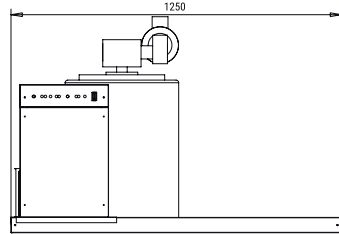

	 24 H	 10°C	 10°C	 21°C	 15°C			
SCALA 600 CO ₂ SPLIT		675 (Kg)	600 (Kg)	Breite 1.250 Tiefe 750 Höhe 835	Breite 1.370 Tiefe 910 Höhe 950	SCHERBENEIS -7°C Eistemperatur		

ZUBEHÖR

EINBEGRIFFEN

DICHTUNG
WASSERZULAUFFILTER

EMPFOHLENE VORRATSBEHÄLTER

S500 + SCALA 600 CO2 SPLIT

SCD400 + SCALA 600 CO2 SPLIT

SCD600 + SCALA 600 CO2 SPLIT

SCD800 + SCALA 600 CO2 SPLIT

TECHNISCHE DATEN

SCALA 600 CO₂ SPLIT

RECHTE SEITENSICHT

FRONTANSICHT

LINKE SEITENSICHT

RÜCKANSICHT

QUERSCHNITT-ANSICHT DER BASIS

* Alle Größen in mm.

LEISTUNGEN

PRODUKTION 50Hz

- ±10% V
- 10°C/43°C
- 5°C/38°C
- 1 bar/6 bar