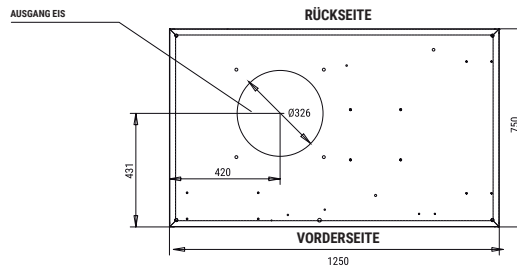

	 24 H	 10°C	 10°C	 21°C	 15°C			
SCALA 600 CO ₂ SPLIT		675 (Kg)	600 (Kg)	Breite 1.250 Tiefe 750 Höhe 835	Breite 1.370 Tiefe 910 Höhe 950	SCHERBENEIS -7°C Eistemperatur		

ZUBEHÖR

EINBEGRIFFEN

DICHTUNG
WASSERZULAUFFILTER

FRONTANSICHT

LINKE SEITENSICHT

RÜCKANSICHT

QUERSCHNITT-ANSICHT DER BASIS

* Alle Größen in mm.

LEISTUNGEN

PRODUKTION 50Hz

- ±10% V
- 10°C/43°C
- 5°C/38°C
- 1 bar/6 bar