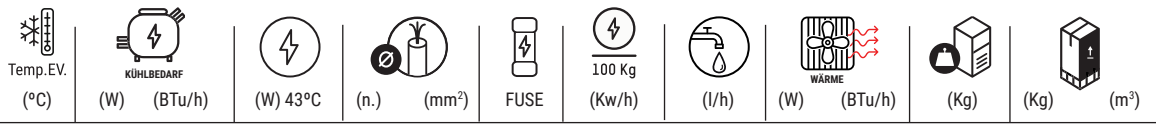

MODELLE

SCALA 20000 S

-22	110.000	375.336	1000	3	1,5	16	-*	833,3	-	-	2.000	-	-

* WENN DIE ERFORDERLICHE KÄLTELEISTUNG VERSORGT WIRD

ITV ICE MAKERS, S.L.
POL. IND. SECTOR 13, AVDA. DELS HOSTALERS, 2
46394 RIBARROJA DE TURIA, VALENCIA, SPAIN
PHONE: +34 96 166 75 75 | FAX: +34 96 166 81 00
info@itv.es | www.itv.es

SERVICE
service@itv.es
Skype: ITV.Service
+34 961 667 639
8:00AM | 7:00PM

Auf Teile und Lohn.
Vorbehaltlich bestimmter
Einschränkungen und
Auschlüsse.