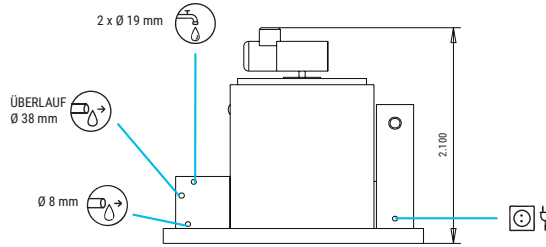

SS523 + SCALA 20000 SPLIT

SS732 + SCALA 20000 SPLIT

SS1033 + SCALA 20000 SPLIT

SCALA 20000 SPLIT

RECHTE SEITENANSICHT

FRONTANSICHT

LINKE SEITENANSICHT

QUERSCHNITT-ANSICHT DER BASIS

* Alle Größen in mm.

LEISTUNGEN

PRODUKTION 50-60Hz

±10% V

10°C/43°C

5°C/38°C

1 bar/6 bar

SCALA 20000 SPLIT