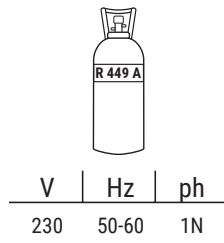

* Alle Größen in mm.

LEISTUNGEN

PRODUKTION 50-60Hz

±10% V

10°C/43°C

5°C/38°C

1 bar/6 bar

SCALA 20000 SPLIT