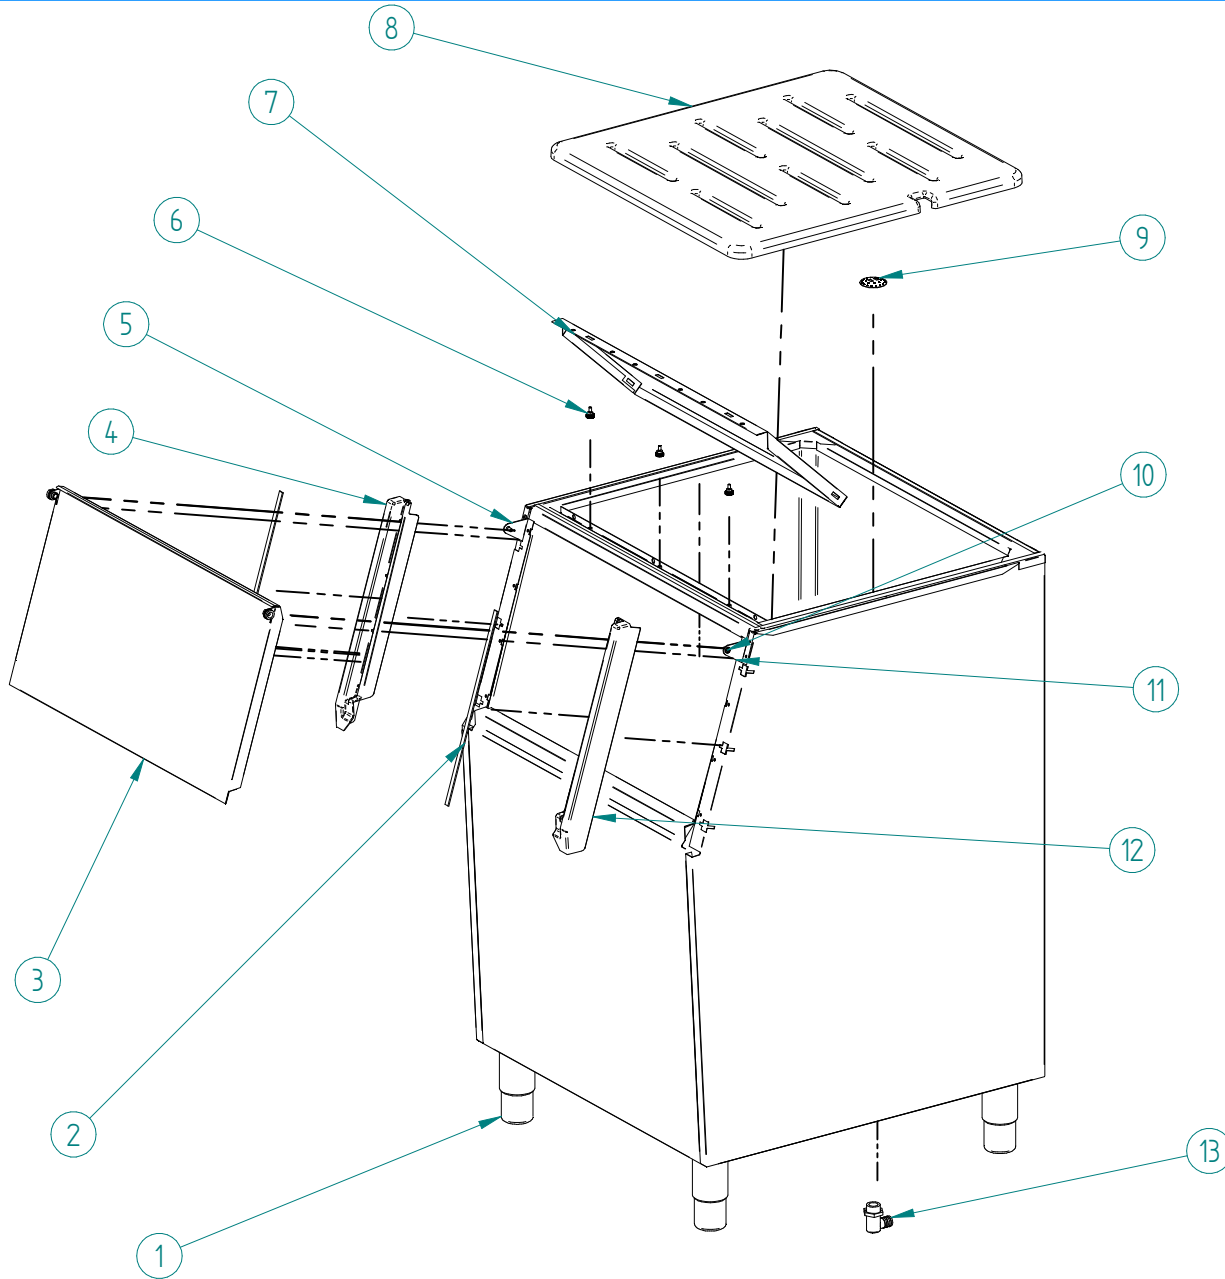

ITV
ICE makers

DESPIECE / REPUESTOS
EXPLODED VIEW / SPARE PARTS
EXPLOSIONSZEICHNUNG / ERSATZTEILE
VUE ÉCLATÉÉ / PIÉCES DÉTACHÉES
ESPLOSO / RICAMBI

ITEM	DESCRIPCION	CÓDIGO
1	COMPRESOR	31307
2	VALVULA GAS CALIENTE	1473
3	PRESOSTATO CONDENSACION	31160E
4	PRESOSTATO SEGURIDAD	31660E
5	DISTRIBUIDOR PRESOSTATOS	31444
6	DESHIDRATADOR	7896
7	CONDENSADOR	34091
8	PALA VENTILADOR	8609
9	MOTOR VENTILADOR	32654A
10	CABLE MOTOR VENTILADOR	32656

ITEM	DESCRIPCION	CÓDIGO
1	PATA	6749
2	PERFIL	6815
3	PUERTA SILO	6748
4	REMATE BOCA SILO IZDA	6644
5	BISAGRA SILO IZDA	6740
6	TORNILLO MOLETEADO	6796
7	DEFLECTOR SILO	6745
8	SOBREPISO	30086
9	TORNILLO M 6X12	6753
10	DESAGÜE	766
11	BISAGRA SILO DCHA	6739
12	REMATE BOCA SILO DCHA	6643
13	CODO DESAGÜE	3683

ITEM	DESCRIPCION	CÓDIGO
1	LATERAL IZQUIERDO	8898
2	CUBIERTA	8901
3	TRASERA	8900U
4	LATERAL DERECHO	8897
5	FRENTE	8899

ITEM	DESCRIPCION	CÓDIGO
1	AGITADOR	8546
2	EVAPORADOR	8030
3	CUBA AGUA	5273
4	EXPULSORA	5530
5	ENTRADA AGUA	6843
6	SOPORTE NIVEL AGUA	6845
7	SOPORTE EVAPORADOR	6841
8	COJINETE ABIERTO	168
9	MICRO ATEX	32998
10	MOTOR VOLTEADOR COMPLETO	5200U
11	SOPORTE MOTOR AGITADOR	6848
12	TAPA MICRO AGITADOR	6849
13	MOTOR AGITADOR	6837
14	PROTECCION MICROS	5211
15	CAJA MICRO	372
16	VÁLVULA AGUA	329

ITEM	DESCRIPCION	CÓDIGO
1	TAPA CAJA ELECTRICA	2182
2	PLACA ELECTRONICA	32715
3	CAJA ELECTRICA	2181
4	BOBINA GAS CALIENTE	5173
5	PULSADOR LIMPIEZA	31719
6	INTERRUPTOR	32416
7	PILOTO LED	32415