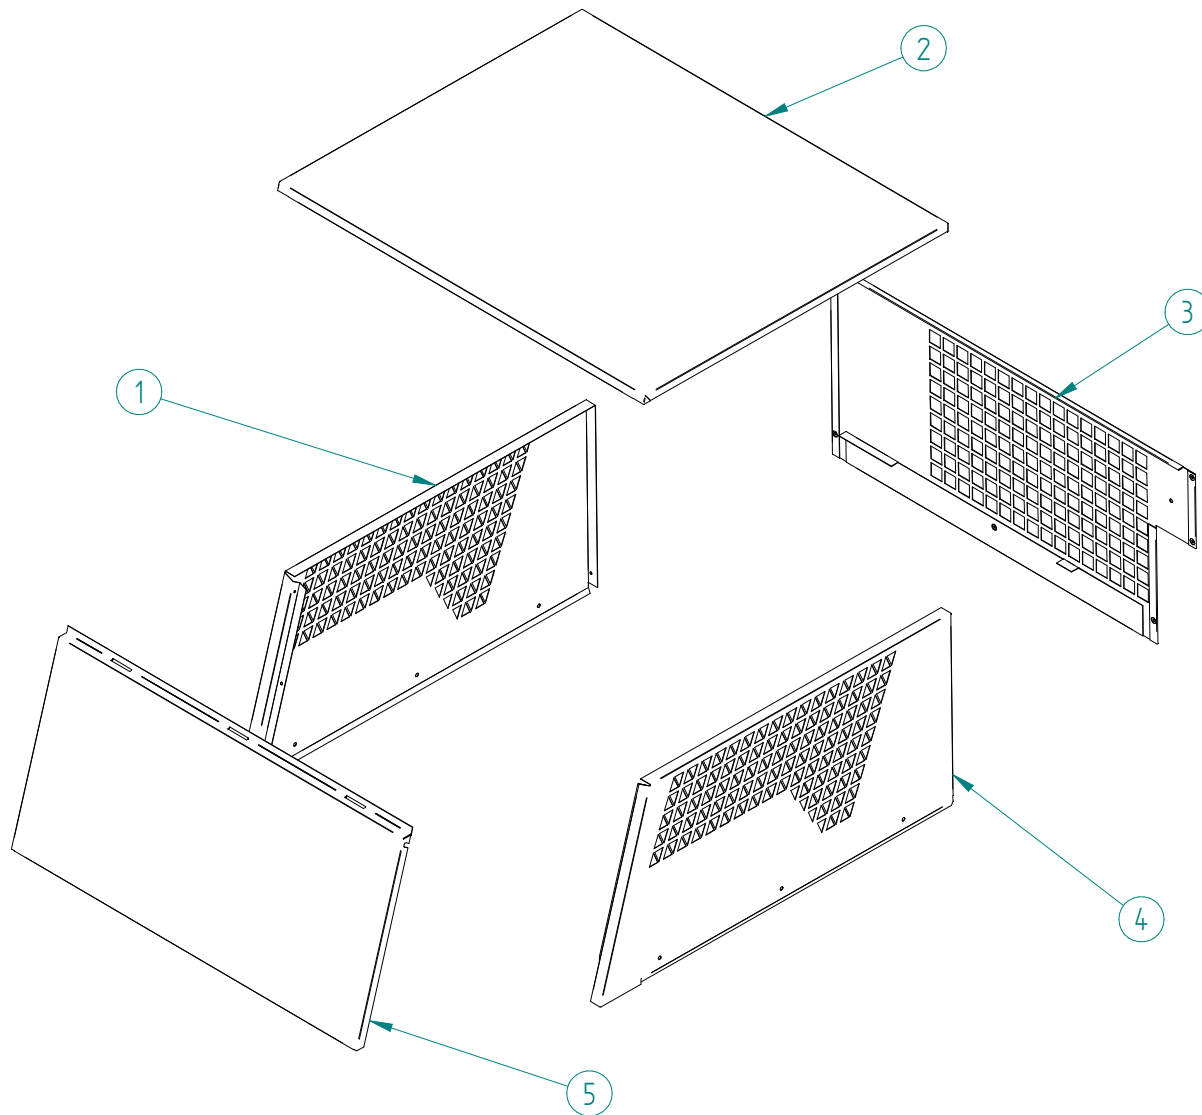

ITV
ICE makers

DESPIECE / REPUESTOS
EXPLODED VIEW / SPARE PARTS
EXPLOSIONSZEICHNUNG / ERSATZTEILE
VUE ÉCLATÉÉ / PIÉCES DÉTACHÉES
ESPLOSO / RICAMBI

ITEM	DESCRIPCION	CÓDIGO
1	COMPRESOR	31307
2	VALVULA GAS CALIENTE	1473
3	PRESOSTATO CONDENSACION	31160E
4	PRESOSTATO SEGURIDAD	31660E
5	DISTRIBUIDOR PRESOSTATOS	31444
6	DESHIDRATADOR	7896
7	CONDENSADOR	34091
8	PALA VENTILADOR	8609
9	MOTOR VENTILADOR	32654A
10	CABLE MOTOR VENTILADOR	32656

ITEM	DESCRIPCION	CÓDIGO
1	PATA	6749
2	PERFIL	6815
3	PUERTA SILO	6748
4	REMATE BOCA SILO IZDA	6644
5	BISAGRA SILO IZDA	6740
6	TORNILLO MOLETEADO	6796
7	DEFLECTOR SILO	6745
8	SOBREPISO	30086
9	TORNILLO M 6X12	6753
10	DESAGÜE	766
11	BISAGRA SILO DCHA	6739
12	REMATE BOCA SILO DCHA	6643
13	CODO DESAGÜE	3683

ITEM	DESCRIPCION	CÓDIGO
1	LATERAL IZQUIERDO	8898
2	CUBIERTA	8901
3	TRASERA	8900U
4	LATERAL DERECHO	8897
5	FRENTE	8899

ITEM	DESCRIPCION	CÓDIGO
1	AGITADOR	8546
2	EVAPORADOR	8030
3	CUBA AGUA	5273
4	EXPULSORA	5530
5	ENTRADA AGUA	6843
6	SOPORTE NIVEL AGUA	6845
7	SOPORTE EVAPORADOR	6841
8	COJINETE ABIERTO	168
9	MICRO ATEX	32998
10	MOTOR VOLTEADOR COMPLETO	5200U
11	SOPORTE MOTOR AGITADOR	6848
12	TAPA MICRO AGITADOR	6849
13	MOTOR AGITADOR	6837
14	PROTECCION MICROS	5211
15	CAJA MICRO	372
16	VÁLVULA AGUA	329

ITEM	DESCRIPCION	CÓDIGO
1	TAPA CAJA ELECTRICA	2182
2	PLACA ELECTRONICA	32715
3	CAJA ELECTRICA	2181
4	BOBINA GAS CALIENTE	5173
5	PULSADOR LIMPIEZA	31719
6	INTERRUPTOR	32416
7	PILOTO LED	32415