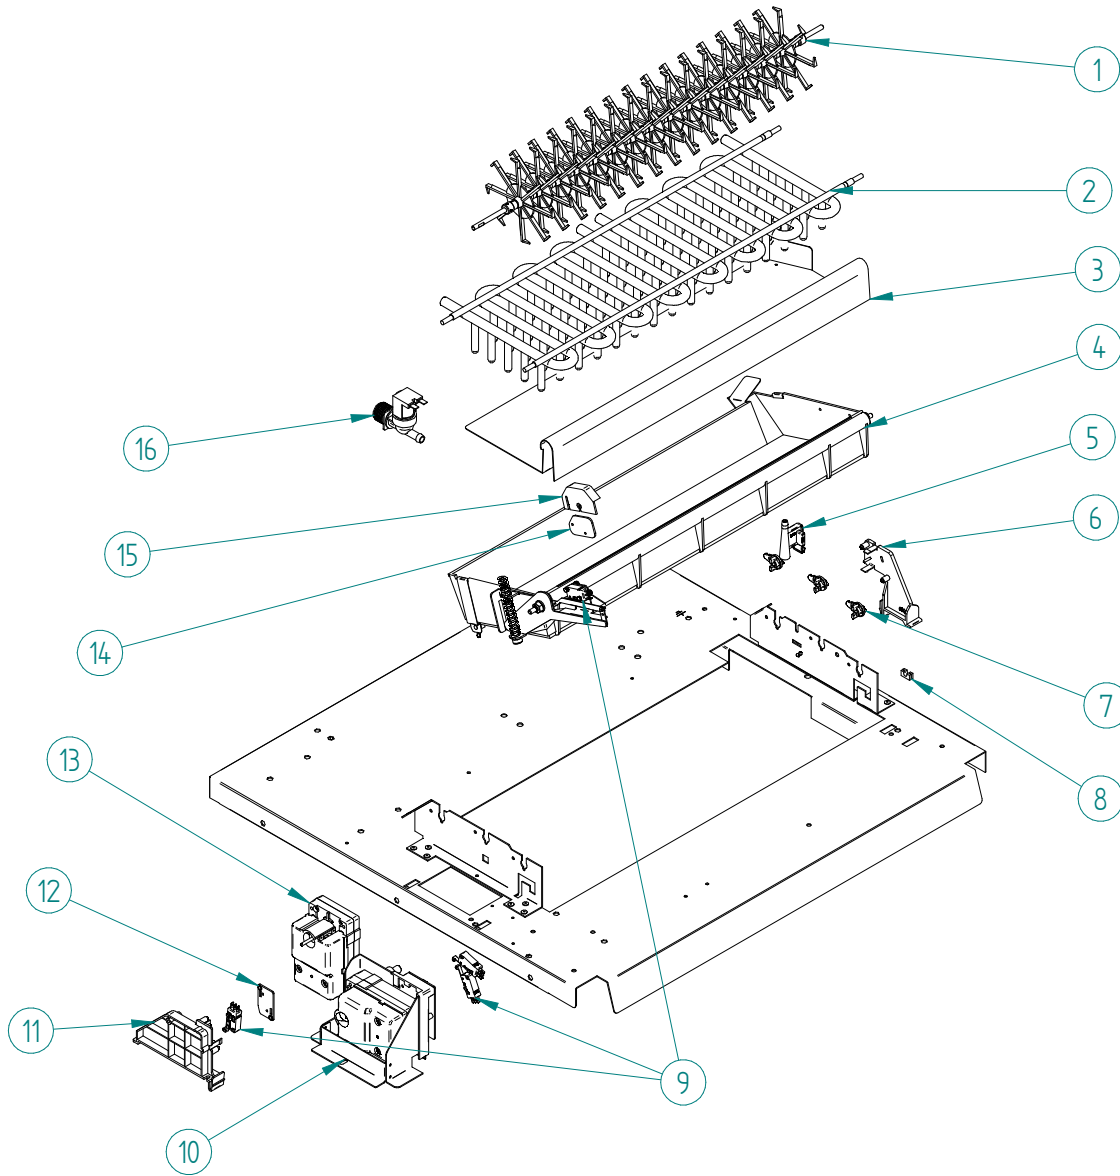

ITV
ICE makers

DESPIECE / REPUESTOS
EXPLODED VIEW / SPARE PARTS
EXPLOSIONSZEICHNUNG / ERSATZTEILE
VUE ÉCLATÉÉ / PIÉCES DÉTACHÉES
ESPLOSO / RICAMBI

ITEM	DESCRIPCION	CÓDIGO
1	COMPRESOR	31307
2	VALVULA GAS CALIENTE	1473
3	PRESOSTATO CONDENSACION	31160E
4	PRESOSTATO SEGURIDAD	31660E
5	DISTRIBUIDOR PRESOSTATOS	31444
6	DESHIDRATADOR	7896
7	CONDENSADOR	34091
8	PALA VENTILADOR	8609
9	MOTOR VENTILADOR	32654A
10	CABLE MOTOR VENTILADOR	32656

ITEM	DESCRIPCION	CÓDIGO
1	PATA	6749
2	PERFIL	6815
3	PUERTA SILO	6748
4	REMATE BOCA SILO IZDA	6644
5	BISAGRA SILO IZDA	6740
6	TORNILLO MOLETEADO	6796
7	DEFLECTOR SILO	6745
8	SOBREPISO	30086
9	TORNILLO M 6X12	6753
10	DESAGÜE	766
11	BISAGRA SILO DCHA	6739
12	REMATE BOCA SILO DCHA	6643
13	CODO DESAGÜE	3683

ITEM	DESCRIPCION	CÓDIGO
1	LATERAL IZQUIERDO	8898
2	CUBIERTA	8901
3	TRASERA	8900U
4	LATERAL DERECHO	8897
5	FRENTE	8899

ITEM	DESCRIPCION	CÓDIGO
1	AGITADOR	8546
2	EVAPORADOR	8030
3	CUBA AGUA	5273
4	EXPULSORA	5530
5	ENTRADA AGUA	6843
6	SOPORTE NIVEL AGUA	6845
7	SOPORTE EVAPORADOR	6841
8	COJINETE ABIERTO	168
9	MICRO ATEX	32998
10	MOTOR VOLTEADOR COMPLETO	5200U
11	SOPORTE MOTOR AGITADOR	6848
12	TAPA MICRO AGITADOR	6849
13	MOTOR AGITADOR	6837
14	PROTECCION MICROS	5211
15	CAJA MICRO	372
16	VÁLVULA AGUA	329

ITEM	DESCRIPCION	CÓDIGO
1	TAPA CAJA ELECTRICA	2182
2	PLACA ELECTRONICA	32715
3	CAJA ELECTRICA	2181
4	BOBINA GAS CALIENTE	5173
5	PULSADOR LIMPIEZA	31719
6	INTERRUPTOR	32416
7	PILOTO LED	32415