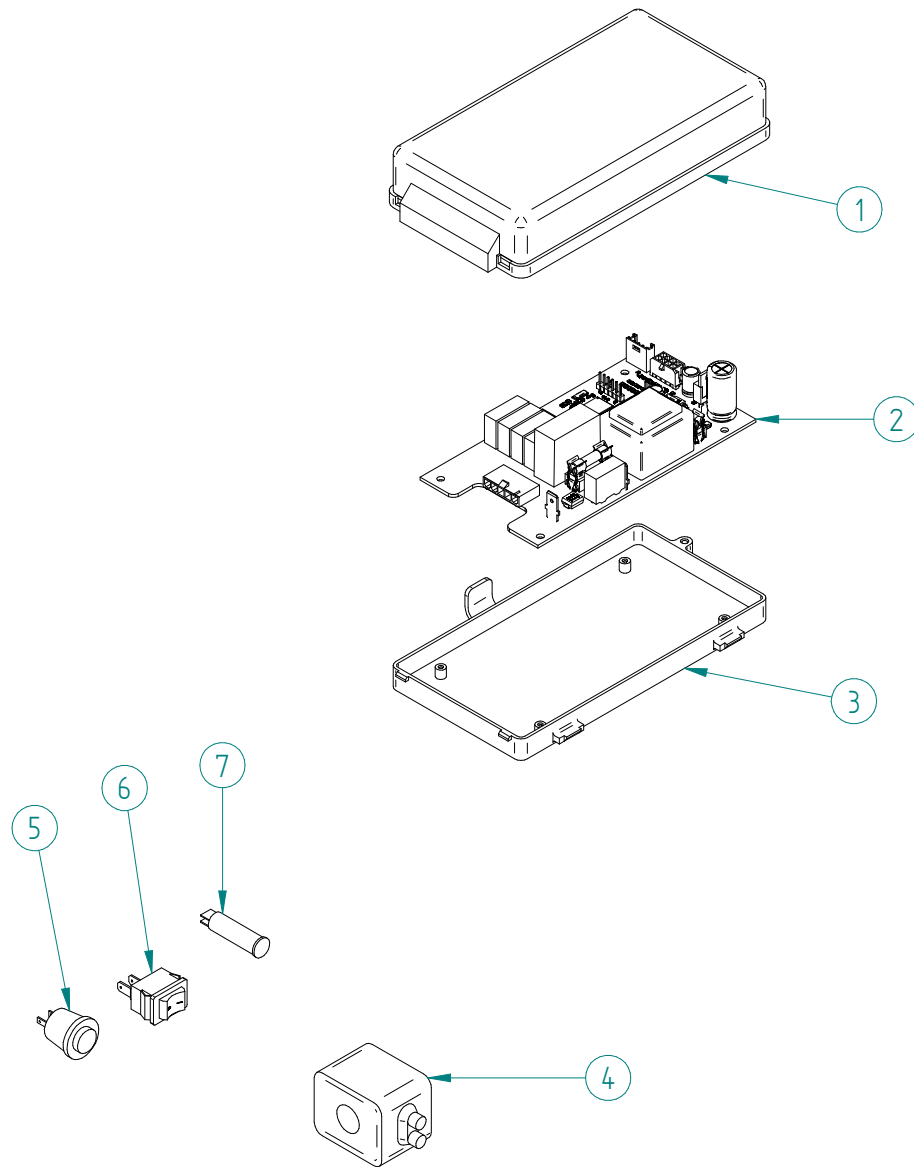

ITV
ICE makers

DESPIECE / REPUESTOS
EXPLODED VIEW / SPARE PARTS
EXPLOSIONSZEICHNUNG / ERSATZTEILE
VUE ÉCLATÉÉ / PIÉCES DÉTACHÉES
ESPLOSO / RICAMBI

ITEM	DESCRIPCION	CÓDIGO
1	COMPRESOR	31307
2	VALVULA GAS CALIENTE	1473
3	PRESOSTATO CONDENSACION	31160E
4	PRESOSTATO SEGURIDAD	31660E
5	DISTRIBUIDOR PRESOSTATOS	31444
6	DESHIDRATADOR	7896
7	CONDENSADOR	34091
8	PALA VENTILADOR	8609
9	MOTOR VENTILADOR	32654A
10	CABLE MOTOR VENTILADOR	32656

ITEM	DESCRIPCION	CÓDIGO
1	PATA	6749
2	PERFIL	6815
3	PUERTA SILO	6748
4	REMATE BOCA SILO IZDA	6644
5	BISAGRA SILO IZDA	6740
6	TORNILLO MOLETEADO	6796
7	DEFLECTOR SILO	6745
8	SOBREPISO	30086
9	TORNILLO M 6X12	6753
10	DESAGÜE	766
11	BISAGRA SILO DCHA	6739
12	REMATE BOCA SILO DCHA	6643
13	CODO DESAGÜE	3683

ITEM	DESCRIPCION	CÓDIGO
1	LATERAL IZQUIERDO	8898
2	CUBIERTA	8901
3	TRASERA	8900U
4	LATERAL DERECHO	8897
5	FRENTE	8899

ITEM	DESCRIPCION	CÓDIGO
1	AGITADOR	8546
2	EVAPORADOR	8030
3	CUBA AGUA	5273
4	EXPULSORA	5530
5	ENTRADA AGUA	6843
6	SOPORTE NIVEL AGUA	6845
7	SOPORTE EVAPORADOR	6841
8	COJINETE ABIERTO	168
9	MICRO ATEX	32998
10	MOTOR VOLTEADOR COMPLETO	5200U
11	SOPORTE MOTOR AGITADOR	6848
12	TAPA MICRO AGITADOR	6849
13	MOTOR AGITADOR	6837
14	PROTECCION MICROS	5211
15	CAJA MICRO	372
16	VÁLVULA AGUA	329

ITEM	DESCRIPCION	CÓDIGO
1	TAPA CAJA ELECTRICA	2182
2	PLACA ELECTRONICA	32715
3	CAJA ELECTRICA	2181
4	BOBINA GAS CALIENTE	5173
5	PULSADOR LIMPIEZA	31719
6	INTERRUPTOR	32416
7	PILOTO LED	32415