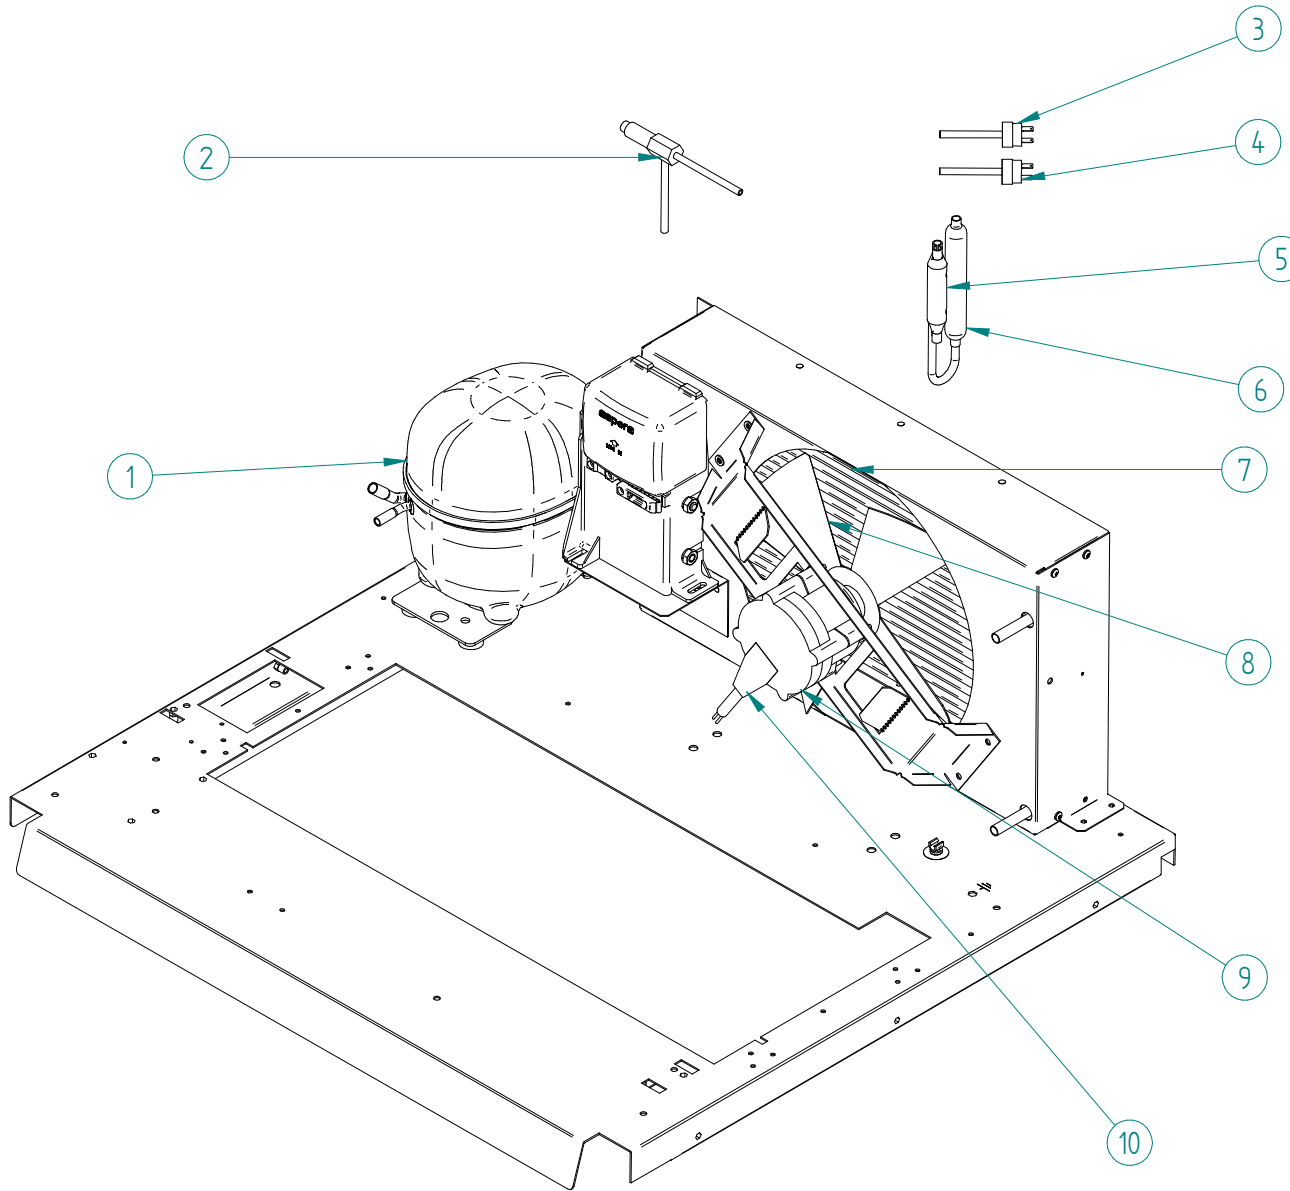

ITV
ICE makers

DESPIECE / REPUESTOS
EXPLODED VIEW / SPARE PARTS
EXPLOSIONSZEICHNUNG / ERSATZTEILE
VUE ÉCLATÉÉ / PIÉCES DÉTACHÉES
ESPLOSO / RICAMBI

ITEM	DESCRIPCION	CÓDIGO
1	COMPRESOR	31307
2	VALVULA GAS CALIENTE	1473
3	PRESOSTATO CONDENSACION	31160E
4	PRESOSTATO SEGURIDAD	31660E
5	DISTRIBUIDOR PRESOSTATOS	31444
6	DESHIDRATADOR	7896
7	CONDENSADOR	34091
8	PALA VENTILADOR	8609
9	MOTOR VENTILADOR	32654A
10	CABLE MOTOR VENTILADOR	32656

ITEM	DESCRIPCION	CÓDIGO
1	PATA	6749
2	PERFIL	6815
3	PUERTA SILO	6748
4	REMATE BOCA SILO IZDA	6644
5	BISAGRA SILO IZDA	6740
6	TORNILLO MOLETEADO	6796
7	DEFLECTOR SILO	6745
8	SOBREPISO	30086
9	TORNILLO M 6X12	6753
10	DESAGÜE	766
11	BISAGRA SILO DCHA	6739
12	REMATE BOCA SILO DCHA	6643
13	CODO DESAGÜE	3683

ITEM	DESCRIPCION	CÓDIGO
1	LATERAL IZQUIERDO	8898
2	CUBIERTA	8901
3	TRASERA	8900U
4	LATERAL DERECHO	8897
5	FRENTE	8899

ITEM	DESCRIPCION	CÓDIGO
1	AGITADOR	8546
2	EVAPORADOR	8030
3	CUBA AGUA	5273
4	EXPULSORA	5530
5	ENTRADA AGUA	6843
6	SOPORTE NIVEL AGUA	6845
7	SOPORTE EVAPORADOR	6841
8	COJINETE ABIERTO	168
9	MICRO ATEX	32998
10	MOTOR VOLTEADOR COMPLETO	5200U
11	SOPORTE MOTOR AGITADOR	6848
12	TAPA MICRO AGITADOR	6849
13	MOTOR AGITADOR	6837
14	PROTECCION MICROS	5211
15	CAJA MICRO	372
16	VÁLVULA AGUA	329

ITEM	DESCRIPCION	CÓDIGO
1	TAPA CAJA ELECTRICA	2182
2	PLACA ELECTRONICA	32715
3	CAJA ELECTRICA	2181
4	BOBINA GAS CALIENTE	5173
5	PULSADOR LIMPIEZA	31719
6	INTERRUPTOR	32416
7	PILOTO LED	32415