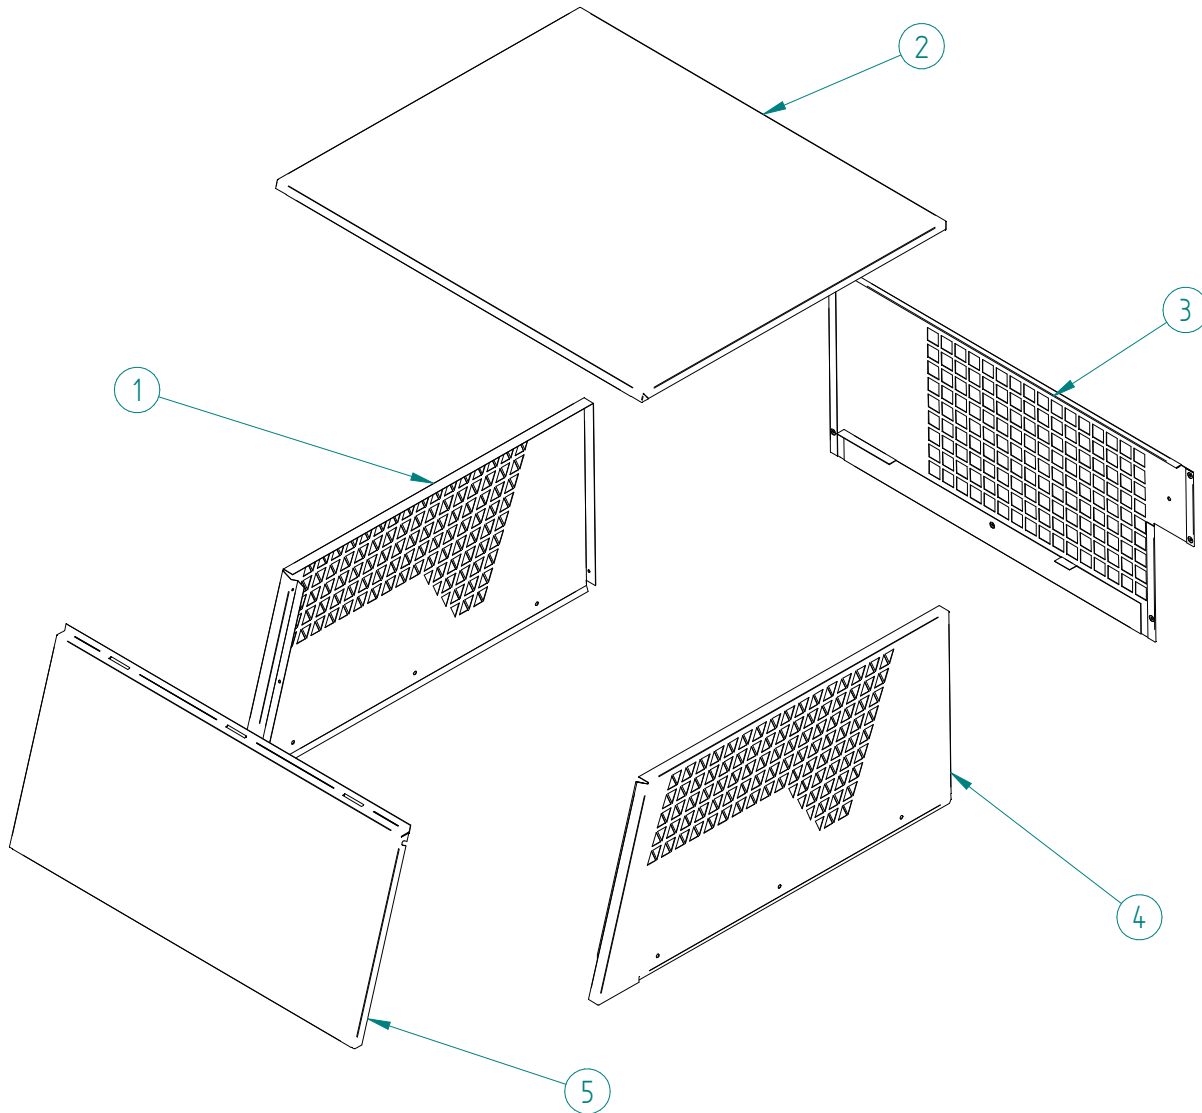

ITV
ICE makers

DESPIECE / REPUESTOS
EXPLODED VIEW / SPARE PARTS
EXPLOSIONSZEICHNUNG / ERSATZTEILE
VUE ÉCLATÉE / PIÈCES DÉTACHÉES
ESPLOSO / RICAMBI

ITEM	DESCRIPTION	CODE
1	COMPRESSOR	31307
2	HOT GAS VALVE - BODY	1473
3	FAN CONTROL PRESSURE SWITCH	31160E
4	HIGH PRESSURE SWITCH	31660E
5	PRESSURE SWITCH COLLECTOR	31444
6	FILTER DRIER	7896
7	AIR CONDENSER	34091
8	FAN BLADE	8609
9	FAN MOTOR	32654A
10	HOT GAS VALVE - BODY	1473

ITEM	DESCRIPTION	CODE
1	BIN LEG	6749
2	SILICONE PROTECTOR	6815
3	BIN DOOR	6748
4	LEFT DOOR GUIDE	6644
5	LEFT HINGE	6740
6	KNURLED SCREW	6796
7	BIN DEFLECTOR	6745
8	OVERFLOOR	30086
9	BIN DRAIN	766
10	SCREW M-6X12	6753
11	RIGHT HINGE	6739
12	RIGHT DOOR GUIDE	6643
13	DRAIN FITTING	3683

ITEM	DESCRIPCION	CODE
1	LEFT PANEL	8898
2	TOP PANEL	8901
3	REAR COVER	8900U
4	RIGHT PANEL	8897
5	FRONT PANEL	8899

ITEM	DESCRIPTION	CODE
1	PADDLE	8546
2	EVAPORATOR	8032
3	WATER TRAY	5273
4	ICE DEFLECTOR COMPLETE	5530
5	WATER INLET	6843
6	WATER LEVEL SUPPORT	6845
7	EVAPORATOR SUPPORT	6841
8	NYLON TRAY BEARING	168
9	ATEX MICRO SWITCH	32998
10	COMPLETE TURNING MOTOR	5200U
11	PADDLE MOTOR BRACKET	6848
12	AGITATOR MICRO COVER	6849
13	SHAKER MOTOR	6837
14	MICRO SWITCH PROTECTION	5211
15	MICRO SWITCH BOX	372
16	WATER VALVE	329