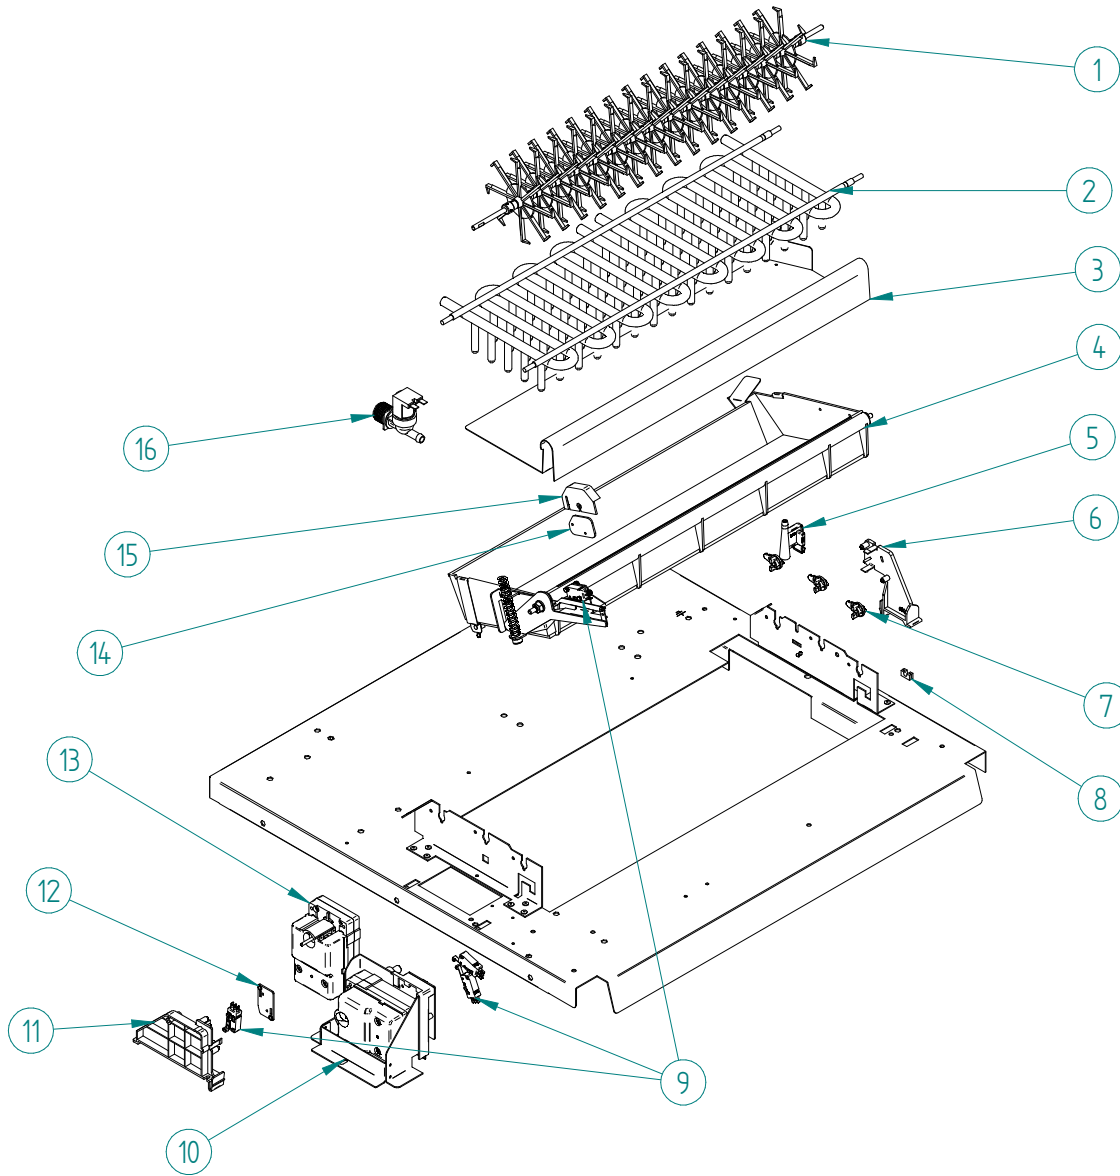

ITV
ICE makers

DESPIECE / REPUESTOS
EXPLODED VIEW / SPARE PARTS
EXPLOSIONSZEICHNUNG / ERSATZTEILE
VUE ÉCLATÉE / PIÈCES DÉTACHÉES
ESPLOSO / RICAMBI

ITEM	DESCRIPTION	CODE
1	COMPRESSOR	31307
2	HOT GAS VALVE - BODY	1473
3	FAN CONTROL PRESSURE SWITCH	31160E
4	HIGH PRESSURE SWITCH	31660E
5	PRESSURE SWITCH COLLECTOR	31444
6	FILTER DRIER	7896
7	AIR CONDENSER	34091
8	FAN BLADE	8609
9	FAN MOTOR	32654A
10	HOT GAS VALVE - BODY	1473

ITEM	DESCRIPTION	CODE
1	BIN LEG	6749
2	SILICONE PROTECTOR	6815
3	BIN DOOR	6748
4	LEFT DOOR GUIDE	6644
5	LEFT HINGE	6740
6	KNURLED SCREW	6796
7	BIN DEFLECTOR	6745
8	OVERFLOOR	30086
9	BIN DRAIN	766
10	SCREW M-6X12	6753
11	RIGHT HINGE	6739
12	RIGHT DOOR GUIDE	6643
13	DRAIN FITTING	3683

ITEM	DESCRIPCION	CODE
1	LEFT PANEL	8898
2	TOP PANEL	8901
3	REAR COVER	8900U
4	RIGHT PANEL	8897
5	FRONT PANEL	8899

ITEM	DESCRIPTION	CODE
1	PADDLE	8546
2	EVAPORATOR	8032
3	WATER TRAY	5273
4	ICE DEFLECTOR COMPLETE	5530
5	WATER INLET	6843
6	WATER LEVEL SUPPORT	6845
7	EVAPORATOR SUPPORT	6841
8	NYLON TRAY BEARING	168
9	ATEX MICRO SWITCH	32998
10	COMPLETE TURNING MOTOR	5200U
11	PADDLE MOTOR BRACKET	6848
12	AGITATOR MICRO COVER	6849
13	SHAKER MOTOR	6837
14	MICRO SWITCH PROTECTION	5211
15	MICRO SWITCH BOX	372
16	WATER VALVE	329

ITEM	DESCRIPTION	CODE
1	ELECTRIC BOX COVER	2182
2	ELECTRONIC BOARD	32715
3	ELECTRIC BOX	2181
4	HOT GAS VALVE - COIL	5173
5	CLEANING SWITCH	31719
6	MAIN SWITCH	32416
7	LED	32415