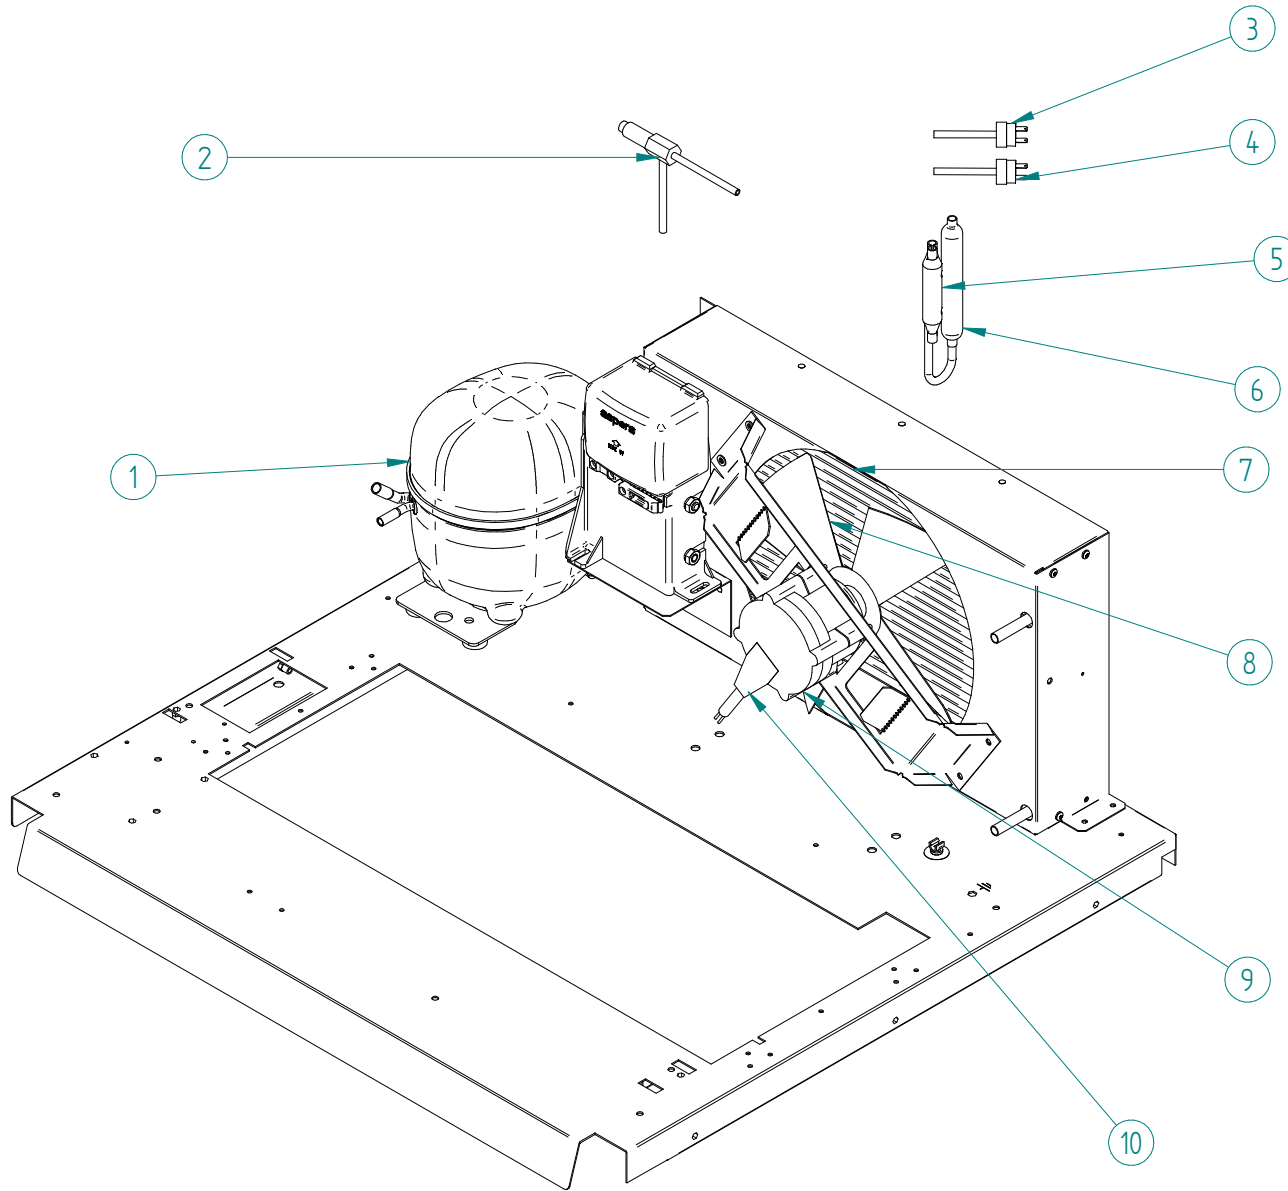

ITV
ICE makers

DESPIECE / REPUESTOS
EXPLODED VIEW / SPARE PARTS
EXPLOSIONSZEICHNUNG / ERSATZTEILE
VUE ÉCLATÉE / PIÈCES DÉTACHÉES
ESPLOSO / RICAMBI

ITEM	DESCRIPTION	CODE
1	COMPRESSOR	31307
2	HOT GAS VALVE - BODY	1473
3	FAN CONTROL PRESSURE SWITCH	31160E
4	HIGH PRESSURE SWITCH	31660E
5	PRESSURE SWITCH COLLECTOR	31444
6	FILTER DRIER	7896
7	AIR CONDENSER	34091
8	FAN BLADE	8609
9	FAN MOTOR	32654A
10	HOT GAS VALVE - BODY	1473

ITEM	DESCRIPTION	CODE
1	BIN LEG	6749
2	SILICONE PROTECTOR	6815
3	BIN DOOR	6748
4	LEFT DOOR GUIDE	6644
5	LEFT HINGE	6740
6	KNURLED SCREW	6796
7	BIN DEFLECTOR	6745
8	OVERFLOOR	30086
9	BIN DRAIN	766
10	SCREW M-6X12	6753
11	RIGHT HINGE	6739
12	RIGHT DOOR GUIDE	6643
13	DRAIN FITTING	3683

ITEM	DESCRIPCION	CODE
1	LEFT PANEL	8898
2	TOP PANEL	8901
3	REAR COVER	8900U
4	RIGHT PANEL	8897
5	FRONT PANEL	8899

ITEM	DESCRIPTION	CODE
1	PADDLE	8546
2	EVAPORATOR	8032
3	WATER TRAY	5273
4	ICE DEFLECTOR COMPLETE	5530
5	WATER INLET	6843
6	WATER LEVEL SUPPORT	6845
7	EVAPORATOR SUPPORT	6841
8	NYLON TRAY BEARING	168
9	ATEX MICRO SWITCH	32998
10	COMPLETE TURNING MOTOR	5200U
11	PADDLE MOTOR BRACKET	6848
12	AGITATOR MICRO COVER	6849
13	SHAKER MOTOR	6837
14	MICRO SWITCH PROTECTION	5211
15	MICRO SWITCH BOX	372
16	WATER VALVE	329