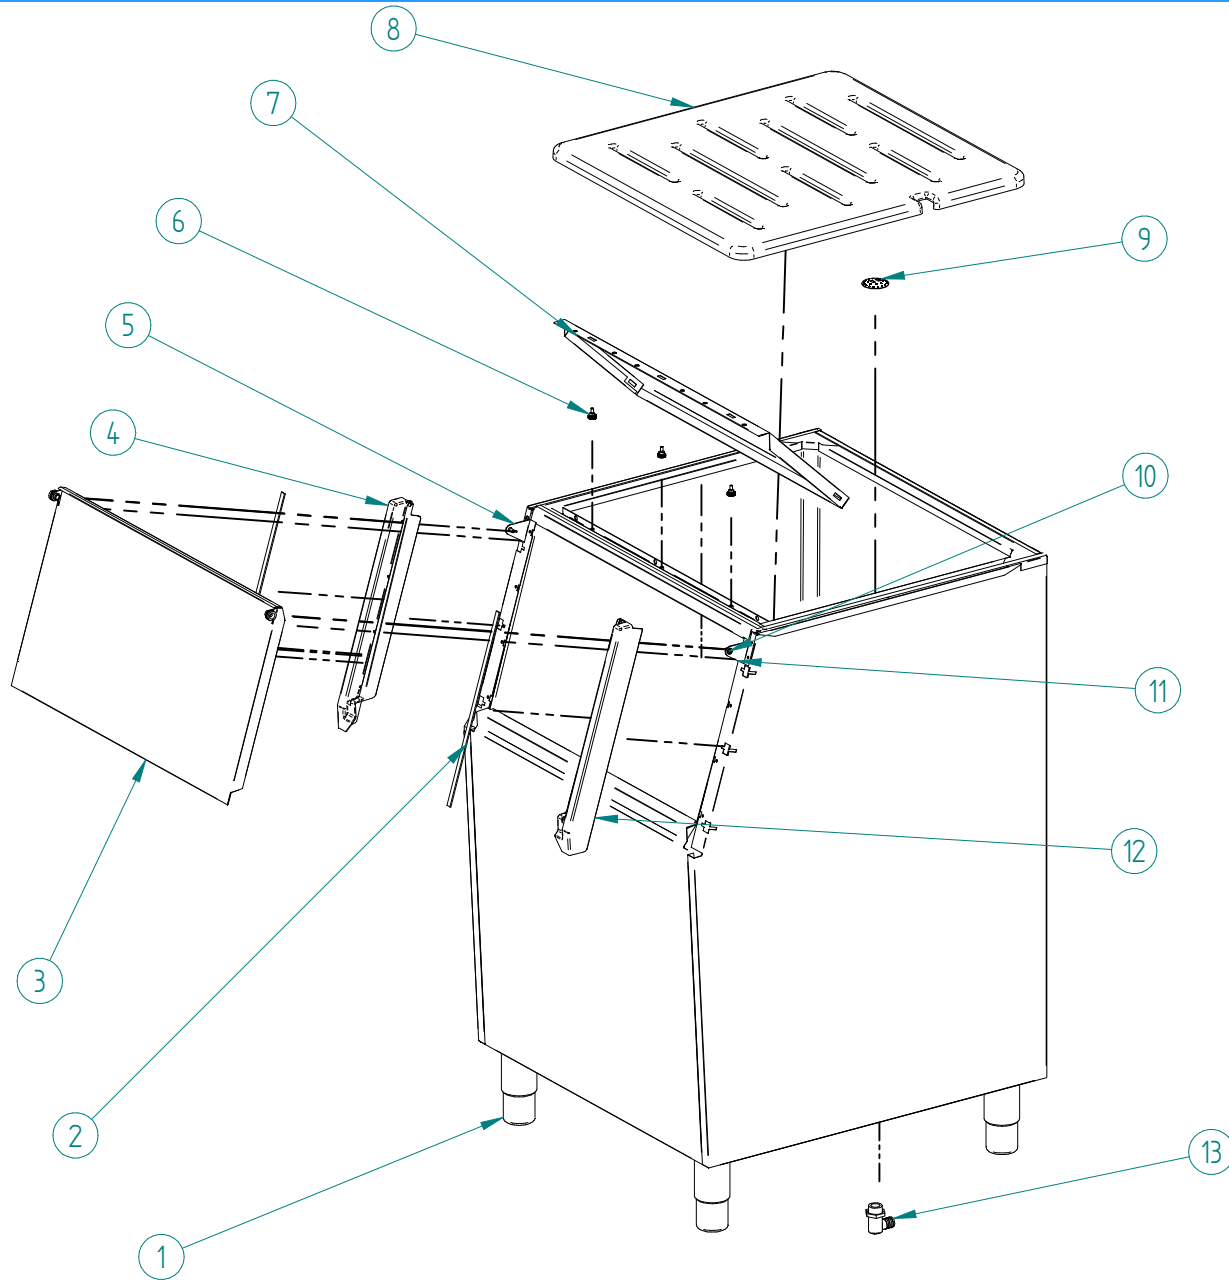

ITV
ICE makers

DESPIECE / REPUESTOS
EXPLODED VIEW / SPARE PARTS
EXPLOSIONSZEICHNUNG / ERSATZTEILE
VUE ÉCLATÉE / PIÈCES DÉTACHÉES
ESPLOSO / RICAMBI

ITEM	DESCRIPTION	CODE
1	COMPRESSOR	31307
2	HOT GAS VALVE - BODY	1473
3	FAN CONTROL PRESSURE SWITCH	31160E
4	HIGH PRESSURE SWITCH	31660E
5	PRESSURE SWITCH COLLECTOR	31444
6	FILTER DRIER	7896
7	AIR CONDENSER	34091
8	FAN BLADE	8609
9	FAN MOTOR	32654A
10	HOT GAS VALVE - BODY	1473

ITEM	DESCRIPTION	CODE
1	BIN LEG	6749
2	SILICONE PROTECTOR	6815
3	BIN DOOR	6748
4	LEFT DOOR GUIDE	6644
5	LEFT HINGE	6740
6	KNURLED SCREW	6796
7	BIN DEFLECTOR	6745
8	OVERFLOOR	30086
9	BIN DRAIN	766
10	SCREW M-6X12	6753
11	RIGHT HINGE	6739
12	RIGHT DOOR GUIDE	6643
13	DRAIN FITTING	3683

ITEM	DESCRIPCION	CODE
1	LEFT PANEL	8898
2	TOP PANEL	8901
3	REAR COVER	8900U
4	RIGHT PANEL	8897
5	FRONT PANEL	8899

ITEM	DESCRIPTION	CODE
1	PADDLE	8546
2	EVAPORATOR	8032
3	WATER TRAY	5273
4	ICE DEFLECTOR COMPLETE	5530
5	WATER INLET	6843
6	WATER LEVEL SUPPORT	6845
7	EVAPORATOR SUPPORT	6841
8	NYLON TRAY BEARING	168
9	ATEX MICRO SWITCH	32998
10	COMPLETE TURNING MOTOR	5200U
11	PADDLE MOTOR BRACKET	6848
12	AGITATOR MICRO COVER	6849
13	SHAKER MOTOR	6837
14	MICRO SWITCH PROTECTION	5211
15	MICRO SWITCH BOX	372
16	WATER VALVE	329

ITEM	DESCRIPTION	CODE
1	ELECTRIC BOX COVER	2182
2	ELECTRONIC BOARD	32715
3	ELECTRIC BOX	2181
4	HOT GAS VALVE - COIL	5173
5	CLEANING SWITCH	31719
6	MAIN SWITCH	32416
7	LED	32415