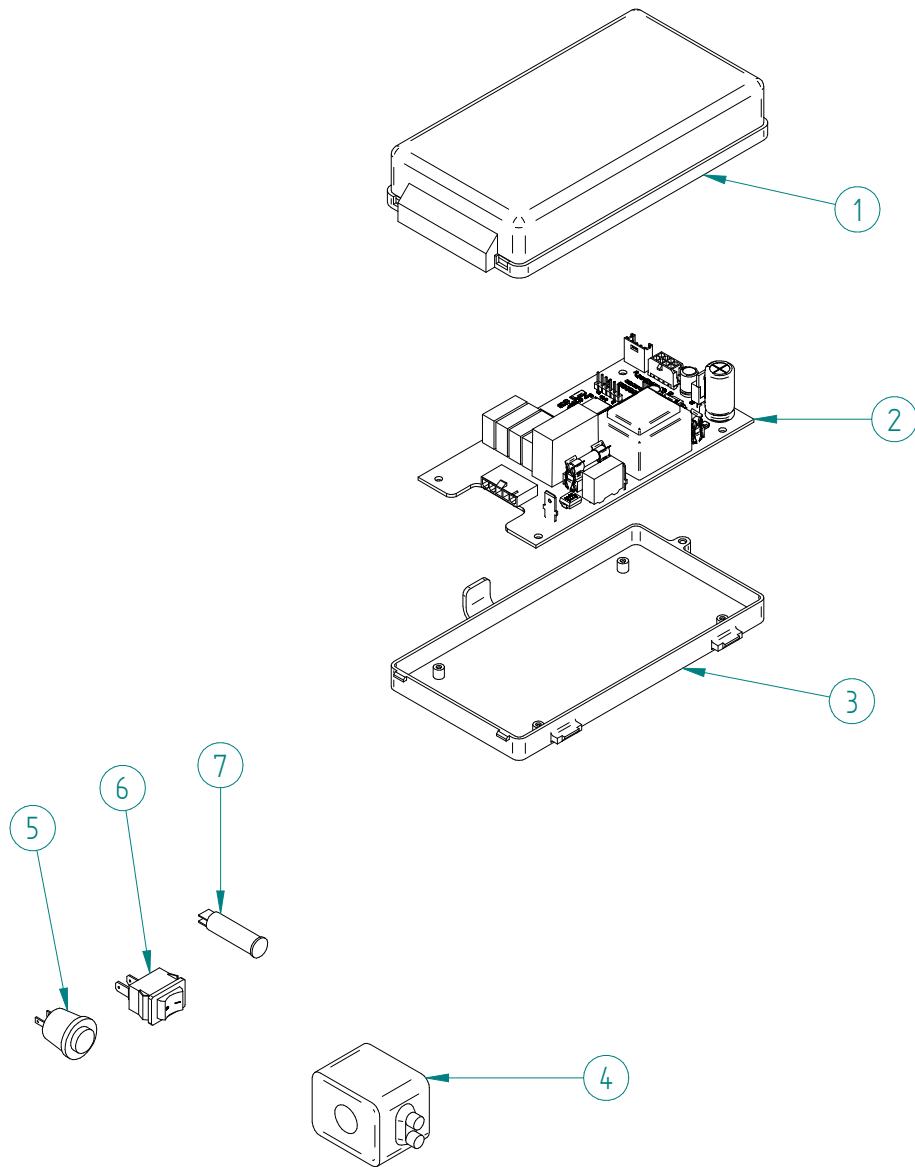

ITV
ICE makers

DESPIECE / REPUESTOS
EXPLODED VIEW / SPARE PARTS
EXPLOSIONSZEICHNUNG / ERSATZTEILE
VUE ÉCLATÉE / PIÈCES DÉTACHÉES
ESPLOSO / RICAMBI

ITEM	DESCRIPTION	CODE
1	COMPRESSOR	31307
2	HOT GAS VALVE - BODY	1473
3	FAN CONTROL PRESSURE SWITCH	31160E
4	HIGH PRESSURE SWITCH	31660E
5	PRESSURE SWITCH COLLECTOR	31444
6	FILTER DRIER	7896
7	AIR CONDENSER	34091
8	FAN BLADE	8609
9	FAN MOTOR	32654A
10	HOT GAS VALVE - BODY	1473

ITEM	DESCRIPTION	CODE
1	BIN LEG	6749
2	SILICONE PROTECTOR	6815
3	BIN DOOR	6748
4	LEFT DOOR GUIDE	6644
5	LEFT HINGE	6740
6	KNURLED SCREW	6796
7	BIN DEFLECTOR	6745
8	OVERFLOOR	30086
9	BIN DRAIN	766
10	SCREW M-6X12	6753
11	RIGHT HINGE	6739
12	RIGHT DOOR GUIDE	6643
13	DRAIN FITTING	3683

ITEM	DESCRIPCION	CODE
1	LEFT PANEL	8898
2	TOP PANEL	8901
3	REAR COVER	8900U
4	RIGHT PANEL	8897
5	FRONT PANEL	8899

ITEM	DESCRIPTION	CODE
1	PADDLE	8546
2	EVAPORATOR	8032
3	WATER TRAY	5273
4	ICE DEFLECTOR COMPLETE	5530
5	WATER INLET	6843
6	WATER LEVEL SUPPORT	6845
7	EVAPORATOR SUPPORT	6841
8	NYLON TRAY BEARING	168
9	ATEX MICRO SWITCH	32998
10	COMPLETE TURNING MOTOR	5200U
11	PADDLE MOTOR BRACKET	6848
12	AGITATOR MICRO COVER	6849
13	SHAKER MOTOR	6837
14	MICRO SWITCH PROTECTION	5211
15	MICRO SWITCH BOX	372
16	WATER VALVE	329

ITEM	DESCRIPTION	CODE
1	ELECTRIC BOX COVER	2182
2	ELECTRONIC BOARD	32715
3	ELECTRIC BOX	2181
4	HOT GAS VALVE - COIL	5173
5	CLEANING SWITCH	31719
6	MAIN SWITCH	32416
7	LED	32415