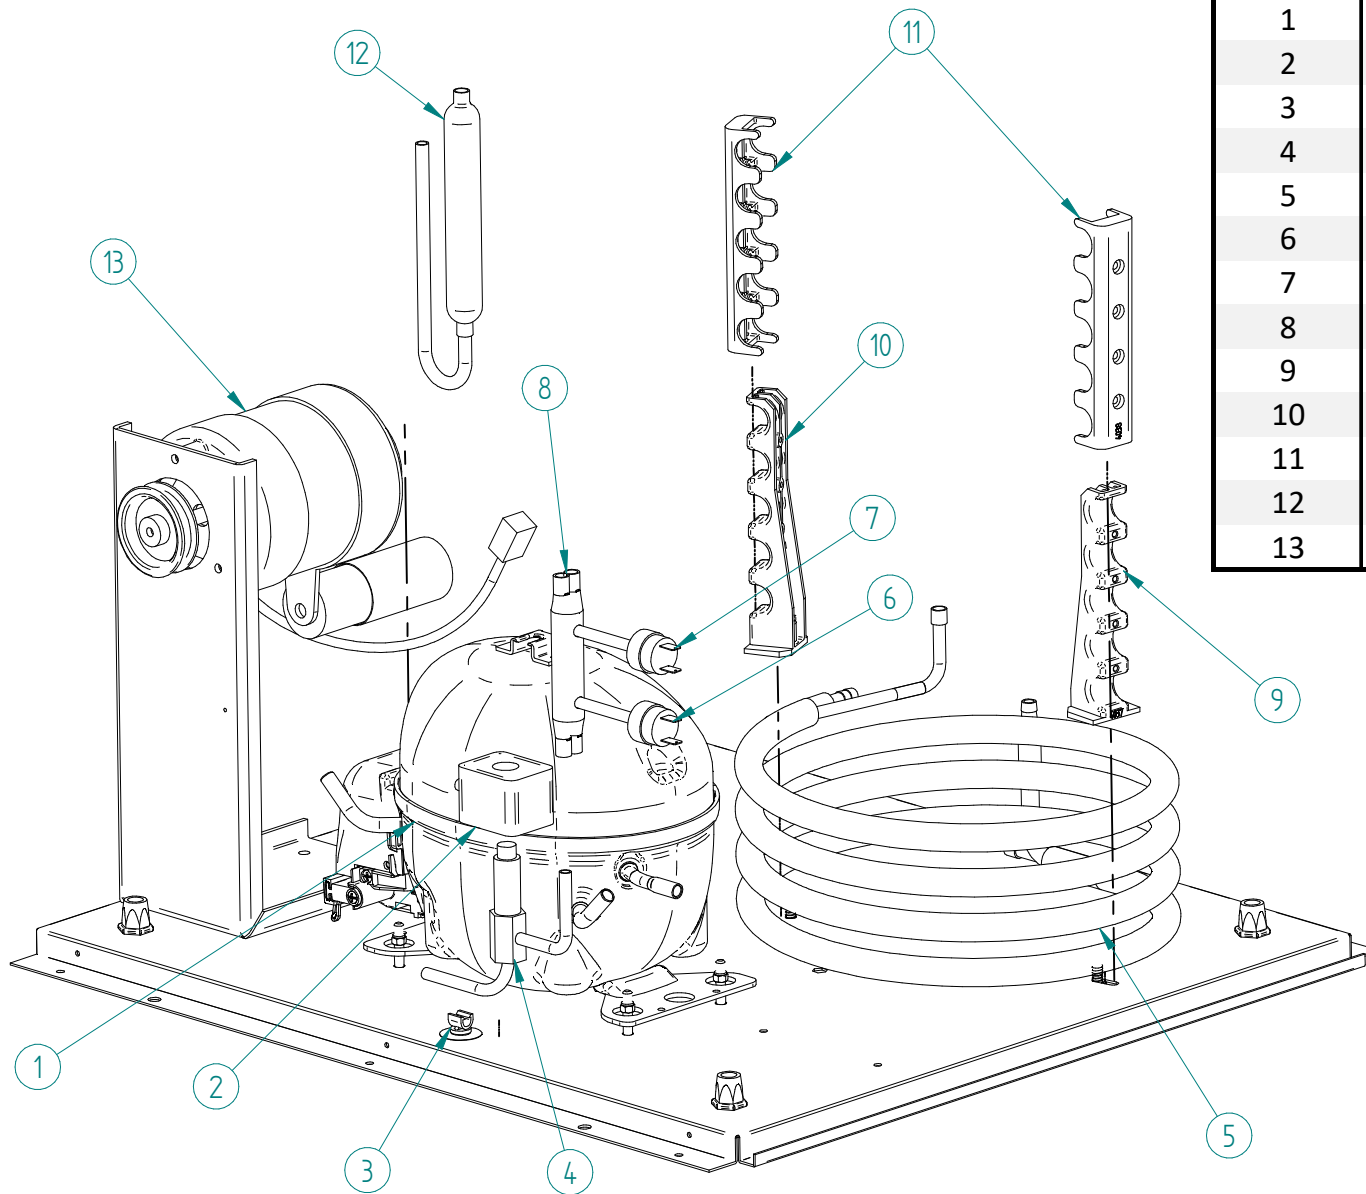

DESPIECE / REPUESTOS
EXPLODED VIEW / SPARE PARTS
EXPLOSIONSZEICHNUNG / ERSATZTEILE
VUE ÉCLATÉE / PIÈCES DÉTACHÉES
ESPLOSO / RICAMBI

ITEM	DESCRIPCION	CODIGO
1	COMPRESOR	33303
2	BOBINA GAS CALIENTA	5173
3	CLIP BRIDA TUBO	3533
4	VALVULA GAS CALIENTE	1473
5	CONDENSADOR	486A
6	PRESOSTATO SEGURIDAD	31660E
7	PRESOSTATO CONDENSACION	31160E
8	DISTRIBUIDOR GAS CALIENTE	31444
9	PALA VENTILADOR	4887
10	MOTOR VENTILADOR	28
11	FILTRO DESHIDRATADOR	7896
12	MOTOR TURBINA	33929

ITEM	DESCRIPCION	CODIGO
1	COMPRESOR	33303
2	BOBINA GAS CALIENTE	5173
3	CLIP BRIDA TUBO	3533
4	VALVULA GAS CALIENTE	1473
5	CONDENSADOR	5016
6	PRESOSTATO SEGURIDAD	31660E
7	PRESOSTATO CONDENSACION	31160E
8	DISTRIBUIDOR GAS CALIENTE	31444
9	SOPORTE CONDENSADOR EXTERIOR	4038
10	SOPORTE CONDENSADOR BAJO	4037
11	SOPORTE CONDENSADOR ALTO	4036
12	FILTRO DESHIDRATADOR	7896
13	MOTOR TURBINA	33929

ITEM	DESCRIPCION	CODIGO
1	TAPA CUADRO	675
2	PLACA ELECTRONICA	8143E
3	CLIP PLACA ELECTRONICA	31544
4	TERMOSTATO STOCK	31758
5	EMBELLECEDOR	32441
6	LED AZUL	32415
7	INTERRUPTOR	32416
8	SONDA TEMPERATURA	33425
9	CAJA CUADRO	609

ITEM	DESCRIPCION	CODIGO
1	TAPA EVAPORADOR	34284
2	EVAPORADOR	31344
3	MONTAJE CUBETA DE AGUA	34271
4	REJILLA EXPULSORA	33927
5	MONTAJE CORTINA	5110
6	DEFLECTOR	5250
7	LAMA EXTERIOR	606
8	LAMA INTERIOR	605
9	TAPON CUBETA	614
10	CODO DESAGÜE	1336
11	TUBO NIVEL	34272
12	CORREA	624
13	POLEA	608
14	ABRAZADERA	848
15	RODAMIENTO TURBINA	5097
16	SOPORTE RODAMIENTO	618
17	JUNTA TORICA	406
18	RETEN	196
19	PASADOR	267
20	MONTAJE TURBINA	5098
21	ELECTROVALVULA 1B	34301
	ELECTROVALVULA 2B	34372