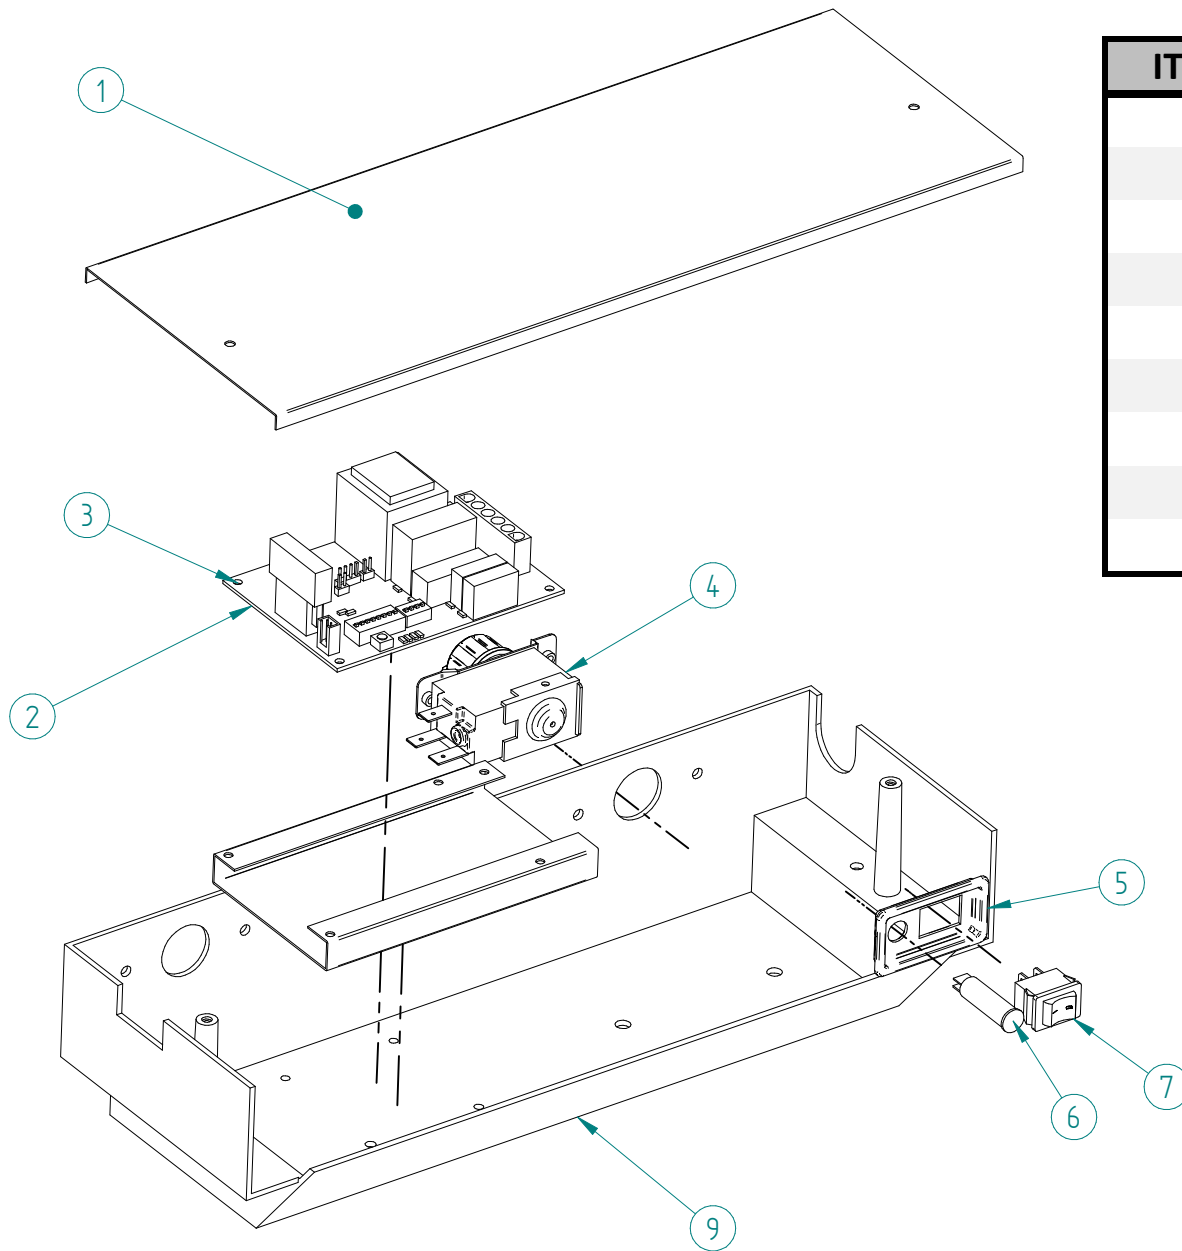

DESPIECE / REPUESTOS
EXPLODED VIEW / SPARE PARTS
EXPLOSIONSZEICHNUNG / ERSATZTEILE
VUE ÉCLATÉE / PIÈCES DÉTACHÉES
ESPLOSO / RICAMBI

ITEM	DESCRIPCION	CODIGO
1	COMPRESOR	33303
2	BOBINA GAS CALIENTA	5173
3	CLIP BRIDA TUBO	3533
4	VALVULA GAS CALIENTE	1473
5	CONDENSADOR	486A
6	PRESOSTATO SEGURIDAD	31660E
7	PRESOSTATO CONDENSACION	31160E
8	DISTRIBUIDOR GAS CALIENTE	31444
9	PALA VENTILADOR	4887
10	MOTOR VENTILADOR	28
11	FILTRO DESHIDRATADOR	7896
12	MOTOR TURBINA	33929

ITEM	DESCRIPCION	CODIGO
1	COMPRESOR	33303
2	BOBINA GAS CALIENTE	5173
3	CLIP BRIDA TUBO	3533
4	VALVULA GAS CALIENTE	1473
5	CONDENSADOR	5016
6	PRESOSTATO SEGURIDAD	31660E
7	PRESOSTATO CONDENSACION	31160E
8	DISTRIBUIDOR GAS CALIENTE	31444
9	SOPORTE CONDENSADOR EXTERIOR	4038
10	SOPORTE CONDENSADOR BAJO	4037
11	SOPORTE CONDENSADOR ALTO	4036
12	FILTRO DESHIDRATADOR	7896
13	MOTOR TURBINA	33929

ITEM	DESCRIPCION	CODIGO
1	TAPA CUADRO	675
2	PLACA ELECTRONICA	8143E
3	CLIP PLACA ELECTRONICA	31544
4	TERMOSTATO STOCK	31758
5	EMBELLECEDOR	32441
6	LED AZUL	32415
7	INTERRUPTOR	32416
8	SONDA TEMPERATURA	33425
9	CAJA CUADRO	609

ITEM	DESCRIPCION	CODIGO
1	TAPA EVAPORADOR	34284
2	EVAPORADOR	31344
3	MONTAJE CUBETA DE AGUA	34271
4	REJILLA EXPULSORA	33927
5	MONTAJE CORTINA	5110
6	DEFLECTOR	5250
7	LAMA EXTERIOR	606
8	LAMA INTERIOR	605
9	TAPON CUBETA	614
10	CODO DESAGÜE	1336
11	TUBO NIVEL	34272
12	CORREA	624
13	POLEA	608
14	ABRAZADERA	848
15	RODAMIENTO TURBINA	5097
16	SOPORTE RODAMIENTO	618
17	JUNTA TORICA	406
18	RETEN	196
19	PASADOR	267
20	MONTAJE TURBINA	5098
21	ELECTROVALVULA 1B	34301
	ELECTROVALVULA 2B	34372