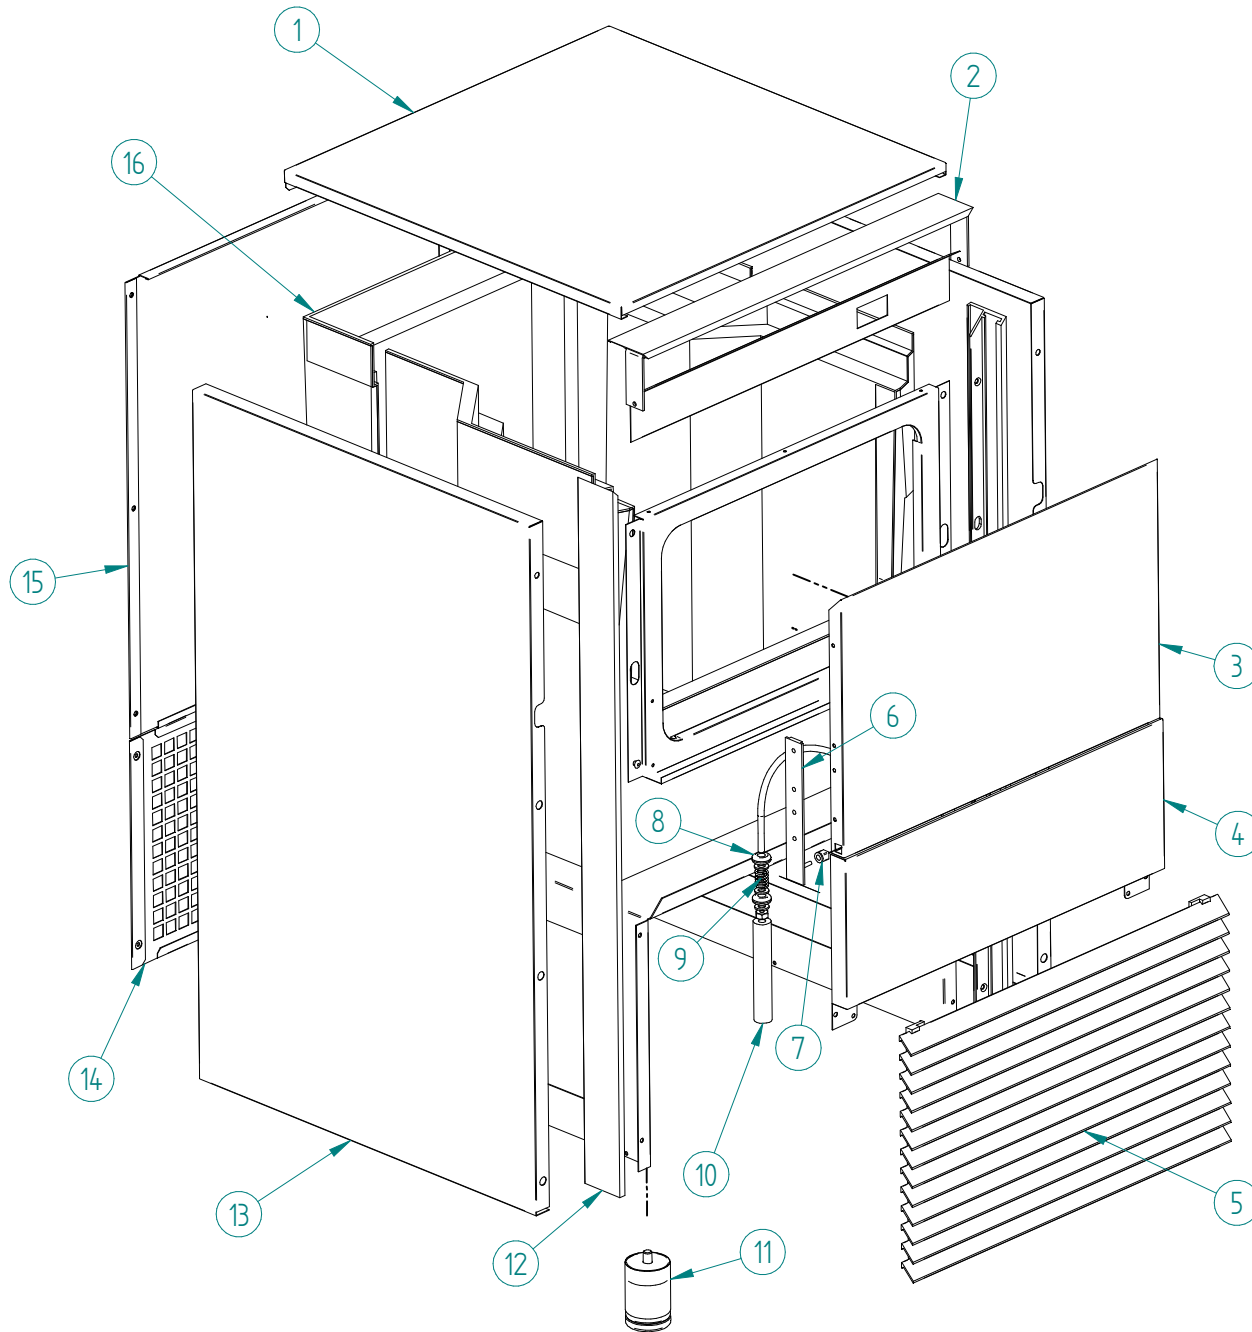

DESPIECE / REPUESTOS
EXPLODED VIEW / SPARE PARTS
EXPLOSIONSZEICHNUNG / ERSATZTEILE
VUE ÉCLATÉE / PIÈCES DÉTACHÉES
ESPLOSO / RICAMBI

ITEM	DESCRIPCION	CODIGO
1	COMPRESOR	33303
2	BOBINA GAS CALIENTA	5173
3	CLIP BRIDA TUBO	3533
4	VALVULA GAS CALIENTE	1473
5	CONDENSADOR	486A
6	PRESOSTATO SEGURIDAD	31660E
7	PRESOSTATO CONDENSACION	31160E
8	DISTRIBUIDOR GAS CALIENTE	31444
9	PALA VENTILADOR	4887
10	MOTOR VENTILADOR	28
11	FILTRO DESHIDRATADOR	7896
12	MOTOR TURBINA	33929

ITEM	DESCRIPCION	CODIGO
1	COMPRESOR	33303
2	BOBINA GAS CALIENTE	5173
3	CLIP BRIDA TUBO	3533
4	VALVULA GAS CALIENTE	1473
5	CONDENSADOR	5016
6	PRESOSTATO SEGURIDAD	31660E
7	PRESOSTATO CONDENSACION	31160E
8	DISTRIBUIDOR GAS CALIENTE	31444
9	SOPORTE CONDENSADOR EXTERIOR	4038
10	SOPORTE CONDENSADOR BAJO	4037
11	SOPORTE CONDENSADOR ALTO	4036
12	FILTRO DESHIDRATADOR	7896
13	MOTOR TURBINA	33929

ITEM	DESCRIPCION	CODIGO
1	TAPA CUADRO	675
2	PLACA ELECTRONICA	8143E
3	CLIP PLACA ELECTRONICA	31544
4	TERMOSTATO STOCK	31758
5	EMBELLECEDOR	32441
6	LED AZUL	32415
7	INTERRUPTOR	32416
8	SONDA TEMPERATURA	33425
9	CAJA CUADRO	609

ITEM	DESCRIPCION	CODIGO
1	TAPA EVAPORADOR	34284
2	EVAPORADOR	31344
3	MONTAJE CUBETA DE AGUA	34271
4	REJILLA EXPULSORA	33927
5	MONTAJE CORTINA	5110
6	DEFLECTOR	5250
7	LAMA EXTERIOR	606
8	LAMA INTERIOR	605
9	TAPON CUBETA	614
10	CODO DESAGÜE	1336
11	TUBO NIVEL	34272
12	CORREA	624
13	POLEA	608
14	ABRAZADERA	848
15	RODAMIENTO TURBINA	5097
16	SOPORTE RODAMIENTO	618
17	JUNTA TORICA	406
18	RETEN	196
19	PASADOR	267
20	MONTAJE TURBINA	5098
21	ELECTROVALVULA 1B	34301
	ELECTROVALVULA 2B	34372