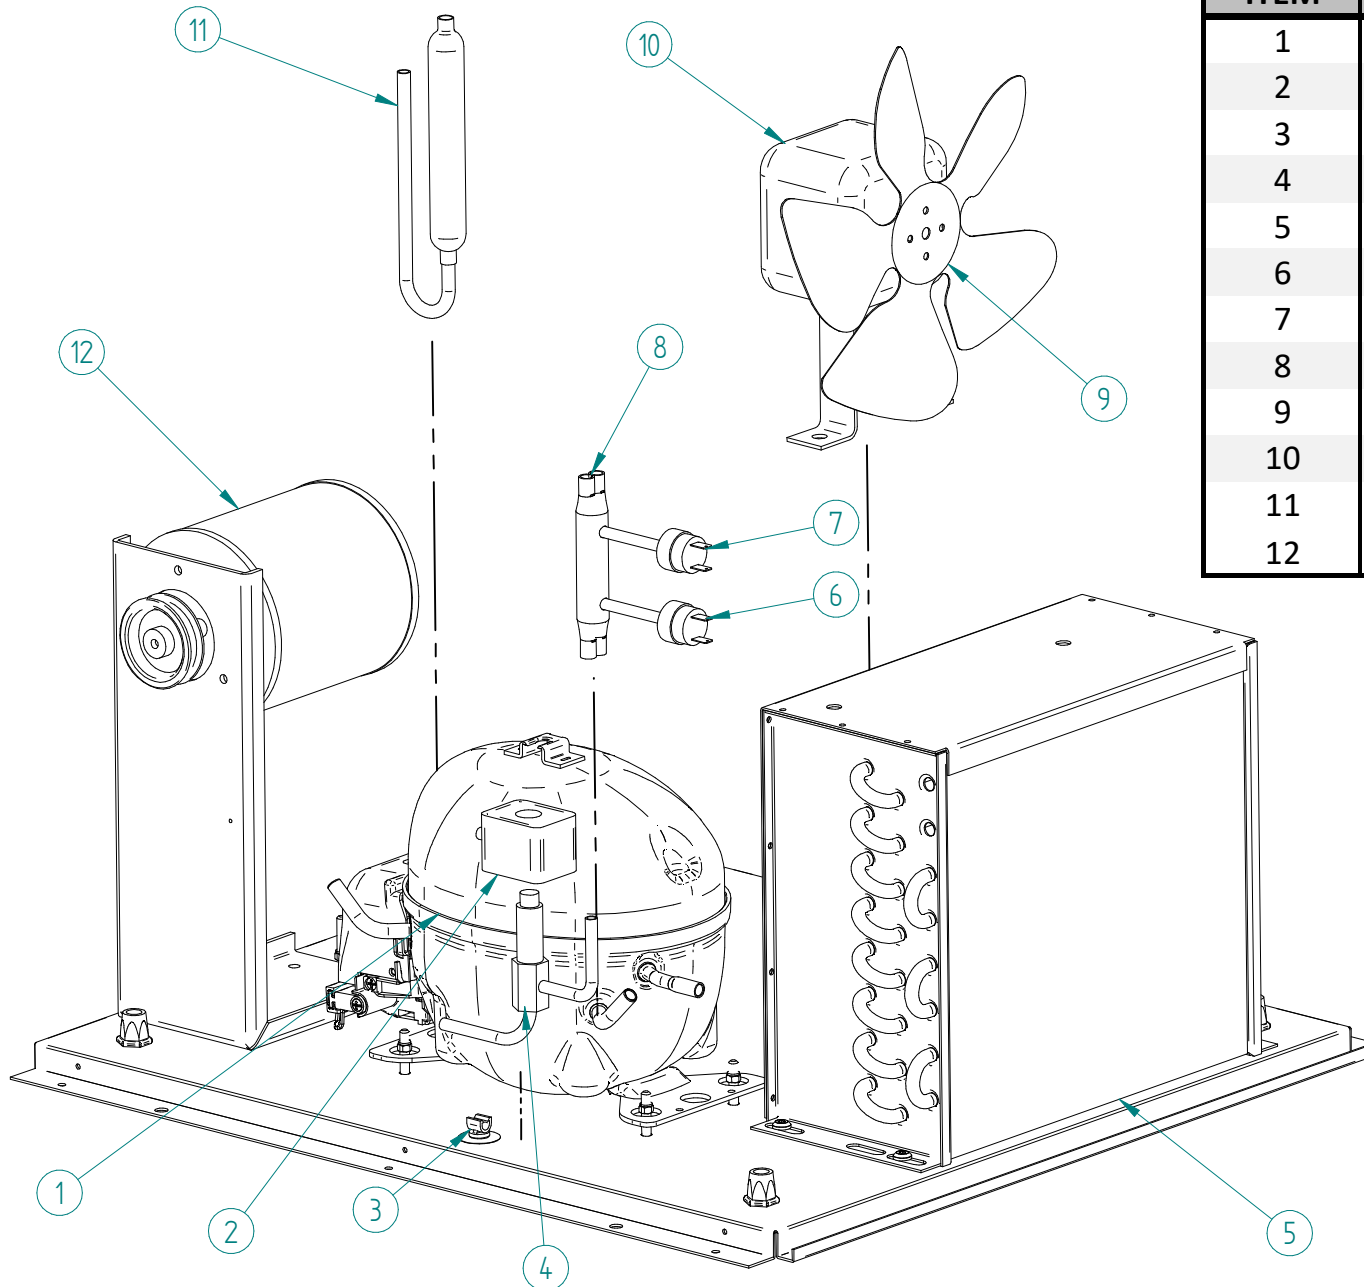

DESPIECE / REPUESTOS
EXPLODED VIEW / SPARE PARTS
EXPLOSIONSZEICHNUNG / ERSATZTEILE
VUE ÉCLATÉE / PIÈCES DÉTACHÉES
ESPLOSO / RICAMBI

ITEM	DESCRIPCION	CODIGO
1	COMPRESOR	33303
2	BOBINA GAS CALIENTA	5173
3	CLIP BRIDA TUBO	3533
4	VALVULA GAS CALIENTE	1473
5	CONDENSADOR	486A
6	PRESOSTATO SEGURIDAD	31660E
7	PRESOSTATO CONDENSACION	31160E
8	DISTRIBUIDOR GAS CALIENTE	31444
9	PALA VENTILADOR	4887
10	MOTOR VENTILADOR	28
11	FILTRO DESHIDRATADOR	7896
12	MOTOR TURBINA	33929

ITEM	DESCRIPCION	CODIGO
1	COMPRESOR	33303
2	BOBINA GAS CALIENTE	5173
3	CLIP BRIDA TUBO	3533
4	VALVULA GAS CALIENTE	1473
5	CONDENSADOR	5016
6	PRESOSTATO SEGURIDAD	31660E
7	PRESOSTATO CONDENSACION	31160E
8	DISTRIBUIDOR GAS CALIENTE	31444
9	SOPORTE CONDENSADOR EXTERIOR	4038
10	SOPORTE CONDENSADOR BAJO	4037
11	SOPORTE CONDENSADOR ALTO	4036
12	FILTRO DESHIDRATADOR	7896
13	MOTOR TURBINA	33929

ITEM	DESCRIPCION	CODIGO
1	TAPA CUADRO	675
2	PLACA ELECTRONICA	8143E
3	CLIP PLACA ELECTRONICA	31544
4	TERMOSTATO STOCK	31758
5	EMBELLECEDOR	32441
6	LED AZUL	32415
7	INTERRUPTOR	32416
8	SONDA TEMPERATURA	33425
9	CAJA CUADRO	609

ITEM	DESCRIPCION	CODIGO
1	TAPA EVAPORADOR	34284
2	EVAPORADOR	31344
3	MONTAJE CUBETA DE AGUA	34271
4	REJILLA EXPULSORA	33927
5	MONTAJE CORTINA	5110
6	DEFLECTOR	5250
7	LAMA EXTERIOR	606
8	LAMA INTERIOR	605
9	TAPON CUBETA	614
10	CODO DESAGÜE	1336
11	TUBO NIVEL	34272
12	CORREA	624
13	POLEA	608
14	ABRAZADERA	848
15	RODAMIENTO TURBINA	5097
16	SOPORTE RODAMIENTO	618
17	JUNTA TORICA	406
18	RETEN	196
19	PASADOR	267
20	MONTAJE TURBINA	5098
21	ELECTROVALVULA 1B	34301
	ELECTROVALVULA 2B	34372