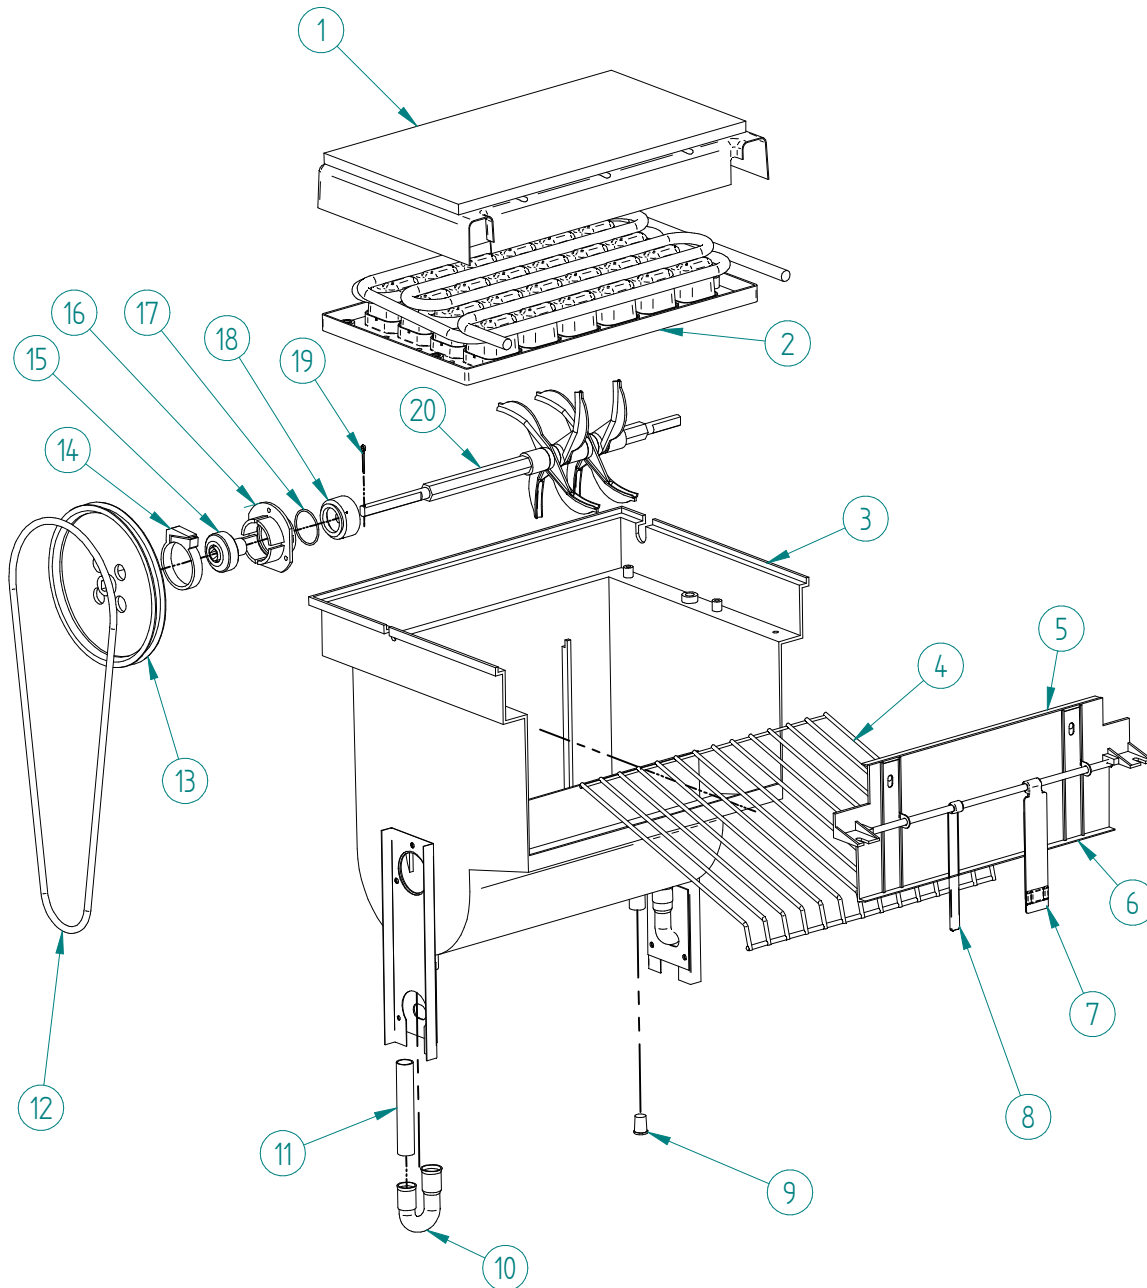

DESPIECE / REPUESTOS
EXPLODED VIEW / SPARE PARTS
EXPLOSIONSZEICHNUNG / ERSATZTEILE
VUE ÉCLATÉE / PIÈCES DÉTACHÉES
ESPLOSO / RICAMBI

ITEM	DESCRIPCION	CODIGO
1	COMPRESOR	33303
2	BOBINA GAS CALIENTA	5173
3	CLIP BRIDA TUBO	3533
4	VALVULA GAS CALIENTE	1473
5	CONDENSADOR	486A
6	PRESOSTATO SEGURIDAD	31660E
7	PRESOSTATO CONDENSACION	31160E
8	DISTRIBUIDOR GAS CALIENTE	31444
9	PALA VENTILADOR	4887
10	MOTOR VENTILADOR	28
11	FILTRO DESHIDRATADOR	7896
12	MOTOR TURBINA	33929

ITEM	DESCRIPCION	CODIGO
1	COMPRESOR	33303
2	BOBINA GAS CALIENTE	5173
3	CLIP BRIDA TUBO	3533
4	VALVULA GAS CALIENTE	1473
5	CONDENSADOR	5016
6	PRESOSTATO SEGURIDAD	31660E
7	PRESOSTATO CONDENSACION	31160E
8	DISTRIBUIDOR GAS CALIENTE	31444
9	SOPORTE CONDENSADOR EXTERIOR	4038
10	SOPORTE CONDENSADOR BAJO	4037
11	SOPORTE CONDENSADOR ALTO	4036
12	FILTRO DESHIDRATADOR	7896
13	MOTOR TURBINA	33929

ITEM	DESCRIPCION	CODIGO
1	TAPA CUADRO	675
2	PLACA ELECTRONICA	8143E
3	CLIP PLACA ELECTRONICA	31544
4	TERMOSTATO STOCK	31758
5	EMBELLECEDOR	32441
6	LED AZUL	32415
7	INTERRUPTOR	32416
8	SONDA TEMPERATURA	33425
9	CAJA CUADRO	609

ITEM	DESCRIPCION	CODIGO
1	TAPA EVAPORADOR	34284
2	EVAPORADOR	31344
3	MONTAJE CUBETA DE AGUA	34271
4	REJILLA EXPULSORA	33927
5	MONTAJE CORTINA	5110
6	DEFLECTOR	5250
7	LAMA EXTERIOR	606
8	LAMA INTERIOR	605
9	TAPON CUBETA	614
10	CODO DESAGÜE	1336
11	TUBO NIVEL	34272
12	CORREA	624
13	POLEA	608
14	ABRAZADERA	848
15	RODAMIENTO TURBINA	5097
16	SOPORTE RODAMIENTO	618
17	JUNTA TORICA	406
18	RETEN	196
19	PASADOR	267
20	MONTAJE TURBINA	5098
21	ELECTROVALVULA 1B	34301
	ELECTROVALVULA 2B	34372